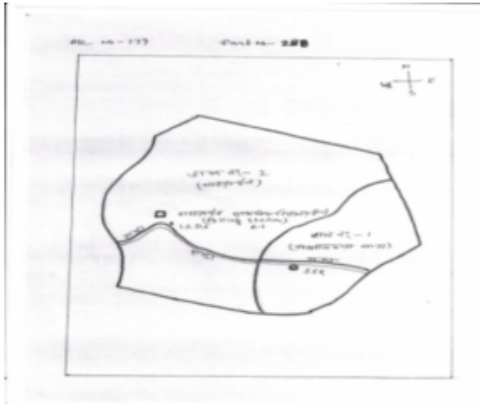

Nazri Naksha