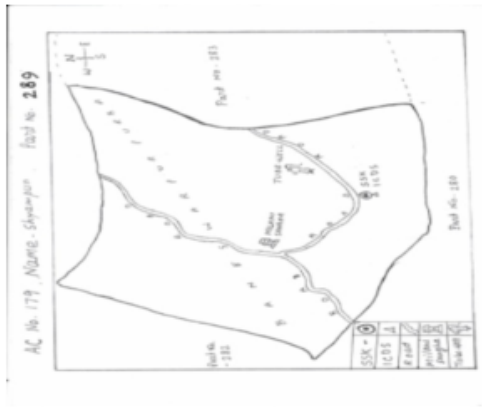

Nazri Naksha