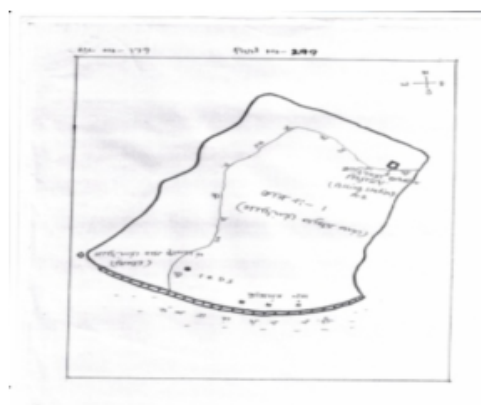

নির্বাচক নিবন্ধন আধিকারিকের স্বাক্ষর

Nazri Naksha

Google Map View

Polling Station Building Front View

Polling Station Front View

Cad View

Key MAP View

1 নাম : ভারতী মন্ডল স্বামীর নাম: শশাঙ্ক মন্ডল বাড়ির নং : n0250 বয়স : 37 লিঙ্গ : মহিলা	YWJ1405851	ফটো উপলব্ধ	2 নাম : মিল্টু অধিকারি পিতার নাম: তাপস অধিকারি বাড়ির নং : 0175 বয়স : 26 লিঙ্গ : পুরুষ	YWJ1902253	ফটো উপলব্ধ	3 নাম : অপু অধিকারী স্বামীর নাম: সন্তু অধিকারী বাড়ির নং : n0175 বয়স : 31 লিঙ্গ : মহিলা	YWJ1777341	ফটো উপলব্ধ
4 নাম : কাকসী অধিকারী স্বামীর নাম: তাপস অধিকারী বাড়ির নং : n0175 বয়স : 43 লিঙ্গ : মহিলা	LWY2593796	ফটো উপলব্ধ	5 নাম : সন্তু অধিকারী পিতার নাম: তাপস অধিকারী বাড়ির নং : n0175 বয়স : 31 লিঙ্গ : পুরুষ	YWJ1529429	ফটো উপলব্ধ	6 নাম : পবন আদক পিতার নাম: হুমিকেশ আদক বাড়ির নং : n0103 বয়স : 87 লিঙ্গ : পুরুষ	YWJ2000222	ফটো উপলব্ধ
7 নাম : নিমাই আদক পিতার নাম: পবন আদক বাড়ির নং : n0103 বয়স : 55 লিঙ্গ : পুরুষ	LWY2593804	ফটো উপলব্ধ	8 নাম : রেখা আদক স্বামীর নাম: সন্ন্যাসী আদক বাড়ির নং : n0103 বয়স : 49 লিঙ্গ : মহিলা	WB/25/172/603361	ফটো উপলব্ধ	9 নাম : রাজু আদক পিতার নাম: সন্ন্যাসী আদক বাড়ির নং : n0103 বয়স : 34 লিঙ্গ : পুরুষ	YWJ1340579	ফটো উপলব্ধ
10 নাম : রাজেশ আদক পিতার নাম: সন্ন্যাসী আদক বাড়ির নং : n0103 বয়স : 30 লিঙ্গ : পুরুষ	YWJ1627215	ফটো উপলব্ধ	11 নাম : পঙ্কজ আদক পিতার নাম: পবন আদক বাড়ির নং : n0103 বয়স : 49 লিঙ্গ : পুরুষ	LWY2218659	ফটো উপলব্ধ	12 নাম : অলকা আদক স্বামীর নাম: পঙ্কজ আদক বাড়ির নং : n0103 বয়স : 47 লিঙ্গ : মহিলা	LWY2218667	ফটো উপলব্ধ
13 নাম : দুর্গা আদক স্বামীর নাম: নিমাই আদক বাড়ির নং : n0216 বয়স : 52 লিঙ্গ : মহিলা	LWY1373919	ফটো উপলব্ধ	14 নাম : অনিমেশ মন্ডল পিতার নাম: শঙ্কর মন্ডল বাড়ির নং : n0103 বয়স : 35 লিঙ্গ : পুরুষ	YWJ1529247	ফটো উপলব্ধ	15 নাম : সন্ন্যাসী আদক পিতার নাম: পবন আদক বাড়ির নং : n0103 বয়স : 53 লিঙ্গ : পুরুষ	WB/25/172/603001	ফটো উপলব্ধ
16 নাম : শম্পা মন্ডল স্বামীর নাম: অনিমেশ মন্ডল বাড়ির নং : n0103 বয়স : 30 লিঙ্গ : মহিলা	YWJ1777440	ফটো উপলব্ধ	17 নাম : সমীর আদক পিতার নাম: নিমাই আদক বাড়ির নং : n0103 বয়স : 31 লিঙ্গ : পুরুষ	YWJ1627223	ফটো উপলব্ধ	18 নাম : সঙ্গীতা আদক স্বামীর নাম: রাজু আদক বাড়ির নং : n0301 বয়স : 29 লিঙ্গ : মহিলা	YWJ1677186	ফটো উপলব্ধ
19 নাম : রিংকী আদক স্বামীর নাম: রাজেশ আদক বাড়ির নং : এন0103 বয়স : 24 লিঙ্গ : মহিলা	YWJ2162683	ফটো উপলব্ধ	20 নাম : সুস্মিতা কয়াল স্বামীর নাম: সৌরভ কয়াল বাড়ির নং : এন0056 বয়স : 22 লিঙ্গ : মহিলা	YWJ2377307	ফটো উপলব্ধ	21 নাম : সৌরভ কয়াল পিতার নাম: মিহির কয়াল বাড়ির নং : 0056 বয়স : 26 লিঙ্গ : পুরুষ	YWJ1902352	ফটো উপলব্ধ
22 নাম : সৌরভ কয়াল পিতার নাম: সুভেন্দ্র কয়াল বাড়ির নং : N0112 বয়স : 24 লিঙ্গ : পুরুষ	YWJ2164895	ফটো উপলব্ধ	23 নাম : গোবিন্দ কয়াল পিতার নাম: মনু কয়াল বাড়ির নং : n0041 বয়স : 50 লিঙ্গ : পুরুষ	WB/25/172/603526	ফটো উপলব্ধ	24 নাম : বর্নালী কয়াল পিতার নাম: মিহির কয়াল বাড়ির নং : 0056 বয়স : 26 লিঙ্গ : মহিলা	YWJ1902360	ফটো উপলব্ধ
25 নাম : শ্যামাশ্রী কয়াল পিতার নাম: ভুমেন্দ্র কয়াল বাড়ির নং : 0112 বয়স : 26 লিঙ্গ : মহিলা	YWJ1902394	ফটো উপলব্ধ	26 নাম : মিঠু কয়াল স্বামীর নাম: হুমিকেশ কয়াল বাড়ির নং : n0042 বয়স : 49 লিঙ্গ : মহিলা	LWY1381508	ফটো উপলব্ধ	27 নাম : হুমিকেশ কয়াল পিতার নাম: সুনীল কয়াল বাড়ির নং : n0042 বয়স : 55 লিঙ্গ : পুরুষ	YWJ2096378	ফটো উপলব্ধ
28 নাম : স্বরূপ কয়াল পিতার নাম: ভুমেন্দ্র কয়াল বাড়ির নং : n0112 বয়স : 35 লিঙ্গ : পুরুষ	YWJ1280742	ফটো উপলব্ধ	29 নাম : সুপ্রতীক কয়াল পিতার নাম: হুমিকেশ কয়াল বাড়ির নং : এন0042 বয়স : 22 লিঙ্গ : পুরুষ	YWJ2295418	ফটো উপলব্ধ	30 নাম : সৌম্যদীপ কয়াল পিতার নাম: মানবেন্দ্র কয়াল বাড়ির নং : 0038 বয়স : 26 লিঙ্গ : পুরুষ	YWJ1902378	ফটো উপলব্ধ