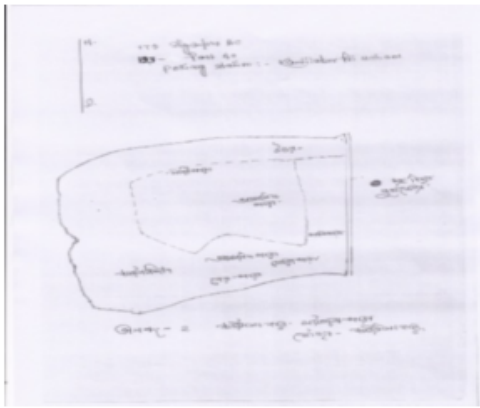

Nazri Naksha