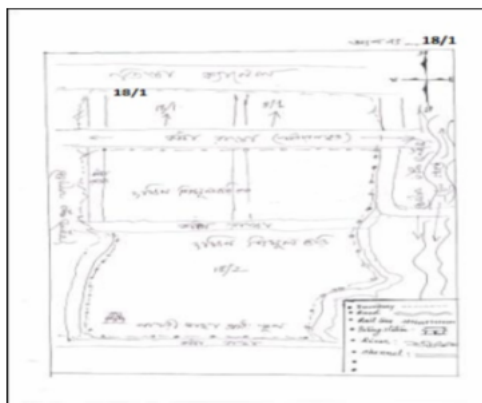

Nazri Naksha