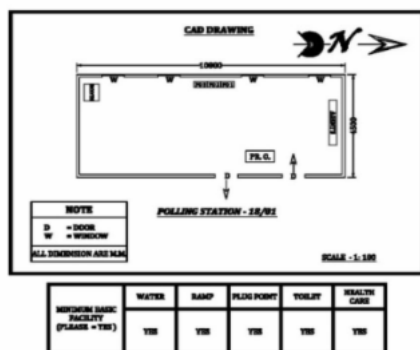

নির্বাচক নিবন্ধন আধিকারিকের স্বাক্ষর

Nazri Naksha

Google Map View

Polling Station Building Front View

Polling Station Front View

Cad View

Key MAP View

1 নাম : বার্ণা রায় স্বামীর নাম: বিক্রম রায় বাড়ির নং : n0119 বয়স : 37 লিঙ্গ : মহিলা	TJR1009570 ফটো উপলব্ধ	2 নাম : জয়ন্তী (রায়)নারায়ন স্বামীর নাম: সুমেন্দু নারায়ন বাড়ির নং : n0101 বয়স : 43 লিঙ্গ : মহিলা	MHX3284288 ফটো উপলব্ধ	3 নাম : বিকাশ অধিকারী পিতার নাম: বীরেন অধিকারী বাড়ির নং : n0019 বয়স : 39 লিঙ্গ : পুরুষ	MHX4086914 ফটো উপলব্ধ
4 নাম : মামুনী রায় অধিকারী স্বামীর নাম: মনোজ রায় বাড়ির নং : n0019 বয়স : 33 লিঙ্গ : মহিলা	TJR1373315 ফটো উপলব্ধ	5 নাম : বীরেন অধিকারী পিতার নাম: প্রভু অধিকারী বাড়ির নং : n0019 বয়স : 68 লিঙ্গ : পুরুষ	MHX3701067 ফটো উপলব্ধ	6 নাম : প্রকাশ অধিকারী পিতার নাম: বীরেন অধিকারী বাড়ির নং : n0019 বয়স : 27 লিঙ্গ : পুরুষ	TJR1945237 ফটো উপলব্ধ
7 নাম : সম্পা অধিকারি(রায়) স্বামীর নাম: বিকাশ অধিকারি বাড়ির নং : n0019 বয়স : 36 লিঙ্গ : মহিলা	TJR1643071 ফটো উপলব্ধ	8 নাম : জিতেন অধিকারী পিতার নাম: প্রভু অধিকারী বাড়ির নং : n0020 বয়স : 62 লিঙ্গ : পুরুষ	TJR2109163 ফটো উপলব্ধ	9 নাম : ভারতী অধিকারী স্বামীর নাম: বীরেন অধিকারী বাড়ির নং : n0019 বয়স : 64 লিঙ্গ : মহিলা	WB/03/021/648406 ফটো উপলব্ধ
10 নাম : মাংগী উরাও পিতার নাম: ভাদোয়া উরাও বাড়ির নং : n0030 বয়স : 30 লিঙ্গ : মহিলা	TJR1727718 ফটো উপলব্ধ	11 নাম : নেহা উরাও স্বামীর নাম: মিতুন উরাও বাড়ির নং : এন0022 বয়স : 34 লিঙ্গ : মহিলা	TJR2359677 ফটো উপলব্ধ	12 নাম : রামনাথ উড়াও পিতার নাম: বাবুলাল উড়াও বাড়ির নং : n0087 বয়স : 75 লিঙ্গ : পুরুষ	WB/03/021/648147 ফটো উপলব্ধ
13 নাম : কৃষ্ণ উরাও পিতার নাম: লেলে উরাও বাড়ির নং : n0028 বয়স : 36 লিঙ্গ : পুরুষ	TJR1055532 ফটো উপলব্ধ	14 নাম : বাঘু রায় স্বামীর নাম: সঞ্জিত রায় বাড়ির নং : n0028 বয়স : 36 লিঙ্গ : মহিলা	MHX4087003 ফটো উপলব্ধ	15 নাম : মদন উরাও পিতার নাম: লেলে উরাও বাড়ির নং : n0028 বয়স : 38 লিঙ্গ : পুরুষ	TJR1055540 ফটো উপলব্ধ
16 নাম : মালতী উরাও স্বামীর নাম: টলাই উরাও বাড়ির নং : n0028 বয়স : 43 লিঙ্গ : মহিলা	TJR1054956 ফটো উপলব্ধ	17 নাম : পুনী উরাইন স্বামীর নাম: লেলে উরাইন বাড়ির নং : n0028 বয়স : 50 লিঙ্গ : মহিলা	MHX3278959 ফটো উপলব্ধ	18 নাম : প্রেম উরাও স্বামীর নাম: মন কুমারী উরাও বাড়ির নং : N0091 বয়স : 25 লিঙ্গ : পুরুষ	TJR2207330 ফটো উপলব্ধ
19 নাম : সজ্জম উরাও পিতার নাম: বাচ্চা উড়াও বাড়ির নং : n0021 বয়স : 40 লিঙ্গ : পুরুষ	MHX4086930 ফটো উপলব্ধ	20 নাম : বৃন্দী উড়াও স্বামীর নাম: ভাদোয়া উড়াও বাড়ির নং : n0030 বয়স : 64 লিঙ্গ : মহিলা	WB/03/021/648402 ফটো উপলব্ধ	21 নাম : ভাদোয়া উড়াও পিতার নাম: শুকু উড়াও বাড়ির নং : n0030 বয়স : 66 লিঙ্গ : পুরুষ	WB/03/021/648437 ফটো উপলব্ধ
22 নাম : দেমতি (খরুয়া) উড়াও স্বামীর নাম: বুধু উড়াও বাড়ির নং : n0003 বয়স : 53 লিঙ্গ : মহিলা	MHX3701075 ফটো উপলব্ধ	23 নাম : মংজুম ওরো পিতার নাম: বাচ্চা ওরাও বাড়ির নং : n0021 বয়স : 49 লিঙ্গ : পুরুষ	MHX3279049 ফটো উপলব্ধ	24 নাম : উচুন উড়াও পিতার নাম: সুরেন উড়াও বাড়ির নং : n0029 বয়স : 28 লিঙ্গ : পুরুষ	TJR1945211 ফটো উপলব্ধ
25 নাম : বুধু উড়াও পিতার নাম: মহনা উড়াও বাড়ির নং : n0003 বয়স : 60 লিঙ্গ : পুরুষ	WB/03/021/648067 ফটো উপলব্ধ	26 নাম : বৃন্দিয়া উরাও স্বামীর নাম: বাচ্চা উরাও বাড়ির নং : n0021 বয়স : 67 লিঙ্গ : মহিলা	TJR2109353 ফটো উপলব্ধ	27 নাম : দীপা উরাও পিতার নাম: রিজু উড়াও বাড়ির নং : n0022 বয়স : 37 লিঙ্গ : মহিলা	MHX4086963 ফটো উপলব্ধ
28 নাম : সোনা মনি উড়াও পিতার নাম: বাচ্চা উড়াও বাড়ির নং : n0021 বয়স : 43 লিঙ্গ : মহিলা	MHX4086922 ফটো উপলব্ধ	29 নাম : পূর্ণিমা ডালী পিতার নাম: মাধব চন্দ্র ডালী বাড়ির নং : এন0030 বয়স : 33 লিঙ্গ : মহিলা	TJR2030740 ফটো উপলব্ধ	30 নাম : আগনো উড়াও পিতার নাম: যেসেরু উড়াও বাড়ির নং : n0028 বয়স : 58 লিঙ্গ : পুরুষ	WB/03/021/648194 ফটো উপলব্ধ