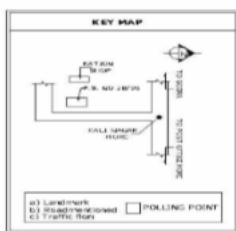

Nazri Naksha