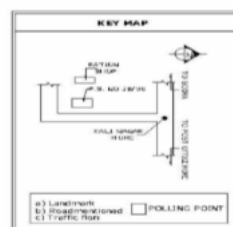

নির্বাচক নিবন্ধন আধিকারিকের স্বাক্ষর

Nazri Naksha

Google Map View

Polling Station Building Front View

Polling Station Front View

Cad View

Key MAP View

1	MHX3325537	নাম : ইসমাতারা বেগম স্বামীর নাম: জামসেদ মহম্মদ বাড়ির নং : n0146 বয়স : 45 লিঙ্গ : মহিলা	ফটো উপলব্ধ	2	TJR2443380	নাম : নূর আলম পিতার নাম: আমিরুল মোহম্মদ বাড়ির নং : এন0121 বয়স : 27 লিঙ্গ : পুরুষ	ফটো উপলব্ধ	3	MHX4118691	নাম : লাভলী সরকার স্বামীর নাম: মনো সরকার বাড়ির নং : n0163 বয়স : 42 লিঙ্গ : মহিলা	ফটো উপলব্ধ
4	NGW1870500	নাম : দিল্লী রায় পিতার নাম: ভাদ্র রায় বাড়ির নং : এন0123 বয়স : 30 লিঙ্গ : মহিলা	ফটো উপলব্ধ	5	TJR2508034	নাম : ফারুক মোহম্মদ পিতার নাম: আমিরুল মোহম্মদ বাড়ির নং : এন0121 বয়স : 23 লিঙ্গ : পুরুষ	ফটো উপলব্ধ	6	TJR2376465	নাম : সুমন দেবনাথ পিতার নাম: বিনু দেবনাথ বাড়ির নং : 00 বয়স : 23 লিঙ্গ : পুরুষ	ফটো উপলব্ধ
7	TJR2510436	নাম : ইমান আরাফাত পিতার নাম: জামসেদ মোহম্মদ বাড়ির নং : এন0012 বয়স : 22 লিঙ্গ : পুরুষ	ফটো উপলব্ধ	8	NGW2167724	নাম : জিন্নাতুন খাতুন পিতার নাম: রাজেশ আলি বাড়ির নং : n0153 বয়স : 27 লিঙ্গ : মহিলা	ফটো উপলব্ধ	9	WB/03/021/768418	নাম : অমারী বেওয়া স্বামীর নাম: ফয়জুল মহঃ বাড়ির নং : n0121 বয়স : 82 লিঙ্গ : মহিলা	ফটো উপলব্ধ
10	WB/03/021/801060	নাম : জুমারুদ্দীন মহম্মদ পিতার নাম: ধনিবালা বাড়ির নং : এন0340 বয়স : 62 লিঙ্গ : পুরুষ	ফটো উপলব্ধ	11	TJR1051309	নাম : মামপি দেবনাথ স্বামীর নাম: গোপাল দেবনাথ বাড়ির নং : n0041 বয়স : 35 লিঙ্গ : মহিলা	ফটো উপলব্ধ	12	TJR1414622	নাম : শান্তি মালাকার (দাস) স্বামীর নাম: সত্যেন মালাকার বাড়ির নং : n0161 বয়স : 33 লিঙ্গ : মহিলা	ফটো উপলব্ধ
13	MHX4118600	নাম : ইসাইল মহঃ পিতার নাম: নূরুল মহঃ বাড়ির নং : n0153 বয়স : 40 লিঙ্গ : পুরুষ	ফটো উপলব্ধ	14	MHX4118592	নাম : মজিদ মহঃ পিতার নাম: সাব্বুল মহঃ বাড়ির নং : n0152 বয়স : 39 লিঙ্গ : পুরুষ	ফটো উপলব্ধ	15	TJR1299841	নাম : জাখিরুল পিতার নাম: আব্দুল বাড়ির নং : n0145 বয়স : 33 লিঙ্গ : পুরুষ	ফটো উপলব্ধ
16	WB/03/021/768045	নাম : আব্দুল মহম্মদ পিতার নাম: আজিমদ্দিন মহম্মদ বাড়ির নং : n0145 বয়স : 64 লিঙ্গ : পুরুষ	ফটো উপলব্ধ	17	TJR1299965	নাম : রুনা বেগম স্বামীর নাম: অমরুল বাড়ির নং : n0121 বয়স : 46 লিঙ্গ : মহিলা	ফটো উপলব্ধ	18	TJR1414598	নাম : রানা দত্ত পিতার নাম: পূর্ণ চন্দ্র দত্ত বাড়ির নং : n0168 বয়স : 33 লিঙ্গ : পুরুষ	ফটো উপলব্ধ
19	TJR1414853	নাম : অঞ্জলি সরকার স্বামীর নাম: শক্ত সরকার বাড়ির নং : n0162 বয়স : 35 লিঙ্গ : মহিলা	ফটো উপলব্ধ	20	MHX4118626	নাম : জিন্নাতুন খাতুন পিতার নাম: শক্তি সরকার বাড়ির নং : n0155 বয়স : 35 লিঙ্গ : মহিলা	ফটো উপলব্ধ	21	MHX4118584	নাম : বিনু দেবনাথ পিতার নাম: সতিশ দেবনাথ বাড়ির নং : n0151 বয়স : 44 লিঙ্গ : পুরুষ	ফটো উপলব্ধ
22	TJR1299866	নাম : আজিমা খাতুন স্বামীর নাম: মাজিদ বাড়ির নং : n0152 বয়স : 35 লিঙ্গ : মহিলা	ফটো উপলব্ধ	23	MHX2196012	নাম : জামসেদ মহম্মদ পিতার নাম: তমিজদ্দিন মহম্মদ বাড়ির নং : n0148 বয়স : 48 লিঙ্গ : পুরুষ	ফটো উপলব্ধ	24	TJR2541563	নাম : সহিমা খাতুন স্বামীর নাম: জুমারুদ্দীন বাড়ির নং : n0513 বয়স : 52 লিঙ্গ : মহিলা	ফটো উপলব্ধ
25	TJR1051655	নাম : আমিরুল ইসলাম পিতার নাম: বাটুল মোঃ বাড়ির নং : n0203 বয়স : 36 লিঙ্গ : পুরুষ	ফটো উপলব্ধ	26	WB/03/021/792295	নাম : কপিলা খাতুন স্বামীর নাম: শরিফুদ্দিন বাড়ির নং : n0108 বয়স : 52 লিঙ্গ : মহিলা	ফটো উপলব্ধ	27	MHX4118675	নাম : আরতী মালাকার স্বামীর নাম: সুরেশ মালাকার বাড়ির নং : n0161 বয়স : 67 লিঙ্গ : মহিলা	ফটো উপলব্ধ
28	TJR2054542	নাম : রবিউল মহঃ পিতার নাম: আমিরুল মহঃ বাড়ির নং : এন0121 বয়স : 25 লিঙ্গ : পুরুষ	ফটো উপলব্ধ	29	MHX4118683	নাম : শক্ত সরকার পিতার নাম: অমল্য সরকার বাড়ির নং : n0162 বয়স : 44 লিঙ্গ : পুরুষ	ফটো উপলব্ধ	30	MHX4118634	নাম : জলেখা খাতুন স্বামীর নাম: রাতিয়া মহঃ বাড়ির নং : n0157 বয়স : 55 লিঙ্গ : মহিলা	ফটো উপলব্ধ