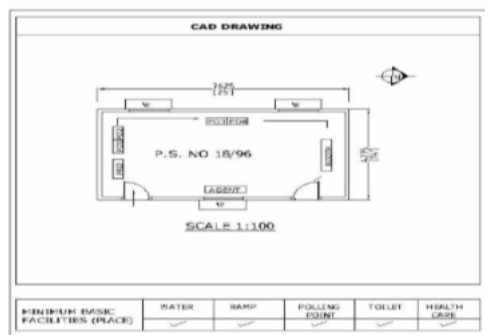

নির্বাচক নিবন্ধন আধিকারিকের স্বাক্ষর

Nazri Naksha

Google Map View

Polling Station Building Front View

Polling Station Front View

Cad View

Key MAP View

1	MHX3325537	নাম : ইসমাতারা বেগম স্বামীর নাম: জামসেদ মহম্মদ বাড়ির নং : n0146 বয়স : 45 লিঙ্গ : মহিলা	ফটো উপলব্ধ	2	TJR2443380	নাম : নূর আলম পিতার নাম: আমিরুল মোহম্মদ বাড়ির নং : এন0121 বয়স : 27 লিঙ্গ : পুরুষ	ফটো উপলব্ধ	3	MHX4118691	নাম : লাভলী সরকার স্বামীর নাম: মনো সরকার বাড়ির নং : n0163 বয়স : 42 লিঙ্গ : মহিলা	ফটো উপলব্ধ
4	NGW1870500	নাম : দিল্লী রায় পিতার নাম: ভাদ্র রায় বাড়ির নং : এন0123 বয়স : 30 লিঙ্গ : মহিলা	ফটো উপলব্ধ	5	TJR2508034	নাম : ফারুক মোহম্মদ পিতার নাম: আমিরুল মোহম্মদ বাড়ির নং : এন0121 বয়স : 23 লিঙ্গ : পুরুষ	ফটো উপলব্ধ	6	TJR2376465	নাম : সুমন দেবনাথ পিতার নাম: বিনু দেবনাথ বাড়ির নং : 00 বয়স : 23 লিঙ্গ : পুরুষ	ফটো উপলব্ধ
7	TJR2510436	নাম : ইমান আরাফাত পিতার নাম: জামসেদ মোহম্মদ বাড়ির নং : এন0012 বয়স : 22 লিঙ্গ : পুরুষ	ফটো উপলব্ধ	8	NGW2167724	নাম : জিন্নাতুন খাতুন পিতার নাম: রাজেশ আলি বাড়ির নং : n0153 বয়স : 27 লিঙ্গ : মহিলা	ফটো উপলব্ধ	9	WB/03/021/768418	নাম : অমারী বেওয়া স্বামীর নাম: ফয়জুল মহঃ বাড়ির নং : n0121 বয়স : 82 লিঙ্গ : মহিলা	ফটো উপলব্ধ
10	WB/03/021/801060	নাম : জুমারুদ্দীন মহম্মদ পিতার নাম: ধনিবালা বাড়ির নং : এন0340 বয়স : 62 লিঙ্গ : পুরুষ	ফটো উপলব্ধ	11	TJR1051309	নাম : মামপি দেবনাথ স্বামীর নাম: গোপাল দেবনাথ বাড়ির নং : n0041 বয়স : 35 লিঙ্গ : মহিলা	ফটো উপলব্ধ	12	TJR1414622	নাম : শান্তি মালাকার (দাস) স্বামীর নাম: সত্যেন মালাকার বাড়ির নং : n0161 বয়স : 33 লিঙ্গ : মহিলা	ফটো উপলব্ধ
13	MHX4118600	নাম : ইসাইল মহঃ পিতার নাম: নূরুল মহঃ বাড়ির নং : n0153 বয়স : 40 লিঙ্গ : পুরুষ	ফটো উপলব্ধ	14	MHX4118592	নাম : মজিদ মহঃ পিতার নাম: সাব্বুল মহঃ বাড়ির নং : n0152 বয়স : 39 লিঙ্গ : পুরুষ	ফটো উপলব্ধ	15	TJR1299841	নাম : জাখিরুল পিতার নাম: আব্দুল বাড়ির নং : n0145 বয়স : 33 লিঙ্গ : পুরুষ	ফটো উপলব্ধ
16	WB/03/021/768045	নাম : আব্দুল মহম্মদ পিতার নাম: আজিমদ্দিন মহম্মদ বাড়ির নং : n0145 বয়স : 64 লিঙ্গ : পুরুষ	ফটো উপলব্ধ	17	TJR1299965	নাম : রুনা বেগম স্বামীর নাম: অমরুল বাড়ির নং : n0121 বয়স : 46 লিঙ্গ : মহিলা	ফটো উপলব্ধ	18	TJR1414598	নাম : রানা দত্ত পিতার নাম: পূর্ণ চন্দ্র দত্ত বাড়ির নং : n0168 বয়স : 33 লিঙ্গ : পুরুষ	ফটো উপলব্ধ
19	TJR1414853	নাম : অঞ্জলি সরকার স্বামীর নাম: শক্ত সরকার বাড়ির নং : n0162 বয়স : 35 লিঙ্গ : মহিলা	ফটো উপলব্ধ	20	MHX4118626	নাম : জিন্নাতুন খাতুন পিতার নাম: শক্তি সরকার বাড়ির নং : n0155 বয়স : 35 লিঙ্গ : মহিলা	ফটো উপলব্ধ	21	MHX4118584	নাম : বিনু দেবনাথ পিতার নাম: সতিশ দেবনাথ বাড়ির নং : n0151 বয়স : 44 লিঙ্গ : পুরুষ	ফটো উপলব্ধ
22	TJR1299866	নাম : আজিমা খাতুন স্বামীর নাম: মাজিদ বাড়ির নং : n0152 বয়স : 35 লিঙ্গ : মহিলা	ফটো উপলব্ধ	23	MHX2196012	নাম : জামসেদ মহম্মদ পিতার নাম: তমিজদ্দিন মহম্মদ বাড়ির নং : n0148 বয়স : 48 লিঙ্গ : পুরুষ	ফটো উপলব্ধ	24	TJR2541563	নাম : সহিমা খাতুন স্বামীর নাম: জুমারুদ্দীন বাড়ির নং : n0513 বয়স : 52 লিঙ্গ : মহিলা	ফটো উপলব্ধ
25	TJR1051655	নাম : আমিরুল ইসলাম পিতার নাম: বাটুল মোঃ বাড়ির নং : n0203 বয়স : 36 লিঙ্গ : পুরুষ	ফটো উপলব্ধ	26	WB/03/021/792295	নাম : কপিলা খাতুন স্বামীর নাম: শরিফুদ্দিন বাড়ির নং : n0108 বয়স : 52 লিঙ্গ : মহিলা	ফটো উপলব্ধ	27	MHX4118675	নাম : আরতী মালাকার স্বামীর নাম: সুরেশ মালাকার বাড়ির নং : n0161 বয়স : 67 লিঙ্গ : মহিলা	ফটো উপলব্ধ
28	TJR2054542	নাম : রবিউল মহঃ পিতার নাম: আমিরুল মহঃ বাড়ির নং : এন0121 বয়স : 25 লিঙ্গ : পুরুষ	ফটো উপলব্ধ	29	MHX4118683	নাম : শক্ত সরকার পিতার নাম: অমল্য সরকার বাড়ির নং : n0162 বয়স : 44 লিঙ্গ : পুরুষ	ফটো উপলব্ধ	30	MHX4118634	নাম : জলেখা খাতুন স্বামীর নাম: রাতিয়া মহঃ বাড়ির নং : n0157 বয়স : 55 লিঙ্গ : মহিলা	ফটো উপলব্ধ