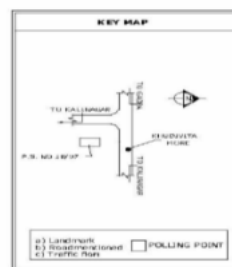

নির্বাচক নিবন্ধন আধিকারিকের স্বাক্ষর

Nazri Naksha

Google Map View

Polling Station Building Front View

Polling Station Front View

Cad View

Key MAP View

1 নাম : মসেদা খাতুন স্বামীর নাম: সহিদুল মহঃ বাড়ির নং : n0008 বয়স : 56 লিঙ্গ : মহিলা	WB/03/021/543387	ফটো উপলব্ধ	2 নাম : সহিদুল মহঃ পিতার নাম: মাঘু মহঃ বাড়ির নং : n0008 বয়স : 61 লিঙ্গ : পুরুষ	WB/03/021/543496	ফটো উপলব্ধ	3 নাম : রেজিনা খাতুন পিতার নাম: সহিদুল মোহাম্মদ বাড়ির নং : এন0008 বয়স : 25 লিঙ্গ : মহিলা	TJR2031524	ফটো উপলব্ধ
4 নাম : অনীতা কাওয়ার স্বামীর নাম: মিনাল কাওয়ার বাড়ির নং : এন0151 বয়স : 28 লিঙ্গ : মহিলা	TJR2470656	ফটো উপলব্ধ	5 নাম : সুমিতা গণেশ পাল স্বামীর নাম: মনরঞ্জন পাল বাড়ির নং : এন0139 বয়স : 35 লিঙ্গ : মহিলা	TJR2376283	ফটো উপলব্ধ	6 নাম : কাঙ্কি ছেত্রী স্বামীর নাম: মনি ছেত্রী বাড়ির নং : n0050 বয়স : 55 লিঙ্গ : মহিলা	WB/02/011/351004	ফটো উপলব্ধ
7 নাম : প্রসেনজিৎ পাল পিতার নাম: গৌরান্দ পাল বাড়ির নং : এন0062 বয়স : 25 লিঙ্গ : পুরুষ	TJR2031490	ফটো উপলব্ধ	8 নাম : মনীষা পাল পিতার নাম: দয়াল পাল বাড়ির নং : এন0007 বয়স : 25 লিঙ্গ : মহিলা	TJR2031458	ফটো উপলব্ধ	9 নাম : প্রমদা পাল মায়ের নাম: কিন পাল বাড়ির নং : n0016 বয়স : 34 লিঙ্গ : মহিলা	TJR1415181	ফটো উপলব্ধ
10 নাম : বিশ্বনাথ পাল পিতার নাম: আযারু পাল বাড়ির নং : এন0016 বয়স : 25 লিঙ্গ : পুরুষ	TJR2479467	ফটো উপলব্ধ	11 নাম : সুরেশ পাল পিতার নাম: হকো পাল বাড়ির নং : n0040 বয়স : 50 লিঙ্গ : পুরুষ	MHX3859253	ফটো উপলব্ধ	12 নাম : সুনীতা পাল স্বামীর নাম: নরেশ পাল বাড়ির নং : n0030 বয়স : 41 লিঙ্গ : মহিলা	MHX4059440	ফটো উপলব্ধ
13 নাম : দীপা পাল পিতার নাম: অনন্ত পাল বাড়ির নং : n0017 বয়স : 29 লিঙ্গ : মহিলা	TJR1952100	ফটো উপলব্ধ	14 নাম : খাটিয়া পাল পিতার নাম: প্তা পাল বাড়ির নং : n0011 বয়স : 61 লিঙ্গ : পুরুষ	WB/03/021/543090	ফটো উপলব্ধ	15 নাম : রতিকা পাল স্বামীর নাম: সলিন পাল বাড়ির নং : n0010 বয়স : 34 লিঙ্গ : মহিলা	TJR1551480	ফটো উপলব্ধ
16 নাম : ময়না পাল স্বামীর নাম: জয়লাল পাল বাড়ির নং : n0010 বয়স : 39 লিঙ্গ : মহিলা	MHX4059432	ফটো উপলব্ধ	17 নাম : ধনেশ্বর পাল পিতার নাম: দুফর পাল বাড়ির নং : n0036 বয়স : 69 লিঙ্গ : পুরুষ	WB/03/021/543498	ফটো উপলব্ধ	18 নাম : পুষ্পা পাল স্বামীর নাম: তরুন পাল বাড়ির নং : n0021 বয়স : 31 লিঙ্গ : মহিলা	TJR1415090	ফটো উপলব্ধ
19 নাম : প্রভানন্দ পাল পিতার নাম: যতীন্দ্র পাল বাড়ির নং : n0039 বয়স : 51 লিঙ্গ : পুরুষ	WB/03/021/543288	ফটো উপলব্ধ	20 নাম : তাপস পাল পিতার নাম: শুকু পাল বাড়ির নং : এন 0135 বয়স : 25 লিঙ্গ : পুরুষ	TJR2031342	ফটো উপলব্ধ	21 নাম : গীতা পাল স্বামীর নাম: দয়াল পাল বাড়ির নং : n0007 বয়স : 52 লিঙ্গ : মহিলা	MHX3685377	ফটো উপলব্ধ
22 নাম : নির্মালা পাল স্বামীর নাম: কুঞ্জমোহন পাল বাড়ির নং : n0007 বয়স : 69 লিঙ্গ : মহিলা	WB/03/021/543271	ফটো উপলব্ধ	23 নাম : মুক্তা পাল স্বামীর নাম: নীরেন পাল বাড়ির নং : n0047 বয়স : 39 লিঙ্গ : মহিলা	TJR0384016	ফটো উপলব্ধ	24 নাম : মালতি পাল স্বামীর নাম: ইসকারু পাল বাড়ির নং : n0019 বয়স : 49 লিঙ্গ : মহিলা	WB/03/021/543811	ফটো উপলব্ধ
25 নাম : রাজু পাল পিতার নাম: হরেশ চন্দ্র পাল বাড়ির নং : n0018 বয়স : 30 লিঙ্গ : পুরুষ	TJR1551456	ফটো উপলব্ধ	26 নাম : লম্বিক পাল স্বামীর নাম: ভজেন্দ্র নাথ পাল বাড়ির নং : n0023 বয়স : 56 লিঙ্গ : মহিলা	WB/03/021/543041	ফটো উপলব্ধ	27 নাম : জগবন্ধু পাল পিতার নাম: ভগীরথ পাল বাড়ির নং : n0023 বয়স : 39 লিঙ্গ : পুরুষ	MHX3243169	ফটো উপলব্ধ
28 নাম : মানিক পাল স্বামীর নাম: ভগীরথ পাল বাড়ির নং : n0023 বয়স : 60 লিঙ্গ : মহিলা	WB/03/021/543071	ফটো উপলব্ধ	29 নাম : সরল পাল পিতার নাম: বানা পাল বাড়ির নং : n0035 বয়স : 38 লিঙ্গ : পুরুষ	MHX4059382	ফটো উপলব্ধ	30 নাম : রিংকু রায়(পাল) স্বামীর নাম: মলয় পাল বাড়ির নং : n0023 বয়স : 35 লিঙ্গ : মহিলা	TJR1415140	ফটো উপলব্ধ