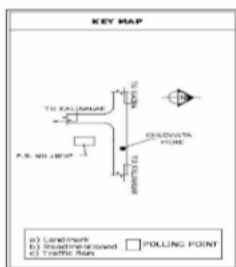

Nazri Naksha