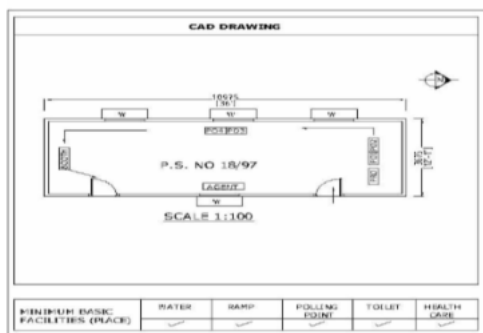

নির্বাচক নিবন্ধন আধিকারিকের স্বাক্ষর

Nazri Naksha

Google Map View

Polling Station Building Front View

Polling Station Front View

Cad View

Key MAP View

1 নাম : মসেদা খাতুন স্বামীর নাম: সহিদুল মহঃ বাড়ির নং : n0008 বয়স : 56 লিঙ্গ : মহিলা	WB/03/021/543387	ফটো উপলব্ধ	2 নাম : সহিদুল মহঃ পিতার নাম: মাঘু মহঃ বাড়ির নং : n0008 বয়স : 61 লিঙ্গ : পুরুষ	WB/03/021/543496	ফটো উপলব্ধ	3 নাম : রেজিনা খাতুন পিতার নাম: সহিদুল মোহাম্মদ বাড়ির নং : এন0008 বয়স : 25 লিঙ্গ : মহিলা	TJR2031524	ফটো উপলব্ধ
4 নাম : অনীতা কাওয়ার স্বামীর নাম: মিনাল কাওয়ার বাড়ির নং : এন0151 বয়স : 28 লিঙ্গ : মহিলা	TJR2470656	ফটো উপলব্ধ	5 নাম : সুমিতা গণেশ পাল স্বামীর নাম: মনরঞ্জন পাল বাড়ির নং : এন0139 বয়স : 35 লিঙ্গ : মহিলা	TJR2376283	ফটো উপলব্ধ	6 নাম : কাঙ্কি ছেত্রী স্বামীর নাম: মনি ছেত্রী বাড়ির নং : n0050 বয়স : 55 লিঙ্গ : মহিলা	WB/02/011/351004	ফটো উপলব্ধ
7 নাম : প্রসেনজিৎ পাল পিতার নাম: গৌরান্দ পাল বাড়ির নং : এন0062 বয়স : 25 লিঙ্গ : পুরুষ	TJR2031490	ফটো উপলব্ধ	8 নাম : মনীষা পাল পিতার নাম: দয়াল পাল বাড়ির নং : এন0007 বয়স : 25 লিঙ্গ : মহিলা	TJR2031458	ফটো উপলব্ধ	9 নাম : প্রমদা পাল মায়ের নাম: কিন পাল বাড়ির নং : n0016 বয়স : 34 লিঙ্গ : মহিলা	TJR1415181	ফটো উপলব্ধ
10 নাম : বিশ্বনাথ পাল পিতার নাম: আযারু পাল বাড়ির নং : এন0016 বয়স : 25 লিঙ্গ : পুরুষ	TJR2479467	ফটো উপলব্ধ	11 নাম : সুরেশ পাল পিতার নাম: হকো পাল বাড়ির নং : n0040 বয়স : 50 লিঙ্গ : পুরুষ	MHX3859253	ফটো উপলব্ধ	12 নাম : সুনীতা পাল স্বামীর নাম: নরেশ পাল বাড়ির নং : n0030 বয়স : 41 লিঙ্গ : মহিলা	MHX4059440	ফটো উপলব্ধ
13 নাম : দীপা পাল পিতার নাম: অনন্ত পাল বাড়ির নং : n0017 বয়স : 29 লিঙ্গ : মহিলা	TJR1952100	ফটো উপলব্ধ	14 নাম : খাটিয়া পাল পিতার নাম: প্তা পাল বাড়ির নং : n0011 বয়স : 61 লিঙ্গ : পুরুষ	WB/03/021/543090	ফটো উপলব্ধ	15 নাম : রতিকা পাল স্বামীর নাম: সলিন পাল বাড়ির নং : n0010 বয়স : 34 লিঙ্গ : মহিলা	TJR1551480	ফটো উপলব্ধ
16 নাম : ময়না পাল স্বামীর নাম: জয়লাল পাল বাড়ির নং : n0010 বয়স : 39 লিঙ্গ : মহিলা	MHX4059432	ফটো উপলব্ধ	17 নাম : ধনেশ্বর পাল পিতার নাম: দুফর পাল বাড়ির নং : n0036 বয়স : 69 লিঙ্গ : পুরুষ	WB/03/021/543498	ফটো উপলব্ধ	18 নাম : পুষ্পা পাল স্বামীর নাম: তরুন পাল বাড়ির নং : n0021 বয়স : 31 লিঙ্গ : মহিলা	TJR1415090	ফটো উপলব্ধ
19 নাম : প্রভানন্দ পাল পিতার নাম: যতীন্দ্র পাল বাড়ির নং : n0039 বয়স : 51 লিঙ্গ : পুরুষ	WB/03/021/543288	ফটো উপলব্ধ	20 নাম : তাপস পাল পিতার নাম: শুকু পাল বাড়ির নং : এন 0135 বয়স : 25 লিঙ্গ : পুরুষ	TJR2031342	ফটো উপলব্ধ	21 নাম : গীতা পাল স্বামীর নাম: দয়াল পাল বাড়ির নং : n0007 বয়স : 52 লিঙ্গ : মহিলা	MHX3685377	ফটো উপলব্ধ
22 নাম : নির্মালা পাল স্বামীর নাম: কুঞ্জমোহন পাল বাড়ির নং : n0007 বয়স : 69 লিঙ্গ : মহিলা	WB/03/021/543271	ফটো উপলব্ধ	23 নাম : মুক্তা পাল স্বামীর নাম: নীরেন পাল বাড়ির নং : n0047 বয়স : 39 লিঙ্গ : মহিলা	TJR0384016	ফটো উপলব্ধ	24 নাম : মালতি পাল স্বামীর নাম: ইসকারু পাল বাড়ির নং : n0019 বয়স : 49 লিঙ্গ : মহিলা	WB/03/021/543811	ফটো উপলব্ধ
25 নাম : রাজু পাল পিতার নাম: হরেশ চন্দ্র পাল বাড়ির নং : n0018 বয়স : 30 লিঙ্গ : পুরুষ	TJR1551456	ফটো উপলব্ধ	26 নাম : লম্বিক পাল স্বামীর নাম: ভজেন্দ্র নাথ পাল বাড়ির নং : n0023 বয়স : 56 লিঙ্গ : মহিলা	WB/03/021/543041	ফটো উপলব্ধ	27 নাম : জগবন্ধু পাল পিতার নাম: ভগীরথ পাল বাড়ির নং : n0023 বয়স : 39 লিঙ্গ : পুরুষ	MHX3243169	ফটো উপলব্ধ
28 নাম : মানিক পাল স্বামীর নাম: ভগীরথ পাল বাড়ির নং : n0023 বয়স : 60 লিঙ্গ : মহিলা	WB/03/021/543071	ফটো উপলব্ধ	29 নাম : সরল পাল পিতার নাম: বানা পাল বাড়ির নং : n0035 বয়স : 38 লিঙ্গ : পুরুষ	MHX4059382	ফটো উপলব্ধ	30 নাম : রিংকু রায়(পাল) স্বামীর নাম: মলয় পাল বাড়ির নং : n0023 বয়স : 35 লিঙ্গ : মহিলা	TJR1415140	ফটো উপলব্ধ