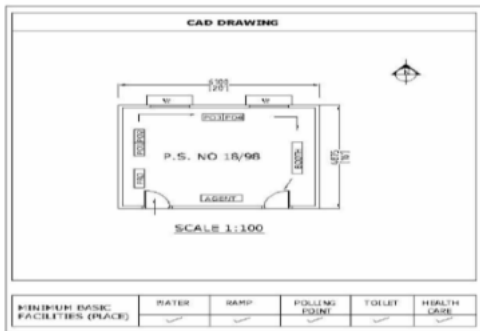

নির্বাচক নিবন্ধন আধিকারিকের স্বাক্ষর

Nazri Naksha

Google Map View

Polling Station Building Front View

Polling Station Front View

Cad View

Key MAP View

1 নাম : সুচিত্রা রায় স্বামীর নাম : উৎপল রায় বাড়ির নং : n0168 বয়স : 42 লিঙ্গ : মহিলা	MHX2880292 ফটো উপলব্ধ	2 নাম : দেবী উরাও স্বামীর নাম : বাচ্চু উরাও বাড়ির নং : n0161 বয়স : 41 লিঙ্গ : মহিলা	TJR1111129 ফটো উপলব্ধ	3 নাম : আকাশ উরাও পিতার নাম : বাচ্চু উরাও বাড়ির নং : এন0170 বয়স : 23 লিঙ্গ : পুরুষ	TJR2375814 ফটো উপলব্ধ
4 নাম : সমন উরাও পিতার নাম : গুরু উরাও বাড়ির নং : এন0183 বয়স : 29 লিঙ্গ : পুরুষ	TJR2031888 ফটো উপলব্ধ	5 নাম : বাচ্চু উরাও পিতার নাম : মন্টু উরাও বাড়ির নং : n0170 বয়স : 41 লিঙ্গ : পুরুষ	TJR1111400 ফটো উপলব্ধ	6 নাম : হীরা ওড়াও স্বামীর নাম : মঞ্জু ওড়াও বাড়ির নং : n0189 বয়স : 32 লিঙ্গ : মহিলা	TJR1765999 ফটো উপলব্ধ
7 নাম : অজনি ওরাও স্বামীর নাম : সুমন ওরাও বাড়ির নং : N0059 বয়স : 27 লিঙ্গ : মহিলা	TJR1870302 ফটো উপলব্ধ	8 নাম : সবিতা পাল পিতার নাম : বিষ্ণু পাল বাড়ির নং : n0059 বয়স : 42 লিঙ্গ : মহিলা	MHX3481603 ফটো উপলব্ধ	9 নাম : রাধা উরাও স্বামীর নাম : মিন্টু সিং কাওয়ার বাড়ির নং : n0059 বয়স : 45 লিঙ্গ : মহিলা	MHX3457140 ফটো উপলব্ধ
10 নাম : বিকাশ পাল পিতার নাম : অতুল পাল বাড়ির নং : n0059 বয়স : 46 লিঙ্গ : পুরুষ	MHX3457157 ফটো উপলব্ধ	11 নাম : অনিতা কাওয়ার স্বামীর নাম : সাধু কাওয়ার বাড়ির নং : এন0056 বয়স : 35 লিঙ্গ : মহিলা	TJR1111517 ফটো উপলব্ধ	12 নাম : সুরজ কাসেরা পিতার নাম : বেহাদার কাসেরা বাড়ির নং : n0059 বয়স : 36 লিঙ্গ : পুরুষ	TJR1111657 ফটো উপলব্ধ
13 নাম : মাহাত্মি কাসেরা স্বামীর নাম : পুজিত কাসেরা বাড়ির নং : n0059 বয়স : 39 লিঙ্গ : মহিলা	TJR1111491 ফটো উপলব্ধ	14 নাম : বেহেদার কাসেরা পিতার নাম : হিরেন কাসেরা বাড়ির নং : n0059 বয়স : 40 লিঙ্গ : মহিলা	TJR1008812 ফটো উপলব্ধ	15 নাম : পুজিত কাসেরা পিতার নাম : সুধার কাসেরা বাড়ির নং : n0059 বয়স : 36 লিঙ্গ : পুরুষ	TJR0387019 ফটো উপলব্ধ
Q 16 নাম : আনমনিয়া কাসেরা স্বামীর নাম : সুধার কাসেরা বাড়ির নং : বয়স : 55 লিঙ্গ : মহিলা	TJR1008804 ফটো উপলব্ধ	17 নাম : সুধার কাসেরা পিতার নাম : হিরেন কাসেরা বাড়ির নং : n0059 বয়স : 59 লিঙ্গ : পুরুষ	MHX3915543 ফটো উপলব্ধ	18 নাম : অজয় কাসেরা পিতার নাম : সুধার কাসেরা বাড়ির নং : n0059 বয়স : 29 লিঙ্গ : পুরুষ	TJR1765908 ফটো উপলব্ধ
Q 19 নাম : সুরজিন কাসেরা পিতার নাম : বেহেদার কাসেরা বাড়ির নং : বয়স : 33 লিঙ্গ : মহিলা	TJR1300375 ফটো উপলব্ধ	20 নাম : রজনী কাসেরা পিতার নাম : সুধার কাসেরা বাড়ির নং : n0059 বয়স : 38 লিঙ্গ : মহিলা	TJR1300367 ফটো উপলব্ধ	21 নাম : সুনিতা কাসেরা স্বামীর নাম : বেহাদার কাসেরা বাড়ির নং : n0059 বয়স : 33 লিঙ্গ : মহিলা	TJR1111533 ফটো উপলব্ধ
22 নাম : ভালকি কাসেরা স্বামীর নাম : অজয় কাসেরা বাড়ির নং : n0210 বয়স : 27 লিঙ্গ : মহিলা	TJR1870245 ফটো উপলব্ধ	23 নাম : বাবলি পাল পিতার নাম : শিবুরাম পাল বাড়ির নং : এন0012 বয়স : 25 লিঙ্গ : মহিলা	TJR2444909 ফটো উপলব্ধ	24 নাম : রবীন্দ্র পাল পিতার নাম : কাকর পাল বাড়ির নং : n0047 বয়স : 30 লিঙ্গ : পুরুষ	TJR1551977 ফটো উপলব্ধ
25 নাম : তুলেশ্বর পাল পিতার নাম : চয়ন পাল বাড়ির নং : n0008 বয়স : 38 লিঙ্গ : পুরুষ	TJR1111715 ফটো উপলব্ধ	26 নাম : ধনেশ পাল পিতার নাম : ইন্দ্র মোহন পাল বাড়ির নং : এন0050 বয়স : 25 লিঙ্গ : পুরুষ	TJR2032100 ফটো উপলব্ধ	27 নাম : শ্রাবনী পাল স্বামীর নাম : সুরেশ পাল বাড়ির নং : n0006 বয়স : 51 লিঙ্গ : মহিলা	WB/03/021/543769 ফটো উপলব্ধ
28 নাম : সুচিত্রা পাল পিতার নাম : হরিলাল পাল বাড়ির নং : এন0030 বয়স : 23 লিঙ্গ : মহিলা	TJR2444883 ফটো উপলব্ধ	29 নাম : অষ্টমী পাল মায়ের নাম : গীতা পাল বাড়ির নং : এন0031 বয়স : 32 লিঙ্গ : মহিলা	TJR1415512 ফটো উপলব্ধ	30 নাম : মুনিলাল পাল পিতার নাম : বৃধু পাল বাড়ির নং : n0043 বয়স : 52 লিঙ্গ : পুরুষ	WB/03/021/543659 ফটো উপলব্ধ