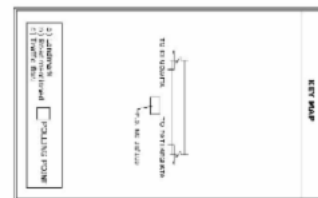

নির্বাচক নিবন্ধন আধিকারিকের স্বাক্ষর

Nazri Naksha

Google Map View

Polling Station Building Front View

Polling Station Front View

Cad View

Key MAP View

1 নাম : পূর্ণিমা পাল স্বামীর নাম: সুবল পাল বাড়ির নং : n0142 বয়স : 39 লিঙ্গ : মহিলা	TJR1008952 ফটো উপলব্ধ	2 নাম : চন্দন ঠাকুর পিতার নাম: শংকর ঠাকুর বাড়ির নং : এন0046 বয়স : 22 লিঙ্গ : পুরুষ	TJR2504702 ফটো উপলব্ধ	3 নাম : সুরজ পাল পিতার নাম: পরেশ পাল বাড়ির নং : N0032 বয়স : 30 লিঙ্গ : পুরুষ	TJR1870898 ফটো উপলব্ধ
4 নাম : রাকেশ রায় পিতার নাম: পূর্ণ রায় বাড়ির নং : n0141 বয়স : 29 লিঙ্গ : পুরুষ	TJR1766971 ফটো উপলব্ধ	5 নাম : ধরনী পাল পিতার নাম: চিলা পাল বাড়ির নং : n0018 বয়স : 69 লিঙ্গ : পুরুষ	MHX2219178 ফটো উপলব্ধ	6 নাম : সুরেন পাল পিতার নাম: শিশুলাল পাল বাড়ির নং : n0013 বয়স : 58 লিঙ্গ : পুরুষ	WB/03/021/546630 ফটো উপলব্ধ
7 নাম : রাতেশ্বরী রায় স্বামীর নাম: কদু রায় বাড়ির নং : n0018 বয়স : 61 লিঙ্গ : মহিলা	WB/03/021/546655 ফটো উপলব্ধ	8 নাম : সুমন পাল পিতার নাম: ধরনী পাল বাড়ির নং : n0018 বয়স : 28 লিঙ্গ : পুরুষ	TJR1766898 ফটো উপলব্ধ	9 নাম : রুমা পাল (রায়) স্বামীর নাম: সুরেন পাল বাড়ির নং : n0013 বয়স : 40 লিঙ্গ : মহিলা	MHX4060406 ফটো উপলব্ধ
10 নাম : মীনা পাল স্বামীর নাম: রাজেন পাল বাড়ির নং : n0013 বয়স : 49 লিঙ্গ : মহিলা	TJR1552769 ফটো উপলব্ধ	11 নাম : সপলা (পাল)রায় স্বামীর নাম: অক্ষয় রায় বাড়ির নং : n0018 বয়স : 37 লিঙ্গ : মহিলা	TJR0395244 ফটো উপলব্ধ	12 নাম : বিনু পাল স্বামীর নাম: নরেন বাড়ির নং : n0018 বয়স : 48 লিঙ্গ : মহিলা	MHX4060398 ফটো উপলব্ধ
13 নাম : ঝরু পাল পিতার নাম: শিশুলাল পাল বাড়ির নং : n0013 বয়স : 63 লিঙ্গ : পুরুষ	WB/03/021/546678 ফটো উপলব্ধ	14 নাম : অমরিত পাল পিতার নাম: রাজেন পাল বাড়ির নং : N0013 বয়স : 24 লিঙ্গ : পুরুষ	TJR2329373 ফটো উপলব্ধ	15 নাম : সুবল পাল পিতার নাম: শিশু লাল পাল বাড়ির নং : n0141 বয়স : 53 লিঙ্গ : পুরুষ	MHX3685872 ফটো উপলব্ধ
16 নাম : বিমলা রায় স্বামীর নাম: পূর্ণ রায় বাড়ির নং : n0018 বয়স : 59 লিঙ্গ : মহিলা	WB/03/021/546719 ফটো উপলব্ধ	17 নাম : ভারতী পাল স্বামীর নাম: ঝরু পাল বাড়ির নং : n0020 বয়স : 56 লিঙ্গ : মহিলা	WB/03/021/546419 ফটো উপলব্ধ	18 নাম : পবিত্র পাল পিতার নাম: নন্দ পাল বাড়ির নং : N0018 বয়স : 24 লিঙ্গ : পুরুষ	TJR2330751 ফটো উপলব্ধ
19 নাম : নন্দ পাল পিতার নাম: চিলা পাল বাড়ির নং : n0018 বয়স : 57 লিঙ্গ : পুরুষ	WB/03/021/546631 ফটো উপলব্ধ	20 নাম : অঞ্জলি পাল পিতার নাম: রাজেন পাল বাড়ির নং : n0013 বয়স : 28 লিঙ্গ : মহিলা	TJR1766849 ফটো উপলব্ধ	21 নাম : রাজেন পাল পিতার নাম: শিশুলাল পাল বাড়ির নং : n0013 বয়স : 60 লিঙ্গ : পুরুষ	WB/03/021/546662 ফটো উপলব্ধ
22 নাম : অনামিকা পাল পিতার নাম: সুরেন পাল বাড়ির নং : এন031 বয়স : 22 লিঙ্গ : মহিলা	TJR2548642 ফটো উপলব্ধ	23 নাম : সারদা পাল স্বামীর নাম: ধরনী পাল বাড়ির নং : n0018 বয়স : 55 লিঙ্গ : মহিলা	WB/03/021/546473 ফটো উপলব্ধ	24 নাম : রত্না বর্মন স্বামীর নাম: গৌতম রায় বাড়ির নং : n0162 বয়স : 32 লিঙ্গ : মহিলা	TJR1870757 ফটো উপলব্ধ
25 নাম : মামুনি বর্মন(রায়) স্বামীর নাম: নিতাই বর্মন বাড়ির নং : n0140 বয়স : 33 লিঙ্গ : মহিলা	TJR1953231 ফটো উপলব্ধ	26 নাম : নিতাই বর্মন পিতার নাম: ঠাকুরদাস বর্মন বাড়ির নং : n0140 বয়স : 39 লিঙ্গ : পুরুষ	MHX3866878 ফটো উপলব্ধ	27 নাম : ঝরি রায় স্বামীর নাম: সুকরু রায় বাড়ির নং : n0016 বয়স : 46 লিঙ্গ : মহিলা	MHX2953339 ফটো উপলব্ধ
28 নাম : প্রদীপ রায় পিতার নাম: দুফরু রায় বাড়ির নং : n0016 বয়স : 28 লিঙ্গ : পুরুষ	TJR1766922 ফটো উপলব্ধ	29 নাম : হীরামতী রায় স্বামীর নাম: দুলাল রায় বাড়ির নং : n0016 বয়স : 42 লিঙ্গ : মহিলা	MHX2793065 ফটো উপলব্ধ	30 নাম : শান্তি বর্মন রায় স্বামীর নাম: নুফরু রায় বাড়ির নং : n0016 বয়স : 39 লিঙ্গ : মহিলা	TJR0395343 ফটো উপলব্ধ