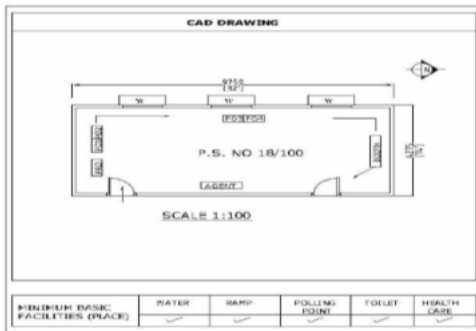

নির্বাচক নিবন্ধন আধিকারিকের স্বাক্ষর

Nazri Naksha

Google Map View

Polling Station Building Front View

Polling Station Front View

Cad View

Key MAP View

1 নাম : পূর্ণিমা পাল স্বামীর নাম: সুবল পাল বাড়ির নং : n0142 বয়স : 39 লিঙ্গ : মহিলা	TJR1008952 ফটো উপলব্ধ	2 নাম : চন্দন ঠাকুর পিতার নাম: শংকর ঠাকুর বাড়ির নং : এন0046 বয়স : 22 লিঙ্গ : পুরুষ	TJR2504702 ফটো উপলব্ধ	3 নাম : সুরজ পাল পিতার নাম: পরেশ পাল বাড়ির নং : N0032 বয়স : 30 লিঙ্গ : পুরুষ	TJR1870898 ফটো উপলব্ধ
4 নাম : রাকেশ রায় পিতার নাম: পূর্ণ রায় বাড়ির নং : n0141 বয়স : 29 লিঙ্গ : পুরুষ	TJR1766971 ফটো উপলব্ধ	5 নাম : ধরনী পাল পিতার নাম: চিলা পাল বাড়ির নং : n0018 বয়স : 69 লিঙ্গ : পুরুষ	MHX2219178 ফটো উপলব্ধ	6 নাম : সুরেন পাল পিতার নাম: শিশুলাল পাল বাড়ির নং : n0013 বয়স : 58 লিঙ্গ : পুরুষ	WB/03/021/546630 ফটো উপলব্ধ
7 নাম : রাতেশ্বরী রায় স্বামীর নাম: কদু রায় বাড়ির নং : n0018 বয়স : 61 লিঙ্গ : মহিলা	WB/03/021/546655 ফটো উপলব্ধ	8 নাম : সুমন পাল পিতার নাম: ধরনী পাল বাড়ির নং : n0018 বয়স : 28 লিঙ্গ : পুরুষ	TJR1766898 ফটো উপলব্ধ	9 নাম : রুমা পাল (রায়) স্বামীর নাম: সুরেন পাল বাড়ির নং : n0013 বয়স : 40 লিঙ্গ : মহিলা	MHX4060406 ফটো উপলব্ধ
10 নাম : মীনা পাল স্বামীর নাম: রাজেন পাল বাড়ির নং : n0013 বয়স : 49 লিঙ্গ : মহিলা	TJR1552769 ফটো উপলব্ধ	11 নাম : সপলা (পাল)রায় স্বামীর নাম: অক্ষয় রায় বাড়ির নং : n0018 বয়স : 37 লিঙ্গ : মহিলা	TJR0395244 ফটো উপলব্ধ	12 নাম : বিনু পাল স্বামীর নাম: নরেন বাড়ির নং : n0018 বয়স : 48 লিঙ্গ : মহিলা	MHX4060398 ফটো উপলব্ধ
13 নাম : ঝরু পাল পিতার নাম: শিশুলাল পাল বাড়ির নং : n0013 বয়স : 63 লিঙ্গ : পুরুষ	WB/03/021/546678 ফটো উপলব্ধ	14 নাম : অমরিত পাল পিতার নাম: রাজেন পাল বাড়ির নং : N0013 বয়স : 24 লিঙ্গ : পুরুষ	TJR2329373 ফটো উপলব্ধ	15 নাম : সুবল পাল পিতার নাম: শিশু লাল পাল বাড়ির নং : n0141 বয়স : 53 লিঙ্গ : পুরুষ	MHX3685872 ফটো উপলব্ধ
16 নাম : বিমলা রায় স্বামীর নাম: পূর্ণ রায় বাড়ির নং : n0018 বয়স : 59 লিঙ্গ : মহিলা	WB/03/021/546719 ফটো উপলব্ধ	17 নাম : ভারতী পাল স্বামীর নাম: ঝরু পাল বাড়ির নং : n0020 বয়স : 56 লিঙ্গ : মহিলা	WB/03/021/546419 ফটো উপলব্ধ	18 নাম : পবিত্র পাল পিতার নাম: নন্দ পাল বাড়ির নং : N0018 বয়স : 24 লিঙ্গ : পুরুষ	TJR2330751 ফটো উপলব্ধ
19 নাম : নন্দ পাল পিতার নাম: চিলা পাল বাড়ির নং : n0018 বয়স : 57 লিঙ্গ : পুরুষ	WB/03/021/546631 ফটো উপলব্ধ	20 নাম : অঞ্জলি পাল পিতার নাম: রাজেন পাল বাড়ির নং : n0013 বয়স : 28 লিঙ্গ : মহিলা	TJR1766849 ফটো উপলব্ধ	21 নাম : রাজেন পাল পিতার নাম: শিশুলাল পাল বাড়ির নং : n0013 বয়স : 60 লিঙ্গ : পুরুষ	WB/03/021/546662 ফটো উপলব্ধ
22 নাম : অনামিকা পাল পিতার নাম: সুরেন পাল বাড়ির নং : এন031 বয়স : 22 লিঙ্গ : মহিলা	TJR2548642 ফটো উপলব্ধ	23 নাম : সারদা পাল স্বামীর নাম: ধরনী পাল বাড়ির নং : n0018 বয়স : 55 লিঙ্গ : মহিলা	WB/03/021/546473 ফটো উপলব্ধ	24 নাম : রত্না বর্মন স্বামীর নাম: গৌতম রায় বাড়ির নং : n0162 বয়স : 32 লিঙ্গ : মহিলা	TJR1870757 ফটো উপলব্ধ
25 নাম : মামুনি বর্মন(রায়) স্বামীর নাম: নিতাই বর্মন বাড়ির নং : n0140 বয়স : 33 লিঙ্গ : মহিলা	TJR1953231 ফটো উপলব্ধ	26 নাম : নিতাই বর্মন পিতার নাম: ঠাকুরদাস বর্মন বাড়ির নং : n0140 বয়স : 39 লিঙ্গ : পুরুষ	MHX3866878 ফটো উপলব্ধ	27 নাম : ঝরি রায় স্বামীর নাম: সুকরু রায় বাড়ির নং : n0016 বয়স : 46 লিঙ্গ : মহিলা	MHX2953339 ফটো উপলব্ধ
28 নাম : প্রদীপ রায় পিতার নাম: দুফরু রায় বাড়ির নং : n0016 বয়স : 28 লিঙ্গ : পুরুষ	TJR1766922 ফটো উপলব্ধ	29 নাম : হীরামতী রায় স্বামীর নাম: দুলাল রায় বাড়ির নং : n0016 বয়স : 42 লিঙ্গ : মহিলা	MHX2793065 ফটো উপলব্ধ	30 নাম : শান্তি বর্মন রায় স্বামীর নাম: নুফরু রায় বাড়ির নং : n0016 বয়স : 39 লিঙ্গ : মহিলা	TJR0395343 ফটো উপলব্ধ