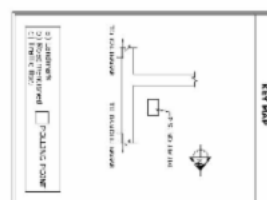

নির্বাচক নিবন্ধন আধিকারিকের স্বাক্ষর

Nazri Naksha

Google Map View

Polling Station Building Front View

Polling Station Front View

Cad View

Key MAP View

1 নাম : তমিনা খাতুন স্বামীর নাম: মহিমাউদ্দিন মহাম্মাদ বাড়ির নং : n0022 বয়স : 50 লিঙ্গ : মহিলা	MHX2219020	ফটো উপলব্ধ	2 নাম : রহমান আলী পিতার নাম: বিগু মহঃ বাড়ির নং : n0029 বয়স : 63 লিঙ্গ : পুরুষ	TJR2153278	ফটো উপলব্ধ	3 নাম : অন্তলাল রায় পিতার নাম: উত্তম চন্দ্র রায় বাড়ির নং : n0029 বয়স : 76 লিঙ্গ : পুরুষ	TJR2198588	ফটো উপলব্ধ
4 নাম : জরিফা খাতুন স্বামীর নাম: রহমান আলী বাড়ির নং : n0029 বয়স : 51 লিঙ্গ : মহিলা	TJR2153138	ফটো উপলব্ধ	5 নাম : মিনা খাতুন স্বামীর নাম: আজিজুল রহমান বাড়ির নং : N0001 বয়স : 24 লিঙ্গ : মহিলা	TJR2249563	ফটো উপলব্ধ	6 নাম : নুরি বেগম পিতার নাম: নিরাজুদ্দিন আমেদ বাড়ির নং : n0001 বয়স : 28 লিঙ্গ : মহিলা	TJR1953439	ফটো উপলব্ধ
7 নাম : হাচেনা বেগম স্বামীর নাম: রসিয়া মহঃ বাড়ির নং : n0010 বয়স : 52 লিঙ্গ : মহিলা	TJR2327989	ফটো উপলব্ধ	8 নাম : ইমরান আমেদ পিতার নাম: রিয়াজুদ্দিন আমেদ বাড়ির নং : এন0001 বয়স : 23 লিঙ্গ : পুরুষ	TJR2386548	ফটো উপলব্ধ	9 নাম : রজিনা খাতুন স্বামীর নাম: আলিয়ার রহমান বাড়ির নং : N0500 বয়স : 24 লিঙ্গ : মহিলা	TJR2251445	ফটো উপলব্ধ
10 নাম : সাবুল মহঃ পিতার নাম: বসিরুদ্দিন মহঃ বাড়ির নং : n0030 বয়স : 41 লিঙ্গ : পুরুষ	TJR1009307	ফটো উপলব্ধ	11 নাম : ফরিজুল আলী পিতার নাম: আজিজার রহমান বাড়ির নং : n0173 বয়স : 28 লিঙ্গ : পুরুষ	TJR1767326	ফটো উপলব্ধ	12 নাম : ফতেমা খাতুন স্বামীর নাম: রমজান আলী বাড়ির নং : n0029 বয়স : 43 লিঙ্গ : মহিলা	TJR0397901	ফটো উপলব্ধ
13 নাম : মোমিনা খাতুন স্বামীর নাম: রিয়াজুদ্দিন আমেদ বাড়ির নং : n0001 বয়স : 59 লিঙ্গ : মহিলা	TJR2323285	ফটো উপলব্ধ	14 নাম : বাবলু মহাম্মাদ পিতার নাম: সিরাজুদ্দিন মহঃ বাড়ির নং : n0027 বয়স : 49 লিঙ্গ : পুরুষ	TJR2328219	ফটো উপলব্ধ	15 নাম : সাহাজান আলী পিতার নাম: সপিজুল মহঃ বাড়ির নং : N0001 বয়স : 24 লিঙ্গ : পুরুষ	TJR2250082	ফটো উপলব্ধ
16 নাম : আমিনা বেগম পিতার নাম: গুরুম মহাম্মাদ বাড়ির নং : N0002 বয়স : 31 লিঙ্গ : মহিলা	TJR1557271	ফটো উপলব্ধ	17 নাম : রেখা রায় পিতার নাম: শিবন রায় বাড়ির নং : এন0021 বয়স : 24 লিঙ্গ : মহিলা	TJR2386175	ফটো উপলব্ধ	18 নাম : সাালেমা খাতুন স্বামীর নাম: সফিকুল ইসলাম বাড়ির নং : এন0074 বয়স : 37 লিঙ্গ : মহিলা	MRK3337144	ফটো উপলব্ধ
19 নাম : জয়নুল হক পিতার নাম: হাবাউ মহাম্মাদ বাড়ির নং : n0013 বয়স : 66 লিঙ্গ : পুরুষ	TJR2155455	ফটো উপলব্ধ	20 নাম : ফতেমা বেগম স্বামীর নাম: আজিজার রহমান বাড়ির নং : n0172 বয়স : 50 লিঙ্গ : মহিলা	MHX3244977	ফটো উপলব্ধ	21 নাম : রনজিনা খাতুন পিতার নাম: মোসরাফ হোসেন বাড়ির নং : n0052 বয়স : 39 লিঙ্গ : মহিলা	MHX3858891	ফটো উপলব্ধ
22 নাম : রেজ্জাক হুসেন পিতার নাম: মহিমুদ্দিন মহঃ বাড়ির নং : N0404 বয়স : 27 লিঙ্গ : পুরুষ	TJR2252435	ফটো উপলব্ধ	23 নাম : শাহাজাদ আলি পিতার নাম: মৃত মহঃ সপিজুল বাড়ির নং : এন0026 বয়স : 22 লিঙ্গ : পুরুষ	TJR2510170	ফটো উপলব্ধ	24 নাম : তাহেরুদ্দিন মহাম্মাদ পিতার নাম: বাবলু মহাম্মাদ বাড়ির নং : এন0027 বয়স : 23 লিঙ্গ : পুরুষ	TJR2515310	ফটো উপলব্ধ
25 নাম : খবিরুদ্দিন পিতার নাম: সেরাজুল বাড়ির নং : n0025 বয়স : 36 লিঙ্গ : পুরুষ	TJR1218692	ফটো উপলব্ধ	26 নাম : রহিমা বেগম স্বামীর নাম: সেরাজুল মহঃ বাড়ির নং : n0025 বয়স : 76 লিঙ্গ : মহিলা	MHX3686086	ফটো উপলব্ধ	27 নাম : আমিজুদ্দিন মহঃ পিতার নাম: মোবারক আলী বাড়ির নং : n0019 বয়স : 42 লিঙ্গ : পুরুষ	MHX3915634	ফটো উপলব্ধ
28 নাম : সাহেরা বানু পিতার নাম: সোহিদুল মহঃ বাড়ির নং : এন0156 বয়স : 28 লিঙ্গ : মহিলা	TJR1780469	ফটো উপলব্ধ	29 নাম : কাফিজান নেছা স্বামীর নাম: সমিজ মছ বাড়ির নং : এন0021 বয়স : 56 লিঙ্গ : মহিলা	MHX2220226	ফটো উপলব্ধ	30 নাম : রকেয়া খাতুন স্বামীর নাম: মোস্তাফা বাড়ির নং : n0017 বয়স : 38 লিঙ্গ : মহিলা	TJR1218775	ফটো উপলব্ধ