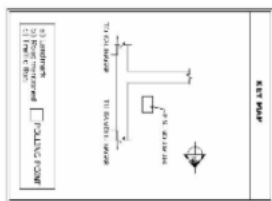

Nazri Naksha