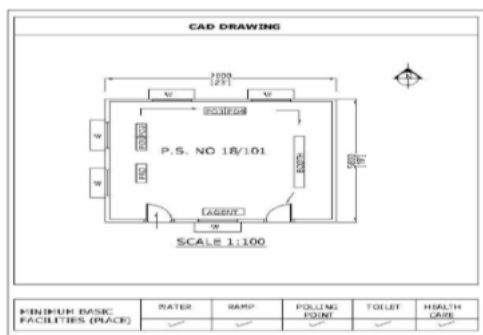

নির্বাচক নিবন্ধন আধিকারিকের স্বাক্ষর

Nazri Naksha

Google Map View

Polling Station Building Front View

Polling Station Front View

Cad View

Key MAP View

1 নাম : তমিনা খাতুন স্বামীর নাম: মহিমাউদ্দিন মহাম্মাদ বাড়ির নং : n0022 বয়স : 50 লিঙ্গ : মহিলা	MHX2219020	ফটো উপলব্ধ	2 নাম : রহমান আলী পিতার নাম: বিগু মহঃ বাড়ির নং : n0029 বয়স : 63 লিঙ্গ : পুরুষ	TJR2153278	ফটো উপলব্ধ	3 নাম : অন্তলাল রায় পিতার নাম: উত্তম চন্দ্র রায় বাড়ির নং : n0029 বয়স : 76 লিঙ্গ : পুরুষ	TJR2198588	ফটো উপলব্ধ
4 নাম : জরিফা খাতুন স্বামীর নাম: রহমান আলী বাড়ির নং : n0029 বয়স : 51 লিঙ্গ : মহিলা	TJR2153138	ফটো উপলব্ধ	5 নাম : মিনা খাতুন স্বামীর নাম: আজিজুল রহমান বাড়ির নং : N0001 বয়স : 24 লিঙ্গ : মহিলা	TJR2249563	ফটো উপলব্ধ	6 নাম : নুরি বেগম পিতার নাম: নিরাজুদ্দিন আমেদ বাড়ির নং : n0001 বয়স : 28 লিঙ্গ : মহিলা	TJR1953439	ফটো উপলব্ধ
7 নাম : হাচেনা বেগম স্বামীর নাম: রসিয়া মহঃ বাড়ির নং : n0010 বয়স : 52 লিঙ্গ : মহিলা	TJR2327989	ফটো উপলব্ধ	8 নাম : ইমরান আমেদ পিতার নাম: রিয়াজুদ্দিন আমেদ বাড়ির নং : এন0001 বয়স : 23 লিঙ্গ : পুরুষ	TJR2386548	ফটো উপলব্ধ	9 নাম : রজিনা খাতুন স্বামীর নাম: আলিয়ার রহমান বাড়ির নং : N0500 বয়স : 24 লিঙ্গ : মহিলা	TJR2251445	ফটো উপলব্ধ
10 নাম : সাবুল মহঃ পিতার নাম: বসিরুদ্দিন মহঃ বাড়ির নং : n0030 বয়স : 41 লিঙ্গ : পুরুষ	TJR1009307	ফটো উপলব্ধ	11 নাম : ফরিজুল আলী পিতার নাম: আজিজার রহমান বাড়ির নং : n0173 বয়স : 28 লিঙ্গ : পুরুষ	TJR1767326	ফটো উপলব্ধ	12 নাম : ফতেমা খাতুন স্বামীর নাম: রমজান আলী বাড়ির নং : n0029 বয়স : 43 লিঙ্গ : মহিলা	TJR0397901	ফটো উপলব্ধ
13 নাম : মোমিনা খাতুন স্বামীর নাম: রিয়াজুদ্দিন আমেদ বাড়ির নং : n0001 বয়স : 59 লিঙ্গ : মহিলা	TJR2323285	ফটো উপলব্ধ	14 নাম : বাবলু মহাম্মাদ পিতার নাম: সিরাজুদ্দিন মহঃ বাড়ির নং : n0027 বয়স : 49 লিঙ্গ : পুরুষ	TJR2328219	ফটো উপলব্ধ	15 নাম : সাহাজান আলী পিতার নাম: সপিজুল মহঃ বাড়ির নং : N0001 বয়স : 24 লিঙ্গ : পুরুষ	TJR2250082	ফটো উপলব্ধ
16 নাম : আমিনা বেগম পিতার নাম: গুরুম মহাম্মাদ বাড়ির নং : N0002 বয়স : 31 লিঙ্গ : মহিলা	TJR1557271	ফটো উপলব্ধ	17 নাম : রেখা রায় পিতার নাম: শিবন রায় বাড়ির নং : এন0021 বয়স : 24 লিঙ্গ : মহিলা	TJR2386175	ফটো উপলব্ধ	18 নাম : সাালেমা খাতুন স্বামীর নাম: সফিকুল ইসলাম বাড়ির নং : এন0074 বয়স : 37 লিঙ্গ : মহিলা	MRK3337144	ফটো উপলব্ধ
19 নাম : জয়নুল হক পিতার নাম: হাবাউ মহাম্মাদ বাড়ির নং : n0013 বয়স : 66 লিঙ্গ : পুরুষ	TJR2155455	ফটো উপলব্ধ	20 নাম : ফতেমা বেগম স্বামীর নাম: আজিজার রহমান বাড়ির নং : n0172 বয়স : 50 লিঙ্গ : মহিলা	MHX3244977	ফটো উপলব্ধ	21 নাম : রনজিনা খাতুন পিতার নাম: মোসরাফ হোসেন বাড়ির নং : n0052 বয়স : 39 লিঙ্গ : মহিলা	MHX3858891	ফটো উপলব্ধ
22 নাম : রেজ্জাক হুসেন পিতার নাম: মহিমুদ্দিন মহঃ বাড়ির নং : N0404 বয়স : 27 লিঙ্গ : পুরুষ	TJR2252435	ফটো উপলব্ধ	23 নাম : শাহাজাদ আলি পিতার নাম: মৃত মহঃ সপিজুল বাড়ির নং : এন0026 বয়স : 22 লিঙ্গ : পুরুষ	TJR2510170	ফটো উপলব্ধ	24 নাম : তাহেরুদ্দিন মহাম্মাদ পিতার নাম: বাবলু মহাম্মাদ বাড়ির নং : এন0027 বয়স : 23 লিঙ্গ : পুরুষ	TJR2515310	ফটো উপলব্ধ
25 নাম : খবিরুদ্দিন পিতার নাম: সেরাজুল বাড়ির নং : n0025 বয়স : 36 লিঙ্গ : পুরুষ	TJR1218692	ফটো উপলব্ধ	26 নাম : রহিমা বেগম স্বামীর নাম: সেরাজুল মহঃ বাড়ির নং : n0025 বয়স : 76 লিঙ্গ : মহিলা	MHX3686086	ফটো উপলব্ধ	27 নাম : আমিজুদ্দিন মহঃ পিতার নাম: মোবারক আলী বাড়ির নং : n0019 বয়স : 42 লিঙ্গ : পুরুষ	MHX3915634	ফটো উপলব্ধ
28 নাম : সাহেরা বানু পিতার নাম: সোহিদুল মহঃ বাড়ির নং : এন0156 বয়স : 28 লিঙ্গ : মহিলা	TJR1780469	ফটো উপলব্ধ	29 নাম : কাফিজান নেছা স্বামীর নাম: সমিজ মছ বাড়ির নং : এন0021 বয়স : 56 লিঙ্গ : মহিলা	MHX2220226	ফটো উপলব্ধ	30 নাম : রকেয়া খাতুন স্বামীর নাম: মোস্তাফা বাড়ির নং : n0017 বয়স : 38 লিঙ্গ : মহিলা	TJR1218775	ফটো উপলব্ধ