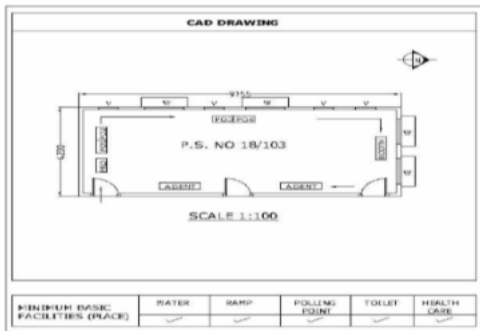

নির্বাচক নিবন্ধন আধিকারিকের স্বাক্ষর

Nazri Naksha

Google Map View

Polling Station Building Front View

Polling Station Front View

Cad View

Key MAP View

1 নাম : মনিরুল মহঃ পিতার নাম: অজিত মহঃ বাড়ির নং : n0009 বয়স : 22 লিঙ্গ : পুরুষ	TJR2491405 ফটো উপলব্ধ	2 নাম : সামসুল হক পিতার নাম: রহিমদ্দিন বাড়ির নং : n0069 বয়স : 49 লিঙ্গ : পুরুষ	TJR2186302 ফটো উপলব্ধ	3 নাম : কমল সরকার পিতার নাম: গণেশ সরকার বাড়ির নং : n0159 বয়স : 31 লিঙ্গ : পুরুষ	TJR1676865 ফটো উপলব্ধ
4 নাম : জয়গুন খাতুন স্বামীর নাম: নুরুল বাড়ির নং : n0011 বয়স : 35 লিঙ্গ : মহিলা	TJR1220003 ফটো উপলব্ধ	5 নাম : সুরিআজান খাতুন স্বামীর নাম: সমিজ মোহাম্মদ বাড়ির নং : n0011 বয়স : 55 লিঙ্গ : মহিলা	MHX2219137 ফটো উপলব্ধ	6 নাম : ক্ষীরমোনী রায় স্বামীর নাম: অজিত রায় বাড়ির নং : n0162 বয়স : 37 লিঙ্গ : মহিলা	MHX4057741 ফটো উপলব্ধ
7 নাম : অজিত মহঃ পিতার নাম: সপিত বাড়ির নং : n0009 বয়স : 49 লিঙ্গ : পুরুষ	WB/03/021/552030 ফটো উপলব্ধ	8 নাম : ফতেমা খাতুন স্বামীর নাম: সপিত বাড়ির নং : n0009 বয়স : 66 লিঙ্গ : মহিলা	WB/03/021/552056 ফটো উপলব্ধ	9 নাম : সহিলা খাতুন স্বামীর নাম: অজিত মহঃ বাড়ির নং : n0009 বয়স : 46 লিঙ্গ : মহিলা	MHX2795029 ফটো উপলব্ধ
10 নাম : জয়নুল মহঃ পিতার নাম: কপিত মহঃ বাড়ির নং : N0010 বয়স : 27 লিঙ্গ : পুরুষ	TJR1871524 ফটো উপলব্ধ	11 নাম : আইনুল হক পিতার নাম: রহিমদ্দিন মহাম্মদ বাড়ির নং : n0069 বয়স : 43 লিঙ্গ : পুরুষ	MHX2953503 ফটো উপলব্ধ	12 নাম : মঞ্জুমা খাতুন স্বামীর নাম: জইনুল হক বাড়ির নং : n0069 বয়স : 35 লিঙ্গ : মহিলা	TJR1676766 ফটো উপলব্ধ
13 নাম : জরিণা বেগম স্বামীর নাম: রহিমদ্দিন বাড়ির নং : n0069 বয়স : 76 লিঙ্গ : মহিলা	WB/03/021/552009 ফটো উপলব্ধ	14 নাম : আজিমা খাতুন স্বামীর নাম: আবুল বাড়ির নং : n0003 বয়স : 51 লিঙ্গ : মহিলা	WB/03/021/552433 ফটো উপলব্ধ	15 নাম : নিজামুল হক পিতার নাম: আবুল হোসেন বাড়ির নং : n0003 বয়স : 33 লিঙ্গ : পুরুষ	TJR1554401 ফটো উপলব্ধ
16 নাম : এনামুল পিতার নাম: আবুল বাড়ির নং : n0003 বয়স : 33 লিঙ্গ : পুরুষ	TJR1113802 ফটো উপলব্ধ	17 নাম : রুপবানু বেগম স্বামীর নাম: আবুল হোসেন বাড়ির নং : n0003 বয়স : 42 লিঙ্গ : মহিলা	MHX3916103 ফটো উপলব্ধ	18 নাম : নুরুল মহঃ পিতার নাম: সমিজ মহাম্মদ বাড়ির নং : n0011 বয়স : 30 লিঙ্গ : পুরুষ	MHX4061404 ফটো উপলব্ধ
19 নাম : শান্তি সরকার স্বামীর নাম: দুর্গা চরণ সরকার বাড়ির নং : n0159 বয়স : 65 লিঙ্গ : মহিলা	TJR1676840 ফটো উপলব্ধ	20 নাম : মৈনুল মহাম্মদ পিতার নাম: রহিমদ্দিন মহঃ বাড়ির নং : n0069 বয়স : 37 লিঙ্গ : পুরুষ	MHX4061370 ফটো উপলব্ধ	21 নাম : আনারকদ্দিন পিতার নাম: রহিমদ্দিন বাড়ির নং : n0069 বয়স : 37 লিঙ্গ : পুরুষ	TJR1417104 ফটো উপলব্ধ
22 নাম : জইনুল হক পিতার নাম: রহিমদ্দিন বাড়ির নং : n0069 বয়স : 42 লিঙ্গ : পুরুষ	TJR1114214 ফটো উপলব্ধ	23 নাম : জহিরদ্দিন মহাম্মদ পিতার নাম: রহিমদ্দিন বাড়ির নং : n0069 বয়স : 51 লিঙ্গ : পুরুষ	WB/03/021/552006 ফটো উপলব্ধ	Q 24 নাম : সঙ্কর রায় পিতার নাম: বিশ্বনাথ রায় বাড়ির নং : এন0011 বয়স : 26 লিঙ্গ : পুরুষ	TJR2384154 ফটো উপলব্ধ
25 নাম : যুথিকা রানী সরকার স্বামীর নাম: গণেশ চন্দ্র সরকার বাড়ির নং : n0159 বয়স : 53 লিঙ্গ : মহিলা	TJR1113976 ফটো উপলব্ধ	Q 26 নাম : বিধান রায় পিতার নাম: বিশ্বনাথ রায় বাড়ির নং : এন0011 বয়স : 32 লিঙ্গ : পুরুষ	TJR2447621 ফটো উপলব্ধ	27 নাম : জাহাদুল পিতার নাম: সমিজ বাড়ির নং : n0011 বয়স : 34 লিঙ্গ : পুরুষ	TJR1219997 ফটো উপলব্ধ
28 নাম : গণেশ চন্দ্র সরকার পিতার নাম: দুর্গা চরণ সরকার বাড়ির নং : n0159 বয়স : 48 লিঙ্গ : পুরুষ	TJR1113901 ফটো উপলব্ধ	29 নাম : সাহেদা খাতুন স্বামীর নাম: আনারকদ্দিন মহাম্মদ বাড়ির নং : n0069 বয়স : 30 লিঙ্গ : মহিলা	TJR1554161 ফটো উপলব্ধ	30 নাম : জাহানারা খাতুন স্বামীর নাম: জহিরদ্দিন মহঃ বাড়ির নং : n0069 বয়স : 33 লিঙ্গ : মহিলা	TJR1767946 ফটো উপলব্ধ