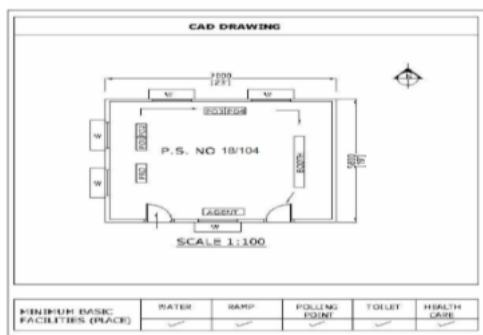

নির্বাচক নিবন্ধন আধিকারিকের স্বাক্ষর

Nazri Naksha

Google Map View

Polling Station Building Front View

Polling Station Front View

Cad View

Key MAP View

1 নাম : সামাদ আলী পিতার নাম: ধনিবুল্লাহ মহঃ বাড়ির নং : n0315 বয়স : 32 লিঙ্গ : পুরুষ	TJR1872159 ফটো উপলব্ধ	2 নাম : সাদ্দাম হোসেন পিতার নাম: আজিজুল মহঃ বাড়ির নং : N0062 বয়স : 28 লিঙ্গ : পুরুষ	TJR1872142 ফটো উপলব্ধ	3 নাম : মনসুর আলী পিতার নাম: রকিম মহম্মদ বাড়ির নং : এন0034 বয়স : 23 লিঙ্গ : পুরুষ	TJR2387900 ফটো উপলব্ধ
4 নাম : হবিবুর আলী পিতার নাম: জব্বার হোসেন বাড়ির নং : n0026 বয়স : 35 লিঙ্গ : পুরুষ	MHX2795417 ফটো উপলব্ধ	5 নাম : মমিনুল ইসলাম পিতার নাম: মহম্মদ সেরাজুল বাড়ির নং : এন0456 বয়স : 29 লিঙ্গ : পুরুষ	TJR1872167 ফটো উপলব্ধ	6 নাম : বিউটি পারভীন স্বামীর নাম: মমিনুল ইসলাম বাড়ির নং : এন0267 বয়স : 22 লিঙ্গ : মহিলা	TJR2560381 ফটো উপলব্ধ
7 নাম : বিলাস উরাও পিতার নাম: পাউলুস উরাও বাড়ির নং : n0014 বয়স : 40 লিঙ্গ : পুরুষ	MHX3458346 ফটো উপলব্ধ	8 নাম : বিরটিলা উরাও স্বামীর নাম: প্রকাশ উরাও বাড়ির নং : n0017 বয়স : 40 লিঙ্গ : মহিলা	TJR1114578 ফটো উপলব্ধ	9 নাম : রাজমালা উরাও (মিনজ) স্বামীর নাম: বিলাস উরাও বাড়ির নং : n0014 বয়স : 31 লিঙ্গ : মহিলা	TJR1417443 ফটো উপলব্ধ
10 নাম : সঞ্জিতা উরাও পিতার নাম: লরেন উরাও বাড়ির নং : N0014 বয়স : 29 লিঙ্গ : মহিলা	TJR1872613 ফটো উপলব্ধ	11 নাম : আমির করয়া পিতার নাম: লক্ষু করয়া বাড়ির নং : n0014 বয়স : 29 লিঙ্গ : পুরুষ	TJR1768373 ফটো উপলব্ধ	12 নাম : তারা ওরাও মায়ের নাম: ফুলমিনা ওরাও বাড়ির নং : এন0014 বয়স : 26 লিঙ্গ : মহিলা	TJR2388551 ফটো উপলব্ধ
13 নাম : জয়মনি ওরাও স্বামীর নাম: প্রেমলাল ওরাও বাড়ির নং : n0011 বয়স : 62 লিঙ্গ : মহিলা	MHX2219574 ফটো উপলব্ধ	14 নাম : প্রদীপ ওরাও পিতার নাম: জয়রাম ওরাও বাড়ির নং : এন0008 বয়স : 27 লিঙ্গ : পুরুষ	TJR2388239 ফটো উপলব্ধ	15 নাম : সুন্দরী ওরাও স্বামীর নাম: ফুলজেন ওরাও বাড়ির নং : n0005 বয়স : 51 লিঙ্গ : মহিলা	TJR2179356 ফটো উপলব্ধ
16 নাম : টেরসা ওরাও স্বামীর নাম: মার্টিন ওরাও বাড়ির নং : n0007 বয়স : 63 লিঙ্গ : মহিলা	TJR2179612 ফটো উপলব্ধ	17 নাম : সঞ্জিব উরাও পিতার নাম: সামেল উরাও বাড়ির নং : N0013 বয়স : 27 লিঙ্গ : পুরুষ	TJR2259976 ফটো উপলব্ধ	18 নাম : সুশিলা ওরাও স্বামীর নাম: আন্দ্রিয়াস উরাও বাড়ির নং : এন0141 বয়স : 45 লিঙ্গ : মহিলা	TJR1114594 ফটো উপলব্ধ
19 নাম : মিরি উরাও পিতার নাম: ফুলজেন উরাও বাড়ির নং : N0005 বয়স : 28 লিঙ্গ : মহিলা	TJR2259273 ফটো উপলব্ধ	20 নাম : সিলবানুস ওরাও পিতার নাম: ফুলজেন ওরাও বাড়ির নং : এন0005 বয়স : 23 লিঙ্গ : পুরুষ	TJR2387942 ফটো উপলব্ধ	21 নাম : অসান্তিয়া ওরাও পিতার নাম: জয়রাম উরাও বাড়ির নং : n0008 বয়স : 34 লিঙ্গ : মহিলা	TJR1114628 ফটো উপলব্ধ
22 নাম : অ্যাঞ্জেলা উরাও পিতার নাম: আন্দ্রিয়াস উরাও বাড়ির নং : এন0006 বয়স : 23 লিঙ্গ : মহিলা	TJR2388122 ফটো উপলব্ধ	S 23 নাম : অনিতা উরাও পিতার নাম: আন্দ্রিয়াস উরাও বাড়ির নং : N0006 বয়স : 25 লিঙ্গ : মহিলা	TJR2260230 ফটো উপলব্ধ	24 নাম : শামিল ওরাও পিতার নাম: কামিল ওরাও বাড়ির নং : n0013 বয়স : 36 লিঙ্গ : পুরুষ	MHX2219897 ফটো উপলব্ধ
25 নাম : সুমনতি উরাও স্বামীর নাম: সিমন উরাও বাড়ির নং : n0010 বয়স : 53 লিঙ্গ : মহিলা	MHX2219533 ফটো উপলব্ধ	26 নাম : ফুলেরা ওরাও স্বামীর নাম: কমিলাল ওরাও বাড়ির নং : n0012 বয়স : 57 লিঙ্গ : মহিলা	MHX2219566 ফটো উপলব্ধ	27 নাম : কৃশপিনা ওরাও পিতার নাম: মার্টিন ওরাও বাড়ির নং : n0007 বয়স : 32 লিঙ্গ : মহিলা	TJR1554534 ফটো উপলব্ধ
28 নাম : সুসেনা উরাও মায়ের নাম: ফুলেরা উরাও বাড়ির নং : n0012 বয়স : 29 লিঙ্গ : মহিলা	TJR1768381 ফটো উপলব্ধ	29 নাম : অরুন উরাও পিতার নাম: আন্দ্রিয়াস উরাও বাড়ির নং : N0006 বয়স : 27 লিঙ্গ : পুরুষ	TJR2259349 ফটো উপলব্ধ	30 নাম : সমীর ওরাও পিতার নাম: অগাসতু ওরাও বাড়ির নং : এন0006 বয়স : 23 লিঙ্গ : পুরুষ	TJR2388098 ফটো উপলব্ধ