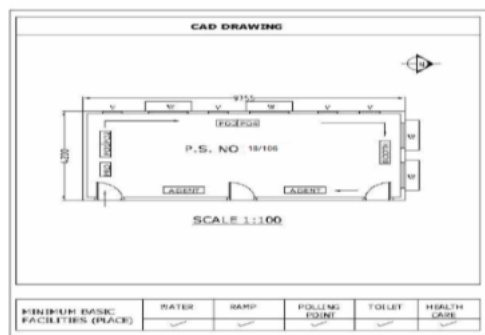

নির্বাচক নিবন্ধন আধিকারিকের স্বাক্ষর

Nazri Naksha

Google Map View

Polling Station Building Front View

Polling Station Front View

Cad View

Key MAP View

1 নাম : সুমন্ত রায় পিতার নাম: সিরাত রায় বাড়ির নং : N0111 বয়স : 26 লিঙ্গ : পুরুষ	TJR2268969 ফটো উপলব্ধ	2 নাম : সাপাত মহঃ পিতার নাম: চালাক মহঃ বাড়ির নং : n0104 বয়স : 75 লিঙ্গ : পুরুষ	TJR2155786 ফটো উপলব্ধ	3 নাম : জুলিয়া বেসরা স্বামীর নাম: সুশীল বেসরা বাড়ির নং : n0107 বয়স : 63 লিঙ্গ : মহিলা	TJR1009992 ফটো উপলব্ধ
4 নাম : জমিরুদ্দিন মহঃ পিতার নাম: কজলু মহঃ বাড়ির নং : n0114 বয়স : 33 লিঙ্গ : পুরুষ	MHX2795375 ফটো উপলব্ধ	5 নাম : ফ্রান্সিস বেসরা মায়ের নাম: জুলিয়া বেসরা বাড়ির নং : এন0107 বয়স : 23 লিঙ্গ : পুরুষ	TJR2389229 ফটো উপলব্ধ	6 নাম : সায়না বেগম স্বামীর নাম: জমিরুদ্দিন মহঃ বাড়ির নং : n0134 বয়স : 41 লিঙ্গ : মহিলা	TJR1677418 ফটো উপলব্ধ
7 নাম : সবিনা খাতুন স্বামীর নাম: মোকবুল হুসেন বাড়ির নং : N0098 বয়স : 25 লিঙ্গ : মহিলা	TJR2269694 ফটো উপলব্ধ	8 নাম : আব্দুল করিম পিতার নাম: সাপাত মহঃ বাড়ির নং : n0104 বয়স : 32 লিঙ্গ : পুরুষ	TJR1302520 ফটো উপলব্ধ	9 নাম : মকবুল হুসেন পিতার নাম: আব্দুল জব্বার বাড়ির নং : n0098 বয়স : 33 লিঙ্গ : পুরুষ	TJR1302512 ফটো উপলব্ধ
10 নাম : সাউনীবালা রায় স্বামীর নাম: টুপেন রায় বাড়ির নং : n0113 বয়স : 43 লিঙ্গ : মহিলা	MHX2796571 ফটো উপলব্ধ	11 নাম : আবেদা খাতুন স্বামীর নাম: সাপাত মহম্মদ বাড়ির নং : n0105 বয়স : 68 লিঙ্গ : মহিলা	TJR2156339 ফটো উপলব্ধ	12 নাম : তফিকুল হুসেন পিতার নাম: চেন মহঃ বাড়ির নং : n0114 বয়স : 33 লিঙ্গ : পুরুষ	MHX3246428 ফটো উপলব্ধ
13 নাম : তমিনা খাতুন স্বামীর নাম: জিন্নাত আলি বাড়ির নং : n0153 বয়স : 29 লিঙ্গ : মহিলা	TJR1769223 ফটো উপলব্ধ	14 নাম : সুব্রতা রায় স্বামীর নাম: জ্যোতিষ চন্দ্র রায় বাড়ির নং : n0114 বয়স : 46 লিঙ্গ : মহিলা	KZC1381128 ফটো উপলব্ধ	15 নাম : হরিশংকর রায় পিতার নাম: সিরত রায় বাড়ির নং : n0111 বয়স : 31 লিঙ্গ : পুরুষ	TJR1555689 ফটো উপলব্ধ
16 নাম : সিরাত রায় পিতার নাম: পাহাতু রায় বাড়ির নং : n0111 বয়স : 60 লিঙ্গ : পুরুষ	TJR2588846 ফটো উপলব্ধ	17 নাম : রঞ্জনা বর্মন স্বামীর নাম: লক্ষী নারায়ন বর্মন বাড়ির নং : n0103 বয়স : 41 লিঙ্গ : মহিলা	MHX3458817 ফটো উপলব্ধ	18 নাম : আবদার আলী পিতার নাম: সাপাত মহঃ বাড়ির নং : n0104 বয়স : 39 লিঙ্গ : পুরুষ	TJR1115914 ফটো উপলব্ধ
19 নাম : মোনোয়ারা বেগম স্বামীর নাম: আবদুল করিম বাড়ির নং : এন0104 বয়স : 33 লিঙ্গ : মহিলা	TJR1418714 ফটো উপলব্ধ	20 নাম : হীরামহান অধিকারী পিতার নাম: প্রসন্নদেব অধিকারী বাড়ির নং : n0071 বয়স : 35 লিঙ্গ : পুরুষ	TJR1115880 ফটো উপলব্ধ	21 নাম : জীতামনী অধিকারী স্বামীর নাম: প্রসন্নদেব অধিকারী বাড়ির নং : n0071 বয়স : 73 লিঙ্গ : মহিলা	MHX3247103 ফটো উপলব্ধ
22 নাম : রবি অধিকারী পিতার নাম: ক্ষিরোদ চন্দ্র অধিকারী বাড়ির নং : n0067 বয়স : 40 লিঙ্গ : পুরুষ	MHX3249216 ফটো উপলব্ধ	23 নাম : অমর চন্দ্র অধিকারী পিতার নাম: ক্ষীরোদ চন্দ্র অধিকারী বাড়ির নং : n0067 বয়স : 33 লিঙ্গ : পুরুষ	TJR1418177 ফটো উপলব্ধ	24 নাম : শম্পা অধিকারী (রায়) স্বামীর নাম: রবি অধিকারী বাড়ির নং : n0067 বয়স : 36 লিঙ্গ : মহিলা	MHX4062998 ফটো উপলব্ধ
25 নাম : মনোরঞ্জন অধিকারী পিতার নাম: প্রসন্নদেব অধিকারী বাড়ির নং : n0071 বয়স : 50 লিঙ্গ : পুরুষ	MHX3247129 ফটো উপলব্ধ	26 নাম : মঞ্জু অধিকারী স্বামীর নাম: মাধব চন্দ্র অধিকারী বাড়ির নং : n0067 বয়স : 37 লিঙ্গ : মহিলা	TJR0413682 ফটো উপলব্ধ	27 নাম : মাধবচন্দ্র অধিকারী পিতার নাম: ক্ষিরোদ চন্দ্র অধিকারী বাড়ির নং : n0067 বয়স : 46 লিঙ্গ : পুরুষ	MHX2796860 ফটো উপলব্ধ
28 নাম : হরিশ্চন্দ্র অধিকারী পিতার নাম: ক্ষীরোদচন্দ্র অধিকারী বাড়ির নং : n0067 বয়স : 30 লিঙ্গ : পুরুষ	TJR1555614 ফটো উপলব্ধ	29 নাম : অমিয়বালা অধিকারী স্বামীর নাম: ক্ষীরোদচন্দ্র অধিকারী বাড়ির নং : n0067 বয়স : 49 লিঙ্গ : মহিলা	MHX3247053 ফটো উপলব্ধ	30 নাম : সরোজনী অধিকারী স্বামীর নাম: বীরেন্দ্রনাথ অধিকারী বাড়ির নং : n0070 বয়স : 58 লিঙ্গ : মহিলা	MHX3247087 ফটো উপলব্ধ