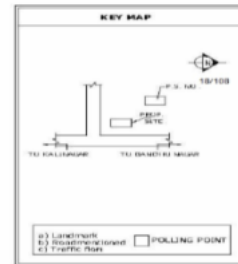

নির্বাচক নিবন্ধন আধিকারিকের স্বাক্ষর

Nazri Naksha

Google Map View

Polling Station Building Front View

Polling Station Front View

Cad View

Key MAP View

1 নাম : মঙ্গলী দাস স্বামীর নাম: পরিমল দাস বাড়ির নং : এন0159 বয়স : 26 লিঙ্গ : মহিলা	TJR2391027 ফটো উপলব্ধ	2 নাম : অশোক দাস পিতার নাম: অভিমুদ্য দাস বাড়ির নং : n0053 বয়স : 53 লিঙ্গ : পুরুষ	MHX3688264 ফটো উপলব্ধ	3 নাম : বুনু দাস স্বামীর নাম: শ্যামসুন্দর দাস বাড়ির নং : n0053 বয়স : 42 লিঙ্গ : মহিলা	HJK2345049 ফটো উপলব্ধ
4 নাম : সম্পা ভৌমিক দাস স্বামীর নাম: নিতাই চন্দ্র দাস বাড়ির নং : N0118 বয়স : 31 লিঙ্গ : মহিলা	TJR2272235 ফটো উপলব্ধ	5 নাম : শ্যামসুন্দর দাস পিতার নাম: অভিমুদ্য দাস বাড়ির নং : n0053 বয়স : 48 লিঙ্গ : পুরুষ	MHX2799484 ফটো উপলব্ধ	6 নাম : সোহাগীবালা দাস স্বামীর নাম: অভিমুদ্য দাস বাড়ির নং : n0053 বয়স : 71 লিঙ্গ : মহিলা	WB/03/021/561329 ফটো উপলব্ধ
7 নাম : স্বপা ভৌমিক স্বামীর নাম: গোবিন্দ ভৌমিক বাড়ির নং : N0130 বয়স : 27 লিঙ্গ : মহিলা	TJR2272821 ফটো উপলব্ধ	8 নাম : সীমা মন্ডল(সরকার) মায়ের নাম: শ্যামলা মন্ডল বাড়ির নং : n0175 বয়স : 36 লিঙ্গ : মহিলা	TJR1089770 ফটো উপলব্ধ	9 নাম : রুস্পা মালো ভৌমিক পিতার নাম: অজয় ভৌমিক বাড়ির নং : এন0107 বয়স : 26 লিঙ্গ : মহিলা	TJR2391050 ফটো উপলব্ধ
10 নাম : সুমিত রায় পিতার নাম: অনন্ত রায় বাড়ির নং : n0224 বয়স : 27 লিঙ্গ : পুরুষ	TJR1917822 ফটো উপলব্ধ	11 নাম : কবিতা রায় স্বামীর নাম: তরনী রায় বাড়ির নং : এন0267 বয়স : 53 লিঙ্গ : মহিলা	TJR2578425 ফটো উপলব্ধ	12 নাম : সুজাতা রায় স্বামীর নাম: নয়ন রায় বাড়ির নং : n0010 বয়স : 41 লিঙ্গ : মহিলা	TJR1556588 ফটো উপলব্ধ
13 নাম : নয়ন রায় পিতার নাম: ভূপেন্দ্র নাথ রায় বাড়ির নং : n0010 বয়স : 38 লিঙ্গ : পুরুষ	TJR0420778 ফটো উপলব্ধ	14 নাম : রসনা রায় স্বামীর নাম: নিতাই রায় বাড়ির নং : n0017 বয়স : 42 লিঙ্গ : মহিলা	GLQ3228962 ফটো উপলব্ধ	15 নাম : প্রমীলা রায় স্বামীর নাম: কালাচাঁর রায় বাড়ির নং : n0001 বয়স : 41 লিঙ্গ : মহিলা	MHX3249869 ফটো উপলব্ধ
16 নাম : পবিত্রী রায় স্বামীর নাম: বিকাশ চন্দ্র রায় বাড়ির নং : n0055 বয়স : 52 লিঙ্গ : মহিলা	WB/03/021/567351 ফটো উপলব্ধ	17 নাম : সুব্রত রায় পিতার নাম: সুভাষ রায় বাড়ির নং : এন0009 বয়স : 22 লিঙ্গ : পুরুষ	TJR2486330 ফটো উপলব্ধ	Q 18 নাম : চন্দন দাস পিতার নাম: চরণ দাস বাড়ির নং : এন0050 বয়স : 22 লিঙ্গ : পুরুষ	TJR2449346 ফটো উপলব্ধ
19 নাম : চুমকী রায় স্বামীর নাম: অতুল রায় বাড়ির নং : এন0068 বয়স : 25 লিঙ্গ : মহিলা	TJR2390805 ফটো উপলব্ধ	20 নাম : বিষ্ণু রায় পিতার নাম: মনু রায় বাড়ির নং : এন0026 বয়স : 22 লিঙ্গ : পুরুষ	TJR2506566 ফটো উপলব্ধ	21 নাম : ডলি রায় পিতার নাম: চিত্র রায় বাড়ির নং : এন0050 বয়স : 29 লিঙ্গ : মহিলা	TJR1681824 ফটো উপলব্ধ
22 নাম : বরুণ রায় পিতার নাম: নরেশ চন্দ্র রায় বাড়ির নং : n0042 বয়স : 29 লিঙ্গ : পুরুষ	TJR1769694 ফটো উপলব্ধ	23 নাম : প্রসন্না চন্দ্র রায় পিতার নাম: বিকাশ চন্দ্র রায় বাড়ির নং : এন0168 বয়স : 23 লিঙ্গ : পুরুষ	TJR2391035 ফটো উপলব্ধ	24 নাম : কৃষ্ণা রায় স্বামীর নাম: পিঙ্কু রায় বাড়ির নং : এন0009 বয়স : 25 লিঙ্গ : মহিলা	TJR2538403 ফটো উপলব্ধ
25 নাম : কালাচাঁর রায় পিতার নাম: ওভারসিং রায় বাড়ির নং : n0001 বয়স : 56 লিঙ্গ : পুরুষ	WB/03/021/561303 ফটো উপলব্ধ	26 নাম : বিনয় রায় পিতার নাম: ওভার রায় বাড়ির নং : n0003 বয়স : 77 লিঙ্গ : পুরুষ	MHX2218311 ফটো উপলব্ধ	27 নাম : বাবলু রায় পিতার নাম: মহেশ রায় বাড়ির নং : n0050 বয়স : 41 লিঙ্গ : পুরুষ	TJR0421636 ফটো উপলব্ধ
28 নাম : কামিনী রায় স্বামীর নাম: ভাঙ্কু রায় বাড়ির নং : n0001 বয়স : 72 লিঙ্গ : মহিলা	WB/03/021/561288 ফটো উপলব্ধ	29 নাম : মহেশ রায় পিতার নাম: ভবিশ রায় বাড়ির নং : n0050 বয়স : 75 লিঙ্গ : পুরুষ	WB/03/021/561266 ফটো উপলব্ধ	30 নাম : জয়ন্তী রায় স্বামীর নাম: সত্যেন রায় বাড়ির নং : n0014 বয়স : 40 লিঙ্গ : মহিলা	MHX3249935 ফটো উপলব্ধ