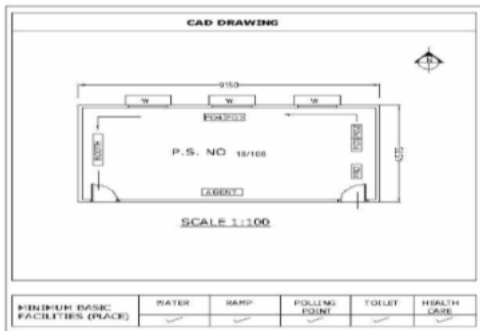

নির্বাচক নিবন্ধন আধিকারিকের স্বাক্ষর

Nazri Naksha

Google Map View

Polling Station Building Front View

Polling Station Front View

Cad View

Key MAP View

1 নাম : মঙ্গলী দাস স্বামীর নাম: পরিমল দাস বাড়ির নং : এন0159 বয়স : 26 লিঙ্গ : মহিলা	TJR2391027 ফটো উপলব্ধ	2 নাম : অশোক দাস পিতার নাম: অভিমুদ্য দাস বাড়ির নং : n0053 বয়স : 53 লিঙ্গ : পুরুষ	MHX3688264 ফটো উপলব্ধ	3 নাম : বুনু দাস স্বামীর নাম: শ্যামসুন্দর দাস বাড়ির নং : n0053 বয়স : 42 লিঙ্গ : মহিলা	HJK2345049 ফটো উপলব্ধ
4 নাম : সম্পা ভৌমিক দাস স্বামীর নাম: নিতাই চন্দ্র দাস বাড়ির নং : N0118 বয়স : 31 লিঙ্গ : মহিলা	TJR2272235 ফটো উপলব্ধ	5 নাম : শ্যামসুন্দর দাস পিতার নাম: অভিমুদ্য দাস বাড়ির নং : n0053 বয়স : 48 লিঙ্গ : পুরুষ	MHX2799484 ফটো উপলব্ধ	6 নাম : সোহাগীবালা দাস স্বামীর নাম: অভিমুদ্য দাস বাড়ির নং : n0053 বয়স : 71 লিঙ্গ : মহিলা	WB/03/021/561329 ফটো উপলব্ধ
7 নাম : স্বপা ভৌমিক স্বামীর নাম: গোবিন্দ ভৌমিক বাড়ির নং : N0130 বয়স : 27 লিঙ্গ : মহিলা	TJR2272821 ফটো উপলব্ধ	8 নাম : সীমা মন্ডল(সরকার) মায়ের নাম: শ্যামলা মন্ডল বাড়ির নং : n0175 বয়স : 36 লিঙ্গ : মহিলা	TJR1089770 ফটো উপলব্ধ	9 নাম : রুস্পা মালো ভৌমিক পিতার নাম: অজয় ভৌমিক বাড়ির নং : এন0107 বয়স : 26 লিঙ্গ : মহিলা	TJR2391050 ফটো উপলব্ধ
10 নাম : সুমিত রায় পিতার নাম: অনন্ত রায় বাড়ির নং : n0224 বয়স : 27 লিঙ্গ : পুরুষ	TJR1917822 ফটো উপলব্ধ	11 নাম : কবিতা রায় স্বামীর নাম: তরনী রায় বাড়ির নং : এন0267 বয়স : 53 লিঙ্গ : মহিলা	TJR2578425 ফটো উপলব্ধ	12 নাম : সুজাতা রায় স্বামীর নাম: নয়ন রায় বাড়ির নং : n0010 বয়স : 41 লিঙ্গ : মহিলা	TJR1556588 ফটো উপলব্ধ
13 নাম : নয়ন রায় পিতার নাম: ভূপেন্দ্র নাথ রায় বাড়ির নং : n0010 বয়স : 38 লিঙ্গ : পুরুষ	TJR0420778 ফটো উপলব্ধ	14 নাম : রসনা রায় স্বামীর নাম: নিতাই রায় বাড়ির নং : n0017 বয়স : 42 লিঙ্গ : মহিলা	GLQ3228962 ফটো উপলব্ধ	15 নাম : প্রমীলা রায় স্বামীর নাম: কালাচাঁর রায় বাড়ির নং : n0001 বয়স : 41 লিঙ্গ : মহিলা	MHX3249869 ফটো উপলব্ধ
16 নাম : পবিত্রী রায় স্বামীর নাম: বিকাশ চন্দ্র রায় বাড়ির নং : n0055 বয়স : 52 লিঙ্গ : মহিলা	WB/03/021/567351 ফটো উপলব্ধ	17 নাম : সুব্রত রায় পিতার নাম: সুভাষ রায় বাড়ির নং : এন0009 বয়স : 22 লিঙ্গ : পুরুষ	TJR2486330 ফটো উপলব্ধ	Q 18 নাম : চন্দন দাস পিতার নাম: চরণ দাস বাড়ির নং : এন0050 বয়স : 22 লিঙ্গ : পুরুষ	TJR2449346 ফটো উপলব্ধ
19 নাম : চুমকী রায় স্বামীর নাম: অতুল রায় বাড়ির নং : এন0068 বয়স : 25 লিঙ্গ : মহিলা	TJR2390805 ফটো উপলব্ধ	20 নাম : বিষ্ণু রায় পিতার নাম: মনু রায় বাড়ির নং : এন0026 বয়স : 22 লিঙ্গ : পুরুষ	TJR2506566 ফটো উপলব্ধ	21 নাম : ডলি রায় পিতার নাম: চিত্র রায় বাড়ির নং : এন0050 বয়স : 29 লিঙ্গ : মহিলা	TJR1681824 ফটো উপলব্ধ
22 নাম : বরুণ রায় পিতার নাম: নরেশ চন্দ্র রায় বাড়ির নং : n0042 বয়স : 29 লিঙ্গ : পুরুষ	TJR1769694 ফটো উপলব্ধ	23 নাম : প্রসন্না চন্দ্র রায় পিতার নাম: বিকাশ চন্দ্র রায় বাড়ির নং : এন0168 বয়স : 23 লিঙ্গ : পুরুষ	TJR2391035 ফটো উপলব্ধ	24 নাম : কৃষ্ণা রায় স্বামীর নাম: পিঙ্কু রায় বাড়ির নং : এন0009 বয়স : 25 লিঙ্গ : মহিলা	TJR2538403 ফটো উপলব্ধ
25 নাম : কালাচাঁর রায় পিতার নাম: ওভারসিং রায় বাড়ির নং : n0001 বয়স : 56 লিঙ্গ : পুরুষ	WB/03/021/561303 ফটো উপলব্ধ	26 নাম : বিনয় রায় পিতার নাম: ওভার রায় বাড়ির নং : n0003 বয়স : 77 লিঙ্গ : পুরুষ	MHX2218311 ফটো উপলব্ধ	27 নাম : বাবলু রায় পিতার নাম: মহেশ রায় বাড়ির নং : n0050 বয়স : 41 লিঙ্গ : পুরুষ	TJR0421636 ফটো উপলব্ধ
28 নাম : কামিনী রায় স্বামীর নাম: ভাঙ্কু রায় বাড়ির নং : n0001 বয়স : 72 লিঙ্গ : মহিলা	WB/03/021/561288 ফটো উপলব্ধ	29 নাম : মহেশ রায় পিতার নাম: ভবিশ রায় বাড়ির নং : n0050 বয়স : 75 লিঙ্গ : পুরুষ	WB/03/021/561266 ফটো উপলব্ধ	30 নাম : জয়ন্তী রায় স্বামীর নাম: সত্যেন রায় বাড়ির নং : n0014 বয়স : 40 লিঙ্গ : মহিলা	MHX3249935 ফটো উপলব্ধ