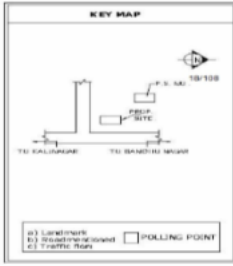

Nazri Naksha