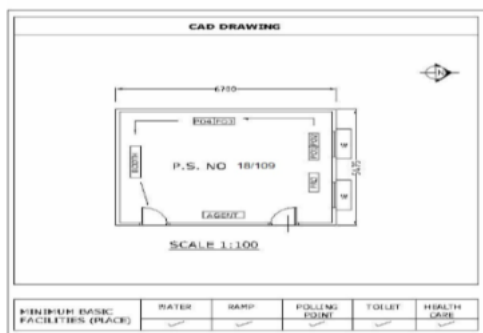

নির্বাচক নিবন্ধন আধিকারিকের স্বাক্ষর

Nazri Naksha

Google Map View

Polling Station Building Front View

Polling Station Front View

Cad View

Key MAP View

1 নাম : লাল বান স্বামীর নাম: মনিরুল হক বাড়ির নং : n0153 বয়স : 53 লিঙ্গ : মহিলা	TJR2203701 ফটো উপলব্ধ	2 নাম : নাহার বেগম স্বামীর নাম: আজগর প্রধান বাড়ির নং : n0096 বয়স : 36 লিঙ্গ : মহিলা	TJR1316082 ফটো উপলব্ধ	3 নাম : বুলিমা খাতুন স্বামীর নাম: আনোয়ার হুসেন বাড়ির নং : n0024 বয়স : 39 লিঙ্গ : মহিলা	MHX4063814 ফটো উপলব্ধ
4 নাম : সালেমান আলী পিতার নাম: মনসুর আলী বাড়ির নং : n0099 বয়স : 52 লিঙ্গ : পুরুষ	TJR2159416 ফটো উপলব্ধ	5 নাম : আজিতা খাতুন স্বামীর নাম: মনিরুল হক বাড়ির নং : n01699 বয়স : 38 লিঙ্গ : মহিলা	TJR1116912 ফটো উপলব্ধ	6 নাম : নাজরিল সুলতানা পিতার নাম: নজরুল ইসলাম বাড়ির নং : n0040 বয়স : 31 লিঙ্গ : মহিলা	TJR1557362 ফটো উপলব্ধ
7 নাম : সাহাদ আলী পিতার নাম: হাজি মনসুর আলী বাড়ির নং : n0099 বয়স : 50 লিঙ্গ : পুরুষ	TJR2183044 ফটো উপলব্ধ	8 নাম : মরিয়ম বেগম স্বামীর নাম: মহাম্মদ আপতার বাড়ির নং : n0040 বয়স : 36 লিঙ্গ : মহিলা	TJR1116946 ফটো উপলব্ধ	9 নাম : মনীষ নাইয়ার পিতার নাম: জুগনু নাইয়ার বাড়ির নং : এন0052 বয়স : 24 লিঙ্গ : পুরুষ	TJR2391241 ফটো উপলব্ধ
10 নাম : মহঃ নূর আলম পিতার নাম: খুরশিদ আলম বাড়ির নং : এন0100 বয়স : 23 লিঙ্গ : পুরুষ	TJR2484657 ফটো উপলব্ধ	11 নাম : নজরুল ইসলাম পিতার নাম: নাসিরুদ্দিন বাড়ির নং : n0040 বয়স : 52 লিঙ্গ : পুরুষ	TJR2117539 ফটো উপলব্ধ	12 নাম : মেহেরুল খাতুন পিতার নাম: মনিরুল হক বাড়ির নং : এন0153 বয়স : 29 লিঙ্গ : মহিলা	TJR2042083 ফটো উপলব্ধ
13 নাম : তজিরন নেছা স্বামীর নাম: অশিমুদ্দিন মহঃ বাড়ির নং : n0117 বয়স : 58 লিঙ্গ : মহিলা	TJR2179174 ফটো উপলব্ধ	14 নাম : আনোয়ার হুসেন পিতার নাম: দাখিলুল মহাম্মদ বাড়ির নং : এন0144 বয়স : 23 লিঙ্গ : পুরুষ	TJR2503589 ফটো উপলব্ধ	15 নাম : সবুদ আলী পিতার নাম: শৈলত মহঃ বাড়ির নং : n0026 বয়স : 66 লিঙ্গ : পুরুষ	TJR2148310 ফটো উপলব্ধ
16 নাম : তনজিনা বেগম স্বামীর নাম: তসিরুদ্দিন মহঃ বাড়ির নং : n0122 বয়স : 64 লিঙ্গ : মহিলা	MHX3688397 ফটো উপলব্ধ	17 নাম : আমিনা খাতুন পিতার নাম: দুলু মহাম্মদ বাড়ির নং : n0024 বয়স : 30 লিঙ্গ : মহিলা	TJR1519073 ফটো উপলব্ধ	18 নাম : রফিকুল মহাম্মদ পিতার নাম: কাসিমুদ্দিন বাড়ির নং : n0095 বয়স : 57 লিঙ্গ : পুরুষ	TJR2147643 ফটো উপলব্ধ
19 নাম : সাবানা ইয়াসমিন স্বামীর নাম: রোসন হাবিব বাড়ির নং : এন214 বয়স : 24 লিঙ্গ : মহিলা	TJR2403616 ফটো উপলব্ধ	20 নাম : রুনা লাইলা স্বামীর নাম: ইয়াসিন মহঃ বাড়ির নং : N0159 বয়স : 27 লিঙ্গ : মহিলা	TJR2274298 ফটো উপলব্ধ	21 নাম : জুগনু নাইয়ার পিতার নাম: শ্যামসুন্দর নাইয়ার বাড়ির নং : n0052 বয়স : 51 লিঙ্গ : পুরুষ	TJR2182699 ফটো উপলব্ধ
22 নাম : আলাউদ্দিন মহঃ পিতার নাম: জাবেদ আলি মহঃ বাড়ির নং : n0024 বয়স : 38 লিঙ্গ : পুরুষ	MHX3688744 ফটো উপলব্ধ	23 নাম : শেখ করিম ফারুক পিতার নাম: নাসিরুদ্দিন মহঃ বাড়ির নং : n0040 বয়স : 45 লিঙ্গ : পুরুষ	MHX2216455 ফটো উপলব্ধ	24 নাম : কেয়া পারভীন পিতার নাম: শেখ করিম ফারুক বাড়ির নং : এন0043 বয়স : 26 লিঙ্গ : মহিলা	TJR2022549 ফটো উপলব্ধ
25 নাম : সাকের আলী পিতার নাম: মনসুর আলি বাড়ির নং : n0099 বয়স : 43 লিঙ্গ : পুরুষ	MHX2954089 ফটো উপলব্ধ	26 নাম : নুরুল ইসলাম পিতার নাম: বিসু মহাম্মদ বাড়ির নং : n0140 বয়স : 64 লিঙ্গ : পুরুষ	TJR2157030 ফটো উপলব্ধ	27 নাম : সালেমান হুসেন পিতার নাম: সাবেদ আলী বাড়ির নং : n0026 বয়স : 39 লিঙ্গ : পুরুষ	MHX3459252 ফটো উপলব্ধ
28 নাম : জবেদ আলি মাঃ পিতার নাম: সইলত মহাম্মদ বাড়ির নং : n0024 বয়স : 69 লিঙ্গ : পুরুষ	TJR2187987 ফটো উপলব্ধ	29 নাম : ইউনুস প্রধান পিতার নাম: আব্দুল করিম বাড়ির নং : n0096 বয়স : 33 লিঙ্গ : পুরুষ	TJR1770072 ফটো উপলব্ধ	30 নাম : রসনা বেগম স্বামীর নাম: আবু জাহান গাফারী বাড়ির নং : N0095 বয়স : 26 লিঙ্গ : মহিলা	TJR2274231 ফটো উপলব্ধ