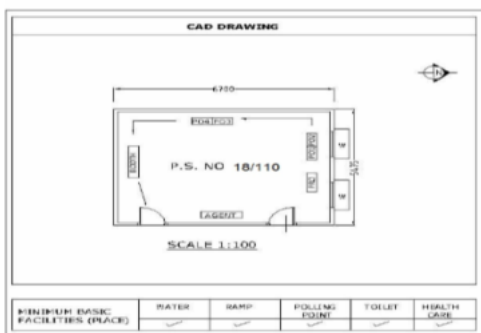

নির্বাচক নিবন্ধন আধিকারিকের স্বাক্ষর

Nazri Naksha

Google Map View

Polling Station Building Front View

Polling Station Front View

Cad View

Key MAP View

1 নাম : মাসুম খাতুন পিতার নাম : মহঃ আব্দুল হাকিম বাড়ির নং : n0003 বয়স : 23 লিঙ্গ : মহিলা	ZRS2615201 ফটো উপলব্ধ	2 নাম : নূরজামল হক পিতার নাম : খলিল মহাঃ বাড়ির নং : এন0048 বয়স : 21 লিঙ্গ : পুরুষ	TJR2524635 ফটো উপলব্ধ	3 নাম : আবদুল কাদের পিতার নাম : বশীরদ্দিন বাড়ির নং : n0047 বয়স : 58 লিঙ্গ : পুরুষ	TJR2253169 ফটো উপলব্ধ
4 নাম : সাহেনা খাতুন পিতার নাম : সমিজদ্দিন মহঃ বাড়ির নং : n0018 বয়স : 33 লিঙ্গ : মহিলা	TJR1557537 ফটো উপলব্ধ	5 নাম : আফিয়া খাতুন স্বামীর নাম : তজিবুর রহমান বাড়ির নং : n0032 বয়স : 67 লিঙ্গ : মহিলা	TJR2252724 ফটো উপলব্ধ	6 নাম : রমজান আলি পিতার নাম : মৃত ইচাবদ্দিন মহাঃ বাড়ির নং : n0039 বয়স : 52 লিঙ্গ : পুরুষ	TJR2254084 ফটো উপলব্ধ
7 নাম : সাজিমা খাতুন পিতার নাম : আজিজার রহমান বাড়ির নং : এন0045 বয়স : 31 লিঙ্গ : মহিলা	TJR1679117 ফটো উপলব্ধ	8 নাম : অস্জাদুল ইসলাম পিতার নাম : নুরুল আমিন বাড়ির নং : n0035 বয়স : 24 লিঙ্গ : পুরুষ	TJR2276350 ফটো উপলব্ধ	9 নাম : খালেদা বেগম পিতার নাম : কলিল মহঃ বাড়ির নং : n0048 বয়স : 30 লিঙ্গ : মহিলা	TJR1557503 ফটো উপলব্ধ
10 নাম : রাবীনা পরবিন স্বামীর নাম : মোহাম্মদ হানিফা বাড়ির নং : এন0086 বয়স : 31 লিঙ্গ : মহিলা	NTL1577907 ফটো উপলব্ধ	11 নাম : সাবেদ আলী পিতার নাম : হাজিজদ্দিন মহাঃ বাড়ির নং : n0016 বয়স : 54 লিঙ্গ : পুরুষ	TJR2249290 ফটো উপলব্ধ	12 নাম : রহিমা খাতুন স্বামীর নাম : মহঃ মানিক বাড়ির নং : N0008 বয়স : 30 লিঙ্গ : মহিলা	TJR2275485 ফটো উপলব্ধ
13 নাম : সলেমান মহঃ পিতার নাম : সমিজদ্দিন মহঃ বাড়ির নং : n0018 বয়স : 31 লিঙ্গ : পুরুষ	TJR1557529 ফটো উপলব্ধ	14 নাম : তহিমা খাতুন স্বামীর নাম : ওমোদ আলি বাড়ির নং : 209 বয়স : 41 লিঙ্গ : মহিলা	MHX4064515 ফটো উপলব্ধ	15 নাম : রূপবান খাতুন স্বামীর নাম : মহাঃ আলি বাড়ির নং : 170 বয়স : 33 লিঙ্গ : মহিলা	TJR1419514 ফটো উপলব্ধ
16 নাম : ফিরোজা খাতুন পিতার নাম : ইউসুফ আলি বাড়ির নং : N0037 বয়স : 24 লিঙ্গ : মহিলা	TJR2275345 ফটো উপলব্ধ	17 নাম : আফরুজা পারভিন স্বামীর নাম : সাহাজাত আলী বাড়ির নং : N0400 বয়স : 26 লিঙ্গ : মহিলা	TJR2275675 ফটো উপলব্ধ	18 নাম : তাসিফুল মহাঃ পিতার নাম : আব্দুল রহমান বাড়ির নং : N004 বয়স : 26 লিঙ্গ : পুরুষ	TJR2274793 ফটো উপলব্ধ
19 নাম : নুরুল আমিন পিতার নাম : তহিরদ্দিন মহঃ বাড়ির নং : n0035 বয়স : 51 লিঙ্গ : পুরুষ	TJR2482099 ফটো উপলব্ধ	20 নাম : অহিদার হুসেন পিতার নাম : আলিয়ার রহমান বাড়ির নং : এন0022 বয়স : 23 লিঙ্গ : পুরুষ	TJR2477149 ফটো উপলব্ধ	21 নাম : সালেমা খাতুন স্বামীর নাম : সমিজদ্দিন মহাঃ বাড়ির নং : n0018 বয়স : 62 লিঙ্গ : মহিলা	TJR2253797 ফটো উপলব্ধ
22 নাম : খুসিদা বেগম স্বামীর নাম : জহর আলি বাড়ির নং : 209 বয়স : 46 লিঙ্গ : মহিলা	MHX4064523 ফটো উপলব্ধ	23 নাম : নগরদ্বীপ চন্দ্র দাস অন্যান্য : কহিনুর বেগম বাড়ির নং : n0047 বয়স : 40 লিঙ্গ : পুরুষ	TJR1930106 ফটো উপলব্ধ	24 নাম : আনুয়ার হুসেন পিতার নাম : জহর আলী বাড়ির নং : 197 বয়স : 37 লিঙ্গ : পুরুষ	MHX4064531 ফটো উপলব্ধ
25 নাম : কহিনুর বেগম পিতার নাম : আব্দুল কাদের বাড়ির নং : n0047 বয়স : 35 লিঙ্গ : মহিলা	TJR1117340 ফটো উপলব্ধ	26 নাম : আলিয়াবু বৃহান পিতার নাম : নজরুল মহাঃ বাড়ির নং : এন0005 বয়স : 33 লিঙ্গ : পুরুষ	TJR1303858 ফটো উপলব্ধ	27 নাম : আবেদিন হুসেন পিতার নাম : ইচাবদ্দিন বাড়ির নং : n0039 বয়স : 43 লিঙ্গ : পুরুষ	TJR0426056 ফটো উপলব্ধ
28 নাম : নূরজাহান বেগম স্বামীর নাম : আনুয়ার হুসেন বাড়ির নং : n0028 বয়স : 28 লিঙ্গ : মহিলা	TJR1930049 ফটো উপলব্ধ	29 নাম : সাইবিনা বেগম পিতার নাম : ছিয়া, বর আলি বাড়ির নং : এন0038 বয়স : 23 লিঙ্গ : মহিলা	TJR2375160 ফটো উপলব্ধ	30 নাম : নাসিমা খাতুন পিতার নাম : ইউসুফ আলি বাড়ির নং : N0037 বয়স : 28 লিঙ্গ : মহিলা	TJR2275584 ফটো উপলব্ধ