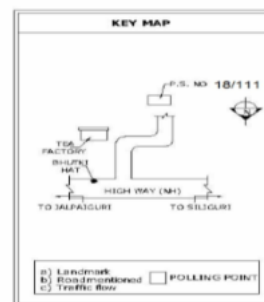

নির্বাচক নিবন্ধন আধিকারিকের স্বাক্ষর

Nazri Naksha

Google Map View

Polling Station Building Front View

Polling Station Front View

Cad View

Key MAP View

| | | | | | |
|---|--------------------------------|---|--------------------------------|--|--------------------------------|
| 1 নাম : এনামুল হক মায়ের নাম: আলোমা খাতুন বাড়ির নং : N0010 বয়স : 25 লিঙ্গ : পুরুষ | TJR2277234 ফটো উপলব্ধ | 2 নাম : আলম মহম্মদ পিতার নাম: রফিকুল ইসলাম বাড়ির নং : n0010 বয়স : 47 লিঙ্গ : পুরুষ | MHX2800803 ফটো উপলব্ধ | 3 নাম : লিপি খাতুন স্বামীর নাম: অজরুল রহমান বাড়ির নং : N0010 বয়স : 31 লিঙ্গ : মহিলা | TJR2277655 ফটো উপলব্ধ |
| 4 নাম : গোলবানু খাতুন পিতার নাম: সাইমনুর রহমান বাড়ির নং : এন0078 বয়স : 28 লিঙ্গ : মহিলা | TJR1742360 ফটো উপলব্ধ | 5 নাম : এজারুল রহমান পিতার নাম: রফিকুল ইসলাম বাড়ির নং : n0010 বয়স : 35 লিঙ্গ : পুরুষ | TJR1117589 ফটো উপলব্ধ | 6 নাম : সাহেবানা পারভিন পিতার নাম: মফিজুল ইসলাম বাড়ির নং : n0005 বয়স : 30 লিঙ্গ : মহিলা | TJR1770379 ফটো উপলব্ধ |
| 7 নাম : লুৎফর রহমান পিতার নাম: খাদিমুল ইসলাম বাড়ির নং : n0005 বয়স : 31 লিঙ্গ : পুরুষ | TJR1419886 ফটো উপলব্ধ | 8 নাম : আনুয়ার আলি পিতার নাম: মফিজুল ইসলাম বাড়ির নং : N0005 বয়স : 26 লিঙ্গ : পুরুষ | TJR2277150 ফটো উপলব্ধ | 9 নাম : আলোমা খাতুন স্বামীর নাম: রফিকুল ইসলাম বাড়ির নং : n0010 বয়স : 64 লিঙ্গ : মহিলা | WB/03/021/567710 ফটো উপলব্ধ |
| 10 নাম : লতিফা বেগম স্বামীর নাম: খাদিমুল ইসলাম বাড়ির নং : n0005 বয়স : 52 লিঙ্গ : মহিলা | WB/03/021/567808 ফটো উপলব্ধ | 11 নাম : সাহেলা বেগম স্বামীর নাম: সমিউদ্দিন মহঃ বাড়ির নং : n0010 বয়স : 36 লিঙ্গ : মহিলা | TJR0111443 ফটো উপলব্ধ | 12 নাম : মোহাম্মদ হাবিবুল্লা পিতার নাম: ফৈজুল হক বাড়ির নং : n0121 বয়স : 25 লিঙ্গ : পুরুষ | TJR2409365 ফটো উপলব্ধ |
| 13 নাম : আজিজুল রহমান পিতার নাম: রফিকুল ইসলাম বাড়ির নং : n0010 বয়স : 27 লিঙ্গ : পুরুষ | TJR1964964 ফটো উপলব্ধ | 14 নাম : মফিজুল ইসলাম পিতার নাম: পবারদিন মহঃ বাড়ির নং : n0005 বয়স : 54 লিঙ্গ : পুরুষ | WB/03/021/567307 ফটো উপলব্ধ | 15 নাম : খাদিমুল ইসলাম পিতার নাম: পবারদিন মহঃ বাড়ির নং : n0005 বয়স : 57 লিঙ্গ : পুরুষ | WB/03/021/567554 ফটো উপলব্ধ |
| 16 নাম : লাইলি বেগম স্বামীর নাম: আলম মহম্মদ বাড়ির নং : n0010 বয়স : 40 লিঙ্গ : মহিলা | TJR1117563 ফটো উপলব্ধ | 17 নাম : খালেদা বেগম পিতার নাম: খাদিমুল ইসলাম বাড়ির নং : n0005 বয়স : 31 লিঙ্গ : মহিলা | TJR1770353 ফটো উপলব্ধ | 18 নাম : ইয়াসিন আকরাম পিতার নাম: মসারফ হোসেন বাড়ির নং : এন0009 বয়স : 25 লিঙ্গ : পুরুষ | TJR2022481 ফটো উপলব্ধ |
| 19 নাম : আজিজুল রহমান পিতার নাম: আব্দুল কাদের বাড়ির নং : n0009 বয়স : 33 লিঙ্গ : পুরুষ | TJR1419878 ফটো উপলব্ধ | 20 নাম : মোসারফ হোসেন পিতার নাম: আব্দুল কাদের বাড়ির নং : n0009 বয়স : 45 লিঙ্গ : পুরুষ | MHX3250818 ফটো উপলব্ধ | 21 নাম : কোহিনুর বেগম পিতার নাম: আব্দুল কাদের বাড়ির নং : n0009 বয়স : 30 লিঙ্গ : মহিলা | TJR1770387 ফটো উপলব্ধ |
| 22 নাম : অলিয়র রহমান পিতার নাম: আব্দুল কাদের বাড়ির নং : n0009 বয়স : 35 লিঙ্গ : পুরুষ | TJR1117571 ফটো উপলব্ধ | 23 নাম : ইসাবনু খাতুন স্বামীর নাম: মসারফ হোসেন বাড়ির নং : n0009 বয়স : 43 লিঙ্গ : মহিলা | MHX4064853 ফটো উপলব্ধ | 24 নাম : রহিসা খাতুন পিতার নাম: আব্দুল কাদের বাড়ির নং : এন0009 বয়স : 27 লিঙ্গ : মহিলা | TJR2022507 ফটো উপলব্ধ |
| 25 নাম : মমতা বেগম পিতার নাম: মসারফ হোসেন বাড়ির নং : এন0009 বয়স : 22 লিঙ্গ : মহিলা | TJR2475051 ফটো উপলব্ধ | 26 নাম : অলেখা খাতুন স্বামীর নাম: আব্দুল কাদের বাড়ির নং : n0009 বয়স : 54 লিঙ্গ : মহিলা | TJR2192029 ফটো উপলব্ধ | 27 নাম : নুরমা খাতুন পিতার নাম: আব্দুল কাদের বাড়ির নং : n0009 বয়স : 36 লিঙ্গ : মহিলা | TJR1117555 ফটো উপলব্ধ |
| 28 নাম : আব্দুল কাদের পিতার নাম: কমিরুল হক বাড়ির নং : n0009 বয়স : 68 লিঙ্গ : পুরুষ | MHX3688850 ফটো উপলব্ধ | 29 নাম : সাহের বানু স্বামীর নাম: তমিজুদ্দিন মহঃ বাড়ির নং : n0002 বয়স : 44 লিঙ্গ : মহিলা | MHX3250842 ফটো উপলব্ধ | 30 নাম : জমিনা খাতুন স্বামীর নাম: মৃত খেঁচি মহঃ বাড়ির নং : n0002 বয়স : 61 লিঙ্গ : মহিলা | TJR2180891 ফটো উপলব্ধ |