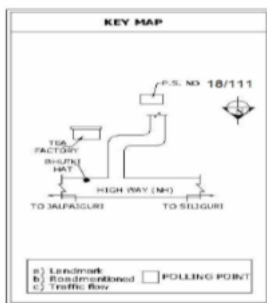

Nazri Naksha