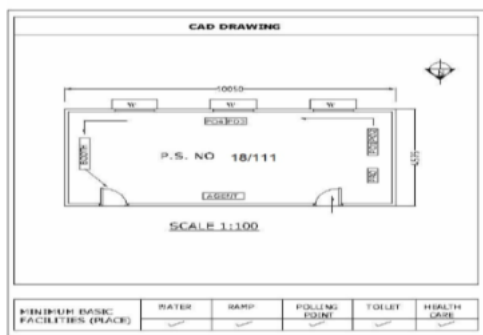

নির্বাচক নিবন্ধন আধিকারিকের স্বাক্ষর

Nazri Naksha

Google Map View

Polling Station Building Front View

Polling Station Front View

Cad View

Key MAP View

| | | | | | |
|---|--------------------------------|---|--------------------------------|--|--------------------------------|
| 1 নাম : এনামুল হক মায়ের নাম: আলোমা খাতুন বাড়ির নং : N0010 বয়স : 25 লিঙ্গ : পুরুষ | TJR2277234 ফটো উপলব্ধ | 2 নাম : আলম মহম্মদ পিতার নাম: রফিকুল ইসলাম বাড়ির নং : n0010 বয়স : 47 লিঙ্গ : পুরুষ | MHX2800803 ফটো উপলব্ধ | 3 নাম : লিপি খাতুন স্বামীর নাম: অজরুল রহমান বাড়ির নং : N0010 বয়স : 31 লিঙ্গ : মহিলা | TJR2277655 ফটো উপলব্ধ |
| 4 নাম : গোলবানু খাতুন পিতার নাম: সাইমনুর রহমান বাড়ির নং : এন0078 বয়স : 28 লিঙ্গ : মহিলা | TJR1742360 ফটো উপলব্ধ | 5 নাম : এজারুল রহমান পিতার নাম: রফিকুল ইসলাম বাড়ির নং : n0010 বয়স : 35 লিঙ্গ : পুরুষ | TJR1117589 ফটো উপলব্ধ | 6 নাম : সাহেবানা পারভিন পিতার নাম: মফিজুল ইসলাম বাড়ির নং : n0005 বয়স : 30 লিঙ্গ : মহিলা | TJR1770379 ফটো উপলব্ধ |
| 7 নাম : লুৎফর রহমান পিতার নাম: খাদিমুল ইসলাম বাড়ির নং : n0005 বয়স : 31 লিঙ্গ : পুরুষ | TJR1419886 ফটো উপলব্ধ | 8 নাম : আনুয়ার আলি পিতার নাম: মফিজুল ইসলাম বাড়ির নং : N0005 বয়স : 26 লিঙ্গ : পুরুষ | TJR2277150 ফটো উপলব্ধ | 9 নাম : আলোমা খাতুন স্বামীর নাম: রফিকুল ইসলাম বাড়ির নং : n0010 বয়স : 64 লিঙ্গ : মহিলা | WB/03/021/567710 ফটো উপলব্ধ |
| 10 নাম : লতিফা বেগম স্বামীর নাম: খাদিমুল ইসলাম বাড়ির নং : n0005 বয়স : 52 লিঙ্গ : মহিলা | WB/03/021/567808 ফটো উপলব্ধ | 11 নাম : সাহেলা বেগম স্বামীর নাম: সমিউদ্দিন মহঃ বাড়ির নং : n0010 বয়স : 36 লিঙ্গ : মহিলা | TJR0111443 ফটো উপলব্ধ | 12 নাম : মোহাম্মদ হাবিবুল্লা পিতার নাম: ফৈজুল হক বাড়ির নং : n0121 বয়স : 25 লিঙ্গ : পুরুষ | TJR2409365 ফটো উপলব্ধ |
| 13 নাম : আজিজুল রহমান পিতার নাম: রফিকুল ইসলাম বাড়ির নং : n0010 বয়স : 27 লিঙ্গ : পুরুষ | TJR1964964 ফটো উপলব্ধ | 14 নাম : মফিজুল ইসলাম পিতার নাম: পবারদিন মহঃ বাড়ির নং : n0005 বয়স : 54 লিঙ্গ : পুরুষ | WB/03/021/567307 ফটো উপলব্ধ | 15 নাম : খাদিমুল ইসলাম পিতার নাম: পবারদিন মহঃ বাড়ির নং : n0005 বয়স : 57 লিঙ্গ : পুরুষ | WB/03/021/567554 ফটো উপলব্ধ |
| 16 নাম : লাইলি বেগম স্বামীর নাম: আলম মহম্মদ বাড়ির নং : n0010 বয়স : 40 লিঙ্গ : মহিলা | TJR1117563 ফটো উপলব্ধ | 17 নাম : খালেদা বেগম পিতার নাম: খাদিমুল ইসলাম বাড়ির নং : n0005 বয়স : 31 লিঙ্গ : মহিলা | TJR1770353 ফটো উপলব্ধ | 18 নাম : ইয়াসিন আকরাম পিতার নাম: মসারফ হোসেন বাড়ির নং : এন0009 বয়স : 25 লিঙ্গ : পুরুষ | TJR2022481 ফটো উপলব্ধ |
| 19 নাম : আজিজুল রহমান পিতার নাম: আব্দুল কাদের বাড়ির নং : n0009 বয়স : 33 লিঙ্গ : পুরুষ | TJR1419878 ফটো উপলব্ধ | 20 নাম : মোসারফ হোসেন পিতার নাম: আব্দুল কাদের বাড়ির নং : n0009 বয়স : 45 লিঙ্গ : পুরুষ | MHX3250818 ফটো উপলব্ধ | 21 নাম : কোহিনুর বেগম পিতার নাম: আব্দুল কাদের বাড়ির নং : n0009 বয়স : 30 লিঙ্গ : মহিলা | TJR1770387 ফটো উপলব্ধ |
| 22 নাম : অলিয়র রহমান পিতার নাম: আব্দুল কাদের বাড়ির নং : n0009 বয়স : 35 লিঙ্গ : পুরুষ | TJR1117571 ফটো উপলব্ধ | 23 নাম : ইসাবনু খাতুন স্বামীর নাম: মসারফ হোসেন বাড়ির নং : n0009 বয়স : 43 লিঙ্গ : মহিলা | MHX4064853 ফটো উপলব্ধ | 24 নাম : রহিসা খাতুন পিতার নাম: আব্দুল কাদের বাড়ির নং : এন0009 বয়স : 27 লিঙ্গ : মহিলা | TJR2022507 ফটো উপলব্ধ |
| 25 নাম : মমতা বেগম পিতার নাম: মসারফ হোসেন বাড়ির নং : এন0009 বয়স : 22 লিঙ্গ : মহিলা | TJR2475051 ফটো উপলব্ধ | 26 নাম : অলেখা খাতুন স্বামীর নাম: আব্দুল কাদের বাড়ির নং : n0009 বয়স : 54 লিঙ্গ : মহিলা | TJR2192029 ফটো উপলব্ধ | 27 নাম : নুরমা খাতুন পিতার নাম: আব্দুল কাদের বাড়ির নং : n0009 বয়স : 36 লিঙ্গ : মহিলা | TJR1117555 ফটো উপলব্ধ |
| 28 নাম : আব্দুল কাদের পিতার নাম: কমিরুল হক বাড়ির নং : n0009 বয়স : 68 লিঙ্গ : পুরুষ | MHX3688850 ফটো উপলব্ধ | 29 নাম : সাহের বানু স্বামীর নাম: তমিজুদ্দিন মহঃ বাড়ির নং : n0002 বয়স : 44 লিঙ্গ : মহিলা | MHX3250842 ফটো উপলব্ধ | 30 নাম : জমিনা খাতুন স্বামীর নাম: মৃত খেঁচি মহঃ বাড়ির নং : n0002 বয়স : 61 লিঙ্গ : মহিলা | TJR2180891 ফটো উপলব্ধ |