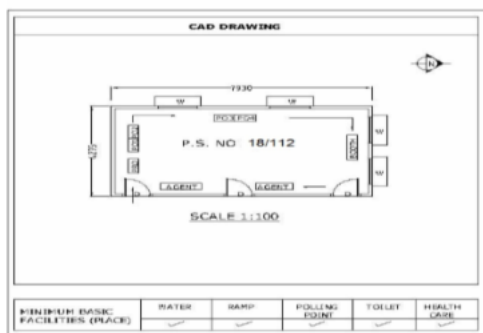

নির্বাচক নিবন্ধন আধিকারিকের স্বাক্ষর

Nazri Naksha

Google Map View

Polling Station Building Front View

Polling Station Front View

Cad View

Key MAP View

1 নাম : সনুয়ারা পারভীন পিতার নাম: জাকির হুসেন বাড়ির নং : n0236 বয়স : 27 লিঙ্গ : মহিলা	TJR1875152	ফটো উপলব্ধ	2 নাম : যাখর হোসেন পিতার নাম: সরিফাদ্দিন মহঃ বাড়ির নং : n0029 বয়স : 61 লিঙ্গ : পুরুষ	WB/03/021/567730	ফটো উপলব্ধ	3 নাম : মনজিনা খাতুন পিতার নাম: মশিফাদ্দিন বাড়ির নং : N0021 বয়স : 30 লিঙ্গ : মহিলা	TJR1786169	ফটো উপলব্ধ
4 নাম : ওয়াজেদ আলি পিতার নাম: সাহিদুল মহঃ বাড়ির নং : n0050 বয়স : 57 লিঙ্গ : পুরুষ	TJR2254787	ফটো উপলব্ধ	5 নাম : মজারুল হক পিতার নাম: সফিজদ্দিন মহঃ বাড়ির নং : n0049 বয়স : 39 লিঙ্গ : পুরুষ	TJR1221761	ফটো উপলব্ধ	6 নাম : সেগম নেছা স্বামীর নাম: হুসেন আলি বাড়ির নং : n0003 বয়স : 42 লিঙ্গ : মহিলা	MHX3862489	ফটো উপলব্ধ
7 নাম : হাফিজা খাতুন স্বামীর নাম: হোসেন আলি বাড়ির নং : N0003 বয়স : 39 লিঙ্গ : মহিলা	ZRS2307593	ফটো উপলব্ধ	8 নাম : সাহিল হুসেন পিতার নাম: ইসমাইল হক বাড়ির নং : n0050 বয়স : 22 লিঙ্গ : পুরুষ	TJR2469443	ফটো উপলব্ধ	9 নাম : যশোমতি রায় পিতার নাম: যাক্র রায় বাড়ির নং : এন0045 বয়স : 31 লিঙ্গ : মহিলা	TJR1875632	ফটো উপলব্ধ
10 নাম : ইকবাল আরাফত পিতার নাম: জাকির হুসেন বাড়ির নং : n0029 বয়স : 30 লিঙ্গ : পুরুষ	TJR1558261	ফটো উপলব্ধ	11 নাম : তাহিজার রহমান পিতার নাম: সপিজুল মহঃ বাড়ির নং : n0021 বয়স : 39 লিঙ্গ : পুরুষ	TJR0432427	ফটো উপলব্ধ	12 নাম : অনোয়ারা বেগম স্বামীর নাম: জাহিরুল ইসলাম বাড়ির নং : n0029 বয়স : 48 লিঙ্গ : মহিলা	TJR2151314	ফটো উপলব্ধ
13 নাম : ফেরুজা বেগম স্বামীর নাম: মহঃ মনজুর আলি বাড়ির নং : n0030 বয়স : 29 লিঙ্গ : মহিলা	TJR1770627	ফটো উপলব্ধ	14 নাম : আছিয়া খাতুন স্বামীর নাম: নূর আলম বাড়ির নং : N0223 বয়স : 32 লিঙ্গ : মহিলা	WDB2004521	ফটো উপলব্ধ	15 নাম : আবেদ আলি পিতার নাম: নফি, রুদ্দিন মহঃ বাড়ির নং : n0053 বয়স : 63 লিঙ্গ : পুরুষ	TJR2184356	ফটো উপলব্ধ
16 নাম : আনিস আখতার পিতার নাম: জাহিরুল ইসলাম বাড়ির নং : N0030 বয়স : 27 লিঙ্গ : পুরুষ	TJR2280543	ফটো উপলব্ধ	17 নাম : মার্জিনা খাতুন স্বামীর নাম: জাকির হুসেন বাড়ির নং : n0029 বয়স : 56 লিঙ্গ : মহিলা	TJR2204451	ফটো উপলব্ধ	18 নাম : লাইলি বেগম স্বামীর নাম: হপিকুল মহম্মদ বাড়ির নং : n0045 বয়স : 52 লিঙ্গ : মহিলা	TJR2254712	ফটো উপলব্ধ
19 নাম : বাপ্পা আলম পিতার নাম: আবেদ আলী বাড়ির নং : n0053 বয়স : 29 লিঙ্গ : পুরুষ	TJR1770585	ফটো উপলব্ধ	20 নাম : মমেনা খাতুন স্বামীর নাম: আবেদ আলি বাড়ির নং : n0053 বয়স : 55 লিঙ্গ : মহিলা	TJR2184364	ফটো উপলব্ধ	21 নাম : নূর আলম পিতার নাম: এক্রামুল হক বাড়ির নং : n0223 বয়স : 27 লিঙ্গ : পুরুষ	TJR1875020	ফটো উপলব্ধ
22 নাম : মুনা নিশা পিতার নাম: হাবিব করিম বাড়ির নং : N0030 বয়স : 25 লিঙ্গ : মহিলা	TJR2282861	ফটো উপলব্ধ	23 নাম : মুক্তার আলম পিতার নাম: মতিয়ার রহমান বাড়ির নং : n0059 বয়স : 36 লিঙ্গ : পুরুষ	TJR1118264	ফটো উপলব্ধ	24 নাম : পিপলি বানু পিতার নাম: মতিয়ার রহমান বাড়ির নং : n0059 বয়স : 38 লিঙ্গ : মহিলা	TJR0431593	ফটো উপলব্ধ
25 নাম : রাজেশ আলম পিতার নাম: আজিজার রহমান বাড়ির নং : n0058 বয়স : 44 লিঙ্গ : পুরুষ	MHX4065058	ফটো উপলব্ধ	26 নাম : নুরজাহান বেগম স্বামীর নাম: এক্রামুল হক বাড়ির নং : n0062 বয়স : 42 লিঙ্গ : মহিলা	MHX4065090	ফটো উপলব্ধ	27 নাম : একরামুল হক পিতার নাম: খাটিয়া মহঃ বাড়ির নং : n0062 বয়স : 43 লিঙ্গ : পুরুষ	MHX2801447	ফটো উপলব্ধ
28 নাম : মজিবুর রহমান পিতার নাম: আশ্রাফদ্দিন মহঃ বাড়ির নং : n0058 বয়স : 71 লিঙ্গ : পুরুষ	WB/03/021/567082	ফটো উপলব্ধ	29 নাম : জহিদুল হক পিতার নাম: আনারুল হক বাড়ির নং : n0051 বয়স : 33 লিঙ্গ : পুরুষ	TJR1304492	ফটো উপলব্ধ	30 নাম : জমিলা খাতুন স্বামীর নাম: নূরুল মহঃ বাড়ির নং : n0030 বয়স : 69 লিঙ্গ : মহিলা	WB/03/021/567504	ফটো উপলব্ধ