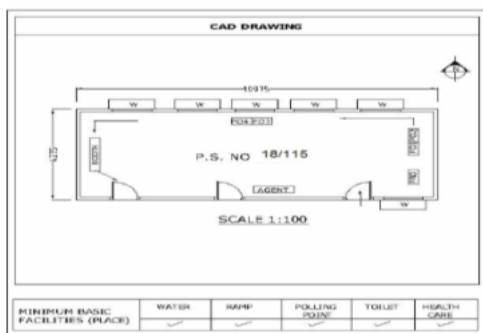

নির্বাচক নিবন্ধন আধিকারিকের স্বাক্ষর

Nazri Naksha

Google Map View

Polling Station Building Front View

Polling Station Front View

Cad View

Key MAP View

1 নাম : আশ্বিনী রায় স্বামীর নাম: প্রদীপ রায় বাড়ির নং : n0166 বয়স : 36 লিঙ্গ : মহিলা	TJR1014968 ফটো উপলব্ধ	2 নাম : কৌশিক অধিকারী পিতার নাম: নিরেশ অধিকারী বাড়ির নং : n0198 বয়স : 27 লিঙ্গ : পুরুষ	TJR1876473 ফটো উপলব্ধ	3 নাম : অতিন রায় পিতার নাম: বীরেন রায় বাড়ির নং : n0019 বয়স : 43 লিঙ্গ : পুরুষ	MHX3254182 ফটো উপলব্ধ
4 নাম : মনিকা অধিকারী পিতার নাম: সূরেশ অধিকারী বাড়ির নং : এন0016 বয়স : 23 লিঙ্গ : মহিলা	TJR2449080 ফটো উপলব্ধ	5 নাম : সুলেখা রায় স্বামীর নাম: অতুল অধিকারী বাড়ির নং : N0014 বয়স : 29 লিঙ্গ : মহিলা	TJR1546860 ফটো উপলব্ধ	6 নাম : বানেশ্বর রায় পিতার নাম: হরেকান্ত রায় বাড়ির নং : n0018 বয়স : 56 লিঙ্গ : পুরুষ	TJR2169407 ফটো উপলব্ধ
7 নাম : বিশ্বজিৎ অধিকারী পিতার নাম: নরেশ চন্দ্র অধিকারী বাড়ির নং : n0011 বয়স : 37 লিঙ্গ : পুরুষ	MHX3863354 ফটো উপলব্ধ	8 নাম : দিপালী রায় অধিকারী স্বামীর নাম: ওলিমোহন অধিকারী বাড়ির নং : N0018 বয়স : 28 লিঙ্গ : মহিলা	TJR1765940 ফটো উপলব্ধ	9 নাম : হরশীত অধিকারী পিতার নাম: নিরেন অধিকারী বাড়ির নং : এন0016 বয়স : 23 লিঙ্গ : পুরুষ	TJR2389195 ফটো উপলব্ধ
10 নাম : প্রশান্ত অধিকারী পিতার নাম: পরেশ অধিকারী বাড়ির নং : n0012 বয়স : 41 লিঙ্গ : পুরুষ	MHX2954469 ফটো উপলব্ধ	11 নাম : নিরোদ চন্দ্র অধিকারী পিতার নাম: নলিনী নাথ অধিকারী বাড়ির নং : n0014 বয়স : 73 লিঙ্গ : পুরুষ	TJR2483717 ফটো উপলব্ধ	12 নাম : শ্যামল চন্দ্র অধিকারী পিতার নাম: নরেশ চন্দ্র অধিকারী বাড়ির নং : n0011 বয়স : 46 লিঙ্গ : পুরুষ	MHX2215960 ফটো উপলব্ধ
13 নাম : জামুনী অধিকারী স্বামীর নাম: সুধেন অধিকারী বাড়ির নং : n0016 বয়স : 58 লিঙ্গ : মহিলা	TJR2166130 ফটো উপলব্ধ	14 নাম : হরকুমার অধিকারী পিতার নাম: যশোব্রত চন্দ্র অধিকারী বাড়ির নং : 198 বয়স : 39 লিঙ্গ : পুরুষ	MHX4066767 ফটো উপলব্ধ	15 নাম : সুধেন অধিকারী পিতার নাম: ভগিন্দর অধিকারী বাড়ির নং : n0016 বয়স : 62 লিঙ্গ : পুরুষ	TJR2162139 ফটো উপলব্ধ
16 নাম : বীণিতা অধিকারী পিতার নাম: সুজিত অধিকারী বাড়ির নং : n0001 বয়স : 29 লিঙ্গ : মহিলা	TJR1771963 ফটো উপলব্ধ	17 নাম : নিরেন অধিকারী পিতার নাম: ভগিন্দর অধিকারী বাড়ির নং : n0016 বয়স : 51 লিঙ্গ : পুরুষ	WB/03/021/573424 ফটো উপলব্ধ	18 নাম : রত্না অধিকারী স্বামীর নাম: রনজিৎ কুমার অধিকারী বাড়ির নং : n0013 বয়স : 63 লিঙ্গ : মহিলা	TJR2147841 ফটো উপলব্ধ
19 নাম : সনে অধিকারী স্বামীর নাম: জ্যোতিষ চন্দ্র অধিকারী বাড়ির নং : n0015 বয়স : 52 লিঙ্গ : মহিলা	TJR2165736 ফটো উপলব্ধ	20 নাম : রনজিৎ কুমার অধিকারী পিতার নাম: ধীরেন্দ্র নাথ অধিকারী বাড়ির নং : n0013 বয়স : 69 লিঙ্গ : পুরুষ	WB/03/021/573786 ফটো উপলব্ধ	21 নাম : বিউটি রায় অধিকারী স্বামীর নাম: লক্ষ্মণ অধিকারী বাড়ির নং : N0019 বয়স : 34 লিঙ্গ : মহিলা	TJR1586338 ফটো উপলব্ধ
22 নাম : সরোজিনী অধিকারী স্বামীর নাম: পরেশ চন্দ্র অধিকারী বাড়ির নং : n0012 বয়স : 58 লিঙ্গ : মহিলা	TJR2155794 ফটো উপলব্ধ	23 নাম : ফালিন অধিকারী পিতার নাম: সুধেন অধিকারী বাড়ির নং : n0199 বয়স : 27 লিঙ্গ : পুরুষ	TJR1876481 ফটো উপলব্ধ	24 নাম : শকুন্তলা রায় অধিকারী স্বামীর নাম: শ্যামল চন্দ্র অধিকারী বাড়ির নং : n0011 বয়স : 30 লিঙ্গ : মহিলা	NGW1904085 ফটো উপলব্ধ
25 নাম : পিংকি অধিকারী পিতার নাম: সুজিত অধিকারী বাড়ির নং : n0001 বয়স : 32 লিঙ্গ : মহিলা	TJR1421569 ফটো উপলব্ধ	26 নাম : খুঁকি অধিকারী স্বামীর নাম: ভগিন্দর অধিকারী বাড়ির নং : n0016 বয়স : 83 লিঙ্গ : মহিলা	WB/03/021/573128 ফটো উপলব্ধ	27 নাম : অতুল অধিকারী পিতার নাম: নিরোদ চন্দ্র অধিকারী বাড়ির নং : n0014 বয়স : 39 লিঙ্গ : পুরুষ	MHX3863362 ফটো উপলব্ধ
28 নাম : পরিমল অধিকারী পিতার নাম: নিরেশ অধিকারী বাড়ির নং : n0019 বয়স : 46 লিঙ্গ : পুরুষ	MHX2314573 ফটো উপলব্ধ	29 নাম : সূর্য অধিকারী পিতার নাম: ইনেশ অধিকারী বাড়ির নং : n0019 বয়স : 37 লিঙ্গ : পুরুষ	MHX3916475 ফটো উপলব্ধ	30 নাম : মনদেব রায় পিতার নাম: সিকিন্দর রায় বাড়ির নং : n0013 বয়স : 61 লিঙ্গ : পুরুষ	WB/03/021/573139 ফটো উপলব্ধ