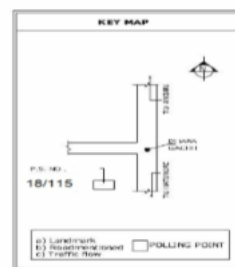

নির্বাচক নিবন্ধন আধিকারিকের স্বাক্ষর

Nazri Naksha

Google Map View

Polling Station Building Front View

Polling Station Front View

Cad View

Key MAP View

1 নাম : আশ্বিনী রায় স্বামীর নাম: প্রদীপ রায় বাড়ির নং : n0166 বয়স : 36 লিঙ্গ : মহিলা	TJR1014968 ফটো উপলব্ধ	2 নাম : কৌশিক অধিকারী পিতার নাম: নিরেশ অধিকারী বাড়ির নং : n0198 বয়স : 27 লিঙ্গ : পুরুষ	TJR1876473 ফটো উপলব্ধ	3 নাম : অতিন রায় পিতার নাম: বীরেন রায় বাড়ির নং : n0019 বয়স : 43 লিঙ্গ : পুরুষ	MHX3254182 ফটো উপলব্ধ
4 নাম : মনিকা অধিকারী পিতার নাম: সূরেশ অধিকারী বাড়ির নং : এন0016 বয়স : 23 লিঙ্গ : মহিলা	TJR2449080 ফটো উপলব্ধ	5 নাম : সুলেখা রায় স্বামীর নাম: অতুল অধিকারী বাড়ির নং : N0014 বয়স : 29 লিঙ্গ : মহিলা	TJR1546860 ফটো উপলব্ধ	6 নাম : বানেশ্বর রায় পিতার নাম: হরেকান্ত রায় বাড়ির নং : n0018 বয়স : 56 লিঙ্গ : পুরুষ	TJR2169407 ফটো উপলব্ধ
7 নাম : বিশ্বজিৎ অধিকারী পিতার নাম: নরেশ চন্দ্র অধিকারী বাড়ির নং : n0011 বয়স : 37 লিঙ্গ : পুরুষ	MHX3863354 ফটো উপলব্ধ	8 নাম : দিপালী রায় অধিকারী স্বামীর নাম: ওলিমোহন অধিকারী বাড়ির নং : N0018 বয়স : 28 লিঙ্গ : মহিলা	TJR1765940 ফটো উপলব্ধ	9 নাম : হরশীত অধিকারী পিতার নাম: নিরেন অধিকারী বাড়ির নং : এন0016 বয়স : 23 লিঙ্গ : পুরুষ	TJR2389195 ফটো উপলব্ধ
10 নাম : প্রশান্ত অধিকারী পিতার নাম: পরেশ অধিকারী বাড়ির নং : n0012 বয়স : 41 লিঙ্গ : পুরুষ	MHX2954469 ফটো উপলব্ধ	11 নাম : নিরোদ চন্দ্র অধিকারী পিতার নাম: নলিনী নাথ অধিকারী বাড়ির নং : n0014 বয়স : 73 লিঙ্গ : পুরুষ	TJR2483717 ফটো উপলব্ধ	12 নাম : শ্যামল চন্দ্র অধিকারী পিতার নাম: নরেশ চন্দ্র অধিকারী বাড়ির নং : n0011 বয়স : 46 লিঙ্গ : পুরুষ	MHX2215960 ফটো উপলব্ধ
13 নাম : জামুনী অধিকারী স্বামীর নাম: সুধেন অধিকারী বাড়ির নং : n0016 বয়স : 58 লিঙ্গ : মহিলা	TJR2166130 ফটো উপলব্ধ	14 নাম : হরকুমার অধিকারী পিতার নাম: যশোব্রত চন্দ্র অধিকারী বাড়ির নং : 198 বয়স : 39 লিঙ্গ : পুরুষ	MHX4066767 ফটো উপলব্ধ	15 নাম : সুধেন অধিকারী পিতার নাম: ভগিন্দর অধিকারী বাড়ির নং : n0016 বয়স : 62 লিঙ্গ : পুরুষ	TJR2162139 ফটো উপলব্ধ
16 নাম : বীণিতা অধিকারী পিতার নাম: সুজিত অধিকারী বাড়ির নং : n0001 বয়স : 29 লিঙ্গ : মহিলা	TJR1771963 ফটো উপলব্ধ	17 নাম : নিরেন অধিকারী পিতার নাম: ভগিন্দর অধিকারী বাড়ির নং : n0016 বয়স : 51 লিঙ্গ : পুরুষ	WB/03/021/573424 ফটো উপলব্ধ	18 নাম : রত্না অধিকারী স্বামীর নাম: রনজিৎ কুমার অধিকারী বাড়ির নং : n0013 বয়স : 63 লিঙ্গ : মহিলা	TJR2147841 ফটো উপলব্ধ
19 নাম : সনে অধিকারী স্বামীর নাম: জ্যোতিষ চন্দ্র অধিকারী বাড়ির নং : n0015 বয়স : 52 লিঙ্গ : মহিলা	TJR2165736 ফটো উপলব্ধ	20 নাম : রনজিৎ কুমার অধিকারী পিতার নাম: ধীরেন্দ্র নাথ অধিকারী বাড়ির নং : n0013 বয়স : 69 লিঙ্গ : পুরুষ	WB/03/021/573786 ফটো উপলব্ধ	21 নাম : বিউটি রায় অধিকারী স্বামীর নাম: লক্ষ্মণ অধিকারী বাড়ির নং : N0019 বয়স : 34 লিঙ্গ : মহিলা	TJR1586338 ফটো উপলব্ধ
22 নাম : সরোজিনী অধিকারী স্বামীর নাম: পরেশ চন্দ্র অধিকারী বাড়ির নং : n0012 বয়স : 58 লিঙ্গ : মহিলা	TJR2155794 ফটো উপলব্ধ	23 নাম : ফালিন অধিকারী পিতার নাম: সুধেন অধিকারী বাড়ির নং : n0199 বয়স : 27 লিঙ্গ : পুরুষ	TJR1876481 ফটো উপলব্ধ	24 নাম : শকুন্তলা রায় অধিকারী স্বামীর নাম: শ্যামল চন্দ্র অধিকারী বাড়ির নং : n0011 বয়স : 30 লিঙ্গ : মহিলা	NGW1904085 ফটো উপলব্ধ
25 নাম : পিংকি অধিকারী পিতার নাম: সুজিত অধিকারী বাড়ির নং : n0001 বয়স : 32 লিঙ্গ : মহিলা	TJR1421569 ফটো উপলব্ধ	26 নাম : খুঁকি অধিকারী স্বামীর নাম: ভগিন্দর অধিকারী বাড়ির নং : n0016 বয়স : 83 লিঙ্গ : মহিলা	WB/03/021/573128 ফটো উপলব্ধ	27 নাম : অতুল অধিকারী পিতার নাম: নিরোদ চন্দ্র অধিকারী বাড়ির নং : n0014 বয়স : 39 লিঙ্গ : পুরুষ	MHX3863362 ফটো উপলব্ধ
28 নাম : পরিমল অধিকারী পিতার নাম: নিরেশ অধিকারী বাড়ির নং : n0019 বয়স : 46 লিঙ্গ : পুরুষ	MHX2314573 ফটো উপলব্ধ	29 নাম : সূর্য অধিকারী পিতার নাম: ইনেশ অধিকারী বাড়ির নং : n0019 বয়স : 37 লিঙ্গ : পুরুষ	MHX3916475 ফটো উপলব্ধ	30 নাম : মনদেব রায় পিতার নাম: সিকিন্দর রায় বাড়ির নং : n0013 বয়স : 61 লিঙ্গ : পুরুষ	WB/03/021/573139 ফটো উপলব্ধ