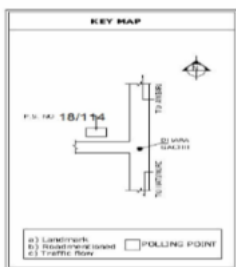

Nazri Naksha