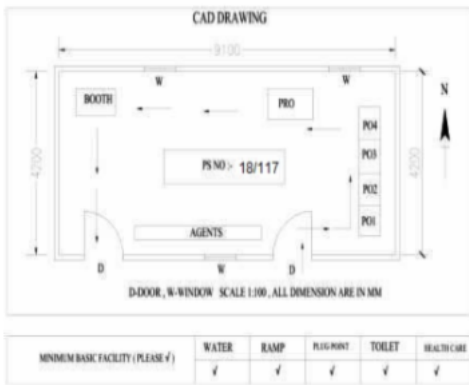

নির্বাচক নিবন্ধন আধিকারিকের স্বাক্ষর

Nazri Naksha

Google Map View

Polling Station Building Front View

Polling Station Front View

Cad View

Key MAP View

1 নাম : মহাবুব পিতার নাম : আব্দুল রহমান বাড়ির নং : না 0108 বয়স : 23 লিঙ্গ : পুরুষ	TJR2298917 ফটো উপলব্ধ	2 নাম : জেলখা খাতুন স্বামীর নাম : হারুণ আল রসিদ বাড়ির নং : n0130 বয়স : 30 লিঙ্গ : মহিলা	TJR1306851 ফটো উপলব্ধ	3 নাম : সেরাজুল ইসলাম পিতার নাম : আবদুল হামিদ বাড়ির নং : n0095 বয়স : 25 লিঙ্গ : পুরুষ	TJR2298628 ফটো উপলব্ধ
4 নাম : মেহেরুন নেসা পিতার নাম : সাহিরুল হক বাড়ির নং : না 123 বয়স : 24 লিঙ্গ : মহিলা	TJR2321172 ফটো উপলব্ধ	5 নাম : রেজিনা খাতুন স্বামীর নাম : আব্দুল খালেক বাড়ির নং : এন0007 বয়স : 25 লিঙ্গ : মহিলা	TJR2390300 ফটো উপলব্ধ	6 নাম : ম হাসানা বেগম স্বামীর নাম : আরিফ হোসেন বাড়ির নং : এন0029 বয়স : 22 লিঙ্গ : মহিলা	TJR2440923 ফটো উপলব্ধ
7 নাম : তনজিয়া খাতুন স্বামীর নাম : আতিয়ার রহমান বাড়ির নং : n0067 বয়স : 43 লিঙ্গ : মহিলা	MHX3854874 ফটো উপলব্ধ	8 নাম : জিয়াউল হক পিতার নাম : আব্দুল ওহাব বাড়ির নং : n0059 বয়স : 35 লিঙ্গ : পুরুষ	TJR1011287 ফটো উপলব্ধ	9 নাম : বাবুল মুহাম্মদ পিতার নাম : তাহিদুল হক বাড়ির নং : n0069 বয়স : 29 লিঙ্গ : পুরুষ	TJR1772763 ফটো উপলব্ধ
10 নাম : হুসেন আলি পিতার নাম : খলিলুর রহমান বাড়ির নং : এন0069 বয়স : 24 লিঙ্গ : পুরুষ	TJR2450567 ফটো উপলব্ধ	11 নাম : মহঃ ইরফান হাসান পিতার নাম : আকতারুল ইসলাম বাড়ির নং : এন0116 বয়স : 21 লিঙ্গ : পুরুষ	TJR2488914 ফটো উপলব্ধ	12 নাম : নাছিমা খাতুন স্বামীর নাম : আইয়ুব খান বাড়ির নং : নং 46 বয়স : 24 লিঙ্গ : মহিলা	TJR2417814 ফটো উপলব্ধ
13 নাম : তমিনা খাতুন স্বামীর নাম : সমিজদীন মহ বাড়ির নং : 0059 বয়স : 34 লিঙ্গ : মহিলা	TJR2322501 ফটো উপলব্ধ	14 নাম : নজরুল ইসলাম পিতার নাম : নসিরুদ্দিন মোহঃ বাড়ির নং : n0071 বয়স : 24 লিঙ্গ : পুরুষ	TJR2299568 ফটো উপলব্ধ	15 নাম : আব্দুল মাহান মায়ের নাম : তফিজুদ্দিন মহম্মদ বাড়ির নং : n0055 বয়স : 30 লিঙ্গ : পুরুষ	TJR1561059 ফটো উপলব্ধ
16 নাম : রহিনা খাতুন স্বামীর নাম : নুরুল ইসলাম বাড়ির নং : এন0007 বয়স : 22 লিঙ্গ : মহিলা	TJR2515849 ফটো উপলব্ধ	17 নাম : আমিনা খাতুন স্বামীর নাম : মোহাম্মদ সলিম বাড়ির নং : n0145 বয়স : 54 লিঙ্গ : মহিলা	TJR1011493 ফটো উপলব্ধ	18 নাম : জিয়াবুল রহমান পিতার নাম : মনসুর আলম বাড়ির নং : এন0033 বয়স : 22 লিঙ্গ : পুরুষ	TJR2450534 ফটো উপলব্ধ
19 নাম : হামিদা খাতুন স্বামীর নাম : জামসেদ আলি বাড়ির নং : 00 বয়স : 33 লিঙ্গ : মহিলা	TJR2321412 ফটো উপলব্ধ	20 নাম : আলিয়া খাতুন স্বামীর নাম : সালেমান মোহঃ বাড়ির নং : n0118 বয়স : 66 লিঙ্গ : মহিলা	TJR2264224 ফটো উপলব্ধ	21 নাম : রেশমি খাতুন স্বামীর নাম : অকতার হোসেন বাড়ির নং : নং10 বয়স : 23 লিঙ্গ : মহিলা	TJR2450328 ফটো উপলব্ধ
22 নাম : রহিনা বেগম স্বামীর নাম : আবু তাহের বাড়ির নং : এন0033 বয়স : 30 লিঙ্গ : মহিলা	TJR1771005 ফটো উপলব্ধ	23 নাম : আতায়ার রহমান পিতার নাম : আতিয়ার বাড়ির নং : n0057 বয়স : 53 লিঙ্গ : পুরুষ	MHX2199222 ফটো উপলব্ধ	24 নাম : সামসুন নেহার প্রমাণিক স্বামীর নাম : ছুয়ফুর রহমান বাড়ির নং : n0129 বয়স : 61 লিঙ্গ : মহিলা	TJR2251296 ফটো উপলব্ধ
25 নাম : সাহেদা বেগম স্বামীর নাম : আনয়ার হোসেন বাড়ির নং : এন0035 বয়স : 30 লিঙ্গ : মহিলা	TJR2470813 ফটো উপলব্ধ	26 নাম : মোহাম্মদ নজিবদীন পিতার নাম : আব্দুল সুবান বাড়ির নং : n0011 বয়স : 37 লিঙ্গ : পুরুষ	MHX4053187 ফটো উপলব্ধ	27 নাম : জমিলা খাতুন স্বামীর নাম : সাহিদার রহমান বাড়ির নং : n0097 বয়স : 56 লিঙ্গ : মহিলা	TJR2196616 ফটো উপলব্ধ
28 নাম : আলিয়া খাতুন স্বামীর নাম : মোহেব আলম বাড়ির নং : n0042 বয়স : 35 লিঙ্গ : মহিলা	TJR1120856 ফটো উপলব্ধ	29 নাম : আলিয়া খাতুন স্বামীর নাম : ফজল রহিত বাড়ির নং : 0006 বয়স : 25 লিঙ্গ : মহিলা	TJR2322279 ফটো উপলব্ধ	30 নাম : নারজিনা বেগম স্বামীর নাম : আবুল কামাল আজাদ বাড়ির নং : n0110 বয়স : 32 লিঙ্গ : মহিলা	TJR1561117 ফটো উপলব্ধ