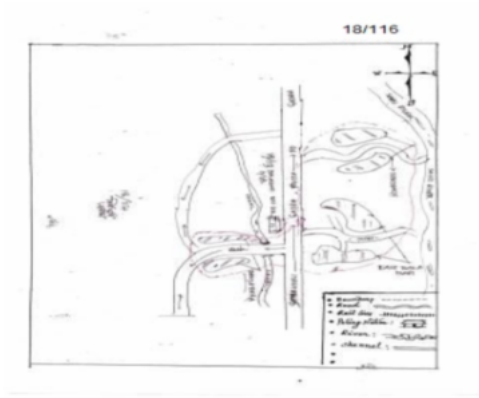

Nazri Naksha