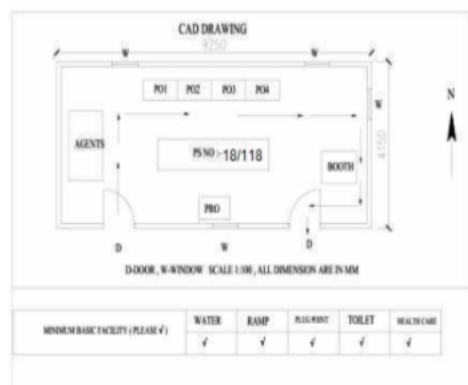

নির্বাচক নিবন্ধন আধিকারিকের স্বাক্ষর

Nazri Naksha

Google Map View

Polling Station Building Front View

Polling Station Front View

Cad View

Key MAP View

1 নাম : সালেহা খাতুন স্বামীর নাম: মনসুর বাড়ির নং : n0007 বয়স : 53 লিঙ্গ : মহিলা	MHX1010719 ফটো উপলব্ধ	2 নাম : রফিকুল ইসলাম পিতার নাম: সরিফুদ্দিন মোহাম্মদ বাড়ির নং : n0047 বয়স : 57 লিঙ্গ : পুরুষ	TJR2186203 ফটো উপলব্ধ	3 নাম : জ্যোৎস্না বেগম স্বামীর নাম: জাকের হুসেন বাড়ির নং : n0070 বয়স : 41 লিঙ্গ : মহিলা	TJR1121797 ফটো উপলব্ধ
4 নাম : জয়গুন খাতুন স্বামীর নাম: উসুব আলম বাড়ির নং : এন0066 বয়স : 30 লিঙ্গ : মহিলা	TJR2499077 ফটো উপলব্ধ	5 নাম : কুলচুম বেগম পিতার নাম: বসিরুল হক বাড়ির নং : এন0033 বয়স : 22 লিঙ্গ : মহিলা	TJR2491249 ফটো উপলব্ধ	6 নাম : নজরুল ইসলাম পিতার নাম: খাতিবদীন মোহাম্মদ বাড়ির নং : n0007 বয়স : 45 লিঙ্গ : পুরুষ	MHX2784338 ফটো উপলব্ধ
7 নাম : সকিনা খাতুন স্বামীর নাম: সাইদুল হক বাড়ির নং : n0044 বয়স : 63 লিঙ্গ : মহিলা	TJR2194868 ফটো উপলব্ধ	8 নাম : মন্জিলা বেগম স্বামীর নাম: রিকিম মহঃ বাড়ির নং : এন0044 বয়স : 38 লিঙ্গ : মহিলা	TJR2449957 ফটো উপলব্ধ	9 নাম : সাপিনুস বেগম পিতার নাম: সাইদুল হক বাড়ির নং : n0044 বয়স : 38 লিঙ্গ : পুরুষ	MHX4053773 ফটো উপলব্ধ
10 নাম : নজরুল ইসলাম পিতার নাম: খালিলুর রহমান বাড়ির নং : N0000 বয়স : 26 লিঙ্গ : পুরুষ	TJR2324390 ফটো উপলব্ধ	11 নাম : মলিকা খাতুন স্বামীর নাম: আবু কাশিম বাড়ির নং : নং 244 বয়স : 25 লিঙ্গ : মহিলা	TJR2415826 ফটো উপলব্ধ	12 নাম : খপিজাদীন মোহাম্মদ পিতার নাম: কালু মহ বাড়ির নং : n0002 বয়স : 69 লিঙ্গ : পুরুষ	TJR2188217 ফটো উপলব্ধ
13 নাম : মনসুর আলি আলী পিতার নাম: খাতিবদ্দিন আলী বাড়ির নং : n0007 বয়স : 59 লিঙ্গ : পুরুষ	MHX1010701 ফটো উপলব্ধ	14 নাম : আব্দুল মন্জিলা পিতার নাম: তফাজ্জিন বাড়ির নং : n0001 বয়স : 36 লিঙ্গ : পুরুষ	TJR1223114 ফটো উপলব্ধ	15 নাম : সমিয়ন নেছা স্বামীর নাম: বিশারু বাড়ির নং : n0051 বয়স : 76 লিঙ্গ : মহিলা	WB/03/021/516107 ফটো উপলব্ধ
16 নাম : ফিরোজ বেগম স্বামীর নাম: রবিউল কুল মহ বাড়ির নং : নং63 বয়স : 28 লিঙ্গ : মহিলা	ZRS2137347 ফটো উপলব্ধ	17 নাম : মনিরুল ইসলাম পিতার নাম: সলিমদ্দিন বাড়ির নং : n0004 বয়স : 44 লিঙ্গ : পুরুষ	MHX2784825 ফটো উপলব্ধ	18 নাম : মনিরন নেছা স্বামীর নাম: সলিমদ্দিন বাড়ির নং : n0004 বয়স : 59 লিঙ্গ : মহিলা	WB/03/021/516100 ফটো উপলব্ধ
19 নাম : সালিমদ্দিন পিতার নাম: আফজল বাড়ির নং : n0004 বয়স : 66 লিঙ্গ : পুরুষ	WB/03/021/516063 ফটো উপলব্ধ	20 নাম : আনারদ্দিন পিতার নাম: আজিবদ্দিন বাড়ির নং : n0083 বয়স : 36 লিঙ্গ : পুরুষ	TJR1306919 ফটো উপলব্ধ	21 নাম : আজমিনা বেগম স্বামীর নাম: মাজিদদ্দিন বাড়ির নং : n0004 বয়স : 38 লিঙ্গ : মহিলা	TJR1223122 ফটো উপলব্ধ
22 নাম : মুস্তাক হুসেন পিতার নাম: রফিকুল ইসলাম বাড়ির নং : n0047 বয়স : 26 লিঙ্গ : পুরুষ	TJR2324010 ফটো উপলব্ধ	23 নাম : ইউসুব আলম পিতার নাম: রজিবদ্দিন বাড়ির নং : n0066 বয়স : 31 লিঙ্গ : পুরুষ	TJR1422740 ফটো উপলব্ধ	24 নাম : আকবর আলী পিতার নাম: মজনু মহঃ বাড়ির নং : n0224 বয়স : 37 লিঙ্গ : পুরুষ	MHX4056099 ফটো উপলব্ধ
25 নাম : রবিউল কুল মহঃ পিতার নাম: বাছিরদ্দিন বাড়ির নং : n0063 বয়স : 31 লিঙ্গ : পুরুষ	TJR1422898 ফটো উপলব্ধ	26 নাম : বাছিরদ্দিন পিতার নাম: জিমিট মহঃ বাড়ির নং : n0063 বয়স : 40 লিঙ্গ : পুরুষ	MHX3455177 ফটো উপলব্ধ	27 নাম : মিনুকা বেগম স্বামীর নাম: আব্দুল ফারুক বাড়ির নং : n0032 বয়স : 34 লিঙ্গ : মহিলা	TJR1422914 ফটো উপলব্ধ
28 নাম : আব্দুল ফারুক মায়ের নাম: জহিদা বেওয়া বাড়ির নং : n0032 বয়স : 35 লিঙ্গ : পুরুষ	TJR1422906 ফটো উপলব্ধ	29 নাম : মহম্মদ ইব্রাহিম পিতার নাম: মহঃ সমিরদ্দিন বাড়ির নং : n0061 বয়স : 31 লিঙ্গ : পুরুষ	TJR1561257 ফটো উপলব্ধ	30 নাম : ইউসুফ আলম পিতার নাম: সমিরদ্দিন মহঃ বাড়ির নং : n0051 বয়স : 41 লিঙ্গ : পুরুষ	TJR0451989 ফটো উপলব্ধ