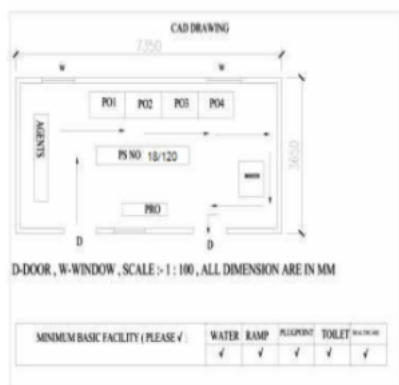

নির্বাচক নিবন্ধন আধিকারিকের স্বাক্ষর

Nazri Naksha

Google Map View

Polling Station Building Front View

Polling Station Front View

Cad View

Key MAP View

1 নাম : আমেনা খাতুন স্বামীর নাম: নেহালুদ্দিন বাড়ির নং : 0036 বয়স : 68 লিঙ্গ : মহিলা	TJR2206597 ফটো উপলব্ধ	2 নাম : আব্দুল ইসলাম পিতার নাম: অবীরুদ্দীন বাড়ির নং : n0057 বয়স : 39 লিঙ্গ : পুরুষ	MHX3455367 ফটো উপলব্ধ	3 নাম : আমজাদ আলী পিতার নাম: অবীরুদ্দীন বাড়ির নং : n0057 বয়স : 39 লিঙ্গ : পুরুষ	MHX4054342 ফটো উপলব্ধ
4 নাম : জাহেদা খাতুন স্বামীর নাম: সাকিমদ্দিন মহঃ বাড়ির নং : n0053 বয়স : 61 লিঙ্গ : মহিলা	TJR2206837 ফটো উপলব্ধ	5 নাম : এমাজুদ্দিন পিতার নাম: মসিরুদ্দিন বাড়ির নং : n0061 বয়স : 74 লিঙ্গ : পুরুষ	TJR2180859 ফটো উপলব্ধ	6 নাম : জাহিরুল হক পিতার নাম: সাকিমদ্দিন বাড়ির নং : N00123 বয়স : 24 লিঙ্গ : পুরুষ	TJR2328656 ফটো উপলব্ধ
7 নাম : নাসের আলম পিতার নাম: অলিয়ার রহমান বাড়ির নং : n0001 বয়স : 44 লিঙ্গ : পুরুষ	MHX3855574 ফটো উপলব্ধ	8 নাম : জাহাঙ্গীর আলম পিতার নাম: সাকিমদ্দিন বাড়ির নং : n0053 বয়স : 34 লিঙ্গ : পুরুষ	TJR1424340 ফটো উপলব্ধ	9 নাম : সাবেদা খাতুন পিতার নাম: আবিরুদ্দিন বাড়ির নং : এন0057 বয়স : 24 লিঙ্গ : পুরুষ	TJR2478832 ফটো উপলব্ধ
10 নাম : ইউনিস আলী পিতার নাম: এমাজুদ্দিন বাড়ির নং : n0061 বয়স : 39 লিঙ্গ : পুরুষ	TJR1223940 ফটো উপলব্ধ	11 নাম : সালেহা খাতুন স্বামীর নাম: আমিনদ্দিন মহঃ বাড়ির নং : এন0072 বয়স : 58 লিঙ্গ : মহিলা	TJR2195667 ফটো উপলব্ধ	12 নাম : মনোয়ারা খাতুন পিতার নাম: এমাজুদ্দিন বাড়ির নং : n0061 বয়স : 32 লিঙ্গ : মহিলা	TJR1934371 ফটো উপলব্ধ
13 নাম : মহঃ আমিনদ্দিন পিতার নাম: খাতেম আলী বাড়ির নং : n0068 বয়স : 71 লিঙ্গ : পুরুষ	WB/03/021/519504 ফটো উপলব্ধ	14 নাম : অজিতা খাতুন স্বামীর নাম: তাজবর রহমান বাড়ির নং : n0073 বয়স : 42 লিঙ্গ : মহিলা	TJR1561935 ফটো উপলব্ধ	15 নাম : নৈমুল ইসলাম পিতার নাম: এমাজুদ্দিন বাড়ির নং : n0073 বয়স : 53 লিঙ্গ : পুরুষ	WB/03/021/519702 ফটো উপলব্ধ
16 নাম : আতিকুল হক পিতার নাম: নুরুল ইসলাম বাড়ির নং : n0034 বয়স : 29 লিঙ্গ : পুরুষ	TJR1774330 ফটো উপলব্ধ	17 নাম : নূরুল ইসলাম স্বামীর নাম: রজিবদ্দিন বাড়ির নং : n0034 বয়স : 66 লিঙ্গ : মহিলা	WB/03/021/519255 ফটো উপলব্ধ	18 নাম : আবেদা খাতুন স্বামীর নাম: আবিরুদ্দিন বাড়ির নং : আমাদিঘী বয়স : 27 লিঙ্গ : মহিলা	TJR1934405 ফটো উপলব্ধ
19 নাম : জরিলা খাতুন স্বামীর নাম: নাসের আলম বাড়ির নং : n0001 বয়স : 37 লিঙ্গ : মহিলা	TJR1122704 ফটো উপলব্ধ	20 নাম : লতিফা খাতুন স্বামীর নাম: আব্বাস আলী বাড়ির নং : n0068 বয়স : 33 লিঙ্গ : মহিলা	TJR1307446 ফটো উপলব্ধ	21 নাম : লতিফা খাতুন স্বামীর নাম: অলিয়ার রহমান বাড়ির নং : n0211 বয়স : 37 লিঙ্গ : মহিলা	TJR1424423 ফটো উপলব্ধ
22 নাম : বাজারী নেছা স্বামীর নাম: এরাঙ্গুল হক বাড়ির নং : n0077 বয়স : 51 লিঙ্গ : মহিলা	WB/03/021/519485 ফটো উপলব্ধ	23 নাম : তয়বর রহমান পিতার নাম: সিরাজুল হক বাড়ির নং : n0003 বয়স : 33 লিঙ্গ : পুরুষ	TJR1223684 ফটো উপলব্ধ	24 নাম : দীপা হাজরা (দাস) স্বামীর নাম: স্বপন দাস বাড়ির নং : n0239 বয়স : 35 লিঙ্গ : মহিলা	TJR1009760 ফটো উপলব্ধ
25 নাম : মেহের বানু বেগম পিতার নাম: জাহিরুল হক বাড়ির নং : n0057 বয়স : 32 লিঙ্গ : মহিলা	TJR1424399 ফটো উপলব্ধ	26 নাম : সালেমা খাতুন স্বামীর নাম: সেরাজুল হক বাড়ির নং : n0003 বয়স : 71 লিঙ্গ : মহিলা	WB/03/021/519385 ফটো উপলব্ধ	27 নাম : সেরাজুল হক পিতার নাম: জুমারদ্দিন বাড়ির নং : n0003 বয়স : 76 লিঙ্গ : পুরুষ	WB/03/021/519129 ফটো উপলব্ধ
28 নাম : নাজিবুদ্দিন মহঃ পিতার নাম: সিরাজুদ্দিন মহঃ বাড়ির নং : n0055 বয়স : 54 লিঙ্গ : পুরুষ	WB/03/021/519692 ফটো উপলব্ধ	29 নাম : সখিমদ্দিন মহঃ পিতার নাম: সিরাজুদ্দিন মহঃ বাড়ির নং : n0053 বয়স : 63 লিঙ্গ : পুরুষ	WB/03/021/519777 ফটো উপলব্ধ	30 নাম : জমিলা খাতুন স্বামীর নাম: রহিমদ্দিন বাড়ির নং : n0036 বয়স : 59 লিঙ্গ : মহিলা	WB/03/021/519309 ফটো উপলব্ধ