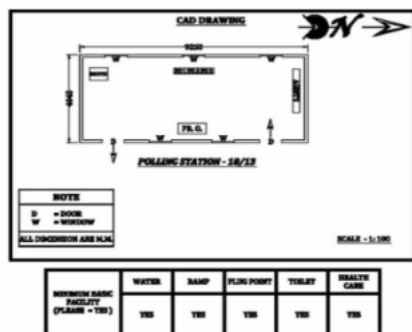

নির্বাচক নিবন্ধন আধিকারিকের স্বাক্ষর

Nazri Naksha

Google Map View

Polling Station Building Front View

Polling Station Front View

Cad View

Key MAP View

1 নাম : মিনি উরাও স্বামীর নাম: বাবলু উরাও বাড়ির নং : n0009 বয়স : 42 লিঙ্গ : মহিলা	TJR0041558 ফটো উপলব্ধ	Q 2 নাম : আদারু ওরাও পিতার নাম: মধু ওরাও বাড়ির নং : এন0985 বয়স : 55 লিঙ্গ : পুরুষ	TJR2034809 ফটো উপলব্ধ	3 নাম : মনোজিৎ ওরাও পিতার নাম: সুকুমার ওরাও বাড়ির নং : এন0242 বয়স : 23 লিঙ্গ : পুরুষ	TJR2392819 ফটো উপলব্ধ
4 নাম : বিধান রায় পিতার নাম: রবীন রায় বাড়ির নং : n0134 বয়স : 38 লিঙ্গ : পুরুষ	TJR1191006 ফটো উপলব্ধ	5 নাম : পিযুষ চন্দ্র দাস পিতার নাম: নিকুঞ্জ বিহারী দাস বাড়ির নং : n0134 বয়স : 46 লিঙ্গ : পুরুষ	MHX3468063 ফটো উপলব্ধ	6 নাম : সৃজাতা দাস স্বামীর নাম: সুরেশ দাস বাড়ির নং : n0604 বয়স : 42 লিঙ্গ : মহিলা	TJR1648054 ফটো উপলব্ধ
7 নাম : রত্না রায়(বর্মন) স্বামীর নাম: বিধান রায় বাড়ির নং : n0134 বয়স : 30 লিঙ্গ : মহিলা	TJR1732742 ফটো উপলব্ধ	Q 8 নাম : শতাব্দী দাস পিতার নাম: বিপুল দাস বাড়ির নং : এন0426 বয়স : 23 লিঙ্গ : মহিলা	TJR2392835 ফটো উপলব্ধ	9 নাম : অনিমা দাস স্বামীর নাম: রবি দাস বাড়ির নং : এন0957 বয়স : 69 লিঙ্গ : মহিলা	TJR2034825 ফটো উপলব্ধ
10 নাম : রবি দাস পিতার নাম: বিনোদ দাস বাড়ির নং : এন0956 বয়স : 73 লিঙ্গ : পুরুষ	TJR2034817 ফটো উপলব্ধ	11 নাম : সুশান্ত কুমার দাস পিতার নাম: নিকুঞ্জ বিহারী দাস বাড়ির নং : n0119 বয়স : 47 লিঙ্গ : পুরুষ	MHX3467909 ফটো উপলব্ধ	12 নাম : নিমাই দাস পিতার নাম: মনোরঞ্জন দাস বাড়ির নং : n0136 বয়স : 40 লিঙ্গ : পুরুষ	TJR1045780 ফটো উপলব্ধ
13 নাম : গঙ্গা বালা বর্মন স্বামীর নাম: রাজেশ্বর বর্মন বাড়ির নং : এন0145 বয়স : 41 লিঙ্গ : মহিলা	TJR2574671 ফটো উপলব্ধ	14 নাম : আনন্দী দাস পিতার নাম: বাবু দাস বাড়ির নং : এন0145 বয়স : 27 লিঙ্গ : মহিলা	TJR2034841 ফটো উপলব্ধ	15 নাম : মনোরঞ্জন দাস পিতার নাম: অনন্ত দাস বাড়ির নং : n0136 বয়স : 40 লিঙ্গ : পুরুষ	MHX3468089 ফটো উপলব্ধ
Q 16 নাম : বিদ্যুৎ দাস পিতার নাম: হারাধন দাস বাড়ির নং : বয়স : 41 লিঙ্গ : পুরুষ	TJR1647866 ফটো উপলব্ধ	17 নাম : বিদ্যুৎ দাস পিতার নাম: নিকুঞ্জ বিহারী দাস দাস বাড়ির নং : n0135 বয়স : 39 লিঙ্গ : পুরুষ	MHX3468071 ফটো উপলব্ধ	18 নাম : নারায়ণ চন্দ্র দাস পিতার নাম: গোগোন চন্দ্র দাস বাড়ির নং : 2No Takimari বয়স : 65 লিঙ্গ : পুরুষ	HYG2489216 ফটো উপলব্ধ
19 নাম : উৎপল দাস মায়ের নাম: অঞ্জলি দাস বাড়ির নং : এন02338 বয়স : 23 লিঙ্গ : পুরুষ	TJR2392793 ফটো উপলব্ধ	Q 20 নাম : সুরেশ দাস পিতার নাম: উমেশ দাস বাড়ির নং : বয়স : 45 লিঙ্গ : পুরুষ	MHX4092185 ফটো উপলব্ধ	21 নাম : সন্ধ্যারানী দাস পিতার নাম: সুশান্ত কুমার দাস বাড়ির নং : এন0119 বয়স : 22 লিঙ্গ : মহিলা	TJR2413177 ফটো উপলব্ধ
22 নাম : রিনা দাস পিতার নাম: নিমাই দাস বাড়ির নং : মনোরঞ্জন দাস বয়স : 23 লিঙ্গ : মহিলা	TJR2490126 ফটো উপলব্ধ	23 নাম : রিনা দাস স্বামীর নাম: বিদ্যুৎ দাস বাড়ির নং : এন000 বয়স : 25 লিঙ্গ : মহিলা	TJR2524791 ফটো উপলব্ধ	24 নাম : মাধবী দাস মন্ডল স্বামীর নাম: বিসু মন্ডল বাড়ির নং : এন0332 বয়স : 25 লিঙ্গ : মহিলা	TJR2425288 ফটো উপলব্ধ
Q 25 নাম : প্রজাপতি দাস স্বামীর নাম: সুবাসু দাস বাড়ির নং : বয়স : 53 লিঙ্গ : মহিলা	MHX4093365 ফটো উপলব্ধ	26 নাম : মানিক দাস পিতার নাম: নির্মল দাস বাড়ির নং : এন0938 বয়স : 25 লিঙ্গ : পুরুষ	TJR2392801 ফটো উপলব্ধ	27 নাম : ছিটু দাস স্বামীর নাম: সুশান্ত দাস বাড়ির নং : n0121 বয়স : 47 লিঙ্গ : মহিলা	MHX3467933 ফটো উপলব্ধ
28 নাম : বাপন দাস মায়ের নাম: সন্দা রানী দাস বাড়ির নং : এন0236 বয়স : 27 লিঙ্গ : পুরুষ	TJR2414019 ফটো উপলব্ধ	29 নাম : তাপশ দাস পিতার নাম: পরিমল দাস বাড়ির নং : এন0362 বয়স : 21 লিঙ্গ : পুরুষ	TJR2526762 ফটো উপলব্ধ	30 নাম : টুকটুকি দাস (সরকার) স্বামীর নাম: পরিমল দাস বাড়ির নং : n0132 বয়স : 47 লিঙ্গ : মহিলা	MHX3880101 ফটো উপলব্ধ