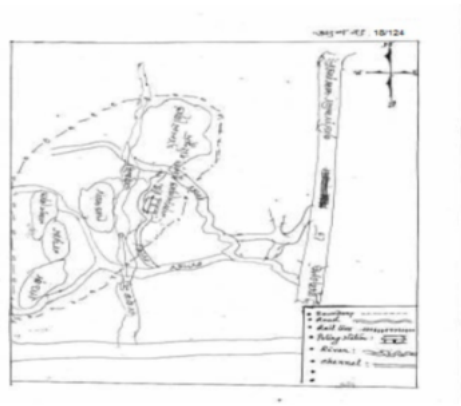

Nazri Naksha