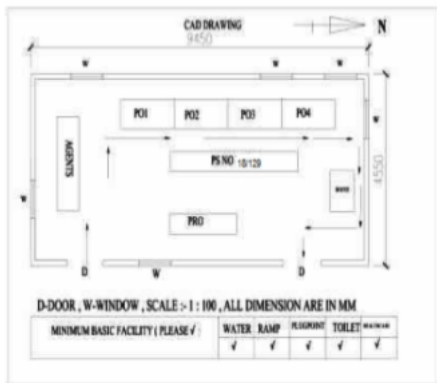

নির্বাচক নিবন্ধন আধিকারিকের স্বাক্ষর

Nazri Naksha

Google Map View

Polling Station Building Front View

Polling Station Front View

Cad View

Key MAP View

1 নাম : মনিরুদ্দিন মহঃ পিতার নাম: আবু বক্কর মহঃ বাড়ির নং : n0020 বয়স : 55 লিঙ্গ : পুরুষ	MHX3685013 ফটো উপলব্ধ	2 নাম : কুদ্দুস মাহমুদ পিতার নাম: সাহিদুল মুহাম্মদ বাড়ির নং : n0066 বয়স : 43 লিঙ্গ : পুরুষ	MHX3456910 ফটো উপলব্ধ	3 নাম : মরিনা খাতুন স্বামীর নাম: জাকের হোসেন বাড়ির নং : n0074 বয়স : 49 লিঙ্গ : মহিলা	TJR2326429 ফটো উপলব্ধ
4 নাম : নাহেরা খাতুন স্বামীর নাম: এলাহি মোহাম্মদ বাড়ির নং : n0079 বয়স : 56 লিঙ্গ : মহিলা	TJR2519536 ফটো উপলব্ধ	5 নাম : মালেকা বেগম স্বামীর নাম: নুরুল ইসলাম বাড়ির নং : / বয়স : 45 লিঙ্গ : মহিলা	MHX3241932 ফটো উপলব্ধ	6 নাম : মসেদুল হক পিতার নাম: সাপিজুদীন মোহাম্মদ বাড়ির নং : এন00123 বয়স : 39 লিঙ্গ : পুরুষ	MHX3685211 ফটো উপলব্ধ
7 নাম : আজিমা খাতুন স্বামীর নাম: সাহিদুল মোহাম্মদ বাড়ির নং : n0066 বয়স : 61 লিঙ্গ : মহিলা	TJR2321586 ফটো উপলব্ধ	8 নাম : সাহেনারা বেগম স্বামীর নাম: আলতাফ গনি বাড়ির নং : এন0059 বয়স : 33 লিঙ্গ : মহিলা	TJR1315944 ফটো উপলব্ধ	9 নাম : জাকের হোসেন পিতার নাম: ইসরাইল হক বাড়ির নং : n0074 বয়স : 57 লিঙ্গ : পুরুষ	TJR2326551 ফটো উপলব্ধ
10 নাম : আবুজার গফফার পিতার নাম: ইউসুফ মহঃ বাড়ির নং : n0071 বয়স : 31 লিঙ্গ : পুরুষ	TJR1429737 ফটো উপলব্ধ	11 নাম : নুরজাহান খাতুন স্বামীর নাম: মনিরুদ্দিন মহঃ বাড়ির নং : n0020 বয়স : 51 লিঙ্গ : মহিলা	TJR2315315 ফটো উপলব্ধ	12 নাম : আফি বুদ্ধা খাতুন স্বামীর নাম: ফাইজুল বাড়ির নং : n0075 বয়স : 35 লিঙ্গ : মহিলা	TJR1430057 ফটো উপলব্ধ
13 নাম : আবু তাহের পিতার নাম: ইসরাইল হক বাড়ির নং : n0074 বয়স : 66 লিঙ্গ : পুরুষ	TJR2327930 ফটো উপলব্ধ	14 নাম : শবনম শিউলি পিতার নাম: আবুরায়হান আলি বাড়ির নং : এন0059 বয়স : 22 লিঙ্গ : মহিলা	TJR2484152 ফটো উপলব্ধ	15 নাম : সাকিবুল লেখা স্বামীর নাম: হজরত বেলাল বাড়ির নং : n0075 বয়স : 35 লিঙ্গ : মহিলা	MHX3684990 ফটো উপলব্ধ
16 নাম : জমিলা খাতুন পিতার নাম: সাপিকুল রহমান বাড়ির নং : n0106 বয়স : 35 লিঙ্গ : মহিলা	TJR1011535 ফটো উপলব্ধ	17 নাম : হাসিনা বানু স্বামীর নাম: কুদ্দুস মহঃ বাড়ির নং : n0066 বয়স : 35 লিঙ্গ : মহিলা	TJR1128511 ফটো উপলব্ধ	18 নাম : আকবর আলি পিতার নাম: মহিমাদ্দিন মহঃ বাড়ির নং : n0021 বয়স : 28 লিঙ্গ : পুরুষ	TJR1429794 ফটো উপলব্ধ
19 নাম : আজিমুল হক পিতার নাম: মফিজুদ্দিন মহঃ বাড়ির নং : n0033 বয়স : 29 লিঙ্গ : পুরুষ	TJR1778109 ফটো উপলব্ধ	20 নাম : আজিমা খাতুন স্বামীর নাম: মসেদুল হক বাড়ির নং : n0033 বয়স : 33 লিঙ্গ : মহিলা	TJR1429588 ফটো উপলব্ধ	21 নাম : হজরত বেলাল পিতার নাম: মনিরুদ্দিন মোহাম্মদ বাড়ির নং : n0075 বয়স : 66 লিঙ্গ : পুরুষ	TJR2585453 ফটো উপলব্ধ
22 নাম : কাশিম আলী পিতার নাম: দেলওয়ার হোসেন বাড়ির নং : n0099 বয়স : 44 লিঙ্গ : পুরুষ	MHX2791416 ফটো উপলব্ধ	23 নাম : জরিনা খাতুন স্বামীর নাম: আলম মোঃ বাড়ির নং : n0272 বয়স : 32 লিঙ্গ : মহিলা	TJR1880665 ফটো উপলব্ধ	24 নাম : ফতেমা খাতুন স্বামীর নাম: হালিমা খাতুন বাড়ির নং : n0113 বয়স : 38 লিঙ্গ : মহিলা	MHX3858941 ফটো উপলব্ধ
25 নাম : রাজু হোসেন পিতার নাম: মফিজুদ্দিন মহঃ বাড়ির নং : এন0023 বয়স : 25 লিঙ্গ : পুরুষ	TJR2044840 ফটো উপলব্ধ	26 নাম : ইকরাম হোসেন পিতার নাম: হজরত বেলাল বাড়ির নং : n0075 বয়স : 33 লিঙ্গ : পুরুষ	TJR1429901 ফটো উপলব্ধ	27 নাম : জাহাঙ্গীর মহম্মদ পিতার নাম: আব্দাস আলী বাড়ির নং : n0059 বয়স : 41 লিঙ্গ : পুরুষ	MHX2952919 ফটো উপলব্ধ
28 নাম : মফিজুদ্দিন পিতার নাম: সাপিত মহঃ বাড়ির নং : n0033 বয়স : 58 লিঙ্গ : পুরুষ	WB/03/021/540256 ফটো উপলব্ধ	29 নাম : আফিজান নেছা স্বামীর নাম: ফারুক মহম্মদ বাড়ির নং : এন0235 বয়স : 38 লিঙ্গ : মহিলা	MHX3481553 ফটো উপলব্ধ	30 নাম : সেকেন্দার আলি পিতার নাম: হজরত বেলাল বাড়ির নং : n0075 বয়স : 35 লিঙ্গ : পুরুষ	TJR1429836 ফটো উপলব্ধ