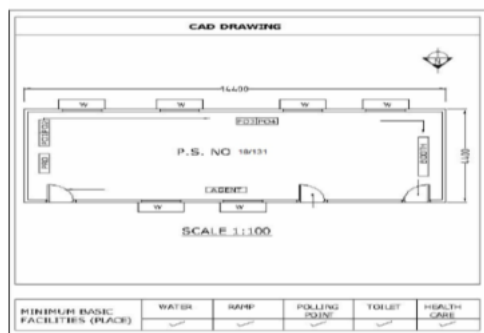

নির্বাচক নিবন্ধন আধিকারিকের স্বাক্ষর

Nazri Naksha

Google Map View

Polling Station Building Front View

Polling Station Front View

Cad View

Key MAP View

1 নাম : আমেনা খাতুন স্বামীর নাম: সামসুদ্দিন মহঃ বাড়ির নং : n0372 বয়স : 31 লিঙ্গ : মহিলা	TJR1425651 ফটো উপলব্ধ	2 নাম : সনারুল মহম্মদ পিতার নাম: সপিজ্জিন মহম্মদ বাড়ির নং : n0021 বয়স : 38 লিঙ্গ : পুরুষ	MHX4119400 ফটো উপলব্ধ	3 নাম : লাইলি খাতুন স্বামীর নাম: মহম্মদ হাসেন বাড়ির নং : N0016 বয়স : 30 লিঙ্গ : মহিলা	TJR2247096 ফটো উপলব্ধ
4 নাম : হামেদা খাতুন স্বামীর নাম: রাইতু মহঃ বাড়ির নং : n0032 বয়স : 66 লিঙ্গ : মহিলা	TJR2320752 ফটো উপলব্ধ	5 নাম : সকিনা খাতুন স্বামীর নাম: আজিবুল মহম্মদ বাড়ির নং : N0022 বয়স : 34 লিঙ্গ : মহিলা	TJR2247252 ফটো উপলব্ধ	6 নাম : মমেনা বেওয়া স্বামীর নাম: তাসের মহম্মদ বাড়ির নং : n0016 বয়স : 70 লিঙ্গ : মহিলা	TJR2174696 ফটো উপলব্ধ
7 নাম : মনোয়ারা বেগম স্বামীর নাম: জয়নাল মহম্মদ বাড়ির নং : N0027 বয়স : 27 লিঙ্গ : মহিলা	TJR2246742 ফটো উপলব্ধ	8 নাম : সুজয় দত্ত পিতার নাম: রতন দত্ত বাড়ির নং : 0014 বয়স : 30 লিঙ্গ : পুরুষ	TJR1567304 ফটো উপলব্ধ	9 নাম : রাজিব মহম্মদ পিতার নাম: কসিমদ্দিন মহম্মদ বাড়ির নং : এন0028 বয়স : 23 লিঙ্গ : পুরুষ	TJR2496792 ফটো উপলব্ধ
10 নাম : আফসানা খাতুন স্বামীর নাম: মহম্মদ রসিদ বাড়ির নং : এন001 বয়স : 54 লিঙ্গ : মহিলা	TJR2247724 ফটো উপলব্ধ	11 নাম : মহঃ হাসেন পিতার নাম: আলিয়ার রহমান বাড়ির নং : n0016 বয়স : 45 লিঙ্গ : পুরুষ	MHX4119376 ফটো উপলব্ধ	12 নাম : রোসন ঠাকুর পিতার নাম: নোবল ঠাকুর বাড়ির নং : এন 0014 বয়স : 37 লিঙ্গ : পুরুষ	TJR1779032 ফটো উপলব্ধ
13 নাম : মোহম্মদ আনজারুল পিতার নাম: সপিজ্জিন মহঃ বাড়ির নং : n0021 বয়স : 37 লিঙ্গ : পুরুষ	MHX4119418 ফটো উপলব্ধ	14 নাম : ছলেমা খাতুন স্বামীর নাম: ভুট্ট মহঃ বাড়ির নং : n0028 বয়স : 58 লিঙ্গ : মহিলা	MHX3327012 ফটো উপলব্ধ	15 নাম : হায়দার আলী পিতার নাম: রাইতু মহঃ বাড়ির নং : n0032 বয়স : 42 লিঙ্গ : পুরুষ	MHX3924123 ফটো উপলব্ধ
16 নাম : রুমপি পারভিন স্বামীর নাম: মজরুল মহম্মদ বাড়ির নং : N0023 বয়স : 24 লিঙ্গ : মহিলা	TJR2247500 ফটো উপলব্ধ	17 নাম : সকিনা বেগম স্বামীর নাম: গোলামমস্তাফা মহঃ বাড়ির নং : n0007 বয়স : 58 লিঙ্গ : মহিলা	WB/03/021/798221 ফটো উপলব্ধ	18 নাম : সাহেরা খাতুন স্বামীর নাম: তাবির রহমান বাড়ির নং : n0025 বয়স : 38 লিঙ্গ : মহিলা	TJR1567270 ফটো উপলব্ধ
19 নাম : সলিম হক পিতার নাম: মুঘু মহঃ বাড়ির নং : n0023 বয়স : 58 লিঙ্গ : পুরুষ	WB/03/021/798255 ফটো উপলব্ধ	20 নাম : মঃ আবুল হোসেন পিতার নাম: সকিজ মহঃ বাড়ির নং : n0021 বয়স : 46 লিঙ্গ : পুরুষ	MHX2196202 ফটো উপলব্ধ	21 নাম : ভুট্ট মহা পিতার নাম: তমিজদ্দিন মহঃ বাড়ির নং : n0028 বয়স : 55 লিঙ্গ : পুরুষ	WB/03/021/798258 ফটো উপলব্ধ
22 নাম : মহঃ রমজান আলী পিতার নাম: মশারফ হুসেন বাড়ির নং : n0015 বয়স : 31 লিঙ্গ : পুরুষ	TJR1567288 ফটো উপলব্ধ	23 নাম : রহিমা খাতুন স্বামীর নাম: মহঃ হুসেন বাড়ির নং : n0014 বয়স : 37 লিঙ্গ : মহিলা	TJR1567213 ফটো উপলব্ধ	24 নাম : আনুয়ার মহম্মদ পিতার নাম: আলিয়ার রহমান বাড়ির নং : n0014 বয়স : 39 লিঙ্গ : পুরুষ	TJR1430867 ফটো উপলব্ধ
25 নাম : আজিমা খাতুন স্বামীর নাম: সামসুল হক বাড়ির নং : n0004 বয়স : 50 লিঙ্গ : মহিলা	WB/03/021/798344 ফটো উপলব্ধ	26 নাম : দমরুল মহাম্মদ পিতার নাম: বছির মহঃ বাড়ির নং : n0003 বয়স : 50 লিঙ্গ : পুরুষ	WB/03/021/798498 ফটো উপলব্ধ	27 নাম : বুলবুল মহঃ পিতার নাম: ইউনুস মহঃ বাড়ির নং : n0027 বয়স : 26 লিঙ্গ : পুরুষ	TJR1975937 ফটো উপলব্ধ
28 নাম : সরফরাজ পিতার নাম: গোলাম মুস্তাফা বাড়ির নং : n0007 বয়স : 38 লিঙ্গ : পুরুষ	TJR1052760 ফটো উপলব্ধ	29 নাম : জয়গুন দেব স্বামীর নাম: সামসের আলম বাড়ির নং : n0033 বয়স : 29 লিঙ্গ : মহিলা	TJR1975903 ফটো উপলব্ধ	30 নাম : মালেকা খাতুন পিতার নাম: মফিজার রহমান বাড়ির নং : n0008 বয়স : 28 লিঙ্গ : মহিলা	TJR1779099 ফটো উপলব্ধ