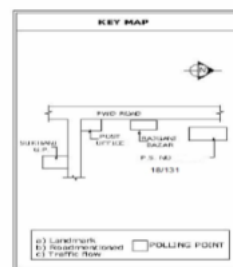

নির্বাচক নিবন্ধন আধিকারিকের স্বাক্ষর

Nazri Naksha

Google Map View

Polling Station Building Front View

Polling Station Front View

Cad View

Key MAP View

1 নাম : আমেনা খাতুন স্বামীর নাম: সামসুদ্দিন মহঃ বাড়ির নং : n0372 বয়স : 31 লিঙ্গ : মহিলা	TJR1425651 ফটো উপলব্ধ	2 নাম : সনারুল মহম্মদ পিতার নাম: সপিজ্জিন মহম্মদ বাড়ির নং : n0021 বয়স : 38 লিঙ্গ : পুরুষ	MHX4119400 ফটো উপলব্ধ	3 নাম : লাইলি খাতুন স্বামীর নাম: মহম্মদ হাসেন বাড়ির নং : N0016 বয়স : 30 লিঙ্গ : মহিলা	TJR2247096 ফটো উপলব্ধ
4 নাম : হামেদা খাতুন স্বামীর নাম: রাইতু মহঃ বাড়ির নং : n0032 বয়স : 66 লিঙ্গ : মহিলা	TJR2320752 ফটো উপলব্ধ	5 নাম : সকিনা খাতুন স্বামীর নাম: আজিবুল মহম্মদ বাড়ির নং : N0022 বয়স : 34 লিঙ্গ : মহিলা	TJR2247252 ফটো উপলব্ধ	6 নাম : মমেনা বেওয়া স্বামীর নাম: তাসের মহম্মদ বাড়ির নং : n0016 বয়স : 70 লিঙ্গ : মহিলা	TJR2174696 ফটো উপলব্ধ
7 নাম : মনোয়ারা বেগম স্বামীর নাম: জয়নাল মহম্মদ বাড়ির নং : N0027 বয়স : 27 লিঙ্গ : মহিলা	TJR2246742 ফটো উপলব্ধ	8 নাম : সুজয় দত্ত পিতার নাম: রতন দত্ত বাড়ির নং : 0014 বয়স : 30 লিঙ্গ : পুরুষ	TJR1567304 ফটো উপলব্ধ	9 নাম : রাজিব মহম্মদ পিতার নাম: কসিমদ্দিন মহম্মদ বাড়ির নং : এন0028 বয়স : 23 লিঙ্গ : পুরুষ	TJR2496792 ফটো উপলব্ধ
10 নাম : আফসানা খাতুন স্বামীর নাম: মহম্মদ রসিদ বাড়ির নং : এন001 বয়স : 54 লিঙ্গ : মহিলা	TJR2247724 ফটো উপলব্ধ	11 নাম : মহঃ হাসেন পিতার নাম: আলিয়ার রহমান বাড়ির নং : n0016 বয়স : 45 লিঙ্গ : পুরুষ	MHX4119376 ফটো উপলব্ধ	12 নাম : রোসন ঠাকুর পিতার নাম: নোবল ঠাকুর বাড়ির নং : এন 0014 বয়স : 37 লিঙ্গ : পুরুষ	TJR1779032 ফটো উপলব্ধ
13 নাম : মোহম্মদ আনজারুল পিতার নাম: সপিজ্জিন মহঃ বাড়ির নং : n0021 বয়স : 37 লিঙ্গ : পুরুষ	MHX4119418 ফটো উপলব্ধ	14 নাম : ছলেমা খাতুন স্বামীর নাম: ভুট্ট মহঃ বাড়ির নং : n0028 বয়স : 58 লিঙ্গ : মহিলা	MHX3327012 ফটো উপলব্ধ	15 নাম : হায়দার আলী পিতার নাম: রাইতু মহঃ বাড়ির নং : n0032 বয়স : 42 লিঙ্গ : পুরুষ	MHX3924123 ফটো উপলব্ধ
16 নাম : রুমপি পারভিন স্বামীর নাম: মজরুল মহম্মদ বাড়ির নং : N0023 বয়স : 24 লিঙ্গ : মহিলা	TJR2247500 ফটো উপলব্ধ	17 নাম : সকিনা বেগম স্বামীর নাম: গোলামমস্তাফা মহঃ বাড়ির নং : n0007 বয়স : 58 লিঙ্গ : মহিলা	WB/03/021/798221 ফটো উপলব্ধ	18 নাম : সাহেরা খাতুন স্বামীর নাম: তাবির রহমান বাড়ির নং : n0025 বয়স : 38 লিঙ্গ : মহিলা	TJR1567270 ফটো উপলব্ধ
19 নাম : সলিম হক পিতার নাম: মুঘু মহঃ বাড়ির নং : n0023 বয়স : 58 লিঙ্গ : পুরুষ	WB/03/021/798255 ফটো উপলব্ধ	20 নাম : মঃ আবুল হোসেন পিতার নাম: সকিজ মহঃ বাড়ির নং : n0021 বয়স : 46 লিঙ্গ : পুরুষ	MHX2196202 ফটো উপলব্ধ	21 নাম : ভুট্ট মহা পিতার নাম: তমিজদ্দিন মহঃ বাড়ির নং : n0028 বয়স : 55 লিঙ্গ : পুরুষ	WB/03/021/798258 ফটো উপলব্ধ
22 নাম : মহঃ রমজান আলী পিতার নাম: মশারফ হুসেন বাড়ির নং : n0015 বয়স : 31 লিঙ্গ : পুরুষ	TJR1567288 ফটো উপলব্ধ	23 নাম : রহিমা খাতুন স্বামীর নাম: মহঃ হুসেন বাড়ির নং : n0014 বয়স : 37 লিঙ্গ : মহিলা	TJR1567213 ফটো উপলব্ধ	24 নাম : আনুয়ার মহম্মদ পিতার নাম: আলিয়ার রহমান বাড়ির নং : n0014 বয়স : 39 লিঙ্গ : পুরুষ	TJR1430867 ফটো উপলব্ধ
25 নাম : আজিমা খাতুন স্বামীর নাম: সামসুল হক বাড়ির নং : n0004 বয়স : 50 লিঙ্গ : মহিলা	WB/03/021/798344 ফটো উপলব্ধ	26 নাম : দমরুল মহাম্মদ পিতার নাম: বছির মহঃ বাড়ির নং : n0003 বয়স : 50 লিঙ্গ : পুরুষ	WB/03/021/798498 ফটো উপলব্ধ	27 নাম : বুলবুল মহঃ পিতার নাম: ইউনুস মহঃ বাড়ির নং : n0027 বয়স : 26 লিঙ্গ : পুরুষ	TJR1975937 ফটো উপলব্ধ
28 নাম : সরফরাজ পিতার নাম: গোলাম মুস্তাফা বাড়ির নং : n0007 বয়স : 38 লিঙ্গ : পুরুষ	TJR1052760 ফটো উপলব্ধ	29 নাম : জয়গুন দেব স্বামীর নাম: সামসের আলম বাড়ির নং : n0033 বয়স : 29 লিঙ্গ : মহিলা	TJR1975903 ফটো উপলব্ধ	30 নাম : মালেকা খাতুন পিতার নাম: মফিজার রহমান বাড়ির নং : n0008 বয়স : 28 লিঙ্গ : মহিলা	TJR1779099 ফটো উপলব্ধ