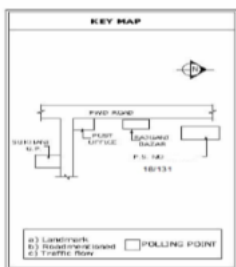

Nazri Naksha