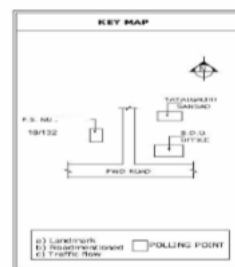

নির্বাচক নিবন্ধন আধিকারিকের স্বাক্ষর

Nazri Naksha

Google Map View

Polling Station Building Front View

Polling Station Front View

Cad View

Key MAP View

1 নাম : বেনামী মহম্মদ পিতার নাম: কিসীম মহম্মদ বাড়ির নং : n0036 বয়স : 56 লিঙ্গ : পুরুষ ফটো উপলব্ধ	WB/03/021/801089	2 নাম : সাহেরা বেগম পিতার নাম: বেনামী বেগম বাড়ির নং : N0036 বয়স : 25 লিঙ্গ : মহিলা ফটো উপলব্ধ	TJR2249357	3 নাম : রাকেশ মহ পিতার নাম: মোবারক হোসেন বাড়ির নং : N0500 বয়স : 31 লিঙ্গ : পুরুষ ফটো উপলব্ধ	TJR1567007
4 নাম : ধ্রুবম রায় ডাকুয়া পিতার নাম: কমলেশ রায় ডাকুয়া বাড়ির নং : এন0050 বয়স : 22 লিঙ্গ : পুরুষ ফটো উপলব্ধ	TJR2438190	5 নাম : কমলী খাতুন স্বামীর নাম: সাহিরুল হক বাড়ির নং : n0050 বয়স : 34 লিঙ্গ : মহিলা ফটো উপলব্ধ	TJR1567700	6 নাম : আমিনার হুসেন পিতার নাম: বেনামী মোহম্মদ বাড়ির নং : N0036 বয়স : 22 লিঙ্গ : পুরুষ ফটো উপলব্ধ	TJR2416956
7 নাম : মাস্তী খাতুন পিতার নাম: মোবারক হোসেন বাড়ির নং : N0050 বয়স : 36 লিঙ্গ : মহিলা ফটো উপলব্ধ	MHX4119327	8 নাম : রুমা ভট্টাচার্য স্বামীর নাম: শ্রীকান্ত ভট্টাচার্য বাড়ির নং : n0039 বয়স : 38 লিঙ্গ : মহিলা ফটো উপলব্ধ	GLQ4249355	9 নাম : কুসিরন নেছা স্বামীর নাম: হামিদ মহম্মদ বাড়ির নং : n0039 বয়স : 57 লিঙ্গ : মহিলা ফটো উপলব্ধ	WB/03/021/801415
10 নাম : আহিদুল হক পিতার নাম: আফজল মহঃ বাড়ির নং : n0072 বয়স : 34 লিঙ্গ : পুরুষ ফটো উপলব্ধ	TJR1431295	11 নাম : মফিজুল হক পিতার নাম: খজিমদ্দিন মহম্মদ বাড়ির নং : n0071 বয়স : 52 লিঙ্গ : পুরুষ ফটো উপলব্ধ	WB/03/021/801077	12 নাম : মজিদুল হক পিতার নাম: কফিজুল মহম্মদ বাড়ির নং : এন0049 বয়স : 23 লিঙ্গ : পুরুষ ফটো উপলব্ধ	TJR2382992
13 নাম : রহিমা খাতুন স্বামীর নাম: অফিজল মহম্মদ বাড়ির নং : n0072 বয়স : 55 লিঙ্গ : মহিলা ফটো উপলব্ধ	MHX2195741	14 নাম : মজিতা বেগম স্বামীর নাম: কফিজুল রহমান বাড়ির নং : n0049 বয়স : 37 লিঙ্গ : মহিলা ফটো উপলব্ধ	MHX3924412	15 নাম : কমিলা খাতুন স্বামীর নাম: সজিমুদ্দিন মহম্মদ বাড়ির নং : n0049 বয়স : 81 লিঙ্গ : মহিলা ফটো উপলব্ধ	WB/03/021/801338
16 নাম : অর্চনা সরকার (মোদক) স্বামীর নাম: হরদেব সরকার বাড়ির নং : n0303 বয়স : 34 লিঙ্গ : মহিলা ফটো উপলব্ধ	TJR1488469	17 নাম : আমেনা খাতুন স্বামীর নাম: বেনামী মহম্মদ বাড়ির নং : n0036 বয়স : 56 লিঙ্গ : মহিলা ফটো উপলব্ধ	WB/03/021/801242	18 নাম : কুমকুম গুহ স্বামীর নাম: মানিক চন্দ্র গুহ বাড়ির নং : n0070 বয়স : 46 লিঙ্গ : মহিলা ফটো উপলব্ধ	TJR1567791
19 নাম : মনোয়ারা বেগম স্বামীর নাম: আজিমুল মোহম্মদ বাড়ির নং : এন0039 বয়স : 30 লিঙ্গ : মহিলা ফটো উপলব্ধ	TJR1772284	20 নাম : সাহিরুল হক পিতার নাম: ফজল মহঃ বাড়ির নং : n0050 বয়স : 43 লিঙ্গ : পুরুষ ফটো উপলব্ধ	MHX3729696	21 নাম : সাহিদুল পিতার নাম: আফজল বাড়ির নং : n0072 বয়স : 29 লিঙ্গ : পুরুষ ফটো উপলব্ধ	TJR1683507
22 নাম : মুকেশ মহঃ পিতার নাম: আফজল মহঃ বাড়ির নং : n0072 বয়স : 35 লিঙ্গ : পুরুষ ফটো উপলব্ধ	TJR1431287	23 নাম : রুপসোনা বেগম স্বামীর নাম: সহীদুল মোহম্মদ বাড়ির নং : N00 বয়স : 28 লিঙ্গ : মহিলা ফটো উপলব্ধ	TJR2250439	24 নাম : ফেরুজা খাতুন স্বামীর নাম: আজিজুল মহম্মদ বাড়ির নং : n0385 বয়স : 28 লিঙ্গ : মহিলা ফটো উপলব্ধ	TJR1881242
25 নাম : মমতা রায় স্বামীর নাম: কার্তিক চন্দ্র রায় বাড়ির নং : n0306 বয়স : 36 লিঙ্গ : মহিলা ফটো উপলব্ধ	TJR1014117	26 নাম : কমলেশ রায় ডাকুয়া পিতার নাম: অনুপেন্দ্র রায় ডাকুয়া বাড়ির নং : এন0050 বয়স : 58 লিঙ্গ : পুরুষ ফটো উপলব্ধ	MRK3323862	27 নাম : আকলিয়া খাতুন স্বামীর নাম: মুকেশ মহম্মদ বাড়ির নং : n0072 বয়স : 33 লিঙ্গ : মহিলা ফটো উপলব্ধ	TJR1567692
28 নাম : আফজল মহম্মদ পিতার নাম: তফিজুদ্দিন মহম্মদ বাড়ির নং : n0072 বয়স : 62 লিঙ্গ : পুরুষ ফটো উপলব্ধ	MHX2195758	29 নাম : সাহেরা খাতুন স্বামীর নাম: ফজল মহম্মদ বাড়ির নং : N0050 বয়স : 56 লিঙ্গ : মহিলা ফটো উপলব্ধ	WB/03/021/801361	30 নাম : ফজল মোহম্মদ পিতার নাম: তফিজুদ্দিন মহম্মদ বাড়ির নং : n0050 বয়স : 66 লিঙ্গ : পুরুষ ফটো উপলব্ধ	TJR2542173