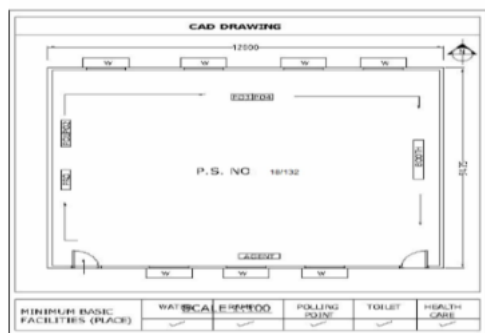

নির্বাচক নিবন্ধন আধিকারিকের স্বাক্ষর

Nazri Naksha

Google Map View

Polling Station Building Front View

Polling Station Front View

Cad View

Key MAP View

1 নাম : বেনামী মহম্মদ পিতার নাম: কিসীম মহম্মদ বাড়ির নং : n0036 বয়স : 56 লিঙ্গ : পুরুষ ফটো উপলব্ধ	WB/03/021/801089	2 নাম : সাহেরা বেগম পিতার নাম: বেনামী বেগম বাড়ির নং : N0036 বয়স : 25 লিঙ্গ : মহিলা ফটো উপলব্ধ	TJR2249357	3 নাম : রাকেশ মহ পিতার নাম: মোবারক হোসেন বাড়ির নং : N0500 বয়স : 31 লিঙ্গ : পুরুষ ফটো উপলব্ধ	TJR1567007
4 নাম : ধ্রুবম রায় ডাকুয়া পিতার নাম: কমলেশ রায় ডাকুয়া বাড়ির নং : এন0050 বয়স : 22 লিঙ্গ : পুরুষ ফটো উপলব্ধ	TJR2438190	5 নাম : কমলী খাতুন স্বামীর নাম: সাহিরুল হক বাড়ির নং : n0050 বয়স : 34 লিঙ্গ : মহিলা ফটো উপলব্ধ	TJR1567700	6 নাম : আমিনার হুসেন পিতার নাম: বেনামী মোহম্মদ বাড়ির নং : N0036 বয়স : 22 লিঙ্গ : পুরুষ ফটো উপলব্ধ	TJR2416956
7 নাম : মাস্তী খাতুন পিতার নাম: মোবারক হোসেন বাড়ির নং : N0050 বয়স : 36 লিঙ্গ : মহিলা ফটো উপলব্ধ	MHX4119327	8 নাম : রুমা ভট্টাচার্য স্বামীর নাম: শ্রীকান্ত ভট্টাচার্য বাড়ির নং : n0039 বয়স : 38 লিঙ্গ : মহিলা ফটো উপলব্ধ	GLQ4249355	9 নাম : কুসিরন নেছা স্বামীর নাম: হামিদ মহম্মদ বাড়ির নং : n0039 বয়স : 57 লিঙ্গ : মহিলা ফটো উপলব্ধ	WB/03/021/801415
10 নাম : আহিদুল হক পিতার নাম: আফজল মহঃ বাড়ির নং : n0072 বয়স : 34 লিঙ্গ : পুরুষ ফটো উপলব্ধ	TJR1431295	11 নাম : মফিজুল হক পিতার নাম: খজিমদ্দিন মহম্মদ বাড়ির নং : n0071 বয়স : 52 লিঙ্গ : পুরুষ ফটো উপলব্ধ	WB/03/021/801077	12 নাম : মজিদুল হক পিতার নাম: কফিজুল মহম্মদ বাড়ির নং : এন0049 বয়স : 23 লিঙ্গ : পুরুষ ফটো উপলব্ধ	TJR2382992
13 নাম : রহিমা খাতুন স্বামীর নাম: অফিজল মহম্মদ বাড়ির নং : n0072 বয়স : 55 লিঙ্গ : মহিলা ফটো উপলব্ধ	MHX2195741	14 নাম : মজিতা বেগম স্বামীর নাম: কফিজুল রহমান বাড়ির নং : n0049 বয়স : 37 লিঙ্গ : মহিলা ফটো উপলব্ধ	MHX3924412	15 নাম : কমিলা খাতুন স্বামীর নাম: সজিমুদ্দিন মহম্মদ বাড়ির নং : n0049 বয়স : 81 লিঙ্গ : মহিলা ফটো উপলব্ধ	WB/03/021/801338
16 নাম : অর্চনা সরকার (মোদক) স্বামীর নাম: হরদেব সরকার বাড়ির নং : n0303 বয়স : 34 লিঙ্গ : মহিলা ফটো উপলব্ধ	TJR1488469	17 নাম : আমেনা খাতুন স্বামীর নাম: বেনামী মহম্মদ বাড়ির নং : n0036 বয়স : 56 লিঙ্গ : মহিলা ফটো উপলব্ধ	WB/03/021/801242	18 নাম : কুমকুম গুহ স্বামীর নাম: মানিক চন্দ্র গুহ বাড়ির নং : n0070 বয়স : 46 লিঙ্গ : মহিলা ফটো উপলব্ধ	TJR1567791
19 নাম : মনোয়ারা বেগম স্বামীর নাম: আজিমুল মোহম্মদ বাড়ির নং : এন0039 বয়স : 30 লিঙ্গ : মহিলা ফটো উপলব্ধ	TJR1772284	20 নাম : সাহিরুল হক পিতার নাম: ফজল মহঃ বাড়ির নং : n0050 বয়স : 43 লিঙ্গ : পুরুষ ফটো উপলব্ধ	MHX3729696	21 নাম : সাহিদুল পিতার নাম: আফজল বাড়ির নং : n0072 বয়স : 29 লিঙ্গ : পুরুষ ফটো উপলব্ধ	TJR1683507
22 নাম : মুকেশ মহঃ পিতার নাম: আফজল মহঃ বাড়ির নং : n0072 বয়স : 35 লিঙ্গ : পুরুষ ফটো উপলব্ধ	TJR1431287	23 নাম : রুপসোনা বেগম স্বামীর নাম: সহীদুল মোহম্মদ বাড়ির নং : N00 বয়স : 28 লিঙ্গ : মহিলা ফটো উপলব্ধ	TJR2250439	24 নাম : ফেরুজা খাতুন স্বামীর নাম: আজিজুল মহম্মদ বাড়ির নং : n0385 বয়স : 28 লিঙ্গ : মহিলা ফটো উপলব্ধ	TJR1881242
25 নাম : মমতা রায় স্বামীর নাম: কার্তিক চন্দ্র রায় বাড়ির নং : n0306 বয়স : 36 লিঙ্গ : মহিলা ফটো উপলব্ধ	TJR1014117	26 নাম : কমলেশ রায় ডাকুয়া পিতার নাম: অনুপেন্দ্র রায় ডাকুয়া বাড়ির নং : এন0050 বয়স : 58 লিঙ্গ : পুরুষ ফটো উপলব্ধ	MRK3323862	27 নাম : আকলিয়া খাতুন স্বামীর নাম: মুকেশ মহম্মদ বাড়ির নং : n0072 বয়স : 33 লিঙ্গ : মহিলা ফটো উপলব্ধ	TJR1567692
28 নাম : আফজল মহম্মদ পিতার নাম: তফিজুদ্দিন মহম্মদ বাড়ির নং : n0072 বয়স : 62 লিঙ্গ : পুরুষ ফটো উপলব্ধ	MHX2195758	29 নাম : সাহেরা খাতুন স্বামীর নাম: ফজল মহম্মদ বাড়ির নং : N0050 বয়স : 56 লিঙ্গ : মহিলা ফটো উপলব্ধ	WB/03/021/801361	30 নাম : ফজল মোহম্মদ পিতার নাম: তফিজুদ্দিন মহম্মদ বাড়ির নং : n0050 বয়স : 66 লিঙ্গ : পুরুষ ফটো উপলব্ধ	TJR2542173