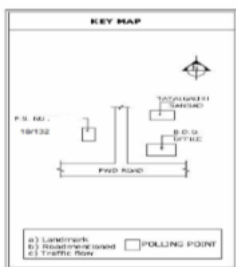

Nazri Naksha