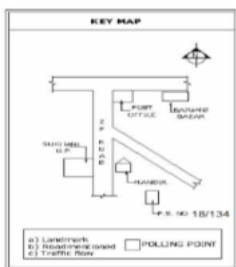

Nazri Naksha