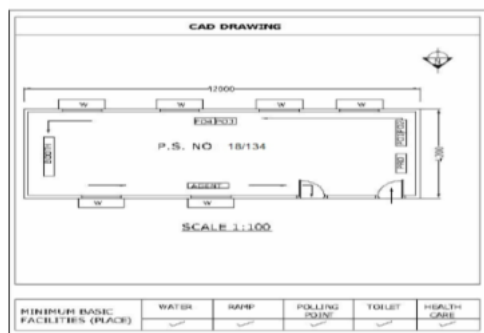

নির্বাচক নিবন্ধন আধিকারিকের স্বাক্ষর

Nazri Naksha

Google Map View

Polling Station Building Front View

Polling Station Front View

Cad View

Key MAP View

1 নাম : সোনাউল্লাহ মহম্মদ পিতার নাম : সমিরুদ্দিন মহম্মদ বাড়ির নং : N0008 বয়স : 26 লিঙ্গ : পুরুষ	TJR2254480 ফটো উপলব্ধ	2 নাম : রবিনা খাতুন স্বামীর নাম : সফিকুল মহম্মদ বাড়ির নং : এন0002 বয়স : 25 লিঙ্গ : মহিলা	TJR2404465 ফটো উপলব্ধ	3 নাম : আয়েশা খাতুন পিতার নাম : আলাউদ্দিন বাড়ির নং : এন0013 বয়স : 36 লিঙ্গ : মহিলা	TJR1218957 ফটো উপলব্ধ
4 নাম : রেনুকা রায় স্বামীর নাম : মনু রায় বাড়ির নং : n0051 বয়স : 30 লিঙ্গ : মহিলা	TJR1676543 ফটো উপলব্ধ	5 নাম : সাহিমা খাতুন পিতার নাম : মফিজুদ্দিন মহম্মদ বাড়ির নং : N0014 বয়স : 29 লিঙ্গ : মহিলা	TJR2255289 ফটো উপলব্ধ	6 নাম : সায়েদ আলম পিতার নাম : মমিরুল মহাঃ বাড়ির নং : n0019 বয়স : 31 লিঙ্গ : পুরুষ	TJR1432343 ফটো উপলব্ধ
7 নাম : সমিলা খাতুন পিতার নাম : মফিজুদ্দিন মহাঃ বাড়ির নং : এন0014 বয়স : 27 লিঙ্গ : মহিলা	TJR2046449 ফটো উপলব্ধ	8 নাম : মেহেরান নেছা পিতার নাম : মাঝিল মহম্মদ বাড়ির নং : n0002 বয়স : 29 লিঙ্গ : মহিলা	TJR1780204 ফটো উপলব্ধ	9 নাম : কাদের আলী পিতার নাম : অমিরুদ্দিন মহাঃ বাড়ির নং : n0005 বয়স : 35 লিঙ্গ : পুরুষ	TJR1131010 ফটো উপলব্ধ
10 নাম : মদিনা খাতুন স্বামীর নাম : ছালমান মহাঃ বাড়ির নং : n0002 বয়স : 33 লিঙ্গ : মহিলা	TJR1432392 ফটো উপলব্ধ	11 নাম : ছবিখাতুন স্বামীর নাম : মাঝিল বাড়ির নং : n0002 বয়স : 64 লিঙ্গ : মহিলা	WB/03/021/807485 ফটো উপলব্ধ	12 নাম : মাঝিল মহম্মদ পিতার নাম : চুহালু বাড়ির নং : n0002 বয়স : 72 লিঙ্গ : পুরুষ	WB/03/021/807494 ফটো উপলব্ধ
13 নাম : সহিদুল হক পিতার নাম : সুলতান মহাঃ বাড়ির নং : n0355 বয়স : 29 লিঙ্গ : পুরুষ	TJR1881721 ফটো উপলব্ধ	14 নাম : তসিরুল মহম্মদ পিতার নাম : আবুল মহম্মদ বাড়ির নং : N0001 বয়স : 46 লিঙ্গ : পুরুষ	TJR2255321 ফটো উপলব্ধ	15 নাম : মকলেস মহম্মদ পিতার নাম : ফয়জুল হক বাড়ির নং : n0007 বয়স : 29 লিঙ্গ : পুরুষ	TJR1683994 ফটো উপলব্ধ
16 নাম : জোৎস্না বানু স্বামীর নাম : আমিরুল বাড়ির নং : n0091 বয়স : 34 লিঙ্গ : মহিলা	TJR1312370 ফটো উপলব্ধ	17 নাম : মানেশ্বরী রায় স্বামীর নাম : জলেশ্বরী রায় বাড়ির নং : N0016 বয়স : 50 লিঙ্গ : মহিলা	TJR2254860 ফটো উপলব্ধ	18 নাম : মহিদা খাতুন স্বামীর নাম : সমিরুল মহাঃ বাড়ির নং : n0015 বয়স : 36 লিঙ্গ : মহিলা	TJR1568773 ফটো উপলব্ধ
19 নাম : ফরিদা বানু স্বামীর নাম : তফিজুল মহম্মদ বাড়ির নং : n0008 বয়স : 31 লিঙ্গ : মহিলা	TJR1780238 ফটো উপলব্ধ	20 নাম : সাহেবানী খাতুন স্বামীর নাম : বাচ্চা মহম্মদ বাড়ির নং : n0017 বয়স : 56 লিঙ্গ : মহিলা	MHX2886109 ফটো উপলব্ধ	21 নাম : ছলিম মহম্মদ পিতার নাম : মোফিজুদ্দিন মহাঃ বাড়ির নং : n0014 বয়স : 38 লিঙ্গ : পুরুষ	MHX4120507 ফটো উপলব্ধ
22 নাম : অস্রাফৌল হক পিতার নাম : নজরুল ইসলাম বাড়ির নং : n0016 বয়স : 24 লিঙ্গ : পুরুষ	TJR2256469 ফটো উপলব্ধ	23 নাম : রিজিয়া খাতুন স্বামীর নাম : নজরুল মহাঃ বাড়ির নং : n0016 বয়স : 46 লিঙ্গ : মহিলা	MHX2198638 ফটো উপলব্ধ	24 নাম : নজরুল মহম্মদ পিতার নাম : হাসিরুদ্দিন বাড়ির নং : n0016 বয়স : 52 লিঙ্গ : পুরুষ	WB/03/021/807085 ফটো উপলব্ধ
25 নাম : সফিকুল মহাঃ পিতার নাম : মাঝিল মহাঃ বাড়ির নং : n0002 বয়স : 34 লিঙ্গ : পুরুষ	TJR1432400 ফটো উপলব্ধ	26 নাম : সুঘনা রায় স্বামীর নাম : রমেশ রায় বাড়ির নং : n0349 বয়স : 39 লিঙ্গ : মহিলা	MHX4120945 ফটো উপলব্ধ	27 নাম : তমিনা খাতুন স্বামীর নাম : প্রজারুল হক বাড়ির নং : n0003 বয়স : 36 লিঙ্গ : মহিলা	TJR1312412 ফটো উপলব্ধ
28 নাম : ছলেমানুসহ পিতার নাম : মাঝিল মহাঃ বাড়ির নং : n0002 বয়স : 33 লিঙ্গ : পুরুষ	TJR1130962 ফটো উপলব্ধ	29 নাম : নুরজাহান বেগম পিতার নাম : জিন্দাল আলী বাড়ির নং : n0354 বয়স : 28 লিঙ্গ : মহিলা	TJR1881713 ফটো উপলব্ধ	30 নাম : রহমান আলী পিতার নাম : মমতাজুদ্দিন মহম্মদ বাড়ির নং : n0006 বয়স : 38 লিঙ্গ : পুরুষ	MHX4120523 ফটো উপলব্ধ