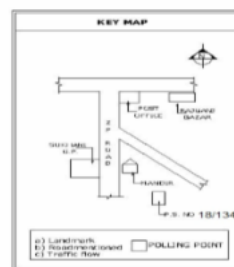

নির্বাচক নিবন্ধন আধিকারিকের স্বাক্ষর

Nazri Naksha

Google Map View

Polling Station Building Front View

Polling Station Front View

Cad View

Key MAP View

1 নাম : সোনাউল্লাহ মহম্মদ পিতার নাম : সমিরুদ্দিন মহম্মদ বাড়ির নং : N0008 বয়স : 26 লিঙ্গ : পুরুষ	TJR2254480 ফটো উপলব্ধ	2 নাম : রবিনা খাতুন স্বামীর নাম : সফিকুল মহম্মদ বাড়ির নং : এন0002 বয়স : 25 লিঙ্গ : মহিলা	TJR2404465 ফটো উপলব্ধ	3 নাম : আয়েশা খাতুন পিতার নাম : আলাউদ্দিন বাড়ির নং : এন0013 বয়স : 36 লিঙ্গ : মহিলা	TJR1218957 ফটো উপলব্ধ
4 নাম : রেনুকা রায় স্বামীর নাম : মনু রায় বাড়ির নং : n0051 বয়স : 30 লিঙ্গ : মহিলা	TJR1676543 ফটো উপলব্ধ	5 নাম : সাহিমা খাতুন পিতার নাম : মফিজুদ্দিন মহম্মদ বাড়ির নং : N0014 বয়স : 29 লিঙ্গ : মহিলা	TJR2255289 ফটো উপলব্ধ	6 নাম : সায়েদ আলম পিতার নাম : মমিরুল মহাঃ বাড়ির নং : n0019 বয়স : 31 লিঙ্গ : পুরুষ	TJR1432343 ফটো উপলব্ধ
7 নাম : সমিলা খাতুন পিতার নাম : মফিজুদ্দিন মহাঃ বাড়ির নং : এন0014 বয়স : 27 লিঙ্গ : মহিলা	TJR2046449 ফটো উপলব্ধ	8 নাম : মেহেরান নেছা পিতার নাম : মাঝিল মহম্মদ বাড়ির নং : n0002 বয়স : 29 লিঙ্গ : মহিলা	TJR1780204 ফটো উপলব্ধ	9 নাম : কাদের আলী পিতার নাম : অমিরুদ্দিন মহাঃ বাড়ির নং : n0005 বয়স : 35 লিঙ্গ : পুরুষ	TJR1131010 ফটো উপলব্ধ
10 নাম : মদিনা খাতুন স্বামীর নাম : ছালমান মহাঃ বাড়ির নং : n0002 বয়স : 33 লিঙ্গ : মহিলা	TJR1432392 ফটো উপলব্ধ	11 নাম : ছবিখাতুন স্বামীর নাম : মাঝিল বাড়ির নং : n0002 বয়স : 64 লিঙ্গ : মহিলা	WB/03/021/807485 ফটো উপলব্ধ	12 নাম : মাঝিল মহম্মদ পিতার নাম : চুহালু বাড়ির নং : n0002 বয়স : 72 লিঙ্গ : পুরুষ	WB/03/021/807494 ফটো উপলব্ধ
13 নাম : সহিদুল হক পিতার নাম : সুলতান মহাঃ বাড়ির নং : n0355 বয়স : 29 লিঙ্গ : পুরুষ	TJR1881721 ফটো উপলব্ধ	14 নাম : তসিরুল মহম্মদ পিতার নাম : আবুল মহম্মদ বাড়ির নং : N0001 বয়স : 46 লিঙ্গ : পুরুষ	TJR2255321 ফটো উপলব্ধ	15 নাম : মকলেস মহম্মদ পিতার নাম : ফয়জুল হক বাড়ির নং : n0007 বয়স : 29 লিঙ্গ : পুরুষ	TJR1683994 ফটো উপলব্ধ
16 নাম : জোৎস্না বানু স্বামীর নাম : আমিরুল বাড়ির নং : n0091 বয়স : 34 লিঙ্গ : মহিলা	TJR1312370 ফটো উপলব্ধ	17 নাম : মানেশ্বরী রায় স্বামীর নাম : জলেশ্বরী রায় বাড়ির নং : N0016 বয়স : 50 লিঙ্গ : মহিলা	TJR2254860 ফটো উপলব্ধ	18 নাম : মহিদা খাতুন স্বামীর নাম : সমিরুল মহাঃ বাড়ির নং : n0015 বয়স : 36 লিঙ্গ : মহিলা	TJR1568773 ফটো উপলব্ধ
19 নাম : ফরিদা বানু স্বামীর নাম : তফিজুল মহম্মদ বাড়ির নং : n0008 বয়স : 31 লিঙ্গ : মহিলা	TJR1780238 ফটো উপলব্ধ	20 নাম : সাহেবানী খাতুন স্বামীর নাম : বাচ্চা মহম্মদ বাড়ির নং : n0017 বয়স : 56 লিঙ্গ : মহিলা	MHX2886109 ফটো উপলব্ধ	21 নাম : ছলিম মহম্মদ পিতার নাম : মোফিজুদ্দিন মহাঃ বাড়ির নং : n0014 বয়স : 38 লিঙ্গ : পুরুষ	MHX4120507 ফটো উপলব্ধ
22 নাম : অস্রাফৌল হক পিতার নাম : নজরুল ইসলাম বাড়ির নং : n0016 বয়স : 24 লিঙ্গ : পুরুষ	TJR2256469 ফটো উপলব্ধ	23 নাম : রিজিয়া খাতুন স্বামীর নাম : নজরুল মহাঃ বাড়ির নং : n0016 বয়স : 46 লিঙ্গ : মহিলা	MHX2198638 ফটো উপলব্ধ	24 নাম : নজরুল মহম্মদ পিতার নাম : হাসিরুদ্দিন বাড়ির নং : n0016 বয়স : 52 লিঙ্গ : পুরুষ	WB/03/021/807085 ফটো উপলব্ধ
25 নাম : সফিকুল মহাঃ পিতার নাম : মাঝিল মহাঃ বাড়ির নং : n0002 বয়স : 34 লিঙ্গ : পুরুষ	TJR1432400 ফটো উপলব্ধ	26 নাম : সুঘনা রায় স্বামীর নাম : রমেশ রায় বাড়ির নং : n0349 বয়স : 39 লিঙ্গ : মহিলা	MHX4120945 ফটো উপলব্ধ	27 নাম : তমিনা খাতুন স্বামীর নাম : প্রজারুল হক বাড়ির নং : n0003 বয়স : 36 লিঙ্গ : মহিলা	TJR1312412 ফটো উপলব্ধ
28 নাম : ছলেমানুসহ পিতার নাম : মাঝিল মহাঃ বাড়ির নং : n0002 বয়স : 33 লিঙ্গ : পুরুষ	TJR1130962 ফটো উপলব্ধ	29 নাম : নুরজাহান বেগম পিতার নাম : জিন্দাল আলী বাড়ির নং : n0354 বয়স : 28 লিঙ্গ : মহিলা	TJR1881713 ফটো উপলব্ধ	30 নাম : রহমান আলী পিতার নাম : মমতাজুদ্দিন মহম্মদ বাড়ির নং : n0006 বয়স : 38 লিঙ্গ : পুরুষ	MHX4120523 ফটো উপলব্ধ