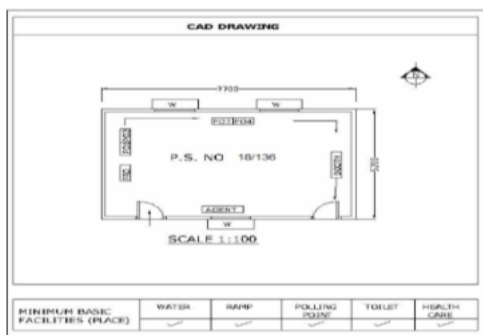

নির্বাচক নিবন্ধন আধিকারিকের স্বাক্ষর

Nazri Naksha

Google Map View

Polling Station Building Front View

Polling Station Front View

Cad View

Key MAP View

1 নাম : জিয়ারুল হক পিতার নাম: অহিবুল মহাম্মদ বাড়ির নং : এন0009 বয়স : 24 লিঙ্গ : পুরুষ	TJR2435253 ফটো উপলব্ধ	2 নাম : সামিনা খাতুন স্বামীর নাম: জয়নাল মহাম্মদ বাড়ির নং : এন0019 বয়স : 23 লিঙ্গ : মহিলা	TJR2511665 ফটো উপলব্ধ	3 নাম : সালেমা খাতুন স্বামীর নাম: মহম্মদ খসিরুল বাড়ির নং : এন0068 বয়স : 30 লিঙ্গ : মহিলা	TJR1680461 ফটো উপলব্ধ
4 নাম : দুলালি বেগম স্বামীর নাম: নাযেবে রসুল আলম বাড়ির নং : এন0012 বয়স : 23 লিঙ্গ : মহিলা	TJR2387736 ফটো উপলব্ধ	5 নাম : রহিদার আলম পিতার নাম: তাহের আলী বাড়ির নং : এন0013 বয়স : 24 লিঙ্গ : পুরুষ	TJR2387645 ফটো উপলব্ধ	6 নাম : মিনু বেগম স্বামীর নাম: মঃ তাহের আলী বাড়ির নং : n0011 বয়স : 39 লিঙ্গ : মহিলা	MHX3925351 ফটো উপলব্ধ
7 নাম : হাসিমুল মহঃ পিতার নাম: ফয়জুল হক বাড়ির নং : N0055 বয়স : 26 লিঙ্গ : পুরুষ	TJR2262855 ফটো উপলব্ধ	8 নাম : আবেদা খাতুন স্বামীর নাম: তরিকুল ইসলাম বাড়ির নং : N0009 বয়স : 26 লিঙ্গ : মহিলা	TJR2265114 ফটো উপলব্ধ	9 নাম : খাদিজা বেগম স্বামীর নাম: সাবিদউদ্দিন আহমেদ বাড়ির নং : n0045 বয়স : 66 লিঙ্গ : মহিলা	TJR2173201 ফটো উপলব্ধ
10 নাম : মেহেরুন নেছা পিতার নাম: ফজল মহাম্মদ বাড়ির নং : N0022 বয়স : 25 লিঙ্গ : মহিলা	TJR2262715 ফটো উপলব্ধ	11 নাম : আজিজুর রহমান পিতার নাম: আইজুল মহঃ বাড়ির নং : N0062 বয়স : 27 লিঙ্গ : পুরুষ	TJR2263135 ফটো উপলব্ধ	12 নাম : মহঃ হামিদ আজিজ পিতার নাম: সরিফুল আলম বাড়ির নং : n0057 বয়স : 22 লিঙ্গ : পুরুষ	TJR2472256 ফটো উপলব্ধ
13 নাম : মরিয়ম বেগম স্বামীর নাম: রহিদার আলম বাড়ির নং : এন00453 বয়স : 22 লিঙ্গ : মহিলা	TJR2505378 ফটো উপলব্ধ	14 নাম : রসিদ আলম মায়ের নাম: ফ.য়জ.ল হক. বাড়ির নং : n0045 বয়স : 31 লিঙ্গ : পুরুষ	TJR1570340 ফটো উপলব্ধ	15 নাম : মহাম্মদ ফারুক পিতার নাম: আকবর আলী বাড়ির নং : এন0064 বয়স : 23 লিঙ্গ : পুরুষ	TJR2435097 ফটো উপলব্ধ
16 নাম : রুপসোনা বেগম স্বামীর নাম: তুমিজুদ্দিন মোহাম্মদ বাড়ির নং : এন0014 বয়স : 25 লিঙ্গ : মহিলা	TJR2387702 ফটো উপলব্ধ	17 নাম : মোহাম্মদ তাহির আলম পিতার নাম: মোহাম্মদ সফিউল আলম বাড়ির নং : এন0012 বয়স : 21 লিঙ্গ : পুরুষ	TJR2540144 ফটো উপলব্ধ	18 নাম : নুরজাহান বেগম পিতার নাম: সাপিকুল ইসলাম বাড়ির নং : এন0045 বয়স : 27 লিঙ্গ : মহিলা	TJR2511046 ফটো উপলব্ধ
19 নাম : মহঃ সৈকত আলী পিতার নাম: মমতাজুদ্দিন বাড়ির নং : প্রধান পাড়া বয়স : 43 লিঙ্গ : পুরুষ	MHX2316610 ফটো উপলব্ধ	20 নাম : মহাম্মদ জহিরুল আলম পিতার নাম: আফিজুল হক বাড়ির নং : এন0009 বয়স : 23 লিঙ্গ : পুরুষ	TJR2435576 ফটো উপলব্ধ	21 নাম : আজিমা খাতুন পিতার নাম: নেজামুদ্দিন মোহাম্মদ বাড়ির নং : N0022 বয়স : 32 লিঙ্গ : মহিলা	TJR2262509 ফটো উপলব্ধ
22 নাম : মহম্মদ আলী পিতার নাম: সাপিকুল ইসলাম বাড়ির নং : এন0045 বয়স : 22 লিঙ্গ : পুরুষ	TJR2511020 ফটো উপলব্ধ	23 নাম : মঃ পয়গাম আলী পিতার নাম: সাবিদুদ্দিন আহমেদ বাড়ির নং : n0045 বয়স : 43 লিঙ্গ : পুরুষ	MHX2887974 ফটো উপলব্ধ	24 নাম : মকছেদা পারভীন পিতার নাম: মকবুল হুসেন বাড়ির নং : এন0046 বয়স : 23 লিঙ্গ : মহিলা	TJR2511053 ফটো উপলব্ধ
25 নাম : মেহেরুন নেছা পিতার নাম: জুমারুদ্দিন মহঃ বাড়ির নং : n0020 বয়স : 26 লিঙ্গ : মহিলা	TJR1986751 ফটো উপলব্ধ	26 নাম : মনিরুল হক পিতার নাম: আব্দুল হক বাড়ির নং : n0047 বয়স : 29 লিঙ্গ : পুরুষ	TJR1781335 ফটো উপলব্ধ	27 নাম : আছেমা খাতুন স্বামীর নাম: হাসেন আলী বাড়ির নং : এন0055 বয়স : 24 লিঙ্গ : মহিলা	TJR2435170 ফটো উপলব্ধ
28 নাম : রুনা লায়লা স্বামীর নাম: খাজিমুল হক বাড়ির নং : এন0060 বয়স : 31 লিঙ্গ : মহিলা	TJR2387660 ফটো উপলব্ধ	29 নাম : কাজিমুল মহঃ পিতার নাম: দারাজুল ইসলাম বাড়ির নং : n0348 বয়স : 30 লিঙ্গ : পুরুষ	TJR1572635 ফটো উপলব্ধ	30 নাম : নিহারুন নেছা স্বামীর নাম: মৌসেদ আলী বাড়ির নং : n0012 বয়স : 61 লিঙ্গ : মহিলা	WB/03/021/813498 ফটো উপলব্ধ