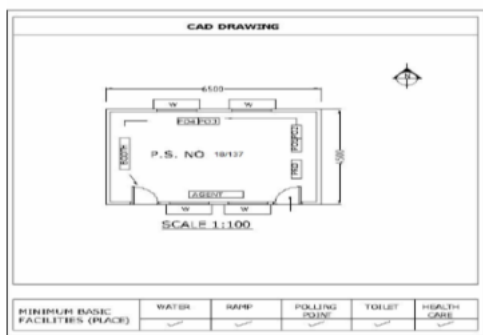

নির্বাচক নিবন্ধন আধিকারিকের স্বাক্ষর

Nazri Naksha

Google Map View

Polling Station Building Front View

Polling Station Front View

Cad View

Key MAP View

1 নাম : মঞ্জিলা খাতুন স্বামীর নাম : বাবলু আলী বাড়ির নং : N000 বয়স : 23 লিঙ্গ : মহিলা	TJR2268498 ফটো উপলব্ধ	2 নাম : সমিম আকতার পিতার নাম : আমিরুল ইসলাম বাড়ির নং : এন0031 বয়স : 24 লিঙ্গ : পুরুষ	TJR2387223 ফটো উপলব্ধ	3 নাম : এনামুল হক পিতার নাম : সরিফুদ্দিন মোহাম্মদ বাড়ির নং : n0010 বয়স : 43 লিঙ্গ : পুরুষ	MHX3332152 ফটো উপলব্ধ
4 নাম : দিলদার আলি পিতার নাম : মহাঃ দারাজদ্দিন বাড়ির নং : এন 0070 বয়স : 25 লিঙ্গ : পুরুষ	TJR2411916 ফটো উপলব্ধ	5 নাম : ইয়াসিন আলি পিতার নাম : এজারুল করিম বাড়ির নং : N0057 বয়স : 28 লিঙ্গ : পুরুষ	TJR1782275 ফটো উপলব্ধ	6 নাম : ফিরদুজ মহঃ মায়ের নাম : ফাতেমা খাতুন বাড়ির নং : N0001 বয়স : 28 লিঙ্গ : পুরুষ	TJR2268373 ফটো উপলব্ধ
7 নাম : অজিনা খাতুন স্বামীর নাম : সমিজদ্দিন মহঃ বাড়ির নং : n0089 বয়স : 56 লিঙ্গ : মহিলা	WB/03/021/816297 ফটো উপলব্ধ	8 নাম : মঞ্জিলা খাতুন পিতার নাম : তাজিবর রহমান বাড়ির নং : n0304 বয়স : 31 লিঙ্গ : মহিলা	TJR1571850 ফটো উপলব্ধ	9 নাম : তারিকুল ইসলাম পিতার নাম : সমিজদ্দিন মহঃ বাড়ির নং : n0089 বয়স : 30 লিঙ্গ : পুরুষ	TJR1685304 ফটো উপলব্ধ
10 নাম : মমতা বেগম স্বামীর নাম : জুলফিকার আলি বাড়ির নং : n0114 বয়স : 47 লিঙ্গ : মহিলা	MHX2889475 ফটো উপলব্ধ	11 নাম : নাহিরুল হক পিতার নাম : খাজিমদ্দিন মহঃ বাড়ির নং : n0112 বয়স : 44 লিঙ্গ : পুরুষ	MHX2889459 ফটো উপলব্ধ	12 নাম : মনছুর আলী পিতার নাম : করিমদ্দিন মহঃ বাড়ির নং : n0113 বয়স : 44 লিঙ্গ : পুরুষ	MHX2889442 ফটো উপলব্ধ
13 নাম : নজিলা নেছা স্বামীর নাম : নাহিরুল হক বাড়ির নং : n0112 বয়স : 36 লিঙ্গ : মহিলা	TJR1570944 ফটো উপলব্ধ	14 নাম : নিহার খাতুন পিতার নাম : নাহিরুল হক বাড়ির নং : এন0112 বয়স : 20 লিঙ্গ : মহিলা	TJR2562098 ফটো উপলব্ধ	15 নাম : নুরুল আমিন পিতার নাম : আফিরুদ্দিন বাড়ির নং : n0028 বয়স : 54 লিঙ্গ : পুরুষ	WB/03/021/816426 ফটো উপলব্ধ
16 নাম : আনোয়ারা বেগম স্বামীর নাম : ইসরাইল হক বাড়ির নং : n0010 বয়স : 39 লিঙ্গ : মহিলা	TJR1184969 ফটো উপলব্ধ	17 নাম : রুবিয়া খাতুন স্বামীর নাম : মমিরুল হক বাড়ির নং : n0234 বয়স : 34 লিঙ্গ : মহিলা	TJR1117308 ফটো উপলব্ধ	18 নাম : মঞ্জুমা বেগম স্বামীর নাম : ইউসুফ আলম বাড়ির নং : n0010 বয়স : 35 লিঙ্গ : মহিলা	TJR1433952 ফটো উপলব্ধ
19 নাম : ইসরাইল হক পিতার নাম : সরিফুদ্দিন মহঃ বাড়ির নং : n0010 বয়স : 48 লিঙ্গ : পুরুষ	MHX2198927 ফটো উপলব্ধ	20 নাম : মইনুদ্দিন মহঃ পিতার নাম : লগুরু মহঃ বাড়ির নং : n0094 বয়স : 66 লিঙ্গ : পুরুষ	WB/03/021/816110 ফটো উপলব্ধ	21 নাম : ইসলাম মহম্মদ পিতার নাম : মইনুদ্দিন মহম্মদ বাড়ির নং : n0094 বয়স : 27 লিঙ্গ : পুরুষ	TJR1921238 ফটো উপলব্ধ
22 নাম : আমিরুল ইসলাম স্বামীর নাম : জইনুদ্দিন মহঃ বাড়ির নং : n0031 বয়স : 55 লিঙ্গ : মহিলা	WB/03/021/816457 ফটো উপলব্ধ	23 নাম : রোজিনা বানু স্বামীর নাম : এনামুল হক বাড়ির নং : n0010 বয়স : 36 লিঙ্গ : মহিলা	TJR1313808 ফটো উপলব্ধ	24 নাম : আসিমা খাতুন স্বামীর নাম : আজিবর রহমান বাড়ির নং : n0062 বয়স : 56 লিঙ্গ : মহিলা	WB/03/021/816455 ফটো উপলব্ধ
25 নাম : আজিমা খাতুন স্বামীর নাম : আজিবর রহমান বাড়ির নং : n0062 বয়স : 53 লিঙ্গ : মহিলা	WB/03/021/816184 ফটো উপলব্ধ	26 নাম : ইউসুব আলম পিতার নাম : সরিফুদ্দিন মহঃ বাড়ির নং : n0010 বয়স : 46 লিঙ্গ : পুরুষ	MHX3332145 ফটো উপলব্ধ	27 নাম : বাবলু আলী পিতার নাম : মইনুদ্দিন বাড়ির নং : n0094 বয়স : 33 লিঙ্গ : পুরুষ	TJR1782051 ফটো উপলব্ধ
28 নাম : নজরুল হক পিতার নাম : কিসিম মহঃ বাড়ির নং : n0237 বয়স : 63 লিঙ্গ : পুরুষ	WB/03/021/813114 ফটো উপলব্ধ	29 নাম : উহাবুদ্দিন মহঃ পিতার নাম : সমিরুদ্দিন মহঃ বাড়ির নং : n0110 বয়স : 55 লিঙ্গ : পুরুষ	WB/03/021/816047 ফটো উপলব্ধ	30 নাম : সাবিনা ইয়াসমিন স্বামীর নাম : মহাঃ রাজু বাড়ির নং : এন0292 বয়স : 25 লিঙ্গ : মহিলা	TJR2434405 ফটো উপলব্ধ