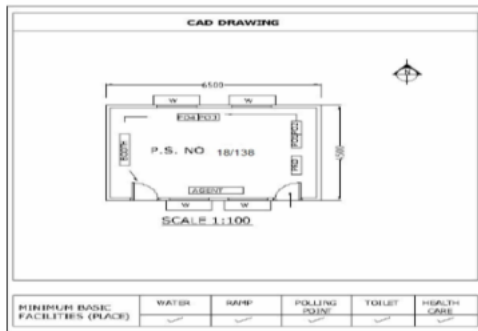

নির্বাচক নিবন্ধন আধিকারিকের স্বাক্ষর

Nazri Naksha

Google Map View

Polling Station Building Front View

Polling Station Front View

Cad View

Key MAP View

1 নাম : আকলিমা নেশা স্বামীর নাম: আনোয়ার হোসেন বাড়ির নং : এন0003 বয়স : 29 লিঙ্গ : মহিলা	TJR2505691 ফটো উপলব্ধ	2 নাম : জিন্নাত আলী পিতার নাম: মোসারফ হোসেন বাড়ির নং : n0001 বয়স : 40 লিঙ্গ : পুরুষ	MHX4122180 ফটো উপলব্ধ	3 নাম : তাহের হুসেন মায়ের নাম: তামজানি খাতুন বাড়ির নং : N0001 বয়স : 25 লিঙ্গ : পুরুষ	TJR2270114 ফটো উপলব্ধ
4 নাম : খয়রুল হক পিতার নাম: সপিরুল বাড়ির নং : n0002 বয়স : 49 লিঙ্গ : পুরুষ	TJR2315489 ফটো উপলব্ধ	5 নাম : ছলেমা খাতুন স্বামীর নাম: আবুল হোসেন বাড়ির নং : n0001 বয়স : 42 লিঙ্গ : মহিলা	MHX2889962 ফটো উপলব্ধ	6 নাম : সকিনা বেগম পিতার নাম: তাজিমদ্দিন মহাঃ বাড়ির নং : N0001 বয়স : 25 লিঙ্গ : মহিলা	TJR2269868 ফটো উপলব্ধ
7 নাম : মিনা বেগম স্বামীর নাম: আদিমুল হক বাড়ির নং : N0001 বয়স : 25 লিঙ্গ : মহিলা	TJR2271914 ফটো উপলব্ধ	8 নাম : আব্দুল মজিদ পিতার নাম: মোসারফ হোসেন বাড়ির নং : n0001 বয়স : 42 লিঙ্গ : পুরুষ	MHX2889970 ফটো উপলব্ধ	9 নাম : অজিমুল হুসেন পিতার নাম: জফির আলী বাড়ির নং : এন0006 বয়স : 24 লিঙ্গ : পুরুষ	TJR2386753 ফটো উপলব্ধ
10 নাম : সুমন কবীর হুসেন মায়ের নাম: ছালেমা খাতুন বাড়ির নং : এন0001 বয়স : 22 লিঙ্গ : পুরুষ	TJR2515450 ফটো উপলব্ধ	11 নাম : সিদ্দিক হোসেন পিতার নাম: সপিজুল হক বাড়ির নং : এন0016 বয়স : 21 লিঙ্গ : পুরুষ	TJR2513604 ফটো উপলব্ধ	12 নাম : অজয় রায় পিতার নাম: বিশেশ্বর রায় বাড়ির নং : সুখানি বয়স : 37 লিঙ্গ : পুরুষ	TJR1014919 ফটো উপলব্ধ
13 নাম : সামিউন নেহার স্বামীর নাম: জিন্নাত আলী বাড়ির নং : N0500 বয়স : 36 লিঙ্গ : মহিলা	TJR1132844 ফটো উপলব্ধ	14 নাম : তবিবর রহমান পিতার নাম: সবরাত্ত মহাঃ বাড়ির নং : n0051 বয়স : 36 লিঙ্গ : পুরুষ	TJR0537126 ফটো উপলব্ধ	15 নাম : সাহিরুল হক পিতার নাম: খতিবর রহমান বাড়ির নং : n0037 বয়স : 51 লিঙ্গ : পুরুষ	TJR2317774 ফটো উপলব্ধ
16 নাম : রত্না বানু পিতার নাম: মনসুর আলম বাড়ির নং : N0001 বয়স : 26 লিঙ্গ : মহিলা	TJR2269884 ফটো উপলব্ধ	17 নাম : তনজিনা খাতুন স্বামীর নাম: বুধারক মহা বাড়ির নং : n0011 বয়স : 63 লিঙ্গ : মহিলা	WB/03/021/819200 ফটো উপলব্ধ	18 নাম : মতিবিন বেওয়া স্বামীর নাম: বিসারুমহা বাড়ির নং : n0009 বয়স : 81 লিঙ্গ : মহিলা	WB/03/021/819060 ফটো উপলব্ধ
19 নাম : আনোয়ারা খাতুন স্বামীর নাম: সবরাত্ত মহাঃ বাড়ির নং : n0017 বয়স : 40 লিঙ্গ : মহিলা	MHX4122305 ফটো উপলব্ধ	20 নাম : সাহেদ আলম পিতার নাম: আফিজদ্দিন বাড়ির নং : n0027 বয়স : 32 লিঙ্গ : পুরুষ	TJR1434448 ফটো উপলব্ধ	21 নাম : মজিরন বেগম স্বামীর নাম: বৈশাণু মহা বাড়ির নং : n0007 বয়স : 61 লিঙ্গ : মহিলা	WB/03/021/819296 ফটো উপলব্ধ
22 নাম : বৈশাণু মহা পিতার নাম: সমারক মহাঃ বাড়ির নং : n0007 বয়স : 68 লিঙ্গ : পুরুষ	WB/03/021/819432 ফটো উপলব্ধ	23 নাম : অজিতা খাতুন স্বামীর নাম: সয়েদ আলম বাড়ির নং : n0064 বয়স : 37 লিঙ্গ : মহিলা	MHX4105011 ফটো উপলব্ধ	24 নাম : রুবেল হক মায়ের নাম: আনোয়ারা বেওয়া বাড়ির নং : n0011 বয়স : 28 লিঙ্গ : পুরুষ	TJR1921527 ফটো উপলব্ধ
25 নাম : আব্দুল সামাদ পিতার নাম: আব্দুল বাড়ির নং : n0018 বয়স : 61 লিঙ্গ : পুরুষ	WB/03/021/819145 ফটো উপলব্ধ	26 নাম : কফিরুণ নেছা স্বামীর নাম: তবিবর রহমান বাড়ির নং : n0051 বয়স : 38 লিঙ্গ : মহিলা	TJR1132927 ফটো উপলব্ধ	27 নাম : সাহেদা খাতুন পিতার নাম: সবরাত্ত মহাঃ বাড়ির নং : n0011 বয়স : 39 লিঙ্গ : মহিলা	TJR1314103 ফটো উপলব্ধ
28 নাম : বেলাল হক পিতার নাম: আসিরদ্দিন বাড়ির নং : n0030 বয়স : 55 লিঙ্গ : পুরুষ	WB/03/021/819304 ফটো উপলব্ধ	29 নাম : উমের আলী পিতার নাম: নসত আলী বাড়ির নং : n0006 বয়স : 45 লিঙ্গ : পুরুষ	MHX2317659 ফটো উপলব্ধ	30 নাম : হালিমা খাতুন স্বামীর নাম: তাজমল হক বাড়ির নং : n0033 বয়স : 56 লিঙ্গ : মহিলা	TJR2319598 ফটো উপলব্ধ