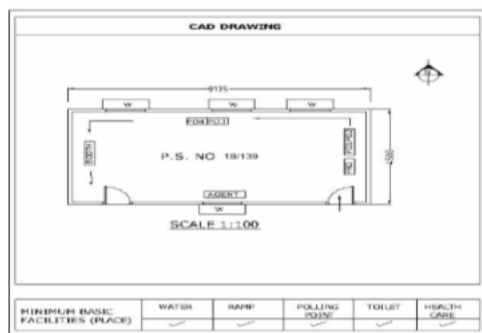

নির্বাচক নিবন্ধন আধিকারিকের স্বাক্ষর

Nazri Naksha

Google Map View

Polling Station Building Front View

Polling Station Front View

Cad View

Key MAP View

1 নাম : ফিরদাউস আলম পিতার নাম: আলী অকবর বাড়ির নং : এন0232 বয়স : 29 লিঙ্গ : পুরুষ	TJR1883339 ফটো উপলব্ধ	2 নাম : মনজিনা খাতুন স্বামীর নাম: সুপিয়ার রহমান বাড়ির নং : n0209 বয়স : 37 লিঙ্গ : মহিলা	MHX4128237 ফটো উপলব্ধ	3 নাম : ময়মুল হক পিতার নাম: আফজাহাম মল্লিক বাড়ির নং : n0051 বয়স : 43 লিঙ্গ : পুরুষ	MHX2890614 ফটো উপলব্ধ
4 নাম : সূচিত্রা রায় স্বামীর নাম: তরুণ কুমার রায় বাড়ির নং : n0211 বয়স : 35 লিঙ্গ : মহিলা	TJR1018266 ফটো উপলব্ধ	5 নাম : মমিজান বেগম স্বামীর নাম: ময়মুল হক বাড়ির নং : n0051 বয়স : 34 লিঙ্গ : মহিলা	TJR1434786 ফটো উপলব্ধ	6 নাম : ভগবতি রায় স্বামীর নাম: অস্তিম কুমার রায় বাড়ির নং : n0059 বয়স : 36 লিঙ্গ : মহিলা	TJR1046960 ফটো উপলব্ধ
7 নাম : রবিউল আলম পিতার নাম: অজিজার রহমান বাড়ির নং : এন0113 বয়স : 25 লিঙ্গ : পুরুষ	TJR2046373 ফটো উপলব্ধ	8 নাম : সাহানুর আলম পিতার নাম: আসিরুদ্দিন বাড়ির নং : পূব সাউদা ভিটা বয়স : 23 লিঙ্গ : পুরুষ	TJR2412625 ফটো উপলব্ধ	9 নাম : সৈয়দ আনোয়ার আলম পিতার নাম: রফিকুল ইসলাম বাড়ির নং : n0130 বয়স : 24 লিঙ্গ : পুরুষ	TJR2273324 ফটো উপলব্ধ
10 নাম : আজহার আলি পিতার নাম: ফয়জুল হক বাড়ির নং : n0117 বয়স : 24 লিঙ্গ : পুরুষ	TJR2273050 ফটো উপলব্ধ	11 নাম : সাজ্জার আলি পিতার নাম: কুদরত আলি বাড়ির নং : এন0077 বয়স : 23 লিঙ্গ : পুরুষ	TJR2385730 ফটো উপলব্ধ	12 নাম : আজাদ আলি পিতার নাম: ফয়জুল হক বাড়ির নং : n0117 বয়স : 26 লিঙ্গ : পুরুষ	TJR2273159 ফটো উপলব্ধ
13 নাম : আমজাত আলী পিতার নাম: জমিরুল ইসলাম বাড়ির নং : n0194 বয়স : 31 লিঙ্গ : পুরুষ	TJR1434851 ফটো উপলব্ধ	14 নাম : সাহাজাহান আলী মায়ের নাম: সাহেদা খাতুন বাড়ির নং : এন0069 বয়স : 29 লিঙ্গ : পুরুষ	TJR2386365 ফটো উপলব্ধ	15 নাম : রহিনা খাতুন পিতার নাম: মকলেছ রহমান বাড়ির নং : n0141 বয়স : 29 লিঙ্গ : মহিলা	TJR2386399 ফটো উপলব্ধ
16 নাম : মেরুজা খাতুন স্বামীর নাম: জাফের আলী বাড়ির নং : n0087 বয়স : 28 লিঙ্গ : মহিলা	TJR1985761 ফটো উপলব্ধ	17 নাম : সমিজান খাতুন স্বামীর নাম: সাহাজান আলম বাড়ির নং : n0058 বয়স : 42 লিঙ্গ : মহিলা	TJR1314285 ফটো উপলব্ধ	18 নাম : সাহেদা খাতুন স্বামীর নাম: সাহাবুদ্দিন মহঃ বাড়ির নং : n0213 বয়স : 32 লিঙ্গ : মহিলা	TJR1416601 ফটো উপলব্ধ
19 নাম : আসমা খাতুন স্বামীর নাম: আজাদ রহমান বাড়ির নং : N0094 বয়স : 34 লিঙ্গ : মহিলা	TJR1209527 ফটো উপলব্ধ	20 নাম : আনজিনা খাতুন পিতার নাম: পমিজদ্দিন বাড়ির নং : n0207 বয়স : 32 লিঙ্গ : মহিলা	TJR1434950 ফটো উপলব্ধ	21 নাম : আনজিনা খাতুন স্বামীর নাম: আইবুল মোস্তাফা বাড়ির নং : n0210 বয়স : 36 লিঙ্গ : মহিলা	TJR1082023 ফটো উপলব্ধ
22 নাম : লিপি খাতুন স্বামীর নাম: মহঃ মোস্তাফা বাড়ির নং : n0196 বয়স : 31 লিঙ্গ : মহিলা	TJR1782648 ফটো উপলব্ধ	23 নাম : আব্দুল ফারুক পিতার নাম: আজগর আলী বাড়ির নং : এন0108 বয়স : 24 লিঙ্গ : পুরুষ	TJR2385037 ফটো উপলব্ধ	24 নাম : মীনারানী বর্মন স্বামীর নাম: সুশীল চন্দ্র বর্মন বাড়ির নং : n0036 বয়স : 61 লিঙ্গ : মহিলা	WB/03/021/822510 ফটো উপলব্ধ
25 নাম : দীপিকা রায় (বর্মন) স্বামীর নাম: বাপী বর্মন বাড়ির নং : n0036 বয়স : 29 লিঙ্গ : মহিলা	TJR1685718 ফটো উপলব্ধ	26 নাম : দীনবন্ধু বর্মন পিতার নাম: ধরনীকান্ত বর্মন বাড়ির নং : n0036 বয়স : 65 লিঙ্গ : পুরুষ	WB/03/021/822369 ফটো উপলব্ধ	27 নাম : বাপী বর্মন পিতার নাম: দীনবন্ধু বর্মন বাড়ির নং : n0036 বয়স : 35 লিঙ্গ : পুরুষ	TJR1014885 ফটো উপলব্ধ
28 নাম : বিদ্যেবালা বর্মন স্বামীর নাম: দীনবন্ধু বর্মন বাড়ির নং : n0036 বয়স : 65 লিঙ্গ : মহিলা	WB/03/021/822509 ফটো উপলব্ধ	29 নাম : সুধীর বর্মন পিতার নাম: দীনবন্ধু বর্মন বাড়ির নং : n0036 বয়স : 32 লিঙ্গ : পুরুষ	TJR1314343 ফটো উপলব্ধ	30 নাম : সুকুমার বর্মন পিতার নাম: যোগেশ চন্দ্র বর্মন বাড়ির নং : n0049 বয়স : 53 লিঙ্গ : পুরুষ	WB/03/021/822153 ফটো উপলব্ধ