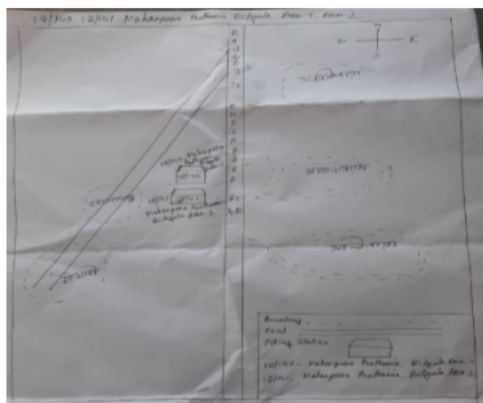

Nazri Naksha