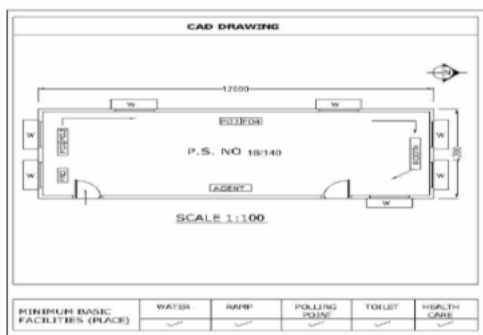

নির্বাচক নিবন্ধন আধিকারিকের স্বাক্ষর

Nazri Naksha

Google Map View

Polling Station Building Front View

Polling Station Front View

Cad View

Key MAP View

1 নাম : মমিনা খাতুন স্বামীর নাম : হায়দার আলী বাড়ির নং : n0006 বয়স : 33 লিঙ্গ : মহিলা	TJR1314764 ফটো উপলব্ধ	2 নাম : আনোয়ারা বেগম স্বামীর নাম : রহমত তুল্লা বাড়ির নং : n0011 বয়স : 22 লিঙ্গ : মহিলা	TJR2432607 ফটো উপলব্ধ	3 নাম : জাহাঙ্গীর আলম পিতার নাম : নাসিরউদ্দিন মহঃ বাড়ির নং : n0006 বয়স : 31 লিঙ্গ : পুরুষ	TJR1435403 ফটো উপলব্ধ
4 নাম : সরিফা খাতুন স্বামীর নাম : ইশারুদ্দিন বাড়ির নং : n0005 বয়স : 55 লিঙ্গ : মহিলা	TJR2286565 ফটো উপলব্ধ	5 নাম : রহমতুল্লা মহম্মদ পিতার নাম : হেলালউদ্দিন মহম্মদ বাড়ির নং : এন0011 বয়স : 27 লিঙ্গ : পুরুষ	TJR2490761 ফটো উপলব্ধ	6 নাম : সমিলা খাতুন পিতার নাম : সপিজুদ্দিন মহঃ বাড়ির নং : N0000 বয়স : 26 লিঙ্গ : মহিলা	TJR2279081 ফটো উপলব্ধ
7 নাম : আজিমা বেগুয়া স্বামীর নাম : তোফাইল হোসেন বাড়ির নং : n0006 বয়স : 86 লিঙ্গ : মহিলা	WB/03/021/825249 ফটো উপলব্ধ	8 নাম : চকুতি নেছা স্বামীর নাম : জালালউদ্দিন মহঃ বাড়ির নং : n0011 বয়স : 62 লিঙ্গ : মহিলা	TJR2398808 ফটো উপলব্ধ	9 নাম : ইসলাম মহঃ পিতার নাম : রজব আলী বাড়ির নং : n0004 বয়স : 46 লিঙ্গ : পুরুষ	MHX3334075 ফটো উপলব্ধ
10 নাম : মিনু খাতুন স্বামীর নাম : ইসলাম মহঃ বাড়ির নং : n0004 বয়স : 39 লিঙ্গ : মহিলা	MHX3926359 ফটো উপলব্ধ	11 নাম : মেহেবুব আলম পিতার নাম : মহম্মদ নূর ইসলাম বাড়ির নং : n0040 বয়স : 30 লিঙ্গ : পুরুষ	TJR1686096 ফটো উপলব্ধ	12 নাম : লিলি বেগম স্বামীর নাম : সালেমান মহঃ বাড়ির নং : n0004 বয়স : 39 লিঙ্গ : মহিলা	TJR1133578 ফটো উপলব্ধ
13 নাম : সুরজাহান নেছা স্বামীর নাম : জালালুদ্দিন মহঃ বাড়ির নং : n0006 বয়স : 56 লিঙ্গ : মহিলা	MHX3333994 ফটো উপলব্ধ	14 নাম : নজিমা খাতুন স্বামীর নাম : মোঃ পিয়ার আলী বাড়ির নং : এন0012 বয়স : 20 লিঙ্গ : মহিলা	TJR2536209 ফটো উপলব্ধ	15 নাম : কুলসুম বেগম স্বামীর নাম : নাসিরুদ্দিন মহঃ বাড়ির নং : n0006 বয়স : 58 লিঙ্গ : মহিলা	WB/03/021/825251 ফটো উপলব্ধ
16 নাম : জিন্নাতুল রহমান পিতার নাম : তোফাইল হোসেন বাড়ির নং : n0006 বয়স : 56 লিঙ্গ : পুরুষ	MHX3334000 ফটো উপলব্ধ	17 নাম : মহঃ নাসিরুদ্দিন পিতার নাম : তোফাইল হোসেন বাড়ির নং : n0006 বয়স : 62 লিঙ্গ : পুরুষ	WB/03/021/825321 ফটো উপলব্ধ	18 নাম : জালালুদ্দিন মহঃ পিতার নাম : তোফাইল হোসেন বাড়ির নং : n0006 বয়স : 55 লিঙ্গ : পুরুষ	WB/03/021/825671 ফটো উপলব্ধ
19 নাম : লুৎফর রহমান পিতার নাম : মজিবুল ইসলাম বাড়ির নং : n0256 বয়স : 32 লিঙ্গ : পুরুষ	TJR1572890 ফটো উপলব্ধ	20 নাম : সাহিদুল পিতার নাম : সরিফুদ্দিন বাড়ির নং : n0012 বয়স : 33 লিঙ্গ : পুরুষ	TJR1314871 ফটো উপলব্ধ	21 নাম : সজিনা নেছা স্বামীর নাম : জাহিদুল বাড়ির নং : n0012 বয়স : 41 লিঙ্গ : মহিলা	TJR1314772 ফটো উপলব্ধ
22 নাম : আইবুল পিতার নাম : আলিমুদ্দিন মহঃ বাড়ির নং : n0005 বয়স : 52 লিঙ্গ : পুরুষ	WB/03/021/825567 ফটো উপলব্ধ	23 নাম : খসিরুদ্দিন পিতার নাম : আলিমুদ্দিন মহঃ বাড়ির নং : n0005 বয়স : 74 লিঙ্গ : পুরুষ	WB/03/021/825345 ফটো উপলব্ধ	24 নাম : আলম মহঃ পিতার নাম : রজব আলি বাড়ির নং : n0004 বয়স : 31 লিঙ্গ : পুরুষ	TJR1572718 ফটো উপলব্ধ
25 নাম : হায়দার আলি পিতার নাম : তোফাইল হোসেন বাড়ির নং : n0006 বয়স : 58 লিঙ্গ : পুরুষ	WB/03/021/825653 ফটো উপলব্ধ	26 নাম : মহিমুদ্দিন মহাম্মদ পিতার নাম : সরিফুদ্দিন মহাম্মদ বাড়ির নং : N0000 বয়স : 24 লিঙ্গ : পুরুষ	TJR2279347 ফটো উপলব্ধ	27 নাম : গমিরুদ্দিন মহঃ পিতার নাম : বছিরুদ্দিন মহঃ বাড়ির নং : n0039 বয়স : 48 লিঙ্গ : পুরুষ	MHX2891398 ফটো উপলব্ধ
28 নাম : জাহিদুল মহঃ পিতার নাম : সরিফুদ্দিন মহঃ বাড়ির নং : n0012 বয়স : 46 লিঙ্গ : পুরুষ	MHX4122982 ফটো উপলব্ধ	29 নাম : মোঃ মনসুর আলী পিতার নাম : রজব আলী বাড়ির নং : n0004 বয়স : 38 লিঙ্গ : পুরুষ	MHX3926334 ফটো উপলব্ধ	30 নাম : ভাদ্র পিতার নাম : আলিমুদ্দিন মহঃ বাড়ির নং : n0005 বয়স : 58 লিঙ্গ : পুরুষ	WB/03/021/825654 ফটো উপলব্ধ