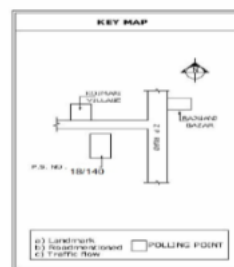

নির্বাচক নিবন্ধন আধিকারিকের স্বাক্ষর

Nazri Naksha

Google Map View

Polling Station Building Front View

Polling Station Front View

Cad View

Key MAP View

1 নাম : মমিনা খাতুন স্বামীর নাম : হায়দার আলী বাড়ির নং : n0006 বয়স : 33 লিঙ্গ : মহিলা	TJR1314764 ফটো উপলব্ধ	2 নাম : আনোয়ারা বেগম স্বামীর নাম : রহমত তুল্লা বাড়ির নং : n0011 বয়স : 22 লিঙ্গ : মহিলা	TJR2432607 ফটো উপলব্ধ	3 নাম : জাহাঙ্গীর আলম পিতার নাম : নাসিরউদ্দিন মহঃ বাড়ির নং : n0006 বয়স : 31 লিঙ্গ : পুরুষ	TJR1435403 ফটো উপলব্ধ
4 নাম : সরিফা খাতুন স্বামীর নাম : ইশারুদ্দিন বাড়ির নং : n0005 বয়স : 55 লিঙ্গ : মহিলা	TJR2286565 ফটো উপলব্ধ	5 নাম : রহমতুল্লা মহম্মদ পিতার নাম : হেলালউদ্দিন মহম্মদ বাড়ির নং : এন0011 বয়স : 27 লিঙ্গ : পুরুষ	TJR2490761 ফটো উপলব্ধ	6 নাম : সমিলা খাতুন পিতার নাম : সপিজুদ্দিন মহঃ বাড়ির নং : N0000 বয়স : 26 লিঙ্গ : মহিলা	TJR2279081 ফটো উপলব্ধ
7 নাম : আজিমা বেগুয়া স্বামীর নাম : তোফাইল হোসেন বাড়ির নং : n0006 বয়স : 86 লিঙ্গ : মহিলা	WB/03/021/825249 ফটো উপলব্ধ	8 নাম : চকুতি নেছা স্বামীর নাম : জালালউদ্দিন মহঃ বাড়ির নং : n0011 বয়স : 62 লিঙ্গ : মহিলা	TJR2398808 ফটো উপলব্ধ	9 নাম : ইসলাম মহঃ পিতার নাম : রজব আলী বাড়ির নং : n0004 বয়স : 46 লিঙ্গ : পুরুষ	MHX3334075 ফটো উপলব্ধ
10 নাম : মিনু খাতুন স্বামীর নাম : ইসলাম মহঃ বাড়ির নং : n0004 বয়স : 39 লিঙ্গ : মহিলা	MHX3926359 ফটো উপলব্ধ	11 নাম : মেহেবুব আলম পিতার নাম : মহম্মদ নূর ইসলাম বাড়ির নং : n0040 বয়স : 30 লিঙ্গ : পুরুষ	TJR1686096 ফটো উপলব্ধ	12 নাম : লিলি বেগম স্বামীর নাম : সালেমান মহঃ বাড়ির নং : n0004 বয়স : 39 লিঙ্গ : মহিলা	TJR1133578 ফটো উপলব্ধ
13 নাম : সুরজাহান নেছা স্বামীর নাম : জালালুদ্দিন মহঃ বাড়ির নং : n0006 বয়স : 56 লিঙ্গ : মহিলা	MHX3333994 ফটো উপলব্ধ	14 নাম : নজিমা খাতুন স্বামীর নাম : মোঃ পিয়ার আলী বাড়ির নং : এন0012 বয়স : 20 লিঙ্গ : মহিলা	TJR2536209 ফটো উপলব্ধ	15 নাম : কুলসুম বেগম স্বামীর নাম : নাসিরুদ্দিন মহঃ বাড়ির নং : n0006 বয়স : 58 লিঙ্গ : মহিলা	WB/03/021/825251 ফটো উপলব্ধ
16 নাম : জিন্নাতুল রহমান পিতার নাম : তোফাইল হোসেন বাড়ির নং : n0006 বয়স : 56 লিঙ্গ : পুরুষ	MHX3334000 ফটো উপলব্ধ	17 নাম : মহঃ নাসিরুদ্দিন পিতার নাম : তোফাইল হোসেন বাড়ির নং : n0006 বয়স : 62 লিঙ্গ : পুরুষ	WB/03/021/825321 ফটো উপলব্ধ	18 নাম : জালালুদ্দিন মহঃ পিতার নাম : তোফাইল হোসেন বাড়ির নং : n0006 বয়স : 55 লিঙ্গ : পুরুষ	WB/03/021/825671 ফটো উপলব্ধ
19 নাম : লুৎফর রহমান পিতার নাম : মজিবুল ইসলাম বাড়ির নং : n0256 বয়স : 32 লিঙ্গ : পুরুষ	TJR1572890 ফটো উপলব্ধ	20 নাম : সাহিদুল পিতার নাম : সরিফুদ্দিন বাড়ির নং : n0012 বয়স : 33 লিঙ্গ : পুরুষ	TJR1314871 ফটো উপলব্ধ	21 নাম : সজিনা নেছা স্বামীর নাম : জাহিদুল বাড়ির নং : n0012 বয়স : 41 লিঙ্গ : মহিলা	TJR1314772 ফটো উপলব্ধ
22 নাম : আইবুল পিতার নাম : আলিমুদ্দিন মহঃ বাড়ির নং : n0005 বয়স : 52 লিঙ্গ : পুরুষ	WB/03/021/825567 ফটো উপলব্ধ	23 নাম : খসিরুদ্দিন পিতার নাম : আলিমুদ্দিন মহঃ বাড়ির নং : n0005 বয়স : 74 লিঙ্গ : পুরুষ	WB/03/021/825345 ফটো উপলব্ধ	24 নাম : আলম মহঃ পিতার নাম : রজব আলি বাড়ির নং : n0004 বয়স : 31 লিঙ্গ : পুরুষ	TJR1572718 ফটো উপলব্ধ
25 নাম : হায়দার আলি পিতার নাম : তোফাইল হোসেন বাড়ির নং : n0006 বয়স : 58 লিঙ্গ : পুরুষ	WB/03/021/825653 ফটো উপলব্ধ	26 নাম : মহিমুদ্দিন মহাম্মদ পিতার নাম : সরিফুদ্দিন মহাম্মদ বাড়ির নং : N0000 বয়স : 24 লিঙ্গ : পুরুষ	TJR2279347 ফটো উপলব্ধ	27 নাম : গমিরুদ্দিন মহঃ পিতার নাম : বছিরুদ্দিন মহঃ বাড়ির নং : n0039 বয়স : 48 লিঙ্গ : পুরুষ	MHX2891398 ফটো উপলব্ধ
28 নাম : জাহিদুল মহঃ পিতার নাম : সরিফুদ্দিন মহঃ বাড়ির নং : n0012 বয়স : 46 লিঙ্গ : পুরুষ	MHX4122982 ফটো উপলব্ধ	29 নাম : মোঃ মনসুর আলী পিতার নাম : রজব আলী বাড়ির নং : n0004 বয়স : 38 লিঙ্গ : পুরুষ	MHX3926334 ফটো উপলব্ধ	30 নাম : ভাদ্র পিতার নাম : আলিমুদ্দিন মহঃ বাড়ির নং : n0005 বয়স : 58 লিঙ্গ : পুরুষ	WB/03/021/825654 ফটো উপলব্ধ