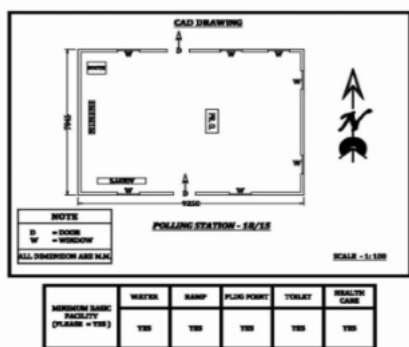

নির্বাচক নিবন্ধন আধিকারিকের স্বাক্ষর

Nazri Naksha

Google Map View

Polling Station Building Front View

Polling Station Front View

Cad View

Key MAP View

1 নাম : চন্দানী খেরওয়ার অন্যান্য: জগদীশ খেরওয়ার বাড়ির নং : এন0090 বয়স : 30 লিঙ্গ : মহিলা	TJR2035459 ফটো উপলব্ধ	2 নাম : জগদীশ খেরওয়ার পিতার নাম: ফুলচান খেরওয়ার বাড়ির নং : n0090 বয়স : 48 লিঙ্গ : পুরুষ	MHX4095485 ফটো উপলব্ধ	3 নাম : বিফাই ওরাও পিতার নাম: কর্মা ওরাও বাড়ির নং : n0064 বয়স : 48 লিঙ্গ : পুরুষ	MHX2190536 ফটো উপলব্ধ
4 নাম : সিলবানুস খারিয়া পিতার নাম: অলাকগু খারিয়া বাড়ির নং : 642 বয়স : 41 লিঙ্গ : পুরুষ	MHX4095501 ফটো উপলব্ধ	Q 5 নাম : নাহিয়ারী উরাও স্বামীর নাম: রাজকুমার উরাও বাড়ির নং : এন0309 বয়স : 36 লিঙ্গ : মহিলা	TJR2035350 ফটো উপলব্ধ	Q 6 নাম : ভুরঙ্গা ওরাও পিতার নাম: সোমরা ওরাও বাড়ির নং : বয়স : 44 লিঙ্গ : পুরুষ	TJR0049767 ফটো উপলব্ধ
Q 7 নাম : দীপা উরাও পিতার নাম: সোমরা উরাও বাড়ির নং : বয়স : 35 লিঙ্গ : মহিলা	TJR1065564 ফটো উপলব্ধ	8 নাম : অজন্তী ওরাও স্বামীর নাম: কামিল ওরাও বাড়ির নং : n0090 বয়স : 31 লিঙ্গ : মহিলা	MHX4095493 ফটো উপলব্ধ	9 নাম : শর্মিলা খারিয়া(টোপো) স্বামীর নাম: সিলবানাস খারিয়া বাড়ির নং : 642 বয়স : 35 লিঙ্গ : মহিলা	TJR1380179 ফটো উপলব্ধ
10 নাম : সজন্তী উরাও মায়ের নাম: চামেলি উরাও বাড়ির নং : এন0163 বয়স : 21 লিঙ্গ : মহিলা	TJR2513034 ফটো উপলব্ধ	11 নাম : আলবিশ খারিয়া পিতার নাম: পতি খারিয়া বাড়ির নং : n0055 বয়স : 37 লিঙ্গ : পুরুষ	TJR0995712 ফটো উপলব্ধ	12 নাম : অর্জুন ওঁরাও পিতার নাম: ভুরঙ্গা ওঁরাও বাড়ির নং : এন0058 বয়স : 25 লিঙ্গ : পুরুষ	TJR2035202 ফটো উপলব্ধ
13 নাম : সেভেনা ওরাও স্বামীর নাম: বিফাই ওরাও বাড়ির নং : 315 বয়স : 54 লিঙ্গ : মহিলা	MHX4095303 ফটো উপলব্ধ	Q 14 নাম : চামেলী ওরাও স্বামীর নাম: অবনুপ ওরাও বাড়ির নং : 308 বয়স : 41 লিঙ্গ : মহিলা	MHX4095576 ফটো উপলব্ধ	15 নাম : ব্রেখা খাড়িয়া পিতার নাম: বেঞ্জামিন খারিয়া বাড়ির নং : n0083 বয়স : 33 লিঙ্গ : মহিলা	TJR1380252 ফটো উপলব্ধ
16 নাম : পাত্রাস খাড়িয়া পিতার নাম: এলাকসেদ খাড়িয়া বাড়ির নং : n0083 বয়স : 36 লিঙ্গ : পুরুষ	TJR1505957 ফটো উপলব্ধ	17 নাম : রাজোলিখা খারিয়া পিতার নাম: বেনজামিন খারিয়া বাড়ির নং : n0083 বয়স : 41 লিঙ্গ : মহিলা	MHX3707783 ফটো উপলব্ধ	Q 18 নাম : আশ্রিতা খাড়িয়া পিতার নাম: এলাকসেদ খাড়িয়া বাড়ির নং : এন0083 বয়স : 29 লিঙ্গ : মহিলা	TJR2366342 ফটো উপলব্ধ
19 নাম : এলাকসেদ খারিয়া পিতার নাম: ইমলাস খারিয়া বাড়ির নং : n0083 বয়স : 68 লিঙ্গ : পুরুষ	MHX2312106 ফটো উপলব্ধ	20 নাম : বেঞ্জামিন খাড়িয়া পিতার নাম: ইমলাস খারিয়া বাড়ির নং : n0083 বয়স : 70 লিঙ্গ : পুরুষ	MHX2311496 ফটো উপলব্ধ	21 নাম : এলিয়াজার খড়িয়া পিতার নাম: বেঞ্জামিন খড়িয়া বাড়ির নং : এন0083 বয়স : 26 লিঙ্গ : পুরুষ	TJR2366219 ফটো উপলব্ধ
22 নাম : মারিয়ানুস খারিয়া পিতার নাম: এলাকসেদ খারিয়া বাড়ির নং : n0083 বয়স : 34 লিঙ্গ : পুরুষ	TJR1380161 ফটো উপলব্ধ	Q 23 নাম : অগ্রেনসিয়া খারিয়া পিতার নাম: বেঞ্জামিন খারিয়া বাড়ির নং : বয়স : 45 লিঙ্গ : মহিলা	MHX3469053 ফটো উপলব্ধ	24 নাম : তশিয়া খারিয়া স্বামীর নাম: এলাকসেদ খারিয়া বাড়ির নং : n0083 বয়স : 66 লিঙ্গ : মহিলা	MHX2312171 ফটো উপলব্ধ
25 নাম : দেওনিশ খারিয়া পিতার নাম: বেনজামিন খারিয়া বাড়ির নং : n0083 বয়স : 37 লিঙ্গ : পুরুষ	TJR0995704 ফটো উপলব্ধ	26 নাম : জসন খারিয়া পিতার নাম: বেঞ্জামিন খারিয়া বাড়ির নং : এন0083 বয়স : 26 লিঙ্গ : পুরুষ	TJR2035418 ফটো উপলব্ধ	Q 27 নাম : ইলিয়াস টেটে পিতার নাম: বেঞ্জামিন টেটে বাড়ির নং : এন0089 বয়স : 24 লিঙ্গ : পুরুষ	TJR2565356 ফটো উপলব্ধ
28 নাম : রমিলা লামা (তামাং) মায়ের নাম: লীলা লামা (তামাং) বাড়ির নং : n0175 বয়স : 50 লিঙ্গ : মহিলা	MHX2844074 ফটো উপলব্ধ	29 নাম : মাংনী উড়াও পিতার নাম: বৃধুয়া উড়াও বাড়ির নং : n0061 বয়স : 45 লিঙ্গ : মহিলা	MHX3290103 ফটো উপলব্ধ	Q 30 নাম : শিবানী খালখো পিতার নাম: বিরসাই ওরাও বাড়ির নং : এন0104 বয়স : 44 লিঙ্গ : মহিলা	TJR2366722 ফটো উপলব্ধ