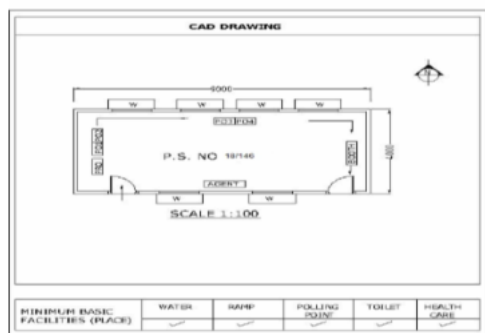

নির্বাচক নিবন্ধন আধিকারিকের স্বাক্ষর

Nazri Naksha

Google Map View

Polling Station Building Front View

Polling Station Front View

Cad View

Key MAP View

1 নাম : সাহিরুল হক পিতার নাম: মজাহারুল মোহাম্মদ বাড়ির নং : এন0091 বয়স : 24 লিঙ্গ : পুরুষ	TJR2512812 ফটো উপলব্ধ	2 নাম : অজবা খাতুন স্বামীর নাম: খতিবদ্দিন মোহ বাড়ির নং : n0121 বয়স : 67 লিঙ্গ : মহিলা	TJR2309284 ফটো উপলব্ধ	3 নাম : ঘুঘুরি বেওয়া স্বামীর নাম: কাজিমদ্দিন বাড়ির নং : গ্রাম চড়িয়া পাড়া বয়স : 51 লিঙ্গ : মহিলা	TJR0566372 ফটো উপলব্ধ
4 নাম : অসিমুদ্দিন আহমেদ পিতার নাম: ইনদাদুল হক বাড়ির নং : n0067 বয়স : 74 লিঙ্গ : পুরুষ	TJR2309870 ফটো উপলব্ধ	5 নাম : রুনা খাতুন পিতার নাম: করিমুল হক বাড়ির নং : এন0093 বয়স : 25 লিঙ্গ : মহিলা	TJR2503977 ফটো উপলব্ধ	6 নাম : রকিমুল ইসলাম পিতার নাম: হামিদুল ইসলাম বাড়ির নং : N0045 বয়স : 25 লিঙ্গ : পুরুষ	TJR2314730 ফটো উপলব্ধ
7 নাম : কৈনাগতি রায় স্বামীর নাম: সুভাষ রায় বাড়ির নং : n0016 বয়স : 42 লিঙ্গ : মহিলা	MHX2895514 ফটো উপলব্ধ	8 নাম : মসেদা খাতুন স্বামীর নাম: কাজিমদ্দিন বাড়ির নং : n0036 বয়স : 53 লিঙ্গ : মহিলা	TJR2308138 ফটো উপলব্ধ	9 নাম : রেজ্জাক আলী পিতার নাম: নাছিরুদ্দিন মহ বাড়ির নং : n0103 বয়স : 31 লিঙ্গ : পুরুষ	TJR1575240 ফটো উপলব্ধ
10 নাম : ইয়াসিন আলম পিতার নাম: কাজিমদ্দিন বাড়ির নং : এন0036 বয়স : 23 লিঙ্গ : পুরুষ	TJR2506863 ফটো উপলব্ধ	11 নাম : মজিরুল ইসলাম পিতার নাম: মসারফ হোসেন বাড়ির নং : N0039 বয়স : 28 লিঙ্গ : পুরুষ	TJR2315901 ফটো উপলব্ধ	12 নাম : সাবিনা বেগম স্বামীর নাম: তফিউল ইসলাম বাড়ির নং : এন0111 বয়স : 28 লিঙ্গ : মহিলা	TJR1768969 ফটো উপলব্ধ
13 নাম : জরিলা খাতুন স্বামীর নাম: আব্দুল খালেক বাড়ির নং : n0055 বয়স : 41 লিঙ্গ : মহিলা	MHX3337193 ফটো উপলব্ধ	14 নাম : তফিজুল ইসলাম পিতার নাম: ইসারদ্দিন বাড়ির নং : n0031 বয়স : 51 লিঙ্গ : পুরুষ	TJR2307544 ফটো উপলব্ধ	15 নাম : মাজেদা খাতুন পিতার নাম: মহঃ আবুতালেব বাড়ির নং : n0075 বয়স : 36 লিঙ্গ : মহিলা	NEV1104348 ফটো উপলব্ধ
16 নাম : নাজিমা খাতুন স্বামীর নাম: খতিজার রহমান বাড়ির নং : N0055 বয়স : 30 লিঙ্গ : মহিলা	TJR2315786 ফটো উপলব্ধ	17 নাম : সহিদুল হক পিতার নাম: সেরাজুদ্দিন বাড়ির নং : n0045 বয়স : 60 লিঙ্গ : পুরুষ	TJR2309441 ফটো উপলব্ধ	18 নাম : সাহেলা খাতুন স্বামীর নাম: মজাহারুল মোহাঃ বাড়ির নং : n0091 বয়স : 52 লিঙ্গ : মহিলা	TJR2308047 ফটো উপলব্ধ
19 নাম : পমিঞ্জা বেগম স্বামীর নাম: সহিদুল হক বাড়ির নং : n0030 বয়স : 45 লিঙ্গ : মহিলা	MHX2316495 ফটো উপলব্ধ	20 নাম : মহঃ মোস্তফা আলী পিতার নাম: মহঃ সলিমুদ্দিন বাড়ির নং : n0057 বয়স : 40 লিঙ্গ : পুরুষ	MHX3337201 ফটো উপলব্ধ	21 নাম : নুরজাহান নেছা স্বামীর নাম: আবুলহোসেন বাড়ির নং : n0099 বয়স : 54 লিঙ্গ : মহিলা	TJR2304970 ফটো উপলব্ধ
22 নাম : সহিদার আলম পিতার নাম: মোঃ রফিজদ্দিন বাড়ির নং : n0065 বয়স : 29 লিঙ্গ : পুরুষ	TJR1785666 ফটো উপলব্ধ	23 নাম : সাহেলা বেওয়া স্বামীর নাম: আব্দুল সামাদ বাড়ির নং : n0030 বয়স : 55 লিঙ্গ : মহিলা	MHX2316503 ফটো উপলব্ধ	24 নাম : সাহেরা খাতুন স্বামীর নাম: আলবদ্দিন বাড়ির নং : n0063 বয়স : 38 লিঙ্গ : মহিলা	TJR1316926 ফটো উপলব্ধ
25 নাম : আলিয়ার রহমান পিতার নাম: গুলজার রহমান বাড়ির নং : গোসাই আখড়া বয়স : 25 লিঙ্গ : পুরুষ	TJR2370302 ফটো উপলব্ধ	26 নাম : লিলিমা পারভীন পিতার নাম: মহাম্মদ লুলু বাড়ির নং : n0101 বয়স : 26 লিঙ্গ : মহিলা	TJR2028231 ফটো উপলব্ধ	27 নাম : সাইবুল ইসলাম পিতার নাম: মোহাম্মদ মোজাম্মেল হক বাড়ির নং : n0026 বয়স : 47 লিঙ্গ : পুরুষ	MHX2895415 ফটো উপলব্ধ
28 নাম : এনামুল হক পিতার নাম: ইসারদ্দিন মহঃ বাড়ির নং : n0050 বয়স : 33 লিঙ্গ : পুরুষ	TJR1229277 ফটো উপলব্ধ	29 নাম : রফিকুল হক পিতার নাম: মোহাম্মদ মোজাম্মেল হক বাড়ির নং : n0026 বয়স : 50 লিঙ্গ : পুরুষ	TJR2280675 ফটো উপলব্ধ	30 নাম : আবুল হোসেন পিতার নাম: ইন্দাদুল হক বাড়ির নং : n0033 বয়স : 66 লিঙ্গ : পুরুষ	TJR2360386 ফটো উপলব্ধ