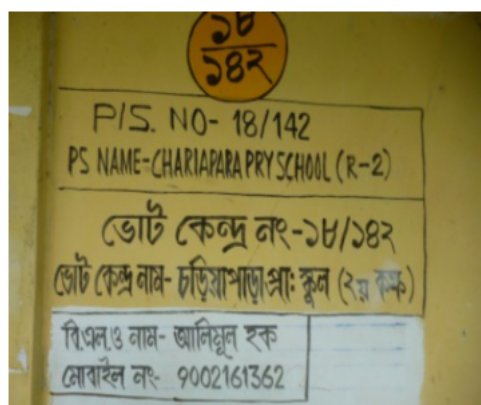

নির্বাচক নিবন্ধন আধিকারিকের স্বাক্ষর

Nazri Naksha

Google Map View

Polling Station Building Front View

Polling Station Front View

Cad View

Key MAP View

1 নাম : সাহিরুল হক পিতার নাম: মজাহারুল মোহাম্মদ বাড়ির নং : এন0091 বয়স : 24 লিঙ্গ : পুরুষ	TJR2512812 ফটো উপলব্ধ	2 নাম : অজবা খাতুন স্বামীর নাম: খতিবদ্দিন মোহ বাড়ির নং : n0121 বয়স : 67 লিঙ্গ : মহিলা	TJR2309284 ফটো উপলব্ধ	3 নাম : ঘুঘুরি বেওয়া স্বামীর নাম: কাজিমদ্দিন বাড়ির নং : গ্রাম চড়িয়া পাড়া বয়স : 51 লিঙ্গ : মহিলা	TJR0566372 ফটো উপলব্ধ
4 নাম : অসিমুদ্দিন আহমেদ পিতার নাম: ইনদাদুল হক বাড়ির নং : n0067 বয়স : 74 লিঙ্গ : পুরুষ	TJR2309870 ফটো উপলব্ধ	5 নাম : রুনা খাতুন পিতার নাম: করিমুল হক বাড়ির নং : এন0093 বয়স : 25 লিঙ্গ : মহিলা	TJR2503977 ফটো উপলব্ধ	6 নাম : রকিমুল ইসলাম পিতার নাম: হামিদুল ইসলাম বাড়ির নং : N0045 বয়স : 25 লিঙ্গ : পুরুষ	TJR2314730 ফটো উপলব্ধ
7 নাম : কৈনাগতি রায় স্বামীর নাম: সুভাষ রায় বাড়ির নং : n0016 বয়স : 42 লিঙ্গ : মহিলা	MHX2895514 ফটো উপলব্ধ	8 নাম : মসেদা খাতুন স্বামীর নাম: কাজিমদ্দিন বাড়ির নং : n0036 বয়স : 53 লিঙ্গ : মহিলা	TJR2308138 ফটো উপলব্ধ	9 নাম : রেজ্জাক আলী পিতার নাম: নাছিরুদ্দিন মহ বাড়ির নং : n0103 বয়স : 31 লিঙ্গ : পুরুষ	TJR1575240 ফটো উপলব্ধ
10 নাম : ইয়াসিন আলম পিতার নাম: কাজিমদ্দিন বাড়ির নং : এন0036 বয়স : 23 লিঙ্গ : পুরুষ	TJR2506863 ফটো উপলব্ধ	11 নাম : মজিরুল ইসলাম পিতার নাম: মসারফ হোসেন বাড়ির নং : N0039 বয়স : 28 লিঙ্গ : পুরুষ	TJR2315901 ফটো উপলব্ধ	12 নাম : সাবিনা বেগম স্বামীর নাম: তফিউল ইসলাম বাড়ির নং : এন0111 বয়স : 28 লিঙ্গ : মহিলা	TJR1768969 ফটো উপলব্ধ
13 নাম : জরিলা খাতুন স্বামীর নাম: আব্দুল খালেক বাড়ির নং : n0055 বয়স : 41 লিঙ্গ : মহিলা	MHX3337193 ফটো উপলব্ধ	14 নাম : তফিজুল ইসলাম পিতার নাম: ইসারদ্দিন বাড়ির নং : n0031 বয়স : 51 লিঙ্গ : পুরুষ	TJR2307544 ফটো উপলব্ধ	15 নাম : মাজেদা খাতুন পিতার নাম: মহঃ আবুতালেব বাড়ির নং : n0075 বয়স : 36 লিঙ্গ : মহিলা	NEV1104348 ফটো উপলব্ধ
16 নাম : নাজিমা খাতুন স্বামীর নাম: খতিজার রহমান বাড়ির নং : N0055 বয়স : 30 লিঙ্গ : মহিলা	TJR2315786 ফটো উপলব্ধ	17 নাম : সহিদুল হক পিতার নাম: সেরাজুদ্দিন বাড়ির নং : n0045 বয়স : 60 লিঙ্গ : পুরুষ	TJR2309441 ফটো উপলব্ধ	18 নাম : সাহেলা খাতুন স্বামীর নাম: মজাহারুল মোহাঃ বাড়ির নং : n0091 বয়স : 52 লিঙ্গ : মহিলা	TJR2308047 ফটো উপলব্ধ
19 নাম : পমিঞ্জা বেগম স্বামীর নাম: সহিদুল হক বাড়ির নং : n0030 বয়স : 45 লিঙ্গ : মহিলা	MHX2316495 ফটো উপলব্ধ	20 নাম : মহঃ মোস্তফা আলী পিতার নাম: মহঃ সলিমুদ্দিন বাড়ির নং : n0057 বয়স : 40 লিঙ্গ : পুরুষ	MHX3337201 ফটো উপলব্ধ	21 নাম : নুরজাহান নেছা স্বামীর নাম: আবুলহোসেন বাড়ির নং : n0099 বয়স : 54 লিঙ্গ : মহিলা	TJR2304970 ফটো উপলব্ধ
22 নাম : সহিদার আলম পিতার নাম: মোঃ রফিজদ্দিন বাড়ির নং : n0065 বয়স : 29 লিঙ্গ : পুরুষ	TJR1785666 ফটো উপলব্ধ	23 নাম : সাহেলা বেওয়া স্বামীর নাম: আব্দুল সামাদ বাড়ির নং : n0030 বয়স : 55 লিঙ্গ : মহিলা	MHX2316503 ফটো উপলব্ধ	24 নাম : সাহেরা খাতুন স্বামীর নাম: আলবদ্দিন বাড়ির নং : n0063 বয়স : 38 লিঙ্গ : মহিলা	TJR1316926 ফটো উপলব্ধ
25 নাম : আলিয়ার রহমান পিতার নাম: গুলজার রহমান বাড়ির নং : গোসাই আখড়া বয়স : 25 লিঙ্গ : পুরুষ	TJR2370302 ফটো উপলব্ধ	26 নাম : লিলিমা পারভীন পিতার নাম: মহাম্মদ লুলু বাড়ির নং : n0101 বয়স : 26 লিঙ্গ : মহিলা	TJR2028231 ফটো উপলব্ধ	27 নাম : সাইবুল ইসলাম পিতার নাম: মোহাম্মদ মোজাম্মেল হক বাড়ির নং : n0026 বয়স : 47 লিঙ্গ : পুরুষ	MHX2895415 ফটো উপলব্ধ
28 নাম : এনামুল হক পিতার নাম: ইসারদ্দিন মহঃ বাড়ির নং : n0050 বয়স : 33 লিঙ্গ : পুরুষ	TJR1229277 ফটো উপলব্ধ	29 নাম : রফিকুল হক পিতার নাম: মোহাম্মদ মোজাম্মেল হক বাড়ির নং : n0026 বয়স : 50 লিঙ্গ : পুরুষ	TJR2280675 ফটো উপলব্ধ	30 নাম : আবুল হোসেন পিতার নাম: ইন্দাদুল হক বাড়ির নং : n0033 বয়স : 66 লিঙ্গ : পুরুষ	TJR2360386 ফটো উপলব্ধ