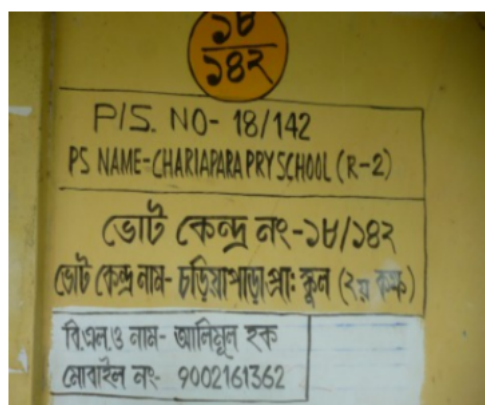

নির্বাচক নিবন্ধন আধিকারিকের স্বাক্ষর

Nazri Naksha

Google Map View

Polling Station Building Front View

Polling Station Front View

Cad View

Key MAP View

1 নাম : সাহিরুল হক পিতার নাম: মজাহারুল মোহাম্মদ বাড়ির নং : এন0091 বয়স : 24 লিঙ্গ : পুরুষ	TJR2512812 ফটো উপলব্ধ	2 নাম : অজবা খাতুন স্বামীর নাম: খতিবদ্দিন মোহ বাড়ির নং : n0121 বয়স : 67 লিঙ্গ : মহিলা	TJR2309284 ফটো উপলব্ধ	3 নাম : ঘুঘুরি বেওয়া স্বামীর নাম: কাজিমদ্দিন বাড়ির নং : গ্রাম চড়িয়া পাড়া বয়স : 51 লিঙ্গ : মহিলা	TJR0566372 ফটো উপলব্ধ
4 নাম : অসিমুদ্দিন আহমেদ পিতার নাম: ইনদাদুল হক বাড়ির নং : n0067 বয়স : 74 লিঙ্গ : পুরুষ	TJR2309870 ফটো উপলব্ধ	5 নাম : রুনা খাতুন পিতার নাম: করিমুল হক বাড়ির নং : এন0093 বয়স : 25 লিঙ্গ : মহিলা	TJR2503977 ফটো উপলব্ধ	6 নাম : রকিমুল ইসলাম পিতার নাম: হামিদুল ইসলাম বাড়ির নং : N0045 বয়স : 25 লিঙ্গ : পুরুষ	TJR2314730 ফটো উপলব্ধ
7 নাম : কৈনাগতি রায় স্বামীর নাম: সুভাষ রায় বাড়ির নং : n0016 বয়স : 42 লিঙ্গ : মহিলা	MHX2895514 ফটো উপলব্ধ	8 নাম : মসেদা খাতুন স্বামীর নাম: কাজিমদ্দিন বাড়ির নং : n0036 বয়স : 53 লিঙ্গ : মহিলা	TJR2308138 ফটো উপলব্ধ	9 নাম : রেজ্জাক আলী পিতার নাম: নাছিরুদ্দিন মহ বাড়ির নং : n0103 বয়স : 31 লিঙ্গ : পুরুষ	TJR1575240 ফটো উপলব্ধ
10 নাম : ইয়াসিন আলম পিতার নাম: কাজিমদ্দিন বাড়ির নং : এন0036 বয়স : 23 লিঙ্গ : পুরুষ	TJR2506863 ফটো উপলব্ধ	11 নাম : মজিরুল ইসলাম পিতার নাম: মসারফ হোসেন বাড়ির নং : N0039 বয়স : 28 লিঙ্গ : পুরুষ	TJR2315901 ফটো উপলব্ধ	12 নাম : সাবিনা বেগম স্বামীর নাম: তফিউল ইসলাম বাড়ির নং : এন0111 বয়স : 28 লিঙ্গ : মহিলা	TJR1768969 ফটো উপলব্ধ
13 নাম : জরিলা খাতুন স্বামীর নাম: আব্দুল খালেক বাড়ির নং : n0055 বয়স : 41 লিঙ্গ : মহিলা	MHX3337193 ফটো উপলব্ধ	14 নাম : তফিজুল ইসলাম পিতার নাম: ইসারদ্দিন বাড়ির নং : n0031 বয়স : 51 লিঙ্গ : পুরুষ	TJR2307544 ফটো উপলব্ধ	15 নাম : মাজেদা খাতুন পিতার নাম: মহঃ আবুতালেব বাড়ির নং : n0075 বয়স : 36 লিঙ্গ : মহিলা	NEV1104348 ফটো উপলব্ধ
16 নাম : নাজিমা খাতুন স্বামীর নাম: খতিজার রহমান বাড়ির নং : N0055 বয়স : 30 লিঙ্গ : মহিলা	TJR2315786 ফটো উপলব্ধ	17 নাম : সহিদুল হক পিতার নাম: সেরাজুদ্দিন বাড়ির নং : n0045 বয়স : 60 লিঙ্গ : পুরুষ	TJR2309441 ফটো উপলব্ধ	18 নাম : সাহেলা খাতুন স্বামীর নাম: মজাহারুল মোহাঃ বাড়ির নং : n0091 বয়স : 52 লিঙ্গ : মহিলা	TJR2308047 ফটো উপলব্ধ
19 নাম : পমিঞ্জা বেগম স্বামীর নাম: সহিদুল হক বাড়ির নং : n0030 বয়স : 45 লিঙ্গ : মহিলা	MHX2316495 ফটো উপলব্ধ	20 নাম : মহঃ মোস্তফা আলী পিতার নাম: মহঃ সলিমুদ্দিন বাড়ির নং : n0057 বয়স : 40 লিঙ্গ : পুরুষ	MHX3337201 ফটো উপলব্ধ	21 নাম : নুরজাহান নেছা স্বামীর নাম: আবুলহোসেন বাড়ির নং : n0099 বয়স : 54 লিঙ্গ : মহিলা	TJR2304970 ফটো উপলব্ধ
22 নাম : সহিদার আলম পিতার নাম: মোঃ রফিজদ্দিন বাড়ির নং : n0065 বয়স : 29 লিঙ্গ : পুরুষ	TJR1785666 ফটো উপলব্ধ	23 নাম : সাহেলা বেওয়া স্বামীর নাম: আব্দুল সামাদ বাড়ির নং : n0030 বয়স : 55 লিঙ্গ : মহিলা	MHX2316503 ফটো উপলব্ধ	24 নাম : সাহেরা খাতুন স্বামীর নাম: আলবদ্দিন বাড়ির নং : n0063 বয়স : 38 লিঙ্গ : মহিলা	TJR1316926 ফটো উপলব্ধ
25 নাম : আলিয়ার রহমান পিতার নাম: গুলজার রহমান বাড়ির নং : গোসাই আখড়া বয়স : 25 লিঙ্গ : পুরুষ	TJR2370302 ফটো উপলব্ধ	26 নাম : লিলিমা পারভীন পিতার নাম: মহাম্মদ লুলু বাড়ির নং : n0101 বয়স : 26 লিঙ্গ : মহিলা	TJR2028231 ফটো উপলব্ধ	27 নাম : সাইবুল ইসলাম পিতার নাম: মোহাম্মদ মোজাম্মেল হক বাড়ির নং : n0026 বয়স : 47 লিঙ্গ : পুরুষ	MHX2895415 ফটো উপলব্ধ
28 নাম : এনামুল হক পিতার নাম: ইসারদ্দিন মহঃ বাড়ির নং : n0050 বয়স : 33 লিঙ্গ : পুরুষ	TJR1229277 ফটো উপলব্ধ	29 নাম : রফিকুল হক পিতার নাম: মোহাম্মদ মোজাম্মেল হক বাড়ির নং : n0026 বয়স : 50 লিঙ্গ : পুরুষ	TJR2280675 ফটো উপলব্ধ	30 নাম : আবুল হোসেন পিতার নাম: ইন্দাদুল হক বাড়ির নং : n0033 বয়স : 66 লিঙ্গ : পুরুষ	TJR2360386 ফটো উপলব্ধ