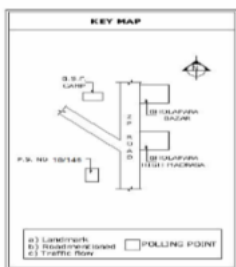

Nazri Naksha