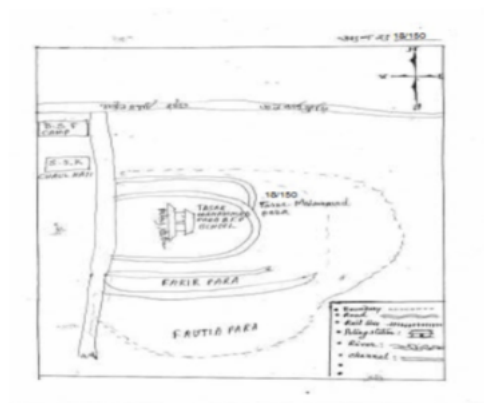

Nazri Naksha