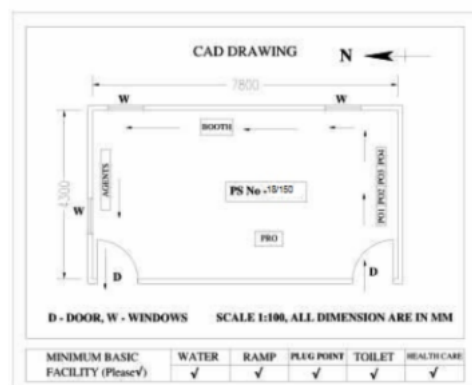

নির্বাচক নিবন্ধন আধিকারিকের স্বাক্ষর

Nazri Naksha

Google Map View

Polling Station Building Front View

Polling Station Front View

Cad View

Key MAP View

1 নাম : মহাসোনা বান পিতার নাম: ময়জদ্দিন মহঃ বাড়ির নং : এন0152 বয়স : 31 লিঙ্গ : মহিলা	TJR1608926 ফটো উপলব্ধ	2 নাম : যশোমতি রায় স্বামীর নাম: ভবেশ রায় বাড়ির নং : n0209 বয়স : 43 লিঙ্গ : মহিলা	MHX4127023 ফটো উপলব্ধ	3 নাম : তমিরন নেছা স্বামীর নাম: তজিমাদ্দিন বাড়ির নং : n0200 বয়স : 55 লিঙ্গ : মহিলা	WB/04/025/0201557 ফটো উপলব্ধ
4 নাম : সুমতি রায় স্বামীর নাম: কামেনী রায় বাড়ির নং : n0089 বয়স : 40 লিঙ্গ : মহিলা	MHX3333762 ফটো উপলব্ধ	5 নাম : ফুলরানী রায় স্বামীর নাম: বিমল চন্দ্র রায় বাড়ির নং : n0055 বয়স : 48 লিঙ্গ : মহিলা	MHX3234499 ফটো উপলব্ধ	6 নাম : অলকা রায় স্বামীর নাম: মলিন চন্দ্র রায় বাড়ির নং : n0204 বয়স : 35 লিঙ্গ : মহিলা	TJR1014729 ফটো উপলব্ধ
7 নাম : পতিকা রায় স্বামীর নাম: পরিতোষ রায় বাড়ির নং : n0033 বয়স : 47 লিঙ্গ : মহিলা	MHX3734696 ফটো উপলব্ধ	8 নাম : মানসি রায় পিতার নাম: পরিতোষ রায় বাড়ির নং : n0000 বয়স : 28 লিঙ্গ : মহিলা	TJR2337921 ফটো উপলব্ধ	9 নাম : অভিজিৎ রায় পিতার নাম: পরিতোষ রায় বাড়ির নং : n0033 বয়স : 24 লিঙ্গ : পুরুষ	TJR2338044 ফটো উপলব্ধ
10 নাম : লালমোহন রায় পিতার নাম: রজনীকান্ত রায় বাড়ির নং : n0063 বয়স : 60 লিঙ্গ : পুরুষ	TJR2170371 ফটো উপলব্ধ	11 নাম : ধনেশ রায় পিতার নাম: লালমোহন রায় বাড়ির নং : n0063 বয়স : 34 লিঙ্গ : পুরুষ	TJR1439967 ফটো উপলব্ধ	12 নাম : ঘনেশ্বর রায় পিতার নাম: তারাসিং রায় বাড়ির নং : n0086 বয়স : 76 লিঙ্গ : পুরুষ	TJR2169977 ফটো উপলব্ধ
13 নাম : কমলা রায় স্বামীর নাম: ঘনেশ্বর রায় বাড়ির নং : n0086 বয়স : 70 লিঙ্গ : মহিলা	TJR2169969 ফটো উপলব্ধ	14 নাম : শেফালী রায় স্বামীর নাম: লালমোহন রায় বাড়ির নং : n0063 বয়স : 54 লিঙ্গ : মহিলা	WB/03/021/840956 ফটো উপলব্ধ	15 নাম : বাজরীশ্বরী রায় পিতার নাম: রজনীকান্ত রায় বাড়ির নং : n0063 বয়স : 44 লিঙ্গ : মহিলা	TJR1318500 ফটো উপলব্ধ
16 নাম : মহাবুক আলম পিতার নাম: সামসুল হক বাড়ির নং : এন0149 বয়স : 27 লিঙ্গ : পুরুষ	TJR2516847 ফটো উপলব্ধ	17 নাম : সারুখ আলম পিতার নাম: গুলজার হুসেন বাড়ির নং : এন0169 বয়স : 26 লিঙ্গ : পুরুষ	TJR2516615 ফটো উপলব্ধ	18 নাম : সবিতা ওরাও স্বামীর নাম: মিশ্রী ওরাও বাড়ির নং : n0212 বয়স : 37 লিঙ্গ : মহিলা	TJR1688944 ফটো উপলব্ধ
19 নাম : কম্পনা রায় স্বামীর নাম: মলিন্দ্র চন্দ্র রায় বাড়ির নং : n0011 বয়স : 48 লিঙ্গ : মহিলা	MRK2941714 ফটো উপলব্ধ	20 নাম : আলিমা খাতুন স্বামীর নাম: আজিজার রহমান বাড়ির নং : এন0140 বয়স : 30 লিঙ্গ : মহিলা	TJR2512499 ফটো উপলব্ধ	21 নাম : সঞ্জীব রায় পিতার নাম: মলিন্দ্র নাথ রায় বাড়ির নং : এন0011 বয়স : 21 লিঙ্গ : পুরুষ	TJR2490118 ফটো উপলব্ধ
22 নাম : সুনবু খাতুন পিতার নাম: পবকান্ত রায় বাড়ির নং : n0011 বয়স : 61 লিঙ্গ : পুরুষ	MHX4127189 ফটো উপলব্ধ	23 নাম : আজিমা খাতুন স্বামীর নাম: মাজনুল ইসলাম বাড়ির নং : এন0138 বয়স : 28 লিঙ্গ : মহিলা	TJR2516557 ফটো উপলব্ধ	24 নাম : মঞ্জিমা খাতুন স্বামীর নাম: নুর আলম বাড়ির নং : N0191 বয়স : 33 লিঙ্গ : মহিলা	TJR1886704 ফটো উপলব্ধ
25 নাম : সাবিত্রী গোপ স্বামীর নাম: নেপাল গোপ বাড়ির নং : n0060 বয়স : 38 লিঙ্গ : মহিলা	TJR2369395 ফটো উপলব্ধ	26 নাম : মিশ্রীলাল গোপ পিতার নাম: নরেন্দ্র গোপ বাড়ির নং : n0047 বয়স : 67 লিঙ্গ : পুরুষ	WB/03/021/840492 ফটো উপলব্ধ	27 নাম : গোপাল গোপ পিতার নাম: বেবতী গোপ বাড়ির নং : n0060 বয়স : 47 লিঙ্গ : পুরুষ	MHX2202216 ফটো উপলব্ধ
28 নাম : আশারানী গোপ স্বামীর নাম: কার্তিক গোপ বাড়ির নং : n0062 বয়স : 57 লিঙ্গ : মহিলা	WB/03/021/840179 ফটো উপলব্ধ	29 নাম : রেবতী গোপ পিতার নাম: রাধনন্দ গোপ বাড়ির নং : n0060 বয়স : 71 লিঙ্গ : পুরুষ	WB/03/021/840404 ফটো উপলব্ধ	30 নাম : নিকিতা গোপ পিতার নাম: নিখিল চন্দ্র গোপ বাড়ির নং : এন0057 বয়স : 22 লিঙ্গ : মহিলা	TJR2493666 ফটো উপলব্ধ