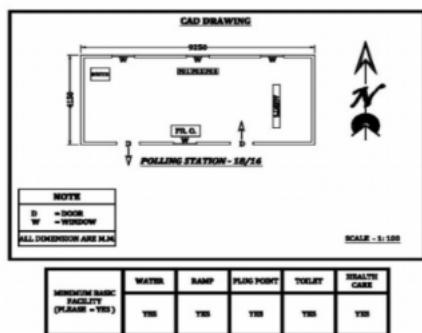

নির্বাচক নিবন্ধন আধিকারিকের স্বাক্ষর

Nazri Naksha

Google Map View

Polling Station Building Front View

Polling Station Front View

Cad View

Key MAP View

1 নাম : অঞ্জিত উরাও পিতার নাম: বন্দনা উরাও বাড়ির নং : n0005 বয়স : 41 লিঙ্গ : পুরুষ	TJR1066257 ফটো উপলব্ধ	2 নাম : রাজকুমারী উরাও পিতার নাম: বন্দনা উরাও বাড়ির নং : n0005 বয়স : 29 লিঙ্গ : মহিলা	TJR1734946 ফটো উপলব্ধ	3 নাম : সনিকা উড়াও পিতার নাম: বন্দনা উড়াও বাড়ির নং : n0005 বয়স : 42 লিঙ্গ : মহিলা	MHX3469145 ফটো উপলব্ধ
4 নাম : সঞ্জয় উরাও পিতার নাম: লাছু উরাও বাড়ির নং : n0008 বয়স : 28 লিঙ্গ : পুরুষ	TJR1734938 ফটো উপলব্ধ	5 নাম : রাহুল উরাও পিতার নাম: জিৎবাহন উরাও বাড়ির নং : n0005 বয়স : 35 লিঙ্গ : পুরুষ	TJR1066232 ফটো উপলব্ধ	6 নাম : বীনা ভগত (উড়াও) স্বামীর নাম: বিহান উড়াও বাড়ির নং : n0008 বয়স : 36 লিঙ্গ : মহিলা	TJR1735018 ফটো উপলব্ধ
7 নাম : বন্দনা ওড়াও পিতার নাম: শনি ওড়াও বাড়ির নং : n0005 বয়স : 70 লিঙ্গ : পুরুষ	WB/03/021/678011 ফটো উপলব্ধ	8 নাম : লাছু ওড়াও পিতার নাম: শনি ওড়াও বাড়ির নং : n0008 বয়স : 59 লিঙ্গ : পুরুষ	WB/03/021/678145 ফটো উপলব্ধ	9 নাম : শোকমনিয়া ওড়াও স্বামীর নাম: লাছু ওড়াও বাড়ির নং : n0008 বয়স : 51 লিঙ্গ : মহিলা	WB/03/021/678222 ফটো উপলব্ধ
10 নাম : শ্রীমতী কর্মকার স্বামীর নাম: দীননাথ কর্মকার বাড়ির নং : n0002 বয়স : 75 লিঙ্গ : মহিলা	MHX2311264 ফটো উপলব্ধ	11 নাম : বীনেদিনী গাইন মায়ের নাম: সারতি গাইন বাড়ির নং : এন0092 বয়স : 25 লিঙ্গ : মহিলা	TJR2035749 ফটো উপলব্ধ	12 নাম : উমা চক্রবর্তী স্বামীর নাম: সুরত চক্রবর্তী বাড়ির নং : n0052 বয়স : 56 লিঙ্গ : মহিলা	MHX3707890 ফটো উপলব্ধ
13 নাম : সুস্তলী ছেত্রী স্বামীর নাম: গোবিন্দ ছেত্রী বাড়ির নং : n0031 বয়স : 50 লিঙ্গ : মহিলা	WB/03/021/678133 ফটো উপলব্ধ	14 নাম : রোসান ছেত্রী পিতার নাম: গোবিন্দ ছেত্রী বাড়ির নং : n0031 বয়স : 33 লিঙ্গ : পুরুষ	TJR1380468 ফটো উপলব্ধ	15 নাম : পলাশ চন্দ্র দাস পিতার নাম: তপন দাস বাড়ির নং : n0368 বয়স : 47 লিঙ্গ : পুরুষ	JGJ2185528 ফটো উপলব্ধ
Q 16 নাম : নয়ন দাস পিতার নাম: কৃষ্ণ দাস বাড়ির নং : সী/ও কৃষ্ণ দাস বয়স : 22 লিঙ্গ : পুরুষ	TJR2413441 ফটো উপলব্ধ	17 নাম : মালতী দাস স্বামীর নাম: শ্যামল দাস বাড়ির নং : n0064 বয়স : 47 লিঙ্গ : মহিলা	TJR1380435 ফটো উপলব্ধ	Q 18 নাম : কৃষ্ণ দাস পিতার নাম: ভগবান দাস বাড়ির নং : বয়স : 37 লিঙ্গ : পুরুষ	TJR0051979 ফটো উপলব্ধ
19 নাম : চন্দন দাস পিতার নাম: পরিতোষ দাস বাড়ির নং : n0073 বয়স : 33 লিঙ্গ : পুরুষ	TJR1273515 ফটো উপলব্ধ	20 নাম : শ্রীপদ বালু পিতার নাম: ধীরেন বালু বাড়ির নং : n0033 বয়স : 65 লিঙ্গ : পুরুষ	TJR2126910 ফটো উপলব্ধ	21 নাম : কল্পনা বালু স্বামীর নাম: শ্রীপদ বালু বাড়ির নং : n0033 বয়স : 54 লিঙ্গ : মহিলা	WB/03/021/678624 ফটো উপলব্ধ
22 নাম : ললিতা বিশ্বাস স্বামীর নাম: চিনু বিশ্বাস বাড়ির নং : n0045 বয়স : 44 লিঙ্গ : মহিলা	MHX2844033 ফটো উপলব্ধ	23 নাম : রত্না বিশ্বাস স্বামীর নাম: চন্দন বিশ্বাস বাড়ির নং : n0075 বয়স : 33 লিঙ্গ : মহিলা	TJR1273440 ফটো উপলব্ধ	24 নাম : নিরালু বিশ্বাস স্বামীর নাম: সোনাতন বিশ্বাস বাড়ির নং : n0079 বয়স : 34 লিঙ্গ : মহিলা	TJR1273531 ফটো উপলব্ধ
25 নাম : শশীরাণী মণ্ডল স্বামীর নাম: কুশাই মণ্ডল বাড়ির নং : n0365 বয়স : 53 লিঙ্গ : মহিলা	WB/03/021/666413 ফটো উপলব্ধ	26 নাম : অর্জুন মন্ডল মায়ের নাম: কুসুম মন্ডল বাড়ির নং : এন0050 বয়স : 30 লিঙ্গ : পুরুষ	TJR1649268 ফটো উপলব্ধ	27 নাম : রিঙ্কু মন্ডল স্বামীর নাম: রঘুনাথ মন্ডল বাড়ির নং : n0044 বয়স : 44 লিঙ্গ : মহিলা	MHX2844058 ফটো উপলব্ধ
Q 28 নাম : মামনি রায় মন্ডল স্বামীর নাম: অর্জুন মন্ডল বাড়ির নং : এন0050 বয়স : 24 লিঙ্গ : মহিলা	TJR2426989 ফটো উপলব্ধ	29 নাম : মিঠুন মন্ডল পিতার নাম: অমূল্য মন্ডল বাড়ির নং : এন0050 বয়স : 30 লিঙ্গ : পুরুষ	TJR1506567 ফটো উপলব্ধ	30 নাম : কুসুম মন্ডল স্বামীর নাম: অমূল্য মন্ডল বাড়ির নং : n0050 বয়স : 72 লিঙ্গ : মহিলা	WB/03/021/048239 ফটো উপলব্ধ