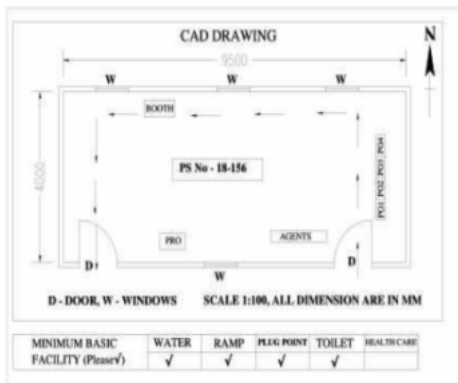

নির্বাচক নিবন্ধন আধিকারিকের স্বাক্ষর

Nazri Naksha

Google Map View

Polling Station Building Front View

Polling Station Front View

Cad View

Key MAP View

1 নাম : মকবুল হোসেন পিতার নাম: মোহাম্মদ জমিরুদ্দিন বাড়ির নং : n0261 বয়স : 41 লিঙ্গ : পুরুষ	TJR1139666 ফটো উপলব্ধ	2 নাম : তাসিরান বেগম পিতার নাম: তারিকুল হক বাড়ির নং : n0027 বয়স : 24 লিঙ্গ : মহিলা	TJR2367290 ফটো উপলব্ধ	3 নাম : ইয়াকুব আলী পিতার নাম: তারিকুল হক বাড়ির নং : এন0027 বয়স : 22 লিঙ্গ : পুরুষ	TJR2484798 ফটো উপলব্ধ
4 নাম : ওসমান আলী মায়ের নাম: কলছুন নেছা বাড়ির নং : n0027 বয়স : 37 লিঙ্গ : পুরুষ	MHX4129284 ফটো উপলব্ধ	5 নাম : ইছারন খাতুন স্বামীর নাম: তারিকুল হক বাড়ির নং : n0027 বয়স : 40 লিঙ্গ : মহিলা	MHX3903796 ফটো উপলব্ধ	6 নাম : ইসলাম নজরুল পিতার নাম: সমারু মো বাড়ির নং : n0026 বয়স : 63 লিঙ্গ : পুরুষ	WB/03/021/852900 ফটো উপলব্ধ
7 নাম : আনোয়ারা বেগম স্বামীর নাম: সোলেমান হোসেন বাড়ির নং : n0280 বয়স : 34 লিঙ্গ : মহিলা	TJR1244599 ফটো উপলব্ধ	8 নাম : তারিকুল হক পিতার নাম: জয়নাল আবেদিন বাড়ির নং : n0027 বয়স : 46 লিঙ্গ : পুরুষ	MHX2203321 ফটো উপলব্ধ	9 নাম : খাতুন গিয়ানজাদী স্বামীর নাম: নজরুল ইসলাম বাড়ির নং : n0026 বয়স : 57 লিঙ্গ : মহিলা	WB/03/021/852205 ফটো উপলব্ধ
10 নাম : সাহেরা বেগম স্বামীর নাম: ফজিবর রহমান বাড়ির নং : n0266 বয়স : 36 লিঙ্গ : মহিলা	TJR1139633 ফটো উপলব্ধ	11 নাম : রুনা বেগম স্বামীর নাম: জহিরুল হক বাড়ির নং : n0051 বয়স : 32 লিঙ্গ : মহিলা	TJR1442201 ফটো উপলব্ধ	12 নাম : জহিরুল হক পিতার নাম: সামসুল হক বাড়ির নং : n0051 বয়স : 40 লিঙ্গ : পুরুষ	TJR1231406 ফটো উপলব্ধ
13 নাম : মোহাম্মদ মাসুদ আলম মায়ের নাম: মালেকা খাতুন বাড়ির নং : N0058 বয়স : 23 লিঙ্গ : পুরুষ	TJR2367050 ফটো উপলব্ধ	14 নাম : সাহাজান আলী পিতার নাম: মহঃ ইব্রাহিম বাড়ির নং : N0069 বয়স : 28 লিঙ্গ : পুরুষ	TJR1887959 ফটো উপলব্ধ	15 নাম : আইবুল আলী পিতার নাম: জব্বার আলী বাড়ির নং : এন0131 বয়স : 25 লিঙ্গ : পুরুষ	TJR2025252 ফটো উপলব্ধ
16 নাম : নূর ইসলাম পিতার নাম: ফজিবর রহমান বাড়ির নং : n0815 বয়স : 28 লিঙ্গ : পুরুষ	TJR1887967 ফটো উপলব্ধ	17 নাম : সবানা ইয়াসমিন স্বামীর নাম: নূর ইসলাম বাড়ির নং : এন0315 বয়স : 22 লিঙ্গ : মহিলা	TJR2424141 ফটো উপলব্ধ	18 নাম : হাসিনুর ইসলাম পিতার নাম: মোক্তা আলম বাড়ির নং : N0067 বয়স : 28 লিঙ্গ : পুরুষ	TJR1887926 ফটো উপলব্ধ
19 নাম : হুমায়ুন কবির মায়ের নাম: সাজিমাদ্দিন মহ বাড়ির নং : n0310 বয়স : 27 লিঙ্গ : পুরুষ	TJR1887918 ফটো উপলব্ধ	20 নাম : মহঃ রাজাউল করিম পিতার নাম: মোহাম্মদ আলী বাড়ির নং : N0071 বয়স : 27 লিঙ্গ : পুরুষ	TJR1887900 ফটো উপলব্ধ	21 নাম : সোলেমান হোসেন পিতার নাম: নজরুল ইসলাম বাড়ির নং : n0038 বয়স : 42 লিঙ্গ : পুরুষ	MHX2902641 ফটো উপলব্ধ
22 নাম : মালেকা খাতুন স্বামীর নাম: নবিরুল হক বাড়ির নং : মাস্তা পাড়া বয়স : 56 লিঙ্গ : মহিলা	TJR2166924 ফটো উপলব্ধ	23 নাম : সালেমা খাতুন স্বামীর নাম: নজরুল ইসলাম বাড়ির নং : n0038 বয়স : 64 লিঙ্গ : মহিলা	TJR2165850 ফটো উপলব্ধ	24 নাম : আব্দুল তিরিকি পিতার নাম: অগসু তিরিকি বাড়ির নং : n0034 বয়স : 50 লিঙ্গ : পুরুষ	TJR2167112 ফটো উপলব্ধ
25 নাম : কলসিয়া তিরিকি স্বামীর নাম: আব্দুল তিরিকি বাড়ির নং : n0034 বয়স : 50 লিঙ্গ : মহিলা	MHX3483625 ফটো উপলব্ধ	26 নাম : মারিয়গুসু তীরিকি পিতার নাম: অ্যালবার্ট তীরিকি বাড়ির নং : এন0034 বয়স : 23 লিঙ্গ : পুরুষ	TJR2416014 ফটো উপলব্ধ	27 নাম : নিরঞ্জন মন্ডল পিতার নাম: বিপ্ত মন্ডল বাড়ির নং : n0032 বয়স : 37 লিঙ্গ : পুরুষ	MHX4129359 ফটো উপলব্ধ
28 নাম : অনিমা মন্ডল স্বামীর নাম: শিবেন মন্ডল বাড়ির নং : n0032 বয়স : 44 লিঙ্গ : মহিলা	MHX4129367 ফটো উপলব্ধ	29 নাম : শিবেন মন্ডল পিতার নাম: বিপ্ত মন্ডল বাড়ির নং : n0032 বয়স : 50 লিঙ্গ : পুরুষ	WB/03/021/852596 ফটো উপলব্ধ	30 নাম : নিবেদন মন্ডল পিতার নাম: বিপ্ত মন্ডল বাড়ির নং : n0032 বয়স : 40 লিঙ্গ : পুরুষ	MHX4129342 ফটো উপলব্ধ