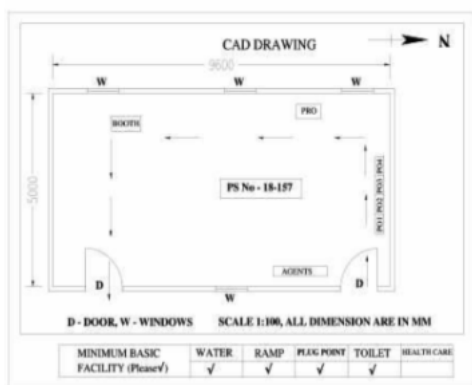

নির্বাচক নিবন্ধন আধিকারিকের স্বাক্ষর

Nazri Naksha

Google Map View

Polling Station Building Front View

Polling Station Front View

Cad View

Key MAP View

1 নাম : রহিমা খাতুন স্বামীর নাম: জহিরুল হক বাড়ির নং : n0027 বয়স : 39 লিঙ্গ : মহিলা	MHX4130332 ফটো উপলব্ধ	2 নাম : হাজরা খাতুন স্বামীর নাম: খলিলুর রহমান বাড়ির নং : n0015 বয়স : 56 লিঙ্গ : মহিলা	TJR2280014 ফটো উপলব্ধ	3 নাম : সুয়েল আলম পিতার নাম: সেকেন্দার আলম বাড়ির নং : N0019 বয়স : 24 লিঙ্গ : পুরুষ	TJR2366771 ফটো উপলব্ধ
4 নাম : মোঃ জামিনার পিতার নাম: মোহাম্মদ আলাউদ্দিন বাড়ির নং : n0013 বয়স : 23 লিঙ্গ : পুরুষ	TJR2366730 ফটো উপলব্ধ	5 নাম : সেকেন্দার আলম পিতার নাম: দবিরুদ্দিন মোহাম্মদ বাড়ির নং : n0019 বয়স : 53 লিঙ্গ : পুরুষ	TJR2282051 ফটো উপলব্ধ	6 নাম : জহিরুল হক পিতার নাম: আব্দুল করিম বাড়ির নং : n0027 বয়স : 53 লিঙ্গ : পুরুষ	TJR2292308 ফটো উপলব্ধ
7 নাম : সপিলা খাতুন স্বামীর নাম: সেকেন্দার আলম বাড়ির নং : n0019 বয়স : 44 লিঙ্গ : মহিলা	MHX4130357 ফটো উপলব্ধ	8 নাম : সাকিল আলম পিতার নাম: সেকেন্দার আলম বাড়ির নং : এন0019 বয়স : 22 লিঙ্গ : পুরুষ	TJR2565455 ফটো উপলব্ধ	9 নাম : আলোয়া বেগম স্বামীর নাম: আদিল হোসেন বাড়ির নং : n0223 বয়স : 37 লিঙ্গ : মহিলা	KZC2779551 ফটো উপলব্ধ
10 নাম : মানোয়ারা বেগম স্বামীর নাম: বাবলু রহমান বাড়ির নং : n0013 বয়স : 33 লিঙ্গ : মহিলা	TJR2367043 ফটো উপলব্ধ	11 নাম : রাহান আলি পিতার নাম: জহিরুল হক বাড়ির নং : n0027 বয়স : 24 লিঙ্গ : পুরুষ	TJR2366813 ফটো উপলব্ধ	12 নাম : আজিজার রহমান পিতার নাম: এবাদুল্লা বাড়ির নং : n0001 বয়স : 69 লিঙ্গ : পুরুষ	WB/03/021/855876 ফটো উপলব্ধ
13 নাম : মহসীনা বেগম পিতার নাম: মজিবর রহমান বাড়ির নং : N0023 বয়স : 34 লিঙ্গ : মহিলা	TJR1140045 ফটো উপলব্ধ	14 নাম : হামিদার রহমান পিতার নাম: রিয়াজ আলী বাড়ির নং : এন0032 বয়স : 61 লিঙ্গ : পুরুষ	TJR2283851 ফটো উপলব্ধ	15 নাম : আফ্রোজা বেগম পিতার নাম: আলাউদ্দিন মোহাম্মদ বাড়ির নং : এন0023 বয়স : 21 লিঙ্গ : মহিলা	TJR2511228 ফটো উপলব্ধ
16 নাম : ফিরোজা বেগম স্বামীর নাম: আয়ুর আলি বাড়ির নং : n0001 বয়স : 31 লিঙ্গ : মহিলা	TJR1990480 ফটো উপলব্ধ	17 নাম : মহিদুল ইসলাম পিতার নাম: খলিলুর রহমান বাড়ির নং : n0015 বয়স : 36 লিঙ্গ : পুরুষ	TJR1140565 ফটো উপলব্ধ	18 নাম : হাসিফুল আলম পিতার নাম: মসিদার রহমান বাড়ির নং : n0018 বয়স : 37 লিঙ্গ : পুরুষ	MHX4130340 ফটো উপলব্ধ
19 নাম : মহঃ আলাউদ্দিন পিতার নাম: সফিজউদ্দিন বাড়ির নং : n0023 বয়স : 48 লিঙ্গ : পুরুষ	MHX2905248 ফটো উপলব্ধ	20 নাম : হাজরা খাতুন স্বামীর নাম: আব্দুল বাড়ির নং : n0029 বয়স : 49 লিঙ্গ : মহিলা	MHX2321305 ফটো উপলব্ধ	21 নাম : আব্দুল করিম পিতার নাম: এবাদুল্লা বাড়ির নং : n0027 বয়স : 86 লিঙ্গ : পুরুষ	WB/03/021/855235 ফটো উপলব্ধ
22 নাম : আবেদা খাতুন স্বামীর নাম: হামিদার রহমান বাড়ির নং : n0032 বয়স : 47 লিঙ্গ : মহিলা	MHX2202422 ফটো উপলব্ধ	23 নাম : মহিরুদ্দীন পিতার নাম: আবেদ হোসেন বাড়ির নং : n0033 বয়স : 66 লিঙ্গ : পুরুষ	WB/03/021/855304 ফটো উপলব্ধ	24 নাম : আলমগীর হোসেন পিতার নাম: নুর ইসলাম বাড়ির নং : n0030 বয়স : 27 লিঙ্গ : পুরুষ	TJR1990407 ফটো উপলব্ধ
25 নাম : আব্দুল কাদের পিতার নাম: আমিরউল্লা বাড়ির নং : n0015 বয়স : 56 লিঙ্গ : পুরুষ	TJR2478337 ফটো উপলব্ধ	26 নাম : শিউলি বেগম স্বামীর নাম: নহিরুল হক বাড়ির নং : এন0027 বয়স : 28 লিঙ্গ : মহিলা	TJR2024537 ফটো উপলব্ধ	27 নাম : রফিকুল ইসলাম পিতার নাম: মসিদার রহমান বাড়ির নং : n0018 বয়স : 35 লিঙ্গ : পুরুষ	TJR1443498 ফটো উপলব্ধ
28 নাম : বেলাল হোসেন পিতার নাম: দুলাল হোসেন বাড়ির নং : n0014 বয়স : 35 লিঙ্গ : পুরুষ	TJR1320274 ফটো উপলব্ধ	29 নাম : আসরাফুল হক পিতার নাম: মসিদার রহমান বাড়ির নং : n0018 বয়স : 27 লিঙ্গ : পুরুষ	TJR1986769 ফটো উপলব্ধ	30 নাম : সোনালী খাতুন স্বামীর নাম: আজিফর রহমান বাড়ির নং : n0007 বয়স : 34 লিঙ্গ : মহিলা	TJR1789114 ফটো উপলব্ধ