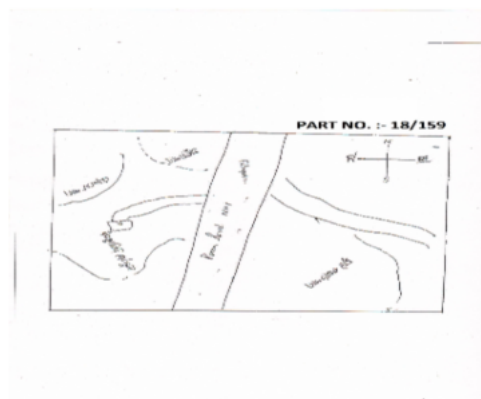

নির্বাচক নিবন্ধন আধিকারিকের স্বাক্ষর

Nazri Naksha

Google Map View

Polling Station Building Front View

Polling Station Front View

Cad View

Key MAP View

1 নাম : বিরসি ওরাও স্বামীর নাম: অনিল উরাও বাড়ির নং : n0285 বয়স : 65 লিঙ্গ : মহিলা	TJR1444405 ফটো উপলব্ধ	2 নাম : সুনিল উরাও পিতার নাম: শুকরা উরাও বাড়ির নং : n0293 বয়স : 53 লিঙ্গ : পুরুষ	CGT0137034 ফটো উপলব্ধ	3 নাম : অজয় ওরাও পিতার নাম: সুনীল ওরাও বাড়ির নং : N0000 বয়স : 25 লিঙ্গ : পুরুষ	TJR2335453 ফটো উপলব্ধ
4 নাম : অনিল উরাও পিতার নাম: লাথু উড়াও বাড়ির নং : n0286 বয়স : 79 লিঙ্গ : পুরুষ	TJR2163244 ফটো উপলব্ধ	5 নাম : ধোনিয়া ওরাও স্বামীর নাম: সুনিল ওরাও বাড়ির নং : n0293 বয়স : 50 লিঙ্গ : মহিলা	TJR1690585 ফটো উপলব্ধ	6 নাম : অজিতা উরাও পিতার নাম: সুনীল উরাও বাড়ির নং : N0000 বয়স : 24 লিঙ্গ : মহিলা	TJR2335719 ফটো উপলব্ধ
7 নাম : রবি একা পিতার নাম: মুতুর একা বাড়ির নং : N0000 বয়স : 25 লিঙ্গ : পুরুষ	TJR2336527 ফটো উপলব্ধ	8 নাম : মহেশ ওরাও পিতার নাম: অনিল উরাও বাড়ির নং : n0285 বয়স : 29 লিঙ্গ : পুরুষ	TJR1888619 ফটো উপলব্ধ	9 নাম : বাসন্তী ছেত্রী রায় স্বামীর নাম: প্রকাশ রায় বাড়ির নং : পাট-159.এন0023 বয়স : 30 লিঙ্গ : মহিলা	TJR1507623 ফটো উপলব্ধ
10 নাম : পল্লবী দাস মায়ের নাম: সীমা দাস বাড়ির নং : n0039 বয়স : 23 লিঙ্গ : মহিলা	TJR2423358 ফটো উপলব্ধ	11 নাম : সীমা দাস স্বামীর নাম: সন্তোষ দাস বাড়ির নং : n0039 বয়স : 46 লিঙ্গ : মহিলা	MHX2905339 ফটো উপলব্ধ	12 নাম : অঞ্জলি ধোবি পিতার নাম: ললিত ধোবি বাড়ির নং : N0000 বয়স : 26 লিঙ্গ : মহিলা	TJR2336212 ফটো উপলব্ধ
13 নাম : সুজয় পাল পিতার নাম: পবীন পাল বাড়ির নং : N0000 বয়স : 24 লিঙ্গ : পুরুষ	TJR2336428 ফটো উপলব্ধ	14 নাম : আলো পাল স্বামীর নাম: রাজেন পাল বাড়ির নং : n0043 বয়স : 49 লিঙ্গ : মহিলা	MHX2905370 ফটো উপলব্ধ	Q 15 নাম : মিনতী পাল স্বামীর নাম: বাবলু পাল বাড়ির নং : n0042 বয়স : 37 লিঙ্গ : মহিলা	MHX4131009 ফটো উপলব্ধ
16 নাম : সুমিত্রা পাল স্বামীর নাম: সাধন পাল বাড়ির নং : n0082 বয়স : 29 লিঙ্গ : মহিলা	TJR1888585 ফটো উপলব্ধ	17 নাম : চিরঞ্জিত পাল পিতার নাম: পরেশ পাল বাড়ির নং : n0080 বয়স : 28 লিঙ্গ : পুরুষ	TJR1888577 ফটো উপলব্ধ	18 নাম : সঞ্জয় পাল পিতার নাম: শিবু পাল বাড়ির নং : এন0223 বয়স : 24 লিঙ্গ : পুরুষ	TJR2366094 ফটো উপলব্ধ
19 নাম : সুশীল পাল পিতার নাম: মোহন সিং পাল বাড়ির নং : n0040 বয়স : 46 লিঙ্গ : পুরুষ	MHX2905354 ফটো উপলব্ধ	20 নাম : জিতিকা পাল স্বামীর নাম: সুশীল পাল বাড়ির নং : n0040 বয়স : 37 লিঙ্গ : মহিলা	MHX4131017 ফটো উপলব্ধ	21 নাম : সহদেব পাল পিতার নাম: মহি পাল বাড়ির নং : n0084 বয়স : 27 লিঙ্গ : পুরুষ	TJR1888536 ফটো উপলব্ধ
22 নাম : গণেশ পাল পিতার নাম: নুপেন পাল বাড়ির নং : N0000 বয়স : 25 লিঙ্গ : পুরুষ	TJR2335867 ফটো উপলব্ধ	23 নাম : মহাদেব পাল পিতার নাম: নিরেন পাল বাড়ির নং : N0000 বয়স : 25 লিঙ্গ : পুরুষ	TJR2336196 ফটো উপলব্ধ	24 নাম : হরি পাল পিতার নাম: প্রফুল্ল পাল বাড়ির নং : N0000 বয়স : 25 লিঙ্গ : পুরুষ	TJR2336410 ফটো উপলব্ধ
25 নাম : রাকেশ বর্মন পিতার নাম: হনু বর্মন বাড়ির নং : N0000 বয়স : 24 লিঙ্গ : পুরুষ	TJR2335701 ফটো উপলব্ধ	26 নাম : আনন্দ মালাকার পিতার নাম: মিলন মালাকার বাড়ির নং : n0007 বয়স : 29 লিঙ্গ : পুরুষ	TJR1690510 ফটো উপলব্ধ	27 নাম : কিরণ মালাকার পিতার নাম: রাজমোহন মালাকার বাড়ির নং : n0012 বয়স : 49 লিঙ্গ : পুরুষ	WB/03/021/858196 ফটো উপলব্ধ
28 নাম : অনিমা মালাকার স্বামীর নাম: দীনেশ মালাকার বাড়ির নং : n0006 বয়স : 66 লিঙ্গ : মহিলা	TJR2163129 ফটো উপলব্ধ	29 নাম : দীনেশ মালাকার পিতার নাম: রজনীমোহন মালাকার বাড়ির নং : n0006 বয়স : 67 লিঙ্গ : পুরুষ	TJR2163103 ফটো উপলব্ধ	30 নাম : মেনকা মালাকার স্বামীর নাম: সুভাষ মালাকার বাড়ির নং : n0044 বয়স : 38 লিঙ্গ : মহিলা	MHX4131025 ফটো উপলব্ধ