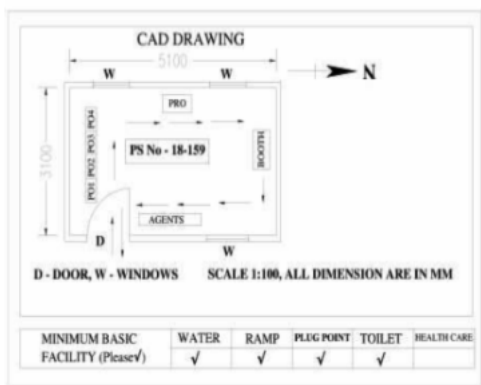

নির্বাচক নিবন্ধন আধিকারিকের স্বাক্ষর

Nazri Naksha

Google Map View

Polling Station Building Front View

Polling Station Front View

Cad View

Key MAP View

1 নাম : বিরসি ওরাও স্বামীর নাম: অনিল উরাও বাড়ির নং : n0285 বয়স : 65 লিঙ্গ : মহিলা	TJR1444405 ফটো উপলব্ধ	2 নাম : সুনিল উরাও পিতার নাম: শুকরা উরাও বাড়ির নং : n0293 বয়স : 53 লিঙ্গ : পুরুষ	CGT0137034 ফটো উপলব্ধ	3 নাম : অজয় ওরাও পিতার নাম: সুনীল ওরাও বাড়ির নং : N0000 বয়স : 25 লিঙ্গ : পুরুষ	TJR2335453 ফটো উপলব্ধ
4 নাম : অনিল উরাও পিতার নাম: লাথু উড়াও বাড়ির নং : n0286 বয়স : 79 লিঙ্গ : পুরুষ	TJR2163244 ফটো উপলব্ধ	5 নাম : ধোনিয়া ওরাও স্বামীর নাম: সুনিল ওরাও বাড়ির নং : n0293 বয়স : 50 লিঙ্গ : মহিলা	TJR1690585 ফটো উপলব্ধ	6 নাম : অজিতা উরাও পিতার নাম: সুনীল উরাও বাড়ির নং : N0000 বয়স : 24 লিঙ্গ : মহিলা	TJR2335719 ফটো উপলব্ধ
7 নাম : রবি একা পিতার নাম: মুতুর একা বাড়ির নং : N0000 বয়স : 25 লিঙ্গ : পুরুষ	TJR2336527 ফটো উপলব্ধ	8 নাম : মহেশ ওরাও পিতার নাম: অনিল উরাও বাড়ির নং : n0285 বয়স : 29 লিঙ্গ : পুরুষ	TJR1888619 ফটো উপলব্ধ	9 নাম : বাসন্তী ছেত্রী রায় স্বামীর নাম: প্রকাশ রায় বাড়ির নং : পাট-159.এন0023 বয়স : 30 লিঙ্গ : মহিলা	TJR1507623 ফটো উপলব্ধ
10 নাম : পল্লবী দাস মায়ের নাম: সীমা দাস বাড়ির নং : n0039 বয়স : 23 লিঙ্গ : মহিলা	TJR2423358 ফটো উপলব্ধ	11 নাম : সীমা দাস স্বামীর নাম: সন্তোষ দাস বাড়ির নং : n0039 বয়স : 46 লিঙ্গ : মহিলা	MHX2905339 ফটো উপলব্ধ	12 নাম : অঞ্জলি ধোবি পিতার নাম: ললিত ধোবি বাড়ির নং : N0000 বয়স : 26 লিঙ্গ : মহিলা	TJR2336212 ফটো উপলব্ধ
13 নাম : সুজয় পাল পিতার নাম: পবীন পাল বাড়ির নং : N0000 বয়স : 24 লিঙ্গ : পুরুষ	TJR2336428 ফটো উপলব্ধ	14 নাম : আলো পাল স্বামীর নাম: রাজেন পাল বাড়ির নং : n0043 বয়স : 49 লিঙ্গ : মহিলা	MHX2905370 ফটো উপলব্ধ	Q 15 নাম : মিনতী পাল স্বামীর নাম: বাবলু পাল বাড়ির নং : n0042 বয়স : 37 লিঙ্গ : মহিলা	MHX4131009 ফটো উপলব্ধ
16 নাম : সুমিত্রা পাল স্বামীর নাম: সাধন পাল বাড়ির নং : n0082 বয়স : 29 লিঙ্গ : মহিলা	TJR1888585 ফটো উপলব্ধ	17 নাম : চিরঞ্জিত পাল পিতার নাম: পরেশ পাল বাড়ির নং : n0080 বয়স : 28 লিঙ্গ : পুরুষ	TJR1888577 ফটো উপলব্ধ	18 নাম : সঞ্জয় পাল পিতার নাম: শিবু পাল বাড়ির নং : এন0223 বয়স : 24 লিঙ্গ : পুরুষ	TJR2366094 ফটো উপলব্ধ
19 নাম : সুশীল পাল পিতার নাম: মোহন সিং পাল বাড়ির নং : n0040 বয়স : 46 লিঙ্গ : পুরুষ	MHX2905354 ফটো উপলব্ধ	20 নাম : জিতিকা পাল স্বামীর নাম: সুশীল পাল বাড়ির নং : n0040 বয়স : 37 লিঙ্গ : মহিলা	MHX4131017 ফটো উপলব্ধ	21 নাম : সহদেব পাল পিতার নাম: মহি পাল বাড়ির নং : n0084 বয়স : 27 লিঙ্গ : পুরুষ	TJR1888536 ফটো উপলব্ধ
22 নাম : গণেশ পাল পিতার নাম: নুপেন পাল বাড়ির নং : N0000 বয়স : 25 লিঙ্গ : পুরুষ	TJR2335867 ফটো উপলব্ধ	23 নাম : মহাদেব পাল পিতার নাম: নিরেন পাল বাড়ির নং : N0000 বয়স : 25 লিঙ্গ : পুরুষ	TJR2336196 ফটো উপলব্ধ	24 নাম : হরি পাল পিতার নাম: প্রফুল্ল পাল বাড়ির নং : N0000 বয়স : 25 লিঙ্গ : পুরুষ	TJR2336410 ফটো উপলব্ধ
25 নাম : রাকেশ বর্মন পিতার নাম: হনু বর্মন বাড়ির নং : N0000 বয়স : 24 লিঙ্গ : পুরুষ	TJR2335701 ফটো উপলব্ধ	26 নাম : আনন্দ মালাকার পিতার নাম: মিলন মালাকার বাড়ির নং : n0007 বয়স : 29 লিঙ্গ : পুরুষ	TJR1690510 ফটো উপলব্ধ	27 নাম : কিরণ মালাকার পিতার নাম: রাজমোহন মালাকার বাড়ির নং : n0012 বয়স : 49 লিঙ্গ : পুরুষ	WB/03/021/858196 ফটো উপলব্ধ
28 নাম : অনিমা মালাকার স্বামীর নাম: দীনেশ মালাকার বাড়ির নং : n0006 বয়স : 66 লিঙ্গ : মহিলা	TJR2163129 ফটো উপলব্ধ	29 নাম : দীনেশ মালাকার পিতার নাম: রজনীমোহন মালাকার বাড়ির নং : n0006 বয়স : 67 লিঙ্গ : পুরুষ	TJR2163103 ফটো উপলব্ধ	30 নাম : মেনকা মালাকার স্বামীর নাম: সুভাষ মালাকার বাড়ির নং : n0044 বয়স : 38 লিঙ্গ : মহিলা	MHX4131025 ফটো উপলব্ধ