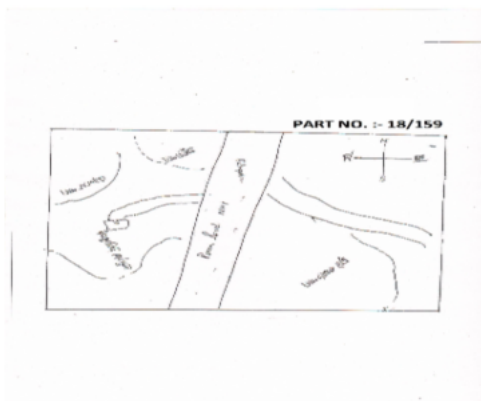

Nazri Naksha