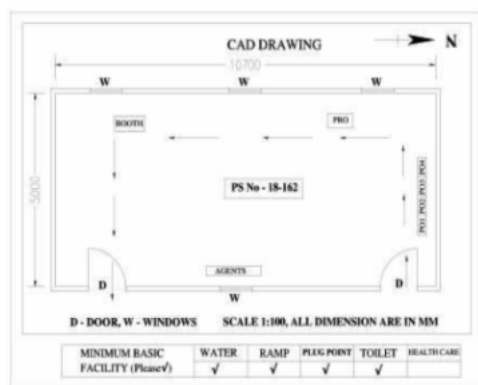

নির্বাচক নিবন্ধন আধিকারিকের স্বাক্ষর

Nazri Naksha

Google Map View

Polling Station Building Front View

Polling Station Front View

Cad View

Key MAP View

1 নাম : তপন দত্ত রায় স্বামীর নাম: মাতম রায় বাড়ির নং : n0055 বয়স : 47 লিঙ্গ : মহিলা	MHX2968725 ফটো উপলব্ধ	2 নাম : আপতনী রায় স্বামীর নাম: জিতেন্দ্র নাথ রায় বাড়ির নং : n0055 বয়স : 66 লিঙ্গ : মহিলা	TJR2161230 ফটো উপলব্ধ	3 নাম : নিরঞ্জন রায় পিতার নাম: সিকিন্দর রায় বাড়ির নং : এন0003 বয়স : 26 লিঙ্গ : পুরুষ	TJR2020444 ফটো উপলব্ধ
4 নাম : মিন্টু রায় পিতার নাম: জীতেন্দ্র নাথ রায় বাড়ির নং : n0055 বয়স : 32 লিঙ্গ : পুরুষ	TJR1321991 ফটো উপলব্ধ	5 নাম : সান্তনা রায় স্বামীর নাম: মিতুন রায় বাড়ির নং : n0055 বয়স : 33 লিঙ্গ : মহিলা	TJR1322080 ফটো উপলব্ধ	6 নাম : রীতা রায় স্বামীর নাম: সিকিন্দর রায় বাড়ির নং : n0055 বয়স : 43 লিঙ্গ : মহিলা	MHX3740164 ফটো উপলব্ধ
7 নাম : মিতুন রায় পিতার নাম: জীতেন্দ্র নাথ রায় বাড়ির নং : n0055 বয়স : 35 লিঙ্গ : পুরুষ	TJR1256593 ফটো উপলব্ধ	8 নাম : মাতম রায় পিতার নাম: জীতেন্দ্রনাথ রায় বাড়ির নং : n0055 বয়স : 42 লিঙ্গ : পুরুষ	MHX2968733 ফটো উপলব্ধ	9 নাম : অনিমা বর্মন পিতার নাম: সুরেন্দ্রনাথ বর্মন বাড়ির নং : n0119 বয়স : 30 লিঙ্গ : মহিলা	TJR1985670 ফটো উপলব্ধ
10 নাম : টুঙ্গা বর্মন মায়ের নাম: শিবানী বর্মন বাড়ির নং : এন0089 বয়স : 26 লিঙ্গ : মহিলা	TJR1951771 ফটো উপলব্ধ	11 নাম : জয়দেব বর্মন পিতার নাম: প্রমোদ বর্মন বাড়ির নং : এন0113 বয়স : 25 লিঙ্গ : পুরুষ	TJR2365047 ফটো উপলব্ধ	12 নাম : সত্যজীৎ বর্মন পিতার নাম: নিরঞ্জন বর্মন বাড়ির নং : না 0106 বয়স : 24 লিঙ্গ : পুরুষ	TJR2212454 ফটো উপলব্ধ
13 নাম : রজত মোহন্ত পিতার নাম: অনিল মোহন্ত বাড়ির নং : ঝড়ভিটা বয়স : 22 লিঙ্গ : পুরুষ	TJR2421493 ফটো উপলব্ধ	14 নাম : অনিল মোহন্ত পিতার নাম: বিষ্ণু মহন্ত বাড়ির নং : n0057 বয়স : 45 লিঙ্গ : পুরুষ	MHX3346590 ফটো উপলব্ধ	15 নাম : খীরাধর রয় পিতার নাম: কাপুরাম রয় বাড়ির নং : n0038 বয়স : 73 লিঙ্গ : পুরুষ	TJR2161479 ফটো উপলব্ধ
16 নাম : রতন রায় পিতার নাম: ক্ষিরত রায় বাড়ির নং : n0038 বয়স : 30 লিঙ্গ : পুরুষ	TJR1584283 ফটো উপলব্ধ	17 নাম : সরলা রায় স্বামীর নাম: খীরাধর রায় বাড়ির নং : n0038 বয়স : 69 লিঙ্গ : মহিলা	TJR2161487 ফটো উপলব্ধ	18 নাম : মান্নিপ রায় স্বামীর নাম: নারায়ন রায় বাড়ির নং : n0038 বয়স : 31 লিঙ্গ : মহিলা	TJR1584333 ফটো উপলব্ধ
19 নাম : নারায়ন রায় পিতার নাম: ক্ষিরত রায় বাড়ির নং : n0038 বয়স : 36 লিঙ্গ : পুরুষ	TJR1142546 ফটো উপলব্ধ	20 নাম : নুরু রায় পিতার নাম: সেবেন রায় বাড়ির নং : n0011 বয়স : 56 লিঙ্গ : পুরুষ	MHX3739158 ফটো উপলব্ধ	21 নাম : আলন রায় স্বামীর নাম: গজেন রায় বাড়ির নং : n0036 বয়স : 69 লিঙ্গ : মহিলা	TJR2156131 ফটো উপলব্ধ
Q নাম : সঞ্জীব রায় পিতার নাম: জগৎ রায় বাড়ির নং : বয়স : 32 লিঙ্গ : পুরুষ	TJR1445527 ফটো উপলব্ধ	23 নাম : রেখা রায় স্বামীর নাম: আনন্দ রায় বাড়ির নং : n0005 বয়স : 30 লিঙ্গ : মহিলা	TJR1691476 ফটো উপলব্ধ	24 নাম : সতিনা রায় স্বামীর নাম: পরিতোষ রায় বাড়ির নং : n0154 বয়স : 35 লিঙ্গ : মহিলা	TJR1148303 ফটো উপলব্ধ
25 নাম : মোহন রায় পিতার নাম: দুলাল রায় বাড়ির নং : n0078 বয়স : 34 লিঙ্গ : পুরুষ	TJR1233220 ফটো উপলব্ধ	26 নাম : পিংকু রায় পিতার নাম: বিনয় রায় বাড়ির নং : n0039 বয়স : 30 লিঙ্গ : পুরুষ	TJR1790542 ফটো উপলব্ধ	27 নাম : সঞ্জয় রায় পিতার নাম: সুভাষ রায় বাড়ির নং : n0016 বয়স : 33 লিঙ্গ : পুরুষ	TJR1322015 ফটো উপলব্ধ
28 নাম : উত্তম রায় পিতার নাম: অজেন রায় বাড়ির নং : n0044 বয়স : 34 লিঙ্গ : পুরুষ	TJR1584226 ফটো উপলব্ধ	29 নাম : অতুলী রায় স্বামীর নাম: কেতু রায় বাড়ির নং : n0001 বয়স : 39 লিঙ্গ : মহিলা	TJR0623892 ফটো উপলব্ধ	30 নাম : কমলা অধিকারী স্বামীর নাম: সমারু অধিকারী বাড়ির নং : n0004 বয়স : 49 লিঙ্গ : মহিলা	MHX3739083 ফটো উপলব্ধ