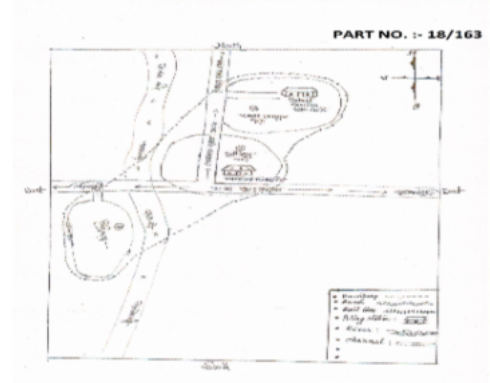

Key MAP View