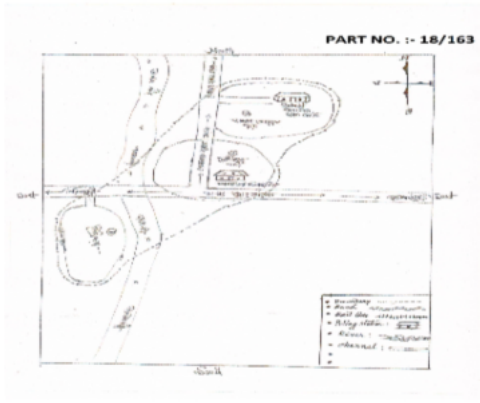

Nazri Naksha