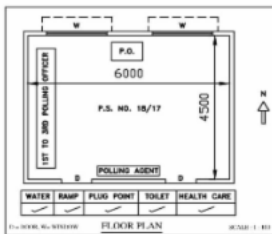

নির্বাচক নিবন্ধন আধিকারিকের স্বাক্ষর

Nazri Naksha

Google Map View

Polling Station Building Front View

Polling Station Front View

Cad View

Key MAP View

1 নাম : রঞ্জিত সরকার পিতার নাম: সুধীর সরকার বাড়ির নং : n0310 বয়স : 36 লিঙ্গ : পুরুষ	TJR0996009 ফটো উপলব্ধ	2 নাম : আশিক উড়াও পিতার নাম: সমরা উড়াও বাড়ির নং : n0169 বয়স : 38 লিঙ্গ : পুরুষ	MHX3883089 ফটো উপলব্ধ	3 নাম : সীবানী উড়াও স্বামীর নাম: সমরা উড়াও বাড়ির নং : n0169 বয়স : 55 লিঙ্গ : মহিলা	TJR1507219 ফটো উপলব্ধ
4 নাম : অজিত উরাও পিতার নাম: সমরা উরাও বাড়ির নং : n0169 বয়স : 31 লিঙ্গ : পুরুষ	TJR1381391 ফটো উপলব্ধ	5 নাম : সমরা ওরাউ পিতার নাম: শানি উড়াও বাড়ির নং : n0169 বয়স : 67 লিঙ্গ : পুরুষ	TJR2128296 ফটো উপলব্ধ	6 নাম : সুমন উরাও পিতার নাম: সমরা উরাও বাড়ির নং : এন0169 বয়স : 27 লিঙ্গ : মহিলা	TJR2036622 ফটো উপলব্ধ
7 নাম : সাজন ওরাও পিতার নাম: সুধীর ওরাও বাড়ির নং : n0395 বয়স : 31 লিঙ্গ : পুরুষ	TJR1839349 ফটো উপলব্ধ	8 নাম : প্রভাবতী কবিরাজ স্বামীর নাম: রাসু কবিরাজ বাড়ির নং : 249 বয়স : 46 লিঙ্গ : মহিলা	TJR1381359 ফটো উপলব্ধ	9 নাম : চন্দ্র কবিরাজ পিতার নাম: রাসু কবিরাজ বাড়ির নং : 249 বয়স : 28 লিঙ্গ : পুরুষ	TJR1736016 ফটো উপলব্ধ
10 নাম : রাসু কবিরাজ পিতার নাম: বরু কবিরাজ বাড়ির নং : 249 বয়স : 48 লিঙ্গ : পুরুষ	MHX4096418 ফটো উপলব্ধ	11 নাম : সূর্য কবিরাজ পিতার নাম: রাসু কবিরাজ বাড়ির নং : এন0236 বয়স : 23 লিঙ্গ : পুরুষ	TJR2564862 ফটো উপলব্ধ	12 নাম : বিমলা কান্তনীয়া স্বামীর নাম: প্রসেনজিৎ কান্তনীয়া বাড়ির নং : n0396 বয়স : 28 লিঙ্গ : মহিলা	TJR1839356 ফটো উপলব্ধ
13 নাম : প্রফুল্ল কীর্তনীয়া পিতার নাম: অমূল্য কীর্তনীয়া বাড়ির নং : 1 বয়স : 86 লিঙ্গ : পুরুষ	MHX4096780 ফটো উপলব্ধ	14 নাম : শ্যামল কীর্তনীয়া পিতার নাম: যুগল কীর্তনীয়া বাড়ির নং : n0118 বয়স : 53 লিঙ্গ : পুরুষ	WB/03/021/681289 ফটো উপলব্ধ	15 নাম : প্রভাত কীর্তনীয়া পিতার নাম: প্রফুল্ল কীর্তনীয়া বাড়ির নং : 91 বয়স : 56 লিঙ্গ : পুরুষ	MHX4096814 ফটো উপলব্ধ
16 নাম : প্রসেনজিৎ কীর্তনীয়া পিতার নাম: প্রফুল্ল কীর্তনীয়া বাড়ির নং : 1 বয়স : 33 লিঙ্গ : পুরুষ	TJR1274422 ফটো উপলব্ধ	17 নাম : কানন কীর্তনীয়া পিতার নাম: প্রফুল্ল কীর্তনীয়া বাড়ির নং : 1 বয়স : 35 লিঙ্গ : মহিলা	TJR1068105 ফটো উপলব্ধ	18 নাম : রীতা কীর্তনীয়া স্বামীর নাম: শ্যামল কীর্তনীয়া বাড়ির নং : n0118 বয়স : 53 লিঙ্গ : মহিলা	WB/03/021/681277 ফটো উপলব্ধ
19 নাম : শুরুরা কীর্তনীয়া পিতার নাম: শ্যামল কীর্তনীয়া বাড়ির নং : n0118 বয়স : 27 লিঙ্গ : মহিলা	TJR1956390 ফটো উপলব্ধ	20 নাম : বর্না কীর্তনীয়া স্বামীর নাম: প্রভাত কীর্তনীয়া বাড়ির নং : 44 বয়স : 54 লিঙ্গ : মহিলা	MHX4096806 ফটো উপলব্ধ	21 নাম : পরিতোষ কীর্তনীয়া পিতার নাম: প্রভাত কীর্তনীয়া বাড়ির নং : 91 বয়স : 31 লিঙ্গ : পুরুষ	TJR1649680 ফটো উপলব্ধ
22 নাম : গীতা কীর্তনীয়া মন্ডল স্বামীর নাম: পরিতোষ কীর্তনীয়া বাড়ির নং : N0261 বয়স : 24 লিঙ্গ : মহিলা	TJR2222867 ফটো উপলব্ধ	23 নাম : সরলা কীর্তনীয়া স্বামীর নাম: প্রফুল্ল কীর্তনীয়া বাড়ির নং : 36 বয়স : 72 লিঙ্গ : মহিলা	MHX4096798 ফটো উপলব্ধ	24 নাম : প্রতিমা গোপ বৈরাগী স্বামীর নাম: বীমোল বৈরাগী বাড়ির নং : সী/ও বীমোল বৈরাগী বয়স : 24 লিঙ্গ : মহিলা	TJR2367720 ফটো উপলব্ধ
25 নাম : পূজা ঘটক স্বামীর নাম: বাবু ঘটক বাড়ির নং : এন0000 বয়স : 29 লিঙ্গ : মহিলা	RQL1856350 ফটো উপলব্ধ	26 নাম : বাবু ঘটক পিতার নাম: অজিত কুমার ঘটক বাড়ির নং : এন0000 বয়স : 54 লিঙ্গ : পুরুষ	CKW0539510 ফটো উপলব্ধ	27 নাম : ভারতী ঘোষ স্বামীর নাম: জীবন ঘোষ বাড়ির নং : n0001 বয়স : 48 লিঙ্গ : মহিলা	MHX3469368 ফটো উপলব্ধ
28 নাম : দিপালী মন্ডল রায় স্বামীর নাম: বিরেন মন্ডল বাড়ির নং : N0001 বয়স : 33 লিঙ্গ : মহিলা	TJR2222826 ফটো উপলব্ধ	29 নাম : বিশ্বজিৎ ঘোষ পিতার নাম: গীরেন ঘোষ বাড়ির নং : n0004 বয়স : 42 লিঙ্গ : পুরুষ	MHX3469350 ফটো উপলব্ধ	30 নাম : গীরেন ঘোষ পিতার নাম: মতিলাল ঘোষ বাড়ির নং : n0004 বয়স : 75 লিঙ্গ : পুরুষ	WB/03/021/681273 ফটো উপলব্ধ