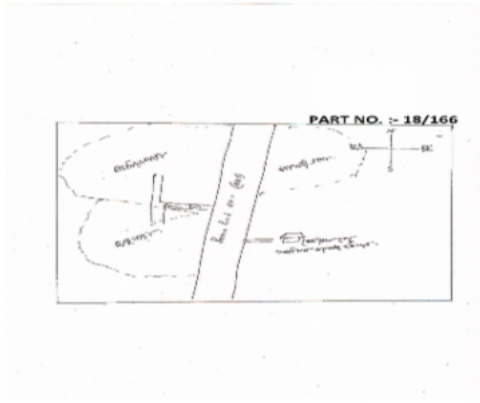

Nazri Naksha