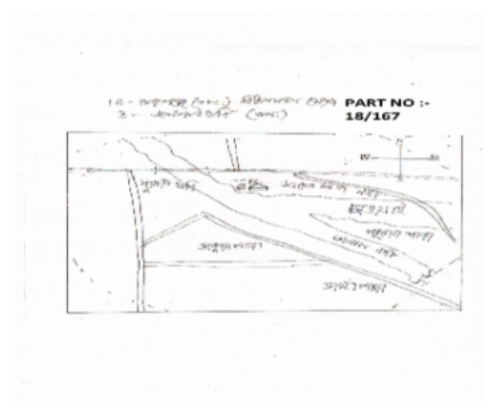

Key MAP View