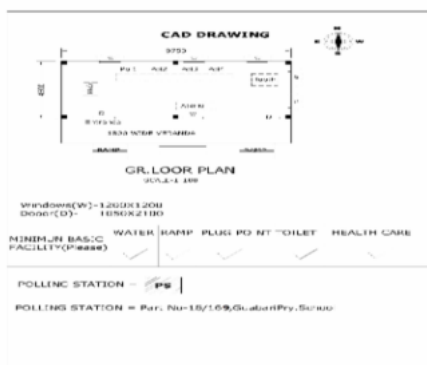

নির্বাচক নিবন্ধন আধিকারিকের স্বাক্ষর

Nazri Naksha

Google Map View

Polling Station Building Front View

Polling Station Front View

Cad View

Key MAP View

1 নাম : মালতী রায় (বসাক) স্বামীর নাম: দীপু রায় বাড়ির নং : n0047 বয়স : 36 লিঙ্গ : মহিলা	TJR1003334 ফটো উপলব্ধ	2 নাম : জাহেদা অসুর স্বামীর নাম: সুধু অসুর বাড়ির নং : n0014 বয়স : 61 লিঙ্গ : মহিলা	WB/03/017/318184 ফটো উপলব্ধ	3 নাম : গৌরী অসুর স্বামীর নাম: বিরশাই অসুর বাড়ির নং : এন0012 বয়স : 44 লিঙ্গ : মহিলা	TJR2138535 ফটো উপলব্ধ
4 নাম : বিরশাই অসুর পিতার নাম: পরশুরাম অসুর বাড়ির নং : n0012 বয়স : 56 লিঙ্গ : পুরুষ	TJR2070977 ফটো উপলব্ধ	5 নাম : লক্ষ্মী অসুর পিতার নাম: বিরশাই অসুর বাড়ির নং : এন0024 বয়স : 20 লিঙ্গ : মহিলা	TJR2561173 ফটো উপলব্ধ	6 নাম : দিলীপ অসুর পিতার নাম: শনিচরণা অসুর বাড়ির নং : n0013 বয়স : 49 লিঙ্গ : পুরুষ	WB/03/017/318804 ফটো উপলব্ধ
7 নাম : লাখপতি উড়াও মায়ের নাম: মাংরি উড়াও বাড়ির নং : n0125 বয়স : 26 লিঙ্গ : মহিলা	TJR1954502 ফটো উপলব্ধ	8 নাম : বনু উরাও পিতার নাম: নির্মল উরাও বাড়ির নং : n0133 বয়স : 26 লিঙ্গ : মহিলা	TJR1954510 ফটো উপলব্ধ	9 নাম : নিকিতা উরাও পিতার নাম: সুমান উরাও বাড়ির নং : এন0178 বয়স : 23 লিঙ্গ : মহিলা	TJR2342236 ফটো উপলব্ধ
10 নাম : সোনা উরাও পিতার নাম: বিনোদ উরাও বাড়ির নং : এন0166 বয়স : 23 লিঙ্গ : মহিলা	TJR2342285 ফটো উপলব্ধ	11 নাম : রশ্মি উরাও পিতার নাম: নারায়ন উরাও বাড়ির নং : n0118 বয়স : 26 লিঙ্গ : পুরুষ	TJR1954551 ফটো উপলব্ধ	12 নাম : রীমা উরাও পিতার নাম: দশরথ উরাও বাড়ির নং : n0184 বয়স : 26 লিঙ্গ : মহিলা	TJR1954619 ফটো উপলব্ধ
13 নাম : রীমা উরাও স্বামীর নাম: পরিমল উরাও বাড়ির নং : নং121 বয়স : 26 লিঙ্গ : মহিলা	TJR1954569 ফটো উপলব্ধ	14 নাম : অনুপ উরাও পিতার নাম: অমিত উরাও বাড়ির নং : n0104 বয়স : 26 লিঙ্গ : পুরুষ	TJR1954536 ফটো উপলব্ধ	15 নাম : সাগর উরাও পিতার নাম: কার্তিক উরাও বাড়ির নং : n0104 বয়স : 27 লিঙ্গ : পুরুষ	TJR1954544 ফটো উপলব্ধ
16 নাম : বিষ্ণু উরাও পিতার নাম: কৃষ্ণ উরাও বাড়ির নং : এন0114 বয়স : 25 লিঙ্গ : পুরুষ	TJR2342319 ফটো উপলব্ধ	17 নাম : সুনীল উরাও পিতার নাম: লাছু উরাও বাড়ির নং : এন0144 বয়স : 26 লিঙ্গ : পুরুষ	TJR1998012 ফটো উপলব্ধ	18 নাম : কালোতি উরাও পিতার নাম: দিলীপ উরাও বাড়ির নং : n0136 বয়স : 26 লিঙ্গ : মহিলা	TJR1954528 ফটো উপলব্ধ
19 নাম : অলিসা গুরুং পিতার নাম: তিলক গুরুং বাড়ির নং : এন0096 বয়স : 22 লিঙ্গ : মহিলা	TJR2458172 ফটো উপলব্ধ	20 নাম : শিবচরন দাস পিতার নাম: শৈলেন্দ্রনাথ দাস বাড়ির নং : n0041 বয়স : 67 লিঙ্গ : পুরুষ	MRK0621029 ফটো উপলব্ধ	21 নাম : হেমবালা দাস স্বামীর নাম: পরিমল দাস বাড়ির নং : n0042 বয়স : 59 লিঙ্গ : মহিলা	WB/03/017/318280 ফটো উপলব্ধ
22 নাম : রথীন দাস পিতার নাম: শিবচরন দাস বাড়ির নং : n0041 বয়স : 32 লিঙ্গ : পুরুষ	TJR1448141 ফটো উপলব্ধ	23 নাম : দীপঙ্কর দাস পিতার নাম: শিবকুমার দাস বাড়ির নং : n0038 বয়স : 37 লিঙ্গ : পুরুষ	TJR0653063 ফটো উপলব্ধ	24 নাম : শিবু কুমার দাস পিতার নাম: রামসিং দাস বাড়ির নং : n0038 বয়স : 59 লিঙ্গ : পুরুষ	WB/03/017/318729 ফটো উপলব্ধ
25 নাম : অনিন্দ্যা দাস পিতার নাম: পরিমল দাস বাড়ির নং : n0042 বয়স : 38 লিঙ্গ : পুরুষ	TJR0653030 ফটো উপলব্ধ	26 নাম : তন্ময় দাস পিতার নাম: দুলাল দাস বাড়ির নং : N0052 বয়স : 25 লিঙ্গ : পুরুষ	TJR2214286 ফটো উপলব্ধ	27 নাম : দিপা দাস পিতার নাম: খবক দাস বাড়ির নং : n0246 বয়স : 31 লিঙ্গ : মহিলা	TJR1495191 ফটো উপলব্ধ
28 নাম : সমীর দাস পিতার নাম: পরিমল দাস বাড়ির নং : n0042 বয়স : 31 লিঙ্গ : পুরুষ	TJR1448158 ফটো উপলব্ধ	29 নাম : কৃষ্ণা দাস(দেব) স্বামীর নাম: শিবচরন দাস বাড়ির নং : n0041 বয়স : 59 লিঙ্গ : মহিলা	MRK0621037 ফটো উপলব্ধ	30 নাম : গৌতম দাস পিতার নাম: শিবচরন দাস বাড়ির নং : n0041 বয়স : 32 লিঙ্গ : পুরুষ	TJR1324375 ফটো উপলব্ধ