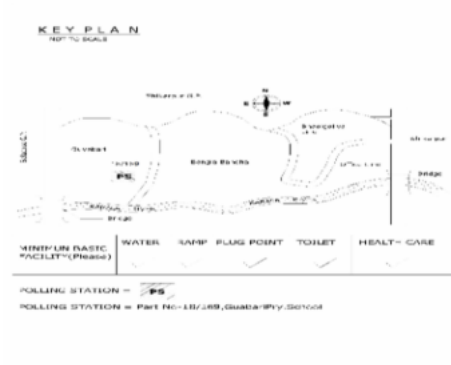

নির্বাচক নিবন্ধন আধিকারিকের স্বাক্ষর

Nazri Naksha

Google Map View

Polling Station Building Front View

Polling Station Front View

Cad View

Key MAP View

1 নাম : মালতী রায় (বসাক) স্বামীর নাম: দীপু রায় বাড়ির নং : n0047 বয়স : 36 লিঙ্গ : মহিলা	TJR1003334 ফটো উপলব্ধ	2 নাম : জাহেদা অসুর স্বামীর নাম: সুধু অসুর বাড়ির নং : n0014 বয়স : 61 লিঙ্গ : মহিলা	WB/03/017/318184 ফটো উপলব্ধ	3 নাম : গৌরী অসুর স্বামীর নাম: বিরশাই অসুর বাড়ির নং : এন0012 বয়স : 44 লিঙ্গ : মহিলা	TJR2138535 ফটো উপলব্ধ
4 নাম : বিরশাই অসুর পিতার নাম: পরশুরাম অসুর বাড়ির নং : n0012 বয়স : 56 লিঙ্গ : পুরুষ	TJR2070977 ফটো উপলব্ধ	5 নাম : লক্ষ্মী অসুর পিতার নাম: বিরশাই অসুর বাড়ির নং : এন0024 বয়স : 20 লিঙ্গ : মহিলা	TJR2561173 ফটো উপলব্ধ	6 নাম : দিলীপ অসুর পিতার নাম: শনিচরণা অসুর বাড়ির নং : n0013 বয়স : 49 লিঙ্গ : পুরুষ	WB/03/017/318804 ফটো উপলব্ধ
7 নাম : লাখপতি উড়াও মায়ের নাম: মাংরি উড়াও বাড়ির নং : n0125 বয়স : 26 লিঙ্গ : মহিলা	TJR1954502 ফটো উপলব্ধ	8 নাম : বনু উরাও পিতার নাম: নির্মল উরাও বাড়ির নং : n0133 বয়স : 26 লিঙ্গ : মহিলা	TJR1954510 ফটো উপলব্ধ	9 নাম : নিকিতা উরাও পিতার নাম: সুমান উরাও বাড়ির নং : এন0178 বয়স : 23 লিঙ্গ : মহিলা	TJR2342236 ফটো উপলব্ধ
10 নাম : সোনা উরাও পিতার নাম: বিনোদ উরাও বাড়ির নং : এন0166 বয়স : 23 লিঙ্গ : মহিলা	TJR2342285 ফটো উপলব্ধ	11 নাম : রশ্মি উরাও পিতার নাম: নারায়ন উরাও বাড়ির নং : n0118 বয়স : 26 লিঙ্গ : পুরুষ	TJR1954551 ফটো উপলব্ধ	12 নাম : রীমা উরাও পিতার নাম: দশরথ উরাও বাড়ির নং : n0184 বয়স : 26 লিঙ্গ : মহিলা	TJR1954619 ফটো উপলব্ধ
13 নাম : রীমা উরাও স্বামীর নাম: পরিমল উরাও বাড়ির নং : নং121 বয়স : 26 লিঙ্গ : মহিলা	TJR1954569 ফটো উপলব্ধ	14 নাম : অনুপ উরাও পিতার নাম: অমিত উরাও বাড়ির নং : n0104 বয়স : 26 লিঙ্গ : পুরুষ	TJR1954536 ফটো উপলব্ধ	15 নাম : সাগর উরাও পিতার নাম: কার্তিক উরাও বাড়ির নং : n0104 বয়স : 27 লিঙ্গ : পুরুষ	TJR1954544 ফটো উপলব্ধ
16 নাম : বিষ্ণু উরাও পিতার নাম: কৃষ্ণ উরাও বাড়ির নং : এন0114 বয়স : 25 লিঙ্গ : পুরুষ	TJR2342319 ফটো উপলব্ধ	17 নাম : সুনীল উরাও পিতার নাম: লাছু উরাও বাড়ির নং : এন0144 বয়স : 26 লিঙ্গ : পুরুষ	TJR1998012 ফটো উপলব্ধ	18 নাম : কালোতি উরাও পিতার নাম: দিলীপ উরাও বাড়ির নং : n0136 বয়স : 26 লিঙ্গ : মহিলা	TJR1954528 ফটো উপলব্ধ
19 নাম : অলিসা গুরুং পিতার নাম: তিলক গুরুং বাড়ির নং : এন0096 বয়স : 22 লিঙ্গ : মহিলা	TJR2458172 ফটো উপলব্ধ	20 নাম : শিবচরন দাস পিতার নাম: শৈলেন্দ্রনাথ দাস বাড়ির নং : n0041 বয়স : 67 লিঙ্গ : পুরুষ	MRK0621029 ফটো উপলব্ধ	21 নাম : হেমবালা দাস স্বামীর নাম: পরিমল দাস বাড়ির নং : n0042 বয়স : 59 লিঙ্গ : মহিলা	WB/03/017/318280 ফটো উপলব্ধ
22 নাম : রথীন দাস পিতার নাম: শিবচরন দাস বাড়ির নং : n0041 বয়স : 32 লিঙ্গ : পুরুষ	TJR1448141 ফটো উপলব্ধ	23 নাম : দীপঙ্কর দাস পিতার নাম: শিবকুমার দাস বাড়ির নং : n0038 বয়স : 37 লিঙ্গ : পুরুষ	TJR0653063 ফটো উপলব্ধ	24 নাম : শিবু কুমার দাস পিতার নাম: রামসিং দাস বাড়ির নং : n0038 বয়স : 59 লিঙ্গ : পুরুষ	WB/03/017/318729 ফটো উপলব্ধ
25 নাম : অনিন্দ্যা দাস পিতার নাম: পরিমল দাস বাড়ির নং : n0042 বয়স : 38 লিঙ্গ : পুরুষ	TJR0653030 ফটো উপলব্ধ	26 নাম : তন্ময় দাস পিতার নাম: দুলাল দাস বাড়ির নং : N0052 বয়স : 25 লিঙ্গ : পুরুষ	TJR2214286 ফটো উপলব্ধ	27 নাম : দিপা দাস পিতার নাম: খবক দাস বাড়ির নং : n0246 বয়স : 31 লিঙ্গ : মহিলা	TJR1495191 ফটো উপলব্ধ
28 নাম : সমীর দাস পিতার নাম: পরিমল দাস বাড়ির নং : n0042 বয়স : 31 লিঙ্গ : পুরুষ	TJR1448158 ফটো উপলব্ধ	29 নাম : কৃষ্ণা দাস(দেব) স্বামীর নাম: শিবচরন দাস বাড়ির নং : n0041 বয়স : 59 লিঙ্গ : মহিলা	MRK0621037 ফটো উপলব্ধ	30 নাম : গৌতম দাস পিতার নাম: শিবচরন দাস বাড়ির নং : n0041 বয়স : 32 লিঙ্গ : পুরুষ	TJR1324375 ফটো উপলব্ধ