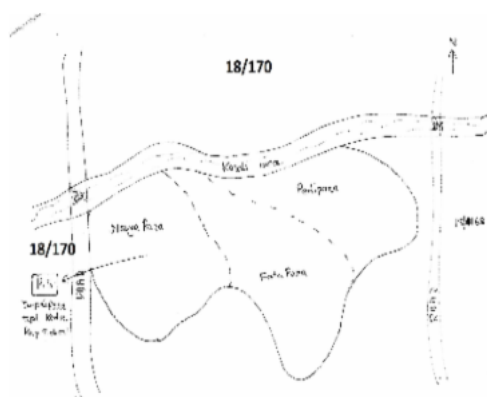

## নির্বাচক তালিকা 2026 S25 পশ্চিমবঙ্গ

বিধানসভা নির্বাচনক্ষেত্রের নং, নাম ও সংরক্ষণের স্থিতি : 18 - রাজগঞ্জ (তপশীলি জাতি)		অংশ নং : 174			
বিধানসভা নির্বাচনক্ষেত্রটি যে লোকসভা নির্বাচনক্ষেত্রের / ক্ষেত্রসমূহের অন্তর্ভুক্ত তার নং, নাম ও সংরক্ষণ স্থিতি : 3 - জলপাইগুড়ি (তপশীলি জাতি)					
1. সংশোধনের পূর্ণ বিবরণ					
সংশোধনের বৎসর :	2026	নির্বাচক তালিকার পরিচিতি : বিশেষ নিবিড় সংশোধন ২০২৬ এর চূড়ান্ত ভোটার তালিকার সহিত 06-04-2026 তারিখ অবধি সংশোধিত নির্বাচক তালিকা			
ভিত্তি তারিখ :	01-01-2026				
সংশোধনের প্রকৃতি :	ধারাবাহিক সংশোধন 2026				
প্রকাশনার তারিখ :	06-04-2026				
2. অংশ ও নির্বাচনী এলাকার পূর্ণ বিবরণ :					
অংশের ভাগ নং ও নাম :					
1-নাউয়া পাড়া	প্রধান শহর/গ্রাম : বারপাটিয়া নূতনবস ওয়ার্ড : থানা : কোতয়ালী গ্রাম পঞ্চগায়েত : বারপাটিয়া নূতনবস ব্লক : সদর, জলপাইগুড়ি মহকুমা : সদর, জলপাইগুড়ি জেলা : জলপাইগুড়ি পিন : 735133				
2-পেদী পাড়া					
3-ফাটা পাড়া					
3. ভোট গ্রহন কেন্দ্রের পূর্ণ বিবরণ :					
ভোট গ্রহন কেন্দ্রের নং, নাম :			ভোট গ্রহন কেন্দ্রের শ্রেণী :	গ্রামীণ	
174 - সিপাইপাড়া স্পেশাল ক্যাডার প্রাথমিক বিদ্যালয়			এই অংশে সহায়ক ভোটগ্রহন কেন্দ্রের সংখ্যা	0	
ভোট গ্রহন কেন্দ্রের ঠিকানা :					
সিপাইপাড়া স্পেশাল ক্যাডার প্রাথমিক বিদ্যালয়, কক্ষ ১, সিপাইপাড়া					
4. নির্বাচকের সংখ্যা :					
প্রথম ক্রমিক নং	শেষ ক্রমিক নং	মোট সংখ্যা			
		পুরুষ	মহিলা	তৃতীয় লিঙ্গ	মোট
1	664	341	319	0	660

### Google Map View