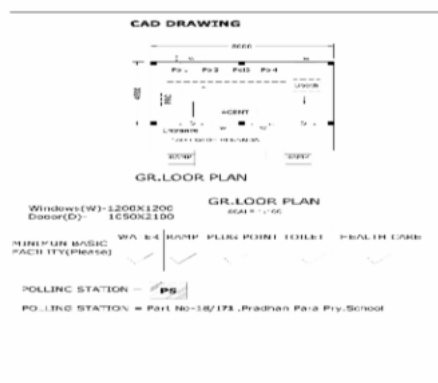

নির্বাচক নিবন্ধন আধিকারিকের স্বাক্ষর

Nazri Naksha

Google Map View

Polling Station Building Front View

Polling Station Front View

Cad View

Key MAP View

1 নাম : শান্তনা রায় স্বামীর নাম: অজিত রায় বাড়ির নং : n0051 বয়স : 35 লিঙ্গ : মহিলা	TJR1019322 ফটো উপলব্ধ	2 নাম : মালতী উরাও স্বামীর নাম: সুকুমার উরাও বাড়ির নং : n0024 বয়স : 36 লিঙ্গ : মহিলা	MRK3333689 ফটো উপলব্ধ	3 নাম : মনোজ উরাও পিতার নাম: রাজেস উরাও বাড়ির নং : এন0015 বয়স : 21 লিঙ্গ : পুরুষ	TJR2500874 ফটো উপলব্ধ
4 নাম : তোফার উরাও পিতার নাম: লরেনাতোস উরাও বাড়ির নং : n0171 বয়স : 37 লিঙ্গ : পুরুষ	TJR1588243 ফটো উপলব্ধ	5 নাম : ফ লচাঁন উরাও পিতার নাম: বাবলু উরাও বাড়ির নং : এন0066 বয়স : 29 লিঙ্গ : পুরুষ	TJR2342764 ফটো উপলব্ধ	6 নাম : মীনা উরাও স্বামীর নাম: বিপু উরাও বাড়ির নং : n0024 বয়স : 56 লিঙ্গ : মহিলা	TJR2073567 ফটো উপলব্ধ
7 নাম : সুকুমার উরাও পিতার নাম: বিপু উরাও বাড়ির নং : n0024 বয়স : 38 লিঙ্গ : পুরুষ	MRK3330867 ফটো উপলব্ধ	8 নাম : রাজেস উরাও পিতার নাম: বন্দন উরাও বাড়ির নং : n0015 বয়স : 44 লিঙ্গ : পুরুষ	MRK3330842 ফটো উপলব্ধ	9 নাম : রঞ্জিত উরাও পিতার নাম: বুধুয়া উরাও বাড়ির নং : n0015 বয়স : 37 লিঙ্গ : পুরুষ	MRK3330859 ফটো উপলব্ধ
10 নাম : সুনিতা উরাও স্বামীর নাম: রাজেশ উরাও বাড়ির নং : n0166 বয়স : 37 লিঙ্গ : মহিলা	TJR1588193 ফটো উপলব্ধ	Q 11 নাম : তারশীলা উরাও স্বামীর নাম: সীতারাম উরাও বাড়ির নং : বয়স : 61 লিঙ্গ : মহিলা	TJR2342780 ফটো উপলব্ধ	12 নাম : সাবি উরাও স্বামীর নাম: দুখুরাম উরাও বাড়ির নং : n0185 বয়স : 31 লিঙ্গ : মহিলা	TJR1693720 ফটো উপলব্ধ
13 নাম : লায়লা উরাও পিতার নাম: সীতারাম উরাও বাড়ির নং : n0015 বয়স : 37 লিঙ্গ : পুরুষ	TJR1145978 ফটো উপলব্ধ	14 নাম : নিলম ওরাও স্বামীর নাম: রঞ্জিত ওরাও বাড়ির নং : n0015 বয়স : 37 লিঙ্গ : মহিলা	TJR1693662 ফটো উপলব্ধ	15 নাম : আলিত ওরাও পিতার নাম: বন্দন ওরাও বাড়ির নং : n0015 বয়স : 29 লিঙ্গ : পুরুষ	TJR1693605 ফটো উপলব্ধ
16 নাম : বিপু উরাও পিতার নাম: টেম্পু উরাও বাড়ির নং : n0024 বয়স : 63 লিঙ্গ : পুরুষ	TJR2073559 ফটো উপলব্ধ	17 নাম : বিশিনী কারোয়া স্বামীর নাম: আশারু কারোয়া বাড়ির নং : n0014 বয়স : 56 লিঙ্গ : মহিলা	TJR2074094 ফটো উপলব্ধ	18 নাম : রাজীব কারোয়া পিতার নাম: আশারু কারোয়া বাড়ির নং : n0014 বয়স : 29 লিঙ্গ : পুরুষ	TJR1693571 ফটো উপলব্ধ
19 নাম : রীতা বর্মণ(দাস) স্বামীর নাম: জ্যোতিশ দাস বাড়ির নং : n0017 বয়স : 52 লিঙ্গ : মহিলা	MRK3134004 ফটো উপলব্ধ	20 নাম : সুশান্ত দাস পিতার নাম: সুশীল দাস বাড়ির নং : n0038 বয়স : 36 লিঙ্গ : পুরুষ	TJR1145945 ফটো উপলব্ধ	21 নাম : লিপি দাস পিতার নাম: গিরী কুমার দাস বাড়ির নং : এন0039 বয়স : 23 লিঙ্গ : মহিলা	TJR2342558 ফটো উপলব্ধ
22 নাম : শেখর দাস মায়ের নাম: চেতীবালা দাস বাড়ির নং : n0035 বয়স : 42 লিঙ্গ : পুরুষ	MRK2910552 ফটো উপলব্ধ	23 নাম : চিরঞ্জিৎ দাস পিতার নাম: মনোরঞ্জন দাস বাড়ির নং : N0018 বয়স : 27 লিঙ্গ : পুরুষ	TJR1891894 ফটো উপলব্ধ	24 নাম : ক্ষীরমোহন দাস পিতার নাম: যজ্ঞেশ্বর দাস বাড়ির নং : n0042 বয়স : 71 লিঙ্গ : পুরুষ	TJR2074250 ফটো উপলব্ধ
25 নাম : শ্যামল দাস পিতার নাম: বিরেন্দ্র নাথ দাস বাড়ির নং : n0043 বয়স : 56 লিঙ্গ : পুরুষ	TJR2074235 ফটো উপলব্ধ	26 নাম : অর্পিতা দাস স্বামীর নাম: বাপ্পা দাস বাড়ির নং : এন0016 বয়স : 26 লিঙ্গ : মহিলা	TJR2464444 ফটো উপলব্ধ	27 নাম : অনিমা দাস স্বামীর নাম: দুলু দাস বাড়ির নং : n0022 বয়স : 56 লিঙ্গ : মহিলা	WB/03/017/321815 ফটো উপলব্ধ
28 নাম : বিমল কুমার দাস মায়ের নাম: বিরেন্দ্র নাথ দাস বাড়ির নং : n0043 বয়স : 48 লিঙ্গ : পুরুষ	MRK2621639 ফটো উপলব্ধ	29 নাম : শিবানী দাস স্বামীর নাম: অনিল দাস বাড়ির নং : n0042 বয়স : 35 লিঙ্গ : মহিলা	TJR1693688 ফটো উপলব্ধ	30 নাম : মনোরঞ্জন রায় পিতার নাম: হীরেন রায় বাড়ির নং : n0039 বয়স : 29 লিঙ্গ : পুরুষ	TJR1693647 ফটো উপলব্ধ