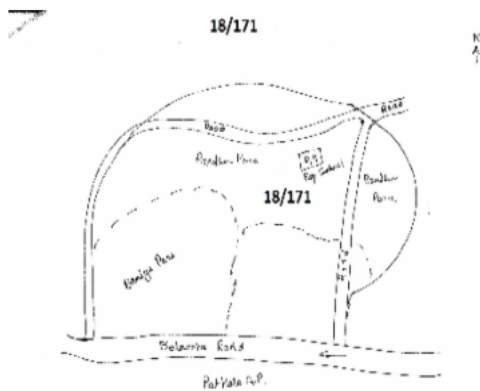

Nazri Naksha