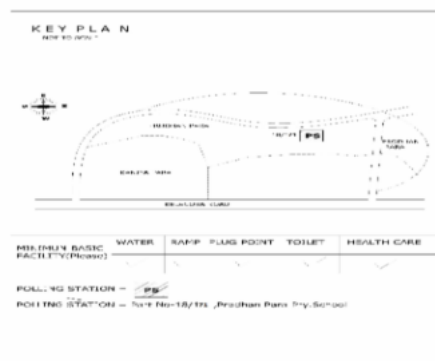

নির্বাচক নিবন্ধন আধিকারিকের স্বাক্ষর

Nazri Naksha

Google Map View

Polling Station Building Front View

Polling Station Front View

Cad View

Key MAP View

1 নাম : শান্তনা রায় স্বামীর নাম: অজিত রায় বাড়ির নং : n0051 বয়স : 35 লিঙ্গ : মহিলা	TJR1019322 ফটো উপলব্ধ	2 নাম : মালতী উরাও স্বামীর নাম: সুকুমার উরাও বাড়ির নং : n0024 বয়স : 36 লিঙ্গ : মহিলা	MRK3333689 ফটো উপলব্ধ	3 নাম : মনোজ উরাও পিতার নাম: রাজেস উরাও বাড়ির নং : এন0015 বয়স : 21 লিঙ্গ : পুরুষ	TJR2500874 ফটো উপলব্ধ
4 নাম : তোফার উরাও পিতার নাম: লরেনাতোস উরাও বাড়ির নং : n0171 বয়স : 37 লিঙ্গ : পুরুষ	TJR1588243 ফটো উপলব্ধ	5 নাম : ফ লচাঁন উরাও পিতার নাম: বাবলু উরাও বাড়ির নং : এন0066 বয়স : 29 লিঙ্গ : পুরুষ	TJR2342764 ফটো উপলব্ধ	6 নাম : মীনা উরাও স্বামীর নাম: বিপু উরাও বাড়ির নং : n0024 বয়স : 56 লিঙ্গ : মহিলা	TJR2073567 ফটো উপলব্ধ
7 নাম : সুকুমার উরাও পিতার নাম: বিপু উরাও বাড়ির নং : n0024 বয়স : 38 লিঙ্গ : পুরুষ	MRK3330867 ফটো উপলব্ধ	8 নাম : রাজেস উরাও পিতার নাম: বন্দন উরাও বাড়ির নং : n0015 বয়স : 44 লিঙ্গ : পুরুষ	MRK3330842 ফটো উপলব্ধ	9 নাম : রঞ্জিত উরাও পিতার নাম: বুধুয়া উরাও বাড়ির নং : n0015 বয়স : 37 লিঙ্গ : পুরুষ	MRK3330859 ফটো উপলব্ধ
10 নাম : সুনিতা উরাও স্বামীর নাম: রাজেশ উরাও বাড়ির নং : n0166 বয়স : 37 লিঙ্গ : মহিলা	TJR1588193 ফটো উপলব্ধ	Q 11 নাম : তারশীলা উরাও স্বামীর নাম: সীতারাম উরাও বাড়ির নং : বয়স : 61 লিঙ্গ : মহিলা	TJR2342780 ফটো উপলব্ধ	12 নাম : সাবি উরাও স্বামীর নাম: দুখুরাম উরাও বাড়ির নং : n0185 বয়স : 31 লিঙ্গ : মহিলা	TJR1693720 ফটো উপলব্ধ
13 নাম : লায়লা উরাও পিতার নাম: সীতারাম উরাও বাড়ির নং : n0015 বয়স : 37 লিঙ্গ : পুরুষ	TJR1145978 ফটো উপলব্ধ	14 নাম : নিলম ওরাও স্বামীর নাম: রঞ্জিত ওরাও বাড়ির নং : n0015 বয়স : 37 লিঙ্গ : মহিলা	TJR1693662 ফটো উপলব্ধ	15 নাম : আলিত ওরাও পিতার নাম: বন্দন ওরাও বাড়ির নং : n0015 বয়স : 29 লিঙ্গ : পুরুষ	TJR1693605 ফটো উপলব্ধ
16 নাম : বিপু উরাও পিতার নাম: টেম্পু উরাও বাড়ির নং : n0024 বয়স : 63 লিঙ্গ : পুরুষ	TJR2073559 ফটো উপলব্ধ	17 নাম : বিশিনী কারোয়া স্বামীর নাম: আশারু কারোয়া বাড়ির নং : n0014 বয়স : 56 লিঙ্গ : মহিলা	TJR2074094 ফটো উপলব্ধ	18 নাম : রাজীব কারোয়া পিতার নাম: আশারু কারোয়া বাড়ির নং : n0014 বয়স : 29 লিঙ্গ : পুরুষ	TJR1693571 ফটো উপলব্ধ
19 নাম : রীতা বর্মণ(দাস) স্বামীর নাম: জ্যোতিশ দাস বাড়ির নং : n0017 বয়স : 52 লিঙ্গ : মহিলা	MRK3134004 ফটো উপলব্ধ	20 নাম : সুশান্ত দাস পিতার নাম: সুশীল দাস বাড়ির নং : n0038 বয়স : 36 লিঙ্গ : পুরুষ	TJR1145945 ফটো উপলব্ধ	21 নাম : লিপি দাস পিতার নাম: গিরী কুমার দাস বাড়ির নং : এন0039 বয়স : 23 লিঙ্গ : মহিলা	TJR2342558 ফটো উপলব্ধ
22 নাম : শেখর দাস মায়ের নাম: চেতীবালা দাস বাড়ির নং : n0035 বয়স : 42 লিঙ্গ : পুরুষ	MRK2910552 ফটো উপলব্ধ	23 নাম : চিরঞ্জিৎ দাস পিতার নাম: মনোরঞ্জন দাস বাড়ির নং : N0018 বয়স : 27 লিঙ্গ : পুরুষ	TJR1891894 ফটো উপলব্ধ	24 নাম : ক্ষীরমোহন দাস পিতার নাম: যজ্ঞেশ্বর দাস বাড়ির নং : n0042 বয়স : 71 লিঙ্গ : পুরুষ	TJR2074250 ফটো উপলব্ধ
25 নাম : শ্যামল দাস পিতার নাম: বিরেন্দ্র নাথ দাস বাড়ির নং : n0043 বয়স : 56 লিঙ্গ : পুরুষ	TJR2074235 ফটো উপলব্ধ	26 নাম : অর্পিতা দাস স্বামীর নাম: বাপ্পা দাস বাড়ির নং : এন0016 বয়স : 26 লিঙ্গ : মহিলা	TJR2464444 ফটো উপলব্ধ	27 নাম : অনিমা দাস স্বামীর নাম: দুলু দাস বাড়ির নং : n0022 বয়স : 56 লিঙ্গ : মহিলা	WB/03/017/321815 ফটো উপলব্ধ
28 নাম : বিমল কুমার দাস মায়ের নাম: বিরেন্দ্র নাথ দাস বাড়ির নং : n0043 বয়স : 48 লিঙ্গ : পুরুষ	MRK2621639 ফটো উপলব্ধ	29 নাম : শিবানী দাস স্বামীর নাম: অনিল দাস বাড়ির নং : n0042 বয়স : 35 লিঙ্গ : মহিলা	TJR1693688 ফটো উপলব্ধ	30 নাম : মনোরঞ্জন রায় পিতার নাম: হীরেন রায় বাড়ির নং : n0039 বয়স : 29 লিঙ্গ : পুরুষ	TJR1693647 ফটো উপলব্ধ