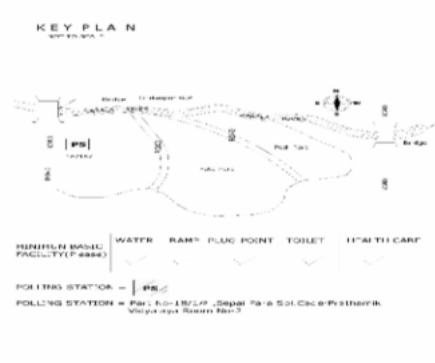

নির্বাচক নিবন্ধন আধিকারিকের স্বাক্ষর

Nazri Naksha

Google Map View

Polling Station Building Front View

Polling Station Front View

Cad View

Key MAP View

1 নাম : অলোক রায় পিতার নাম: খগেন্দ্র নাথ রায় বাড়ির নং : n0176 বয়স : 35 লিঙ্গ : পুরুষ	TJR1019421 ফটো উপলব্ধ	2 নাম : রিফু দেব স্বামীর নাম: পিন্টু রায় বাড়ির নং : N0051 বয়স : 35 লিঙ্গ : মহিলা	TJR1005131 ফটো উপলব্ধ	3 নাম : সনকা রায় (তন্তু) স্বামীর নাম: পরিমল রায় বাড়ির নং : n0163 বয়স : 35 লিঙ্গ : মহিলা	TJR1168608 ফটো উপলব্ধ
Q 4 নাম : মানস উরাও পিতার নাম: চহরু উরাও বাড়ির নং : n0018 বয়স : 36 লিঙ্গ : পুরুষ	TJR1018803 ফটো উপলব্ধ	5 নাম : রাজ দাস পিতার নাম: হরিমোহন দাস বাড়ির নং : এন0118 বয়স : 23 লিঙ্গ : পুরুষ	TJR2342913 ফটো উপলব্ধ	6 নাম : বিজয় দাস পিতার নাম: নরেন্দ্র দাস বাড়ির নং : এন0165 বয়স : 41 লিঙ্গ : পুরুষ	MRK3134343 ফটো উপলব্ধ
7 নাম : কমল দাস পিতার নাম: দুলাল দাস বাড়ির নং : নং 0111 বয়স : 25 লিঙ্গ : পুরুষ	TJR1998418 ফটো উপলব্ধ	8 নাম : অনিমা দাস (রায়) স্বামীর নাম: বিজয় দাস বাড়ির নং : এন0165 বয়স : 42 লিঙ্গ : মহিলা	TJR0659813 ফটো উপলব্ধ	9 নাম : নিরঞ্জন রায় পিতার নাম: নবসিং রায় বাড়ির নং : n0058 বয়স : 50 লিঙ্গ : পুরুষ	TJR2075448 ফটো উপলব্ধ
10 নাম : নয়সিং রায় পিতার নাম: হেমসিং রায় বাড়ির নং : n0028 বয়স : 55 লিঙ্গ : পুরুষ	WB/03/017/321795 ফটো উপলব্ধ	11 নাম : আরতী রায়(দাস) স্বামীর নাম: প্রফুল্ল রায় বাড়ির নং : n0007 বয়স : 42 লিঙ্গ : মহিলা	MRK3134202 ফটো উপলব্ধ	12 নাম : প্রফুল্ল রায় পিতার নাম: বানেশ্বর রায় বাড়ির নং : n0007 বয়স : 43 লিঙ্গ : পুরুষ	MRK2622397 ফটো উপলব্ধ
13 নাম : লতা রানী রায় স্বামীর নাম: মধুশ্বর রায় বাড়ির নং : n0006 বয়স : 32 লিঙ্গ : মহিলা	TJR1694017 ফটো উপলব্ধ	14 নাম : কৈলাস রায় পিতার নাম: ফলিন রায় বাড়ির নং : n0004 বয়স : 36 লিঙ্গ : পুরুষ	MRK3331022 ফটো উপলব্ধ	15 নাম : সন্তোষ রায় পিতার নাম: দীনেশ রায় বাড়ির নং : n0014 বয়স : 39 লিঙ্গ : পুরুষ	TJR1588631 ফটো উপলব্ধ
16 নাম : সবিত্রী রায় স্বামীর নাম: স্বপন রায় বাড়ির নং : n0058 বয়স : 50 লিঙ্গ : মহিলা	WB/03/017/321868 ফটো উপলব্ধ	17 নাম : শান্তিবালা রায় স্বামীর নাম: সুকারু রায় বাড়ির নং : n0056 বয়স : 63 লিঙ্গ : মহিলা	WB/03/017/321388 ফটো উপলব্ধ	18 নাম : দীপু রায় পিতার নাম: দশরথ রায় বাড়ির নং : n0052 বয়স : 37 লিঙ্গ : পুরুষ	MRK2622314 ফটো উপলব্ধ
19 নাম : দিপালী রায় স্বামীর নাম: শৈলেন্দ্র রায় বাড়ির নং : n0039 বয়স : 59 লিঙ্গ : মহিলা	WB/03/017/321582 ফটো উপলব্ধ	20 নাম : হেমন্ত রায় পিতার নাম: ভাগ্য ধর রায় বাড়ির নং : n0003 বয়স : 28 লিঙ্গ : পুরুষ	TJR1793611 ফটো উপলব্ধ	21 নাম : রাজকুমার রায় পিতার নাম: রবি রায় বাড়ির নং : n0012 বয়স : 31 লিঙ্গ : পুরুষ	TJR1449776 ফটো উপলব্ধ
22 নাম : শান্তনা রায় স্বামীর নাম: গনেশ চন্দ্র রায় বাড়ির নং : n0009 বয়স : 35 লিঙ্গ : মহিলা	TJR1449750 ফটো উপলব্ধ	23 নাম : অলেশ্বর রায় পিতার নাম: এবেন্দ্রনাথ রায় বাড়ির নং : n0036 বয়স : 61 লিঙ্গ : পুরুষ	WB/03/017/321760 ফটো উপলব্ধ	24 নাম : ভয়দেব রায় পিতার নাম: চক্রধর রায় বাড়ির নং : n0033 বয়স : 66 লিঙ্গ : পুরুষ	WB/03/017/321445 ফটো উপলব্ধ
25 নাম : টুঙ্গা রায় পিতার নাম: নারু রায় বাড়ির নং : নং 0028 বয়স : 30 লিঙ্গ : মহিলা	TJR1823202 ফটো উপলব্ধ	26 নাম : তাপস রায় পিতার নাম: নয়সিং রায় বাড়ির নং : নং 0028 বয়স : 27 লিঙ্গ : পুরুষ	TJR1998392 ফটো উপলব্ধ	27 নাম : শেফালী রায় স্বামীর নাম: নরেশ রায় বাড়ির নং : নং 0026 বয়স : 30 লিঙ্গ : মহিলা	TJR1998384 ফটো উপলব্ধ
28 নাম : দুলীবালা রায় স্বামীর নাম: ভাগ্যধর রায় বাড়ির নং : n0003 বয়স : 63 লিঙ্গ : মহিলা	MRK3134178 ফটো উপলব্ধ	29 নাম : রসনা রায় স্বামীর নাম: সুশীল রায় বাড়ির নং : n0037 বয়স : 33 লিঙ্গ : মহিলা	TJR1955103 ফটো উপলব্ধ	30 নাম : মঞ্জু রায় পিতার নাম: ভবেশ চন্দ্র রায় বাড়ির নং : এন0060 বয়স : 23 লিঙ্গ : মহিলা	TJR2460376 ফটো উপলব্ধ