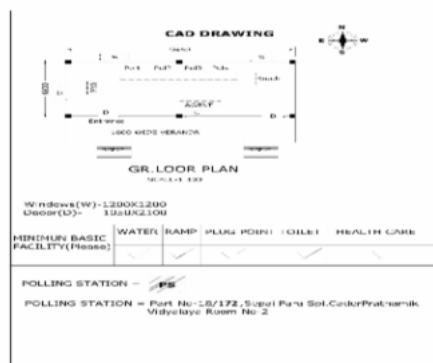

নির্বাচক নিবন্ধন আধিকারিকের স্বাক্ষর

Nazri Naksha

Google Map View

Polling Station Building Front View

Polling Station Front View

Cad View

Key MAP View

1 নাম : অলোক রায় পিতার নাম: খগেন্দ্র নাথ রায় বাড়ির নং : n0176 বয়স : 35 লিঙ্গ : পুরুষ	TJR1019421 ফটো উপলব্ধ	2 নাম : রিফু দেব স্বামীর নাম: পিন্টু রায় বাড়ির নং : N0051 বয়স : 35 লিঙ্গ : মহিলা	TJR1005131 ফটো উপলব্ধ	3 নাম : সনকা রায় (তন্তু) স্বামীর নাম: পরিমল রায় বাড়ির নং : n0163 বয়স : 35 লিঙ্গ : মহিলা	TJR1168608 ফটো উপলব্ধ
Q 4 নাম : মানস উরাও পিতার নাম: চহরু উরাও বাড়ির নং : n0018 বয়স : 36 লিঙ্গ : পুরুষ	TJR1018803 ফটো উপলব্ধ	5 নাম : রাজ দাস পিতার নাম: হরিমোহন দাস বাড়ির নং : এন0118 বয়স : 23 লিঙ্গ : পুরুষ	TJR2342913 ফটো উপলব্ধ	6 নাম : বিজয় দাস পিতার নাম: নরেন্দ্র দাস বাড়ির নং : এন0165 বয়স : 41 লিঙ্গ : পুরুষ	MRK3134343 ফটো উপলব্ধ
7 নাম : কমল দাস পিতার নাম: দুলাল দাস বাড়ির নং : নং 0111 বয়স : 25 লিঙ্গ : পুরুষ	TJR1998418 ফটো উপলব্ধ	8 নাম : অনিমা দাস (রায়) স্বামীর নাম: বিজয় দাস বাড়ির নং : এন0165 বয়স : 42 লিঙ্গ : মহিলা	TJR0659813 ফটো উপলব্ধ	9 নাম : নিরঞ্জন রায় পিতার নাম: নবসিং রায় বাড়ির নং : n0058 বয়স : 50 লিঙ্গ : পুরুষ	TJR2075448 ফটো উপলব্ধ
10 নাম : নয়সিং রায় পিতার নাম: হেমসিং রায় বাড়ির নং : n0028 বয়স : 55 লিঙ্গ : পুরুষ	WB/03/017/321795 ফটো উপলব্ধ	11 নাম : আরতী রায়(দাস) স্বামীর নাম: প্রফুল্ল রায় বাড়ির নং : n0007 বয়স : 42 লিঙ্গ : মহিলা	MRK3134202 ফটো উপলব্ধ	12 নাম : প্রফুল্ল রায় পিতার নাম: বানেশ্বর রায় বাড়ির নং : n0007 বয়স : 43 লিঙ্গ : পুরুষ	MRK2622397 ফটো উপলব্ধ
13 নাম : লতা রানী রায় স্বামীর নাম: মধুশ্বর রায় বাড়ির নং : n0006 বয়স : 32 লিঙ্গ : মহিলা	TJR1694017 ফটো উপলব্ধ	14 নাম : কৈলাস রায় পিতার নাম: ফলিন রায় বাড়ির নং : n0004 বয়স : 36 লিঙ্গ : পুরুষ	MRK3331022 ফটো উপলব্ধ	15 নাম : সন্তোষ রায় পিতার নাম: দীনেশ রায় বাড়ির নং : n0014 বয়স : 39 লিঙ্গ : পুরুষ	TJR1588631 ফটো উপলব্ধ
16 নাম : সবিত্রী রায় স্বামীর নাম: স্বপন রায় বাড়ির নং : n0058 বয়স : 50 লিঙ্গ : মহিলা	WB/03/017/321868 ফটো উপলব্ধ	17 নাম : শান্তিবালা রায় স্বামীর নাম: সুকারু রায় বাড়ির নং : n0056 বয়স : 63 লিঙ্গ : মহিলা	WB/03/017/321388 ফটো উপলব্ধ	18 নাম : দীপু রায় পিতার নাম: দশরথ রায় বাড়ির নং : n0052 বয়স : 37 লিঙ্গ : পুরুষ	MRK2622314 ফটো উপলব্ধ
19 নাম : দিপালী রায় স্বামীর নাম: শৈলেন্দ্র রায় বাড়ির নং : n0039 বয়স : 59 লিঙ্গ : মহিলা	WB/03/017/321582 ফটো উপলব্ধ	20 নাম : হেমন্ত রায় পিতার নাম: ভাগ্য ধর রায় বাড়ির নং : n0003 বয়স : 28 লিঙ্গ : পুরুষ	TJR1793611 ফটো উপলব্ধ	21 নাম : রাজকুমার রায় পিতার নাম: রবি রায় বাড়ির নং : n0012 বয়স : 31 লিঙ্গ : পুরুষ	TJR1449776 ফটো উপলব্ধ
22 নাম : শান্তনা রায় স্বামীর নাম: গনেশ চন্দ্র রায় বাড়ির নং : n0009 বয়স : 35 লিঙ্গ : মহিলা	TJR1449750 ফটো উপলব্ধ	23 নাম : অলেশ্বর রায় পিতার নাম: এবেন্দ্রনাথ রায় বাড়ির নং : n0036 বয়স : 61 লিঙ্গ : পুরুষ	WB/03/017/321760 ফটো উপলব্ধ	24 নাম : ভয়দেব রায় পিতার নাম: চক্রধর রায় বাড়ির নং : n0033 বয়স : 66 লিঙ্গ : পুরুষ	WB/03/017/321445 ফটো উপলব্ধ
25 নাম : টুঙ্গা রায় পিতার নাম: নারু রায় বাড়ির নং : নং 0028 বয়স : 30 লিঙ্গ : মহিলা	TJR1823202 ফটো উপলব্ধ	26 নাম : তাপস রায় পিতার নাম: নয়সিং রায় বাড়ির নং : নং 0028 বয়স : 27 লিঙ্গ : পুরুষ	TJR1998392 ফটো উপলব্ধ	27 নাম : শেফালী রায় স্বামীর নাম: নরেশ রায় বাড়ির নং : নং 0026 বয়স : 30 লিঙ্গ : মহিলা	TJR1998384 ফটো উপলব্ধ
28 নাম : দুলীবালা রায় স্বামীর নাম: ভাগ্যধর রায় বাড়ির নং : n0003 বয়স : 63 লিঙ্গ : মহিলা	MRK3134178 ফটো উপলব্ধ	29 নাম : রসনা রায় স্বামীর নাম: সুশীল রায় বাড়ির নং : n0037 বয়স : 33 লিঙ্গ : মহিলা	TJR1955103 ফটো উপলব্ধ	30 নাম : মঞ্জু রায় পিতার নাম: ভবেশ চন্দ্র রায় বাড়ির নং : এন0060 বয়স : 23 লিঙ্গ : মহিলা	TJR2460376 ফটো উপলব্ধ