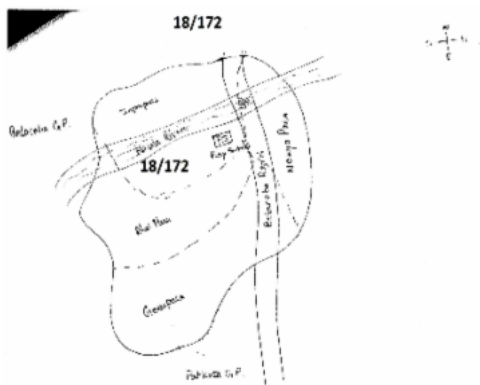

Nazri Naksha