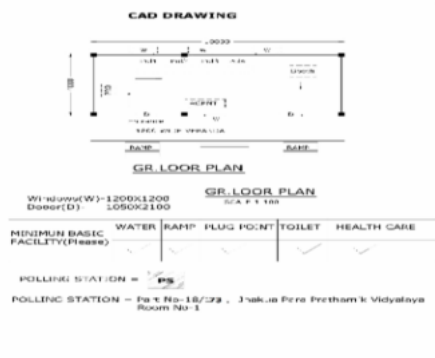

নির্বাচক নিবন্ধন আধিকারিকের স্বাক্ষর

Nazri Naksha

Google Map View

Polling Station Building Front View

Polling Station Front View

Cad View

Key MAP View

1 নাম : অমর কেরকেটা পিতার নাম: তেজকুমার কেরকেটা বাড়ির নং : এন0139 বয়স : 24 লিঙ্গ : পুরুষ	TJR2343200 ফটো উপলব্ধ	2 নাম : রুমকি রায় পিতার নাম: রবি রায় বাড়ির নং : n0065 বয়স : 25 লিঙ্গ : মহিলা	TJR2215697 ফটো উপলব্ধ	3 নাম : রিনা রায় পিতার নাম: লক্ষেশ্বর রায় বাড়ির নং : গাগেলাখাটা বয়স : 23 লিঙ্গ : মহিলা	TJR2463339 ফটো উপলব্ধ
4 নাম : কৃষ্ণকান্ত রায় পিতার নাম: অনন্ত রায় বাড়ির নং : n0007 বয়স : 51 লিঙ্গ : পুরুষ	WB/03/017/324635 ফটো উপলব্ধ	5 নাম : মিহির রায় পিতার নাম: হরেন্দ্র নাথ রায় বাড়ির নং : n0003 বয়স : 30 লিঙ্গ : পুরুষ	TJR1589035 ফটো উপলব্ধ	6 নাম : শ্যামল রায় পিতার নাম: সবেন রায় বাড়ির নং : n0033 বয়স : 40 লিঙ্গ : পুরুষ	TJR1235605 ফটো উপলব্ধ
7 নাম : অনিবালা রায় স্বামীর নাম: অনিল রায় বাড়ির নং : n0006 বয়স : 56 লিঙ্গ : মহিলা	WB/03/017/324533 ফটো উপলব্ধ	8 নাম : জয়শ্রী রায় পিতার নাম: মোহনলাল রায় বাড়ির নং : গাগেলা খাটা বয়স : 24 লিঙ্গ : মহিলা	TJR2216083 ফটো উপলব্ধ	9 নাম : মৃগেন রায় পিতার নাম: প্রসন্ন রায় বাড়ির নং : n0017 বয়স : 40 লিঙ্গ : পুরুষ	TJR0667212 ফটো উপলব্ধ
10 নাম : ধনু রায় পিতার নাম: দীনেশ রায় বাড়ির নং : n0038 বয়স : 37 লিঙ্গ : পুরুষ	TJR0666859 ফটো উপলব্ধ	11 নাম : দীনেশ রায় পিতার নাম: গলি রায় বাড়ির নং : n0038 বয়স : 61 লিঙ্গ : পুরুষ	WB/03/017/324323 ফটো উপলব্ধ	12 নাম : কনিকা রায় স্বামীর নাম: বিনয় রায় বাড়ির নং : n0035 বয়স : 49 লিঙ্গ : মহিলা	MRK2910909 ফটো উপলব্ধ
13 নাম : কলিন্দ্র নাথ রায় পিতার নাম: খগেন্দ্রনাথ রায় বাড়ির নং : n0020 বয়স : 42 লিঙ্গ : পুরুষ	MRK2623163 ফটো উপলব্ধ	14 নাম : প্রতিমা রায় স্বামীর নাম: দিপেন রায় বাড়ির নং : 0131 বয়স : 34 লিঙ্গ : মহিলা	TJR1400332 ফটো উপলব্ধ	15 নাম : সুর্ণনা দাস পিতার নাম: চিত্তা মোহন দাস বাড়ির নং : এন0030 বয়স : 27 লিঙ্গ : মহিলা	TJR1896323 ফটো উপলব্ধ
16 নাম : মলিন চন্দ্র রায় পিতার নাম: অনন্ত রায় বাড়ির নং : গাগেলা খাটা বয়স : 50 লিঙ্গ : পুরুষ	MRK2910735 ফটো উপলব্ধ	17 নাম : শান্তি রায় পিতার নাম: ধীরমোহন রায় বাড়ির নং : এন0031 বয়স : 25 লিঙ্গ : মহিলা	TJR2458891 ফটো উপলব্ধ	18 নাম : বুধন রায় পিতার নাম: ধনেশ্বর রায় বাড়ির নং : 245 বয়স : 41 লিঙ্গ : পুরুষ	MRK2912012 ফটো উপলব্ধ
19 নাম : বিশ্বনাথ রায় পিতার নাম: পরিমল রায় বাড়ির নং : n0001 বয়স : 26 লিঙ্গ : পুরুষ	TJR1991637 ফটো উপলব্ধ	20 নাম : টোলকী রায় স্বামীর নাম: বিমল রায় বাড়ির নং : n0021 বয়স : 58 লিঙ্গ : মহিলা	WB/03/017/324644 ফটো উপলব্ধ	21 নাম : পরপবালা রায় স্বামীর নাম: দিলীপ রায় বাড়ির নং : n0019 বয়স : 53 লিঙ্গ : মহিলা	WB/03/017/324632 ফটো উপলব্ধ
22 নাম : সবিতা রায় স্বামীর নাম: পরিমল রায় বাড়ির নং : n0018 বয়স : 39 লিঙ্গ : মহিলা	TJR1589100 ফটো উপলব্ধ	23 নাম : সুমিত্রা রায় স্বামীর নাম: চন্ডি রায় বাড়ির নং : n0026 বয়স : 54 লিঙ্গ : মহিলা	WB/03/017/324534 ফটো উপলব্ধ	24 নাম : মালতী রায় স্বামীর নাম: মুংলু রায় বাড়ির নং : n0025 বয়স : 56 লিঙ্গ : মহিলা	WB/03/017/324250 ফটো উপলব্ধ
25 নাম : করনি রায় স্বামীর নাম: ভাগ্যধর রায় বাড়ির নং : n0034 বয়স : 43 লিঙ্গ : মহিলা	MRK3233046 ফটো উপলব্ধ	26 নাম : ললিতা রায় স্বামীর নাম: সুধু রায় বাড়ির নং : n0033 বয়স : 66 লিঙ্গ : মহিলা	WB/03/017/324261 ফটো উপলব্ধ	27 নাম : পবিত্র রায় পিতার নাম: বেজেন্দ্র নাথ রায় বাড়ির নং : n0012 বয়স : 35 লিঙ্গ : পুরুষ	TJR1019702 ফটো উপলব্ধ
28 নাম : মামুন রায় পিতার নাম: ধলু মোহন রায় বাড়ির নং : এন0026 বয়স : 36 লিঙ্গ : মহিলা	TJR1030733 ফটো উপলব্ধ	29 নাম : সুকুমার রায় পিতার নাম: পরিমল রায় বাড়ির নং : n0011 বয়স : 39 লিঙ্গ : পুরুষ	MRK3062908 ফটো উপলব্ধ	30 নাম : মিনিবালা রায় পিতার নাম: মোহন রায় বাড়ির নং : n0010 বয়স : 41 লিঙ্গ : মহিলা	TJR1235563 ফটো উপলব্ধ