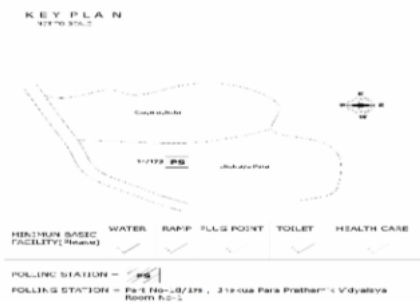

নির্বাচক নিবন্ধন আধিকারিকের স্বাক্ষর

Nazri Naksha

Google Map View

Polling Station Building Front View

Polling Station Front View

Cad View

Key MAP View

1 নাম : অমর কেরকেটা পিতার নাম: তেজকুমার কেরকেটা বাড়ির নং : এন0139 বয়স : 24 লিঙ্গ : পুরুষ	TJR2343200 ফটো উপলব্ধ	2 নাম : রুমকি রায় পিতার নাম: রবি রায় বাড়ির নং : n0065 বয়স : 25 লিঙ্গ : মহিলা	TJR2215697 ফটো উপলব্ধ	3 নাম : রিনা রায় পিতার নাম: লক্ষেশ্বর রায় বাড়ির নং : গাগেলাখাটা বয়স : 23 লিঙ্গ : মহিলা	TJR2463339 ফটো উপলব্ধ
4 নাম : কৃষ্ণকান্ত রায় পিতার নাম: অনন্ত রায় বাড়ির নং : n0007 বয়স : 51 লিঙ্গ : পুরুষ	WB/03/017/324635 ফটো উপলব্ধ	5 নাম : মিহির রায় পিতার নাম: হরেন্দ্র নাথ রায় বাড়ির নং : n0003 বয়স : 30 লিঙ্গ : পুরুষ	TJR1589035 ফটো উপলব্ধ	6 নাম : শ্যামল রায় পিতার নাম: সবেন রায় বাড়ির নং : n0033 বয়স : 40 লিঙ্গ : পুরুষ	TJR1235605 ফটো উপলব্ধ
7 নাম : অনিবালা রায় স্বামীর নাম: অনিল রায় বাড়ির নং : n0006 বয়স : 56 লিঙ্গ : মহিলা	WB/03/017/324533 ফটো উপলব্ধ	8 নাম : জয়শ্রী রায় পিতার নাম: মোহনলাল রায় বাড়ির নং : গাগেলা খাটা বয়স : 24 লিঙ্গ : মহিলা	TJR2216083 ফটো উপলব্ধ	9 নাম : মৃগেন রায় পিতার নাম: প্রসন্ন রায় বাড়ির নং : n0017 বয়স : 40 লিঙ্গ : পুরুষ	TJR0667212 ফটো উপলব্ধ
10 নাম : ধনু রায় পিতার নাম: দীনেশ রায় বাড়ির নং : n0038 বয়স : 37 লিঙ্গ : পুরুষ	TJR0666859 ফটো উপলব্ধ	11 নাম : দীনেশ রায় পিতার নাম: গলি রায় বাড়ির নং : n0038 বয়স : 61 লিঙ্গ : পুরুষ	WB/03/017/324323 ফটো উপলব্ধ	12 নাম : কনিকা রায় স্বামীর নাম: বিনয় রায় বাড়ির নং : n0035 বয়স : 49 লিঙ্গ : মহিলা	MRK2910909 ফটো উপলব্ধ
13 নাম : কলিন্দ্র নাথ রায় পিতার নাম: খগেন্দ্রনাথ রায় বাড়ির নং : n0020 বয়স : 42 লিঙ্গ : পুরুষ	MRK2623163 ফটো উপলব্ধ	14 নাম : প্রতিমা রায় স্বামীর নাম: দিপেন রায় বাড়ির নং : 0131 বয়স : 34 লিঙ্গ : মহিলা	TJR1400332 ফটো উপলব্ধ	15 নাম : সুর্ণনা দাস পিতার নাম: চিত্তা মোহন দাস বাড়ির নং : এন0030 বয়স : 27 লিঙ্গ : মহিলা	TJR1896323 ফটো উপলব্ধ
16 নাম : মলিন চন্দ্র রায় পিতার নাম: অনন্ত রায় বাড়ির নং : গাগেলা খাটা বয়স : 50 লিঙ্গ : পুরুষ	MRK2910735 ফটো উপলব্ধ	17 নাম : শান্তি রায় পিতার নাম: ধীরমোহন রায় বাড়ির নং : এন0031 বয়স : 25 লিঙ্গ : মহিলা	TJR2458891 ফটো উপলব্ধ	18 নাম : বুধন রায় পিতার নাম: ধনেশ্বর রায় বাড়ির নং : 245 বয়স : 41 লিঙ্গ : পুরুষ	MRK2912012 ফটো উপলব্ধ
19 নাম : বিশ্বনাথ রায় পিতার নাম: পরিমল রায় বাড়ির নং : n0001 বয়স : 26 লিঙ্গ : পুরুষ	TJR1991637 ফটো উপলব্ধ	20 নাম : টোলকী রায় স্বামীর নাম: বিমল রায় বাড়ির নং : n0021 বয়স : 58 লিঙ্গ : মহিলা	WB/03/017/324644 ফটো উপলব্ধ	21 নাম : পরপবালা রায় স্বামীর নাম: দিলীপ রায় বাড়ির নং : n0019 বয়স : 53 লিঙ্গ : মহিলা	WB/03/017/324632 ফটো উপলব্ধ
22 নাম : সবিতা রায় স্বামীর নাম: পরিমল রায় বাড়ির নং : n0018 বয়স : 39 লিঙ্গ : মহিলা	TJR1589100 ফটো উপলব্ধ	23 নাম : সুমিত্রা রায় স্বামীর নাম: চন্ডি রায় বাড়ির নং : n0026 বয়স : 54 লিঙ্গ : মহিলা	WB/03/017/324534 ফটো উপলব্ধ	24 নাম : মালতী রায় স্বামীর নাম: মুংলু রায় বাড়ির নং : n0025 বয়স : 56 লিঙ্গ : মহিলা	WB/03/017/324250 ফটো উপলব্ধ
25 নাম : করনি রায় স্বামীর নাম: ভাগ্যধর রায় বাড়ির নং : n0034 বয়স : 43 লিঙ্গ : মহিলা	MRK3233046 ফটো উপলব্ধ	26 নাম : ললিতা রায় স্বামীর নাম: সুধু রায় বাড়ির নং : n0033 বয়স : 66 লিঙ্গ : মহিলা	WB/03/017/324261 ফটো উপলব্ধ	27 নাম : পবিত্র রায় পিতার নাম: বেজেন্দ্র নাথ রায় বাড়ির নং : n0012 বয়স : 35 লিঙ্গ : পুরুষ	TJR1019702 ফটো উপলব্ধ
28 নাম : মামুন রায় পিতার নাম: ধলু মোহন রায় বাড়ির নং : এন0026 বয়স : 36 লিঙ্গ : মহিলা	TJR1030733 ফটো উপলব্ধ	29 নাম : সুকুমার রায় পিতার নাম: পরিমল রায় বাড়ির নং : n0011 বয়স : 39 লিঙ্গ : পুরুষ	MRK3062908 ফটো উপলব্ধ	30 নাম : মিনিবালা রায় পিতার নাম: মোহন রায় বাড়ির নং : n0010 বয়স : 41 লিঙ্গ : মহিলা	TJR1235563 ফটো উপলব্ধ