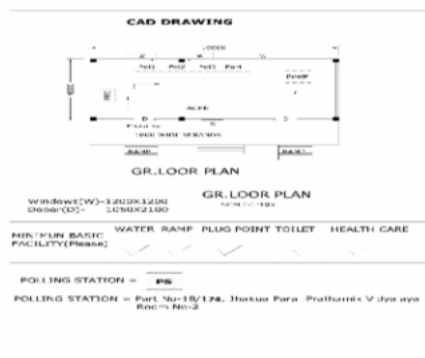

নির্বাচক নিবন্ধন আধিকারিকের স্বাক্ষর

Nazri Naksha

Google Map View

Polling Station Building Front View

Polling Station Front View

Cad View

Key MAP View

1 নাম : নিরতী রায় স্বামীর নাম: টপেন রায় বাড়ির নং : n0115 বয়স : 35 লিঙ্গ : মহিলা	TJR1030212 ফটো উপলব্ধ	2 নাম : বাড়িও উরাও স্বামীর নাম: বিসিরাম উরাও বাড়ির নং : n0007 বয়স : 71 লিঙ্গ : মহিলা	WB/03/017/324515 ফটো উপলব্ধ	3 নাম : মঞ্জু উরাও স্বামীর নাম: ভীমসারী উরাও বাড়ির নং : n0009 বয়স : 46 লিঙ্গ : পুরুষ	MRK2911717 ফটো উপলব্ধ
Q 4 নাম : রজন্তী উরাও স্বামীর নাম: রাতনু উরাও বাড়ির নং : বয়স : 62 লিঙ্গ : মহিলা	MRK3331543 ফটো উপলব্ধ	5 নাম : ফুলো উড়াও স্বামীর নাম: সুশীল উড়াও বাড়ির নং : n0006 বয়স : 42 লিঙ্গ : মহিলা	MRK2624021 ফটো উপলব্ধ	6 নাম : মধুমিতা উরাও পিতার নাম: মঙ্গল উরাও বাড়ির নং : বাকুয়া পাড়া বয়স : 24 লিঙ্গ : মহিলা	TJR2216711 ফটো উপলব্ধ
Q 7 নাম : সুরজমণী উরাও পিতার নাম: শুকুরা উরাও বাড়ির নং : বয়স : 45 লিঙ্গ : মহিলা	MRK3331535 ফটো উপলব্ধ	8 নাম : সানী উরাও পিতার নাম: ডিম্ব উরাও বাড়ির নং : n0005 বয়স : 50 লিঙ্গ : পুরুষ	WB/03/017/324667 ফটো উপলব্ধ	9 নাম : বৃন্দা উরাও পিতার নাম: বিধা উরাও বাড়ির নং : n0008 বয়স : 55 লিঙ্গ : পুরুষ	WB/03/017/324579 ফটো উপলব্ধ
10 নাম : সুর্য্য উরাও পিতার নাম: শুকুরা উরাও বাড়ির নং : n0006 বয়স : 42 লিঙ্গ : পুরুষ	MRK3331550 ফটো উপলব্ধ	11 নাম : বাবলু উরাও পিতার নাম: বখে উরাও বাড়ির নং : n0009 বয়স : 52 লিঙ্গ : পুরুষ	WB/03/017/324234 ফটো উপলব্ধ	12 নাম : মঙ্গল উরাও পিতার নাম: বিসিরাম উরাও বাড়ির নং : n0007 বয়স : 52 লিঙ্গ : পুরুষ	TJR2077253 ফটো উপলব্ধ
13 নাম : সবিন উরাও পিতার নাম: বধু উরাও বাড়ির নং : n0001 বয়স : 57 লিঙ্গ : পুরুষ	WB/03/017/324095 ফটো উপলব্ধ	14 নাম : বিপুল উরাও পিতার নাম: সবিন বাড়ির নং : এন0001 বয়স : 20 লিঙ্গ : পুরুষ	TJR2580801 ফটো উপলব্ধ	15 নাম : রীনা উরাও পিতার নাম: মঙ্গল উরাও বাড়ির নং : এন0007 বয়স : 24 লিঙ্গ : মহিলা	TJR2458669 ফটো উপলব্ধ
16 নাম : কমলা উরাও পিতার নাম: বখে উরাও বাড়ির নং : n0009 বয়স : 37 লিঙ্গ : মহিলা	TJR1146893 ফটো উপলব্ধ	17 নাম : বিনু উড়াও পিতার নাম: শুকুরা উড়াও বাড়ির নং : n0006 বয়স : 42 লিঙ্গ : পুরুষ	MRK2624039 ফটো উপলব্ধ	18 নাম : মিনি উরাও স্বামীর নাম: মঙ্গল উরাও বাড়ির নং : n0118 বয়স : 53 লিঙ্গ : মহিলা	MHX4099123 ফটো উপলব্ধ
19 নাম : হরেন্দ্রনাথ রায় পিতার নাম: সনাতন রায় বাড়ির নং : n0003 বয়স : 69 লিঙ্গ : পুরুষ	TJR2077261 ফটো উপলব্ধ	20 নাম : ফ্রানশিস মিঞ্জ পিতার নাম: পিউস মিঞ্জ বাড়ির নং : n0003 বয়স : 39 লিঙ্গ : পুরুষ	TJR0670729 ফটো উপলব্ধ	21 নাম : পার্বতি কর্মকার স্বামীর নাম: নারায়ন কর্মকার বাড়ির নং : n0002 বয়স : 40 লিঙ্গ : মহিলা	TJR1589647 ফটো উপলব্ধ
22 নাম : বিণ্ড কর্মকার পিতার নাম: বাবলু কর্মকার বাড়ির নং : n0004 বয়স : 37 লিঙ্গ : পুরুষ	TJR1235803 ফটো উপলব্ধ	23 নাম : সুশীলা কর্মকার স্বামীর নাম: বাবলু কর্মকার বাড়ির নং : n0004 বয়স : 69 লিঙ্গ : মহিলা	MRK1476712 ফটো উপলব্ধ	24 নাম : শিশু কর্মকার পিতার নাম: বাবলু কর্মকার বাড়ির নং : n0004 বয়স : 35 লিঙ্গ : পুরুষ	TJR1325489 ফটো উপলব্ধ
25 নাম : নারায়ন কর্মকার পিতার নাম: রাজেন কর্মকার বাড়ির নং : n0002 বয়স : 52 লিঙ্গ : পুরুষ	WB/03/017/324668 ফটো উপলব্ধ	26 নাম : বাচ্চু কর্মকার পিতার নাম: বাবলু কর্মকার বাড়ির নং : n0004 বয়স : 34 লিঙ্গ : পুরুষ	TJR1589662 ফটো উপলব্ধ	27 নাম : শুকুরা রায় স্বামীর নাম: শিমল রায় বাড়ির নং : n0010 বয়স : 37 লিঙ্গ : মহিলা	MRK3233343 ফটো উপলব্ধ