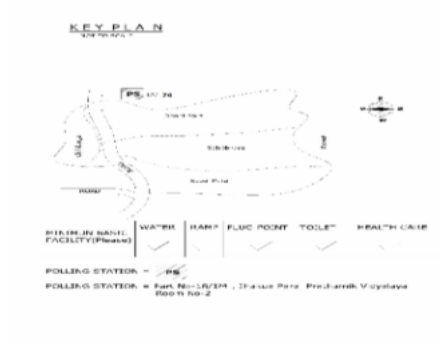

নির্বাচক নিবন্ধন আধিকারিকের স্বাক্ষর

Nazri Naksha

Google Map View

Polling Station Building Front View

Polling Station Front View

Cad View

Key MAP View

1 নাম : নিরতী রায় স্বামীর নাম: টপেন রায় বাড়ির নং : n0115 বয়স : 35 লিঙ্গ : মহিলা	TJR1030212 ফটো উপলব্ধ	2 নাম : বাড়িও উরাও স্বামীর নাম: বিসিরাম উরাও বাড়ির নং : n0007 বয়স : 71 লিঙ্গ : মহিলা	WB/03/017/324515 ফটো উপলব্ধ	3 নাম : মঞ্জু উরাও স্বামীর নাম: ভীমসারী উরাও বাড়ির নং : n0009 বয়স : 46 লিঙ্গ : পুরুষ	MRK2911717 ফটো উপলব্ধ
Q 4 নাম : রজন্তী উরাও স্বামীর নাম: রাতনু উরাও বাড়ির নং : বয়স : 62 লিঙ্গ : মহিলা	MRK3331543 ফটো উপলব্ধ	5 নাম : ফুলো উড়াও স্বামীর নাম: সুশীল উড়াও বাড়ির নং : n0006 বয়স : 42 লিঙ্গ : মহিলা	MRK2624021 ফটো উপলব্ধ	6 নাম : মধুমিতা উরাও পিতার নাম: মঙ্গল উরাও বাড়ির নং : বাকুয়া পাড়া বয়স : 24 লিঙ্গ : মহিলা	TJR2216711 ফটো উপলব্ধ
Q 7 নাম : সুরজমণী উরাও পিতার নাম: শুকুরা উরাও বাড়ির নং : বয়স : 45 লিঙ্গ : মহিলা	MRK3331535 ফটো উপলব্ধ	8 নাম : সানী উরাও পিতার নাম: ডিম্ব উরাও বাড়ির নং : n0005 বয়স : 50 লিঙ্গ : পুরুষ	WB/03/017/324667 ফটো উপলব্ধ	9 নাম : বৃন্দা উরাও পিতার নাম: বিধা উরাও বাড়ির নং : n0008 বয়স : 55 লিঙ্গ : পুরুষ	WB/03/017/324579 ফটো উপলব্ধ
10 নাম : সুর্য্য উরাও পিতার নাম: শুকুরা উরাও বাড়ির নং : n0006 বয়স : 42 লিঙ্গ : পুরুষ	MRK3331550 ফটো উপলব্ধ	11 নাম : বাবলু উরাও পিতার নাম: বখে উরাও বাড়ির নং : n0009 বয়স : 52 লিঙ্গ : পুরুষ	WB/03/017/324234 ফটো উপলব্ধ	12 নাম : মঙ্গল উরাও পিতার নাম: বিসিরাম উরাও বাড়ির নং : n0007 বয়স : 52 লিঙ্গ : পুরুষ	TJR2077253 ফটো উপলব্ধ
13 নাম : সবিন উরাও পিতার নাম: বধু উরাও বাড়ির নং : n0001 বয়স : 57 লিঙ্গ : পুরুষ	WB/03/017/324095 ফটো উপলব্ধ	14 নাম : বিপুল উরাও পিতার নাম: সবিন বাড়ির নং : এন0001 বয়স : 20 লিঙ্গ : পুরুষ	TJR2580801 ফটো উপলব্ধ	15 নাম : রীনা উরাও পিতার নাম: মঙ্গল উরাও বাড়ির নং : এন0007 বয়স : 24 লিঙ্গ : মহিলা	TJR2458669 ফটো উপলব্ধ
16 নাম : কমলা উরাও পিতার নাম: বখে উরাও বাড়ির নং : n0009 বয়স : 37 লিঙ্গ : মহিলা	TJR1146893 ফটো উপলব্ধ	17 নাম : বিনু উড়াও পিতার নাম: শুকুরা উড়াও বাড়ির নং : n0006 বয়স : 42 লিঙ্গ : পুরুষ	MRK2624039 ফটো উপলব্ধ	18 নাম : মিনি উরাও স্বামীর নাম: মঙ্গল উরাও বাড়ির নং : n0118 বয়স : 53 লিঙ্গ : মহিলা	MHX4099123 ফটো উপলব্ধ
19 নাম : হরেন্দ্রনাথ রায় পিতার নাম: সনাতন রায় বাড়ির নং : n0003 বয়স : 69 লিঙ্গ : পুরুষ	TJR2077261 ফটো উপলব্ধ	20 নাম : ফ্রানশিস মিঞ্জ পিতার নাম: পিউস মিঞ্জ বাড়ির নং : n0003 বয়স : 39 লিঙ্গ : পুরুষ	TJR0670729 ফটো উপলব্ধ	21 নাম : পার্বতি কর্মকার স্বামীর নাম: নারায়ন কর্মকার বাড়ির নং : n0002 বয়স : 40 লিঙ্গ : মহিলা	TJR1589647 ফটো উপলব্ধ
22 নাম : বিণ্ড কর্মকার পিতার নাম: বাবলু কর্মকার বাড়ির নং : n0004 বয়স : 37 লিঙ্গ : পুরুষ	TJR1235803 ফটো উপলব্ধ	23 নাম : সুশীলা কর্মকার স্বামীর নাম: বাবলু কর্মকার বাড়ির নং : n0004 বয়স : 69 লিঙ্গ : মহিলা	MRK1476712 ফটো উপলব্ধ	24 নাম : শিশু কর্মকার পিতার নাম: বাবলু কর্মকার বাড়ির নং : n0004 বয়স : 35 লিঙ্গ : পুরুষ	TJR1325489 ফটো উপলব্ধ
25 নাম : নারায়ন কর্মকার পিতার নাম: রাজেন কর্মকার বাড়ির নং : n0002 বয়স : 52 লিঙ্গ : পুরুষ	WB/03/017/324668 ফটো উপলব্ধ	26 নাম : বাচ্চু কর্মকার পিতার নাম: বাবলু কর্মকার বাড়ির নং : n0004 বয়স : 34 লিঙ্গ : পুরুষ	TJR1589662 ফটো উপলব্ধ	27 নাম : শুকুরা রায় স্বামীর নাম: শিমল রায় বাড়ির নং : n0010 বয়স : 37 লিঙ্গ : মহিলা	MRK3233343 ফটো উপলব্ধ